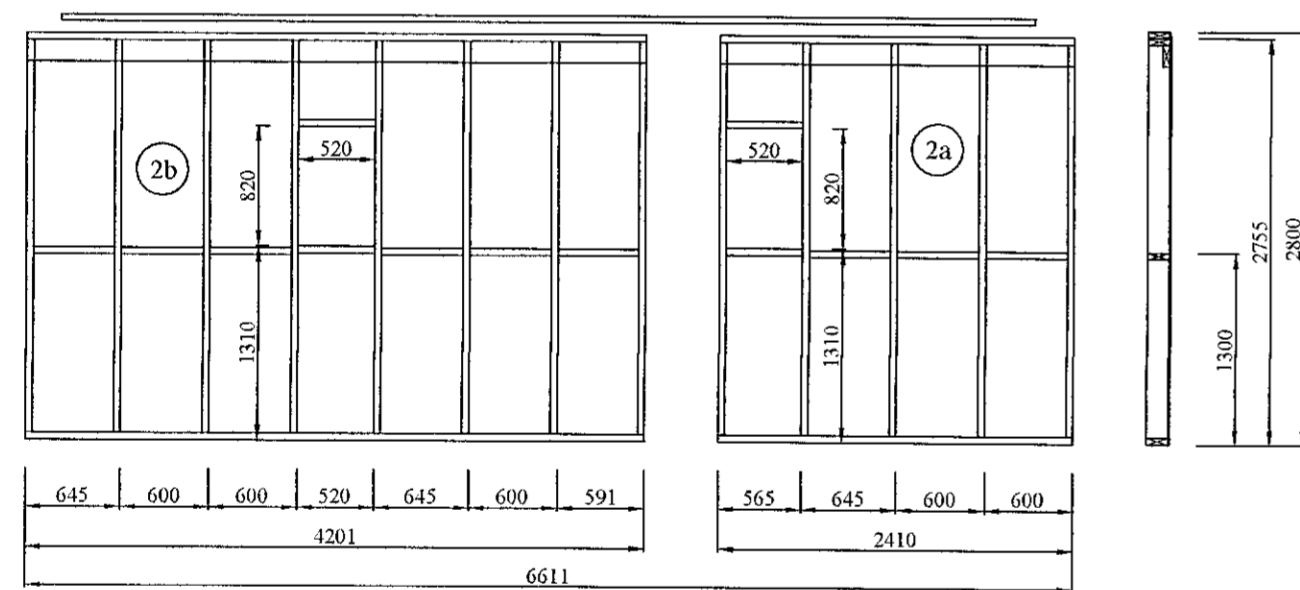

Sampykkt þann
08. Júní 2020
Byggingafulltrúinn í Hafnarfirði

Snið í hús
MKV. 1:50

Útveggir séðir utanfrá
MKV. 1:50

Leifur Þorsteinsson 2801603439

BR	DAGS	BREYTING

 HJARDARHOL II 11
 800 SELFOSSÍ
 Sími: 783 4180
 Netfang: kjartungur@icloud.com

Ártún chl 01.20 30.03.20
Sléttuhlíð E1 Landnúmer 123126
 Burðarvirki: Kvarði 1:50
 Útveggir séðir utanfrá og snið

HANNAÐ:	TEIKNAD	DAGSETNING	VERKNÚMÉR
KG	KG	05.05.2020	2020-05
SKRÁARNAFN	SAMPYKKT	13055/649	TEIKNING NÚMÉR
Sléttuhlíð 1 Burðarvirki	<i>[Signature]</i>		212