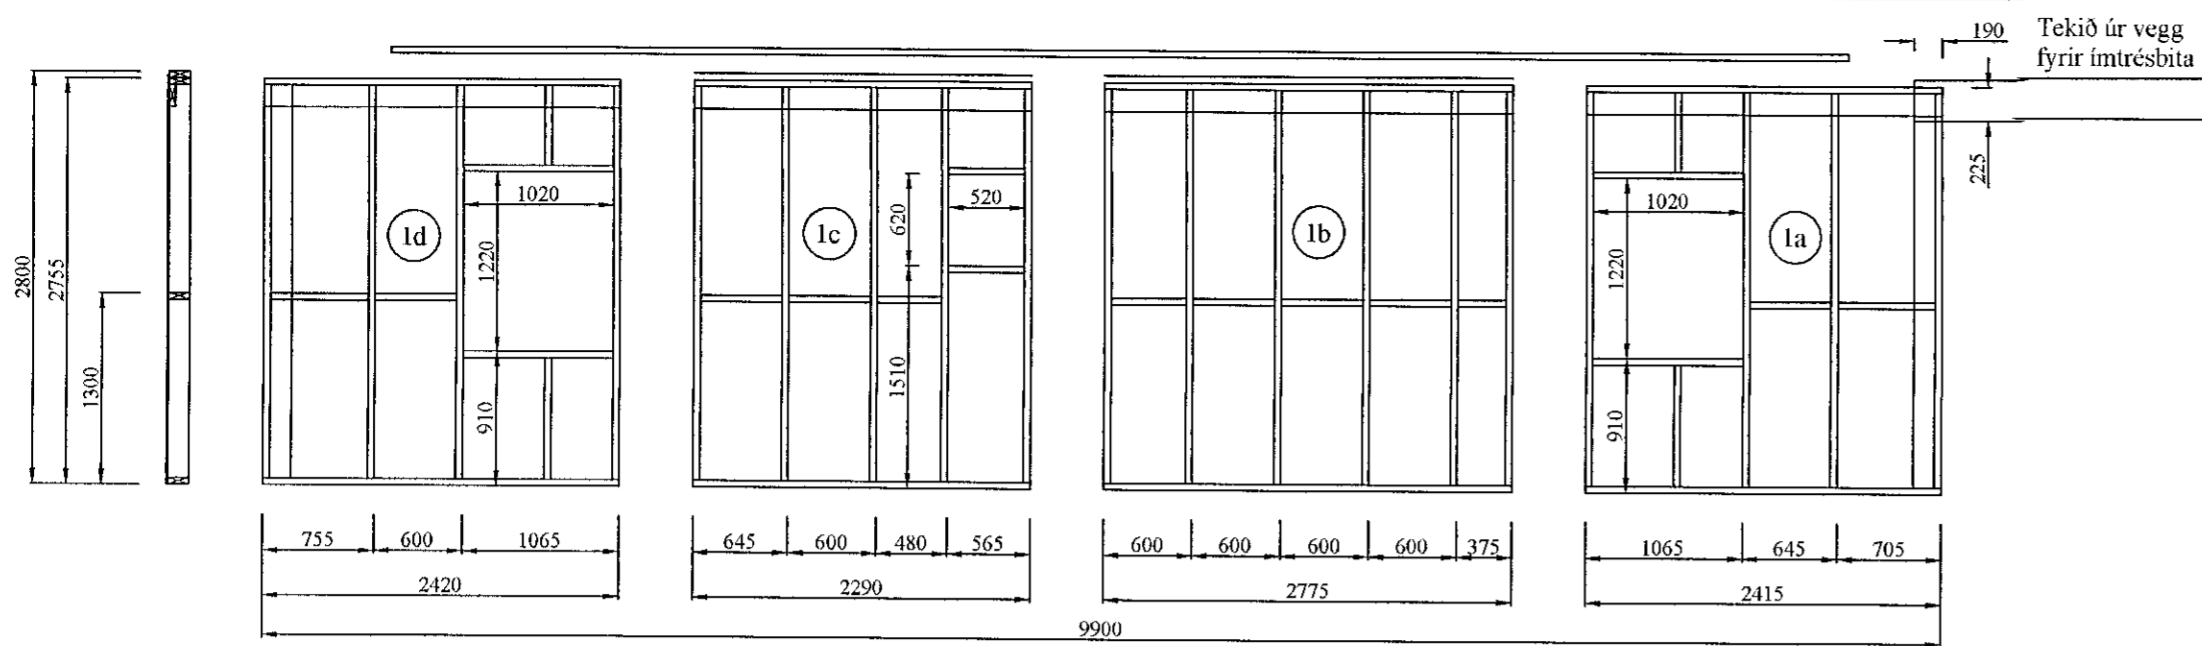

Sampykkt þann
08. Júní 2020
Byggingafulltrúinn í Hafnarfirði

Snið í hús
MKV. 1:50