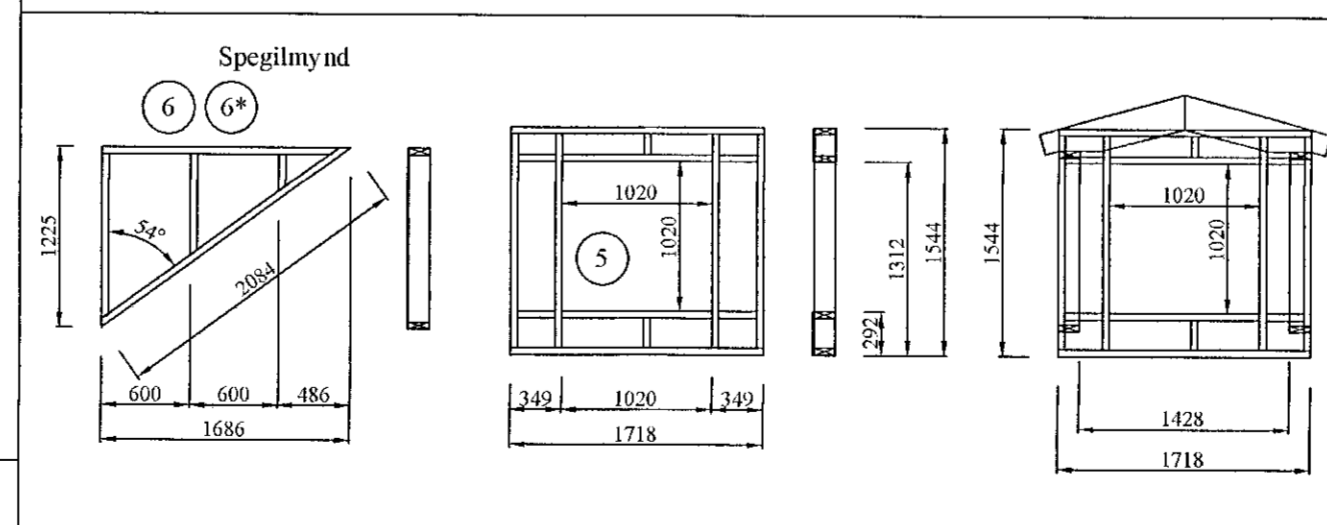

Sampykkt þann
08. Júní 2020
Byggingafulltrúinn í Hafnarfirði

Snið í hús
MKV. 1:50

Útveggir séðir utanfrá
MKV. 1:50

Leifur Þorsteinsson 2801603439

BR	DAGS	BREYTING

 HJARDARHOL II 11
 800 SELFOSSÍ
 Sími: 783 4180
 Netfang: kjartungur@icloud.com

Ártún chl 01.20 30.03.20
Sléttuhlíð E1 Landnúmer 123126
 Burðarvirki: Kvarði 1:50
 Útveggir séðir utanfrá og snið

HANNAÐ:	TEIKNAD	DAGSETNING	VERKNÚMÉR
KG	KG	05.05.2020	2020-05
SKRÁARNAFN	SAMPYKKT	13055/649	TEIKNING NÚMÉR
Sléttuhlíð 1 Burðarvirki	<i>[Signature]</i>		212