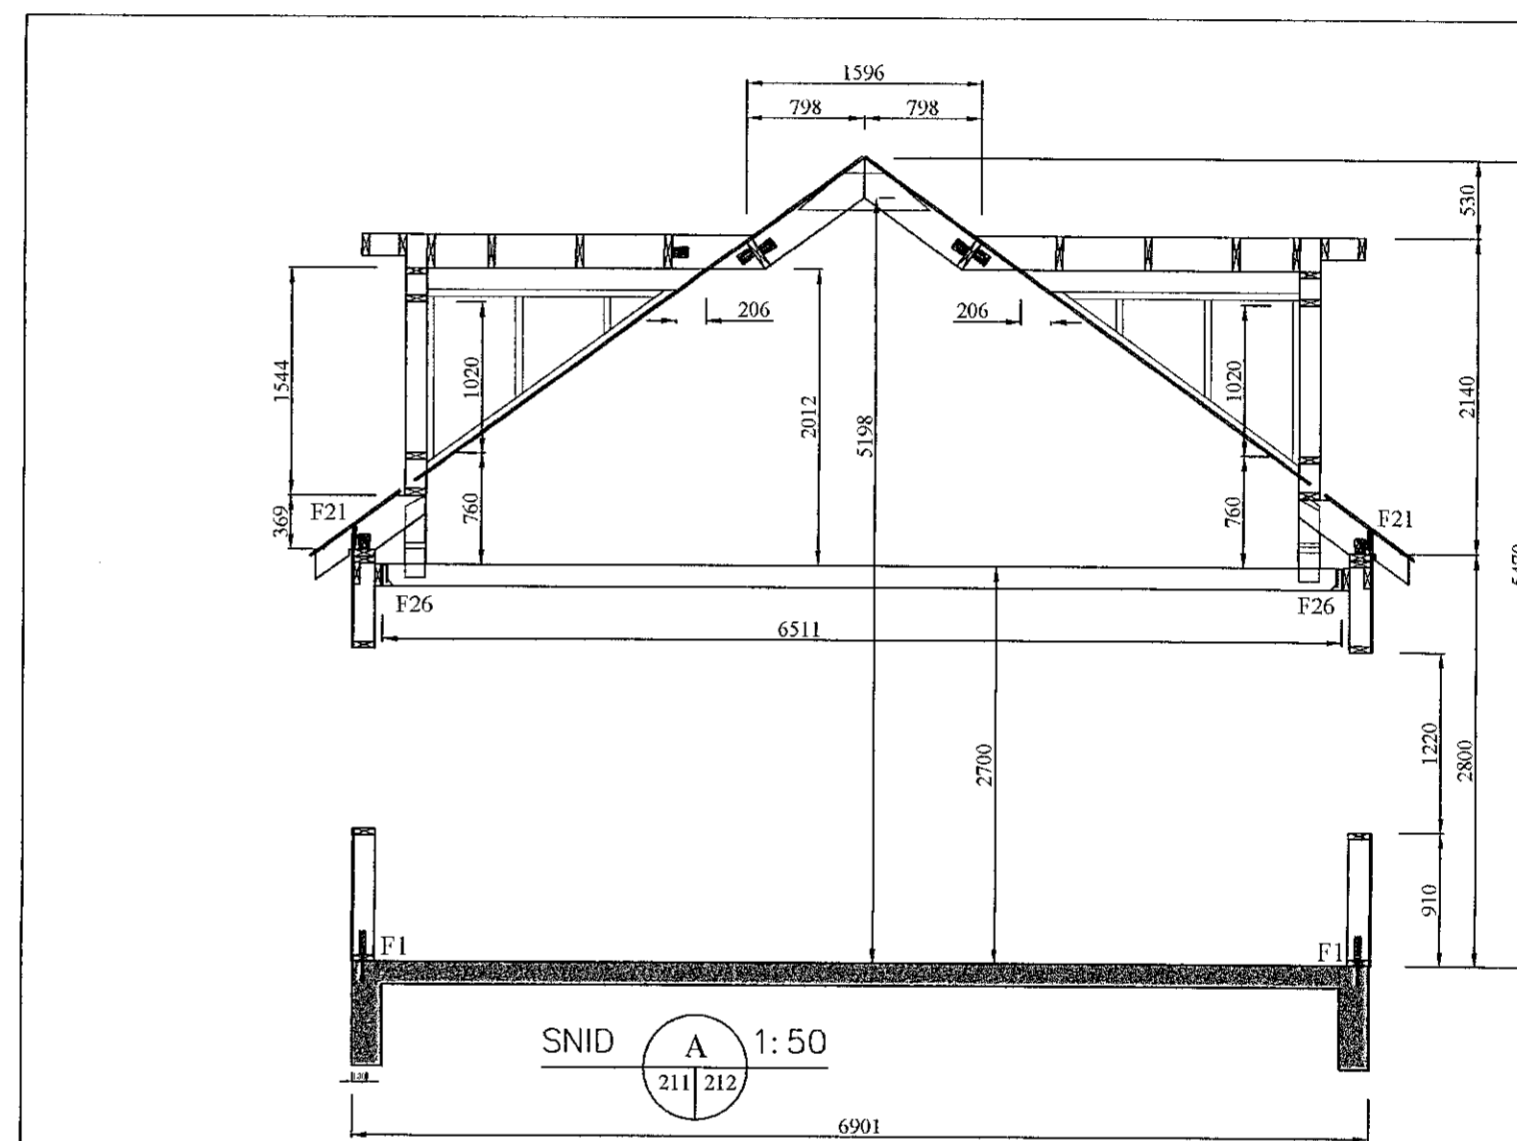

Sampykkt þann
08. Júní 2020
Byggingafulltrúinn í Hafnarfirði

Snið í hús
MKV. 1:50

Útveggir séðir utanfrá
MKV. 1:50

Leifur Þorsteinsson 2801603439

BR	DAGS	BREYTING

 HJARDARHOL II 11
 800 SELFOSSÍ
 Sími: 783 4180
 Netfang: kjartungur@icloud.com

Ártún chl 01.20 30.03.20
Sléttuhlíð E1 Landnúmer 123126
 Burðarvirki: Kvarði 1:50
 Útveggir séðir utanfrá og snið

HANNAÐ:	TEIKNAD	DAGSETNING	VERKNÚMÉR
KG	KG	05.05.2020	2020-05
SKRÁARNAFN	SAMPYKKT	13055/649	TEIKNING NÚMÉR
Sléttuhlíð 1 Burðarvirki	<i>[Signature]</i>		212