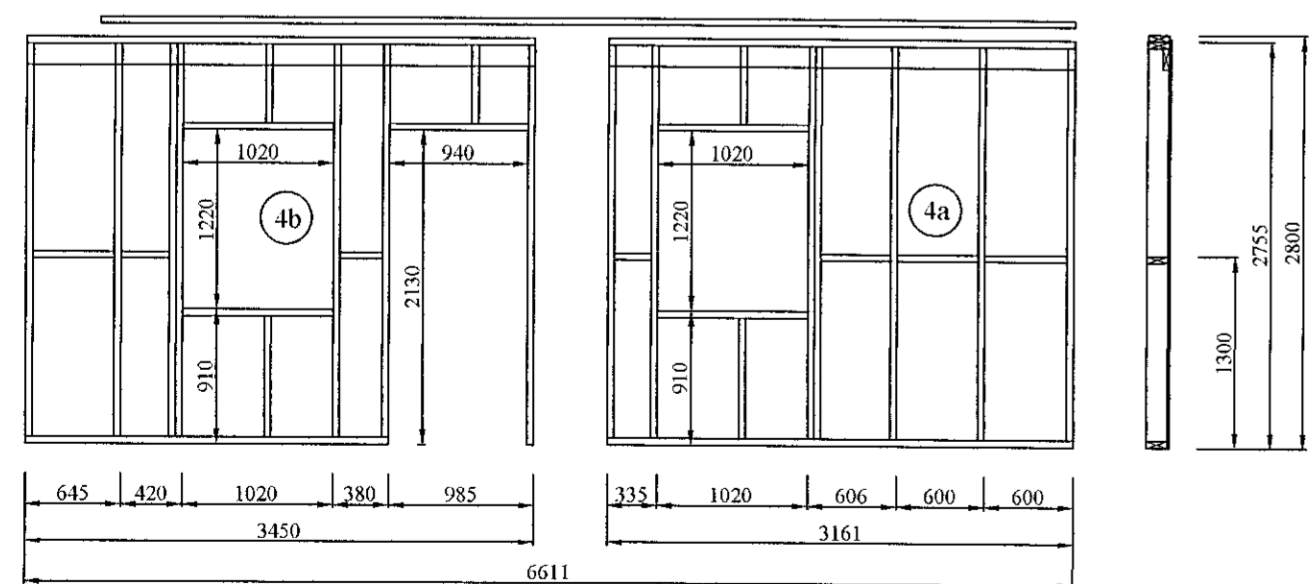

Sampykkt þann
08. Júní 2020
Byggingafulltrúinn í Hafnarfirði

Snið í hús
MKV. 1:50

Útveggir séðir utanfrá
MKV. 1:50

Leifur Þorsteinsson 2801603439

BR	DAGS	BREYTING

 HJARDARHOL II 11
 800 SELFOSSÍ
 Sími: 783 4180
 Netfang: kjartungur@icloud.com

Ártún chl 01.20 30.03.20
Sléttuhlíð E1 Landnúmer 123126
 Burðarvirki: Kvarði 1:50
 Útveggir séðir utanfrá og snið

HANNAÐ:	TEIKNAD	DAGSETNING	VERKNÚMÉR
KG	KG	05.05.2020	2020-05
SKRÁARNAFN	SAMPYKKT	13055/649	TEIKNING NÚMÉR
Sléttuhlíð 1 Burðarvirki	<i>[Signature]</i>		212