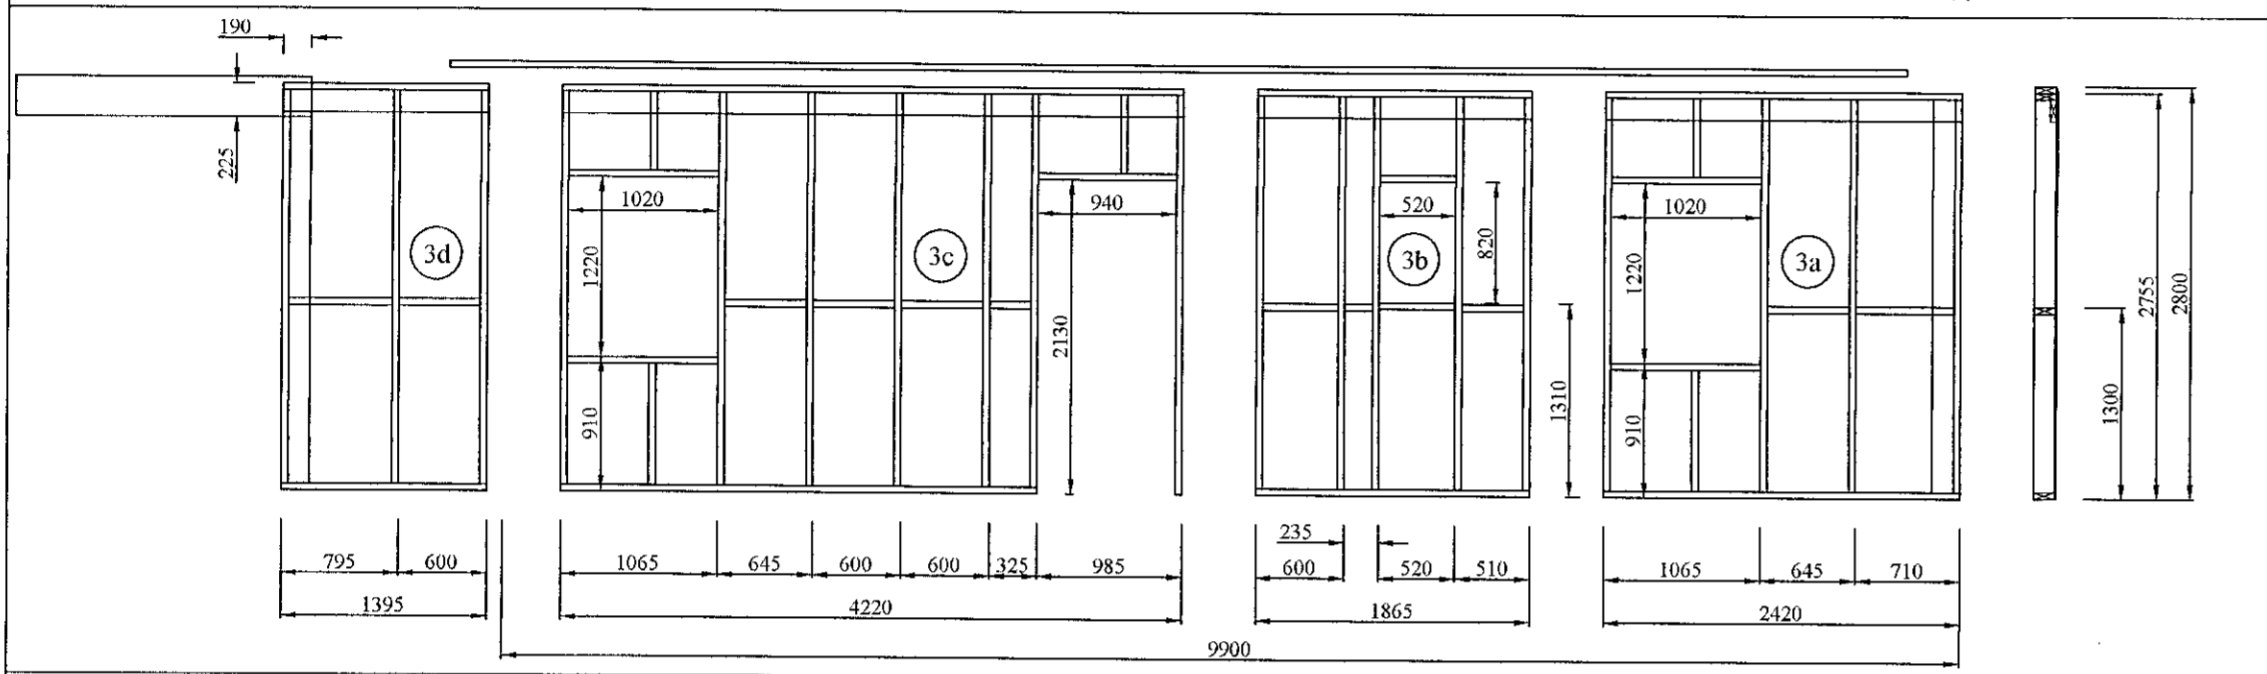

Sampykkt þann
08. Júní 2020
Byggingafulltrúinn í Hafnarfirði

Snið í hús
MKV. 1:50

Útveggir séðir utanfrá
MKV. 1:50

Leifur Þorsteinsson 2801603439

BR	DAGS	BREYTING

 HJARDARHOL II 11
 800 SELFOSSÍ
 Sími: 783 4180
 Netfang: kjartungur@icloud.com

Ártún chl 01.20 30.03.20
Sléttuhlíð E1 Landnúmer 123126
 Burðarvirki: Kvarði 1:50
 Útveggir séðir utanfrá og snið

HANNAÐ:	TEIKNAD	DAGSETNING	VERKNÚMÉR
KG	KG	05.05.2020	2020-05
SKRÁARNAFN	SAMPYKKT	13055/649	TEIKNING NÚMÉR
Sléttuhlíð 1 Burðarvirki	<i>[Signature]</i>		212