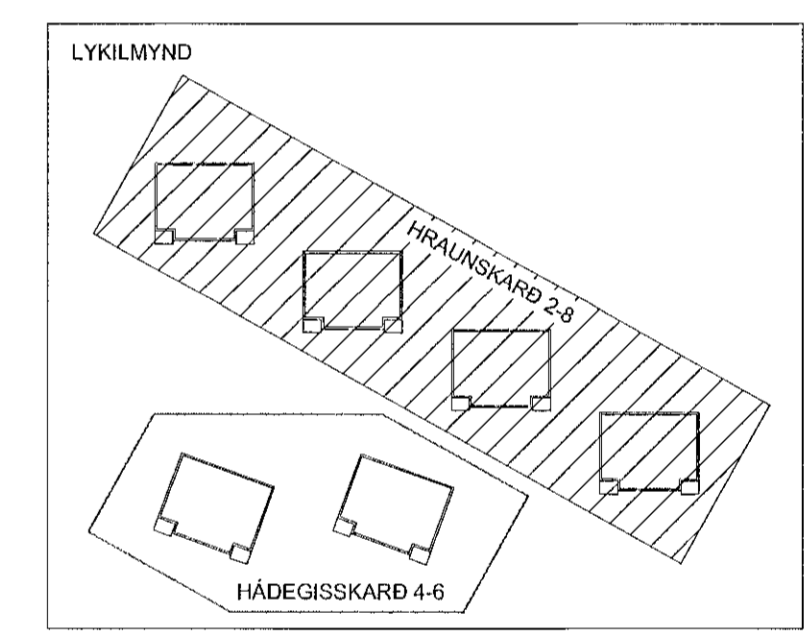

BREYTING	DAGSETNING TEIKN
e:	
d:	
c:	
b:	
a:	

HRAUNSKARÐ 2
HÁDEGISSKARÐ 4-6, MHL05 - MHL06
HAFNARFIRDI

VERKTEIKNING
GRUNNMÝND 1. HÆÐ

VERK 20-563
BLAÐ AV1101

REYKJAVÍK 2020-05-22

BREYTT	TEIKNAD HEB	YFIRFARID JEJ
HANNAD JEJ	TEIKNAD HEB	YFIRFARID JEJ
KVARÐI 1:50	BLAÐSTÆRD A1	
SAMBÝKKT Sambýkkkt í brenni Kt. 090982-3549	HÖNNUNARSTJÓRI	

TEIKNISTOFA ARKITEKTA
GYLFI GUDJONSSON
OG FÉLAGAR ehf.
arkitektar faf

VEGMÖLA 2 108 REYKJAVÍK SIMI 552 8740
KAUFANGI VIÐ MYRARVEG 600 AKUREYRI SIMI 461 5508
NETFÖNG: gyf@teikna.is, ami@teikna.is VEFANG: teikna.is