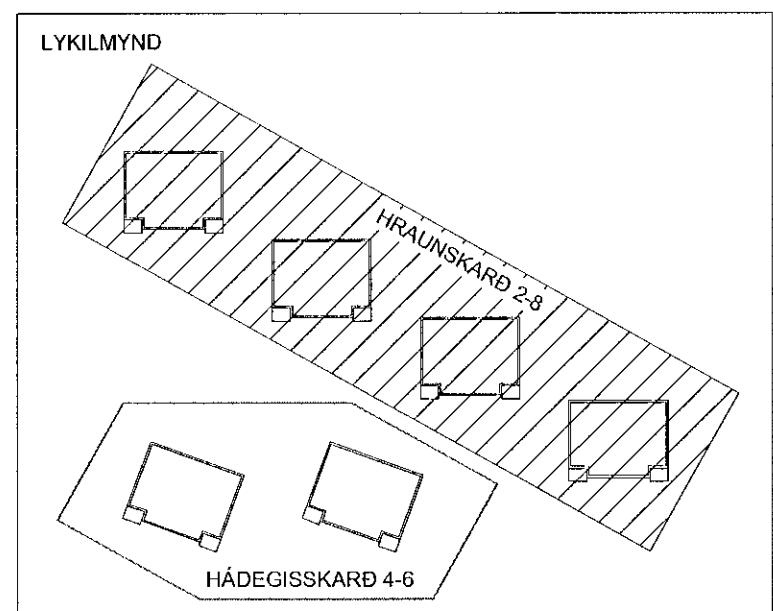

**SNID A-A**  
mkv: 1 : 50

**SNID B-B**  
mkv: 1 : 50

BRUNAHÖNNUÐUR

ELDVARNAREFTIRLIT

SKÝRINGAR

BREYTING	DAGSETNING TEIKN
e:	
d:	
c:	
b:	
a:	

**HRAUNSKARD 2**  
HÁDEGISSKARD 4-6, MHL05 - MHL06  
HAFNARFIRÐI