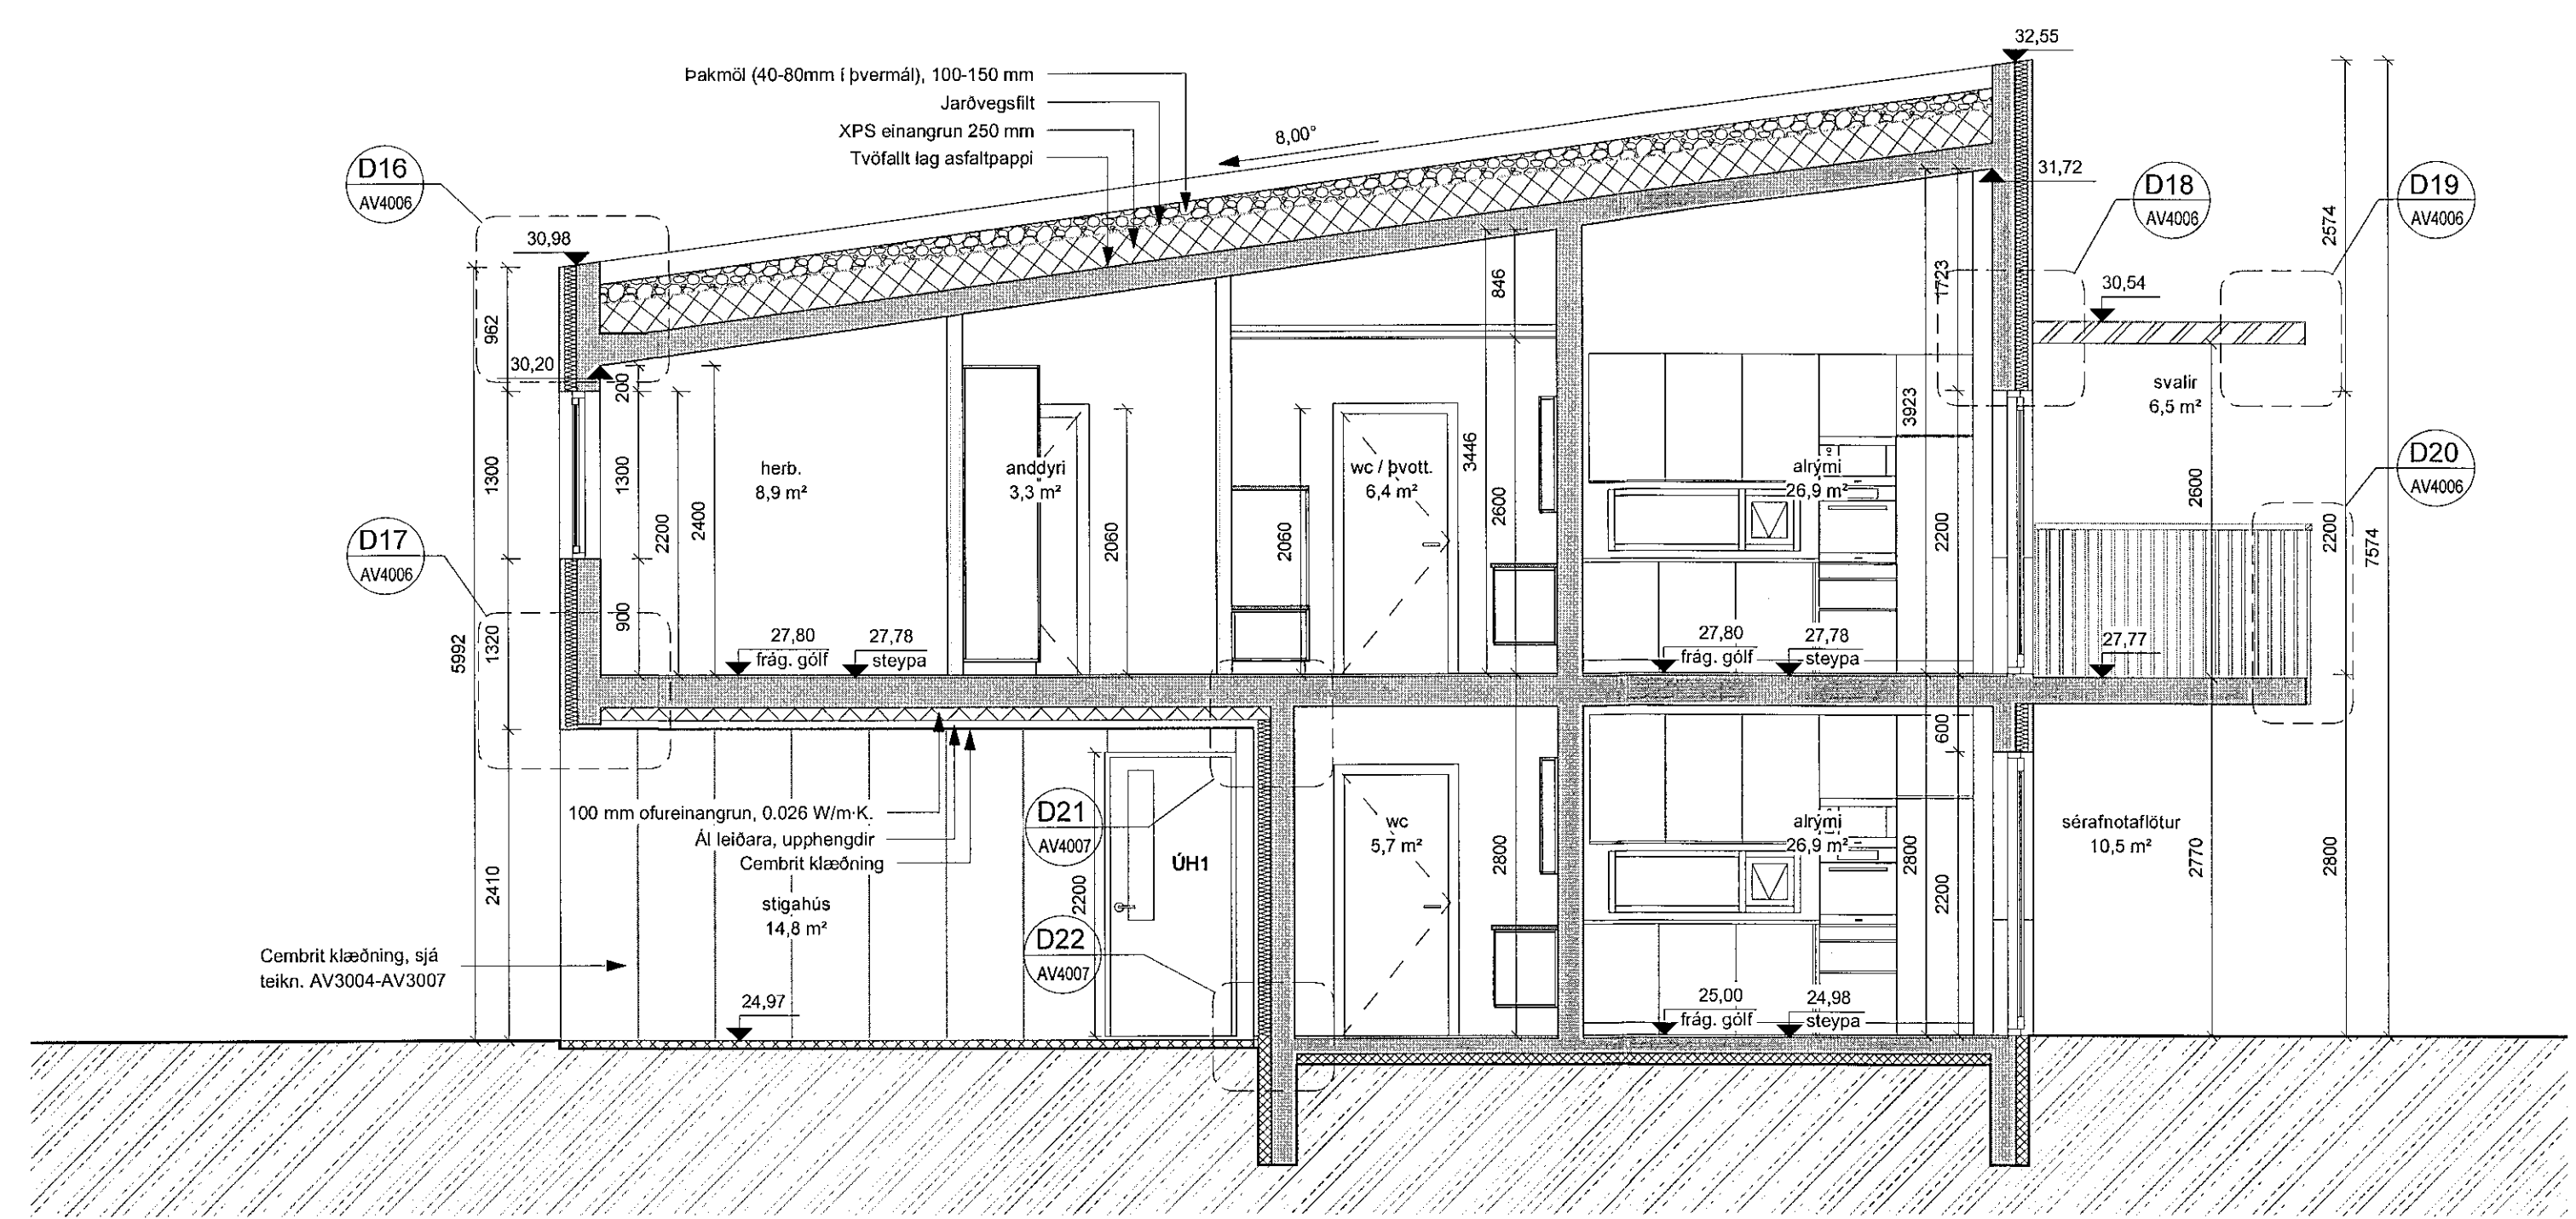

SNID B-B
mkv: 1 : 50

BRUNAHÖNNUÐUR

ELDVARNAREFTIRLIT

SKÝRINGAR