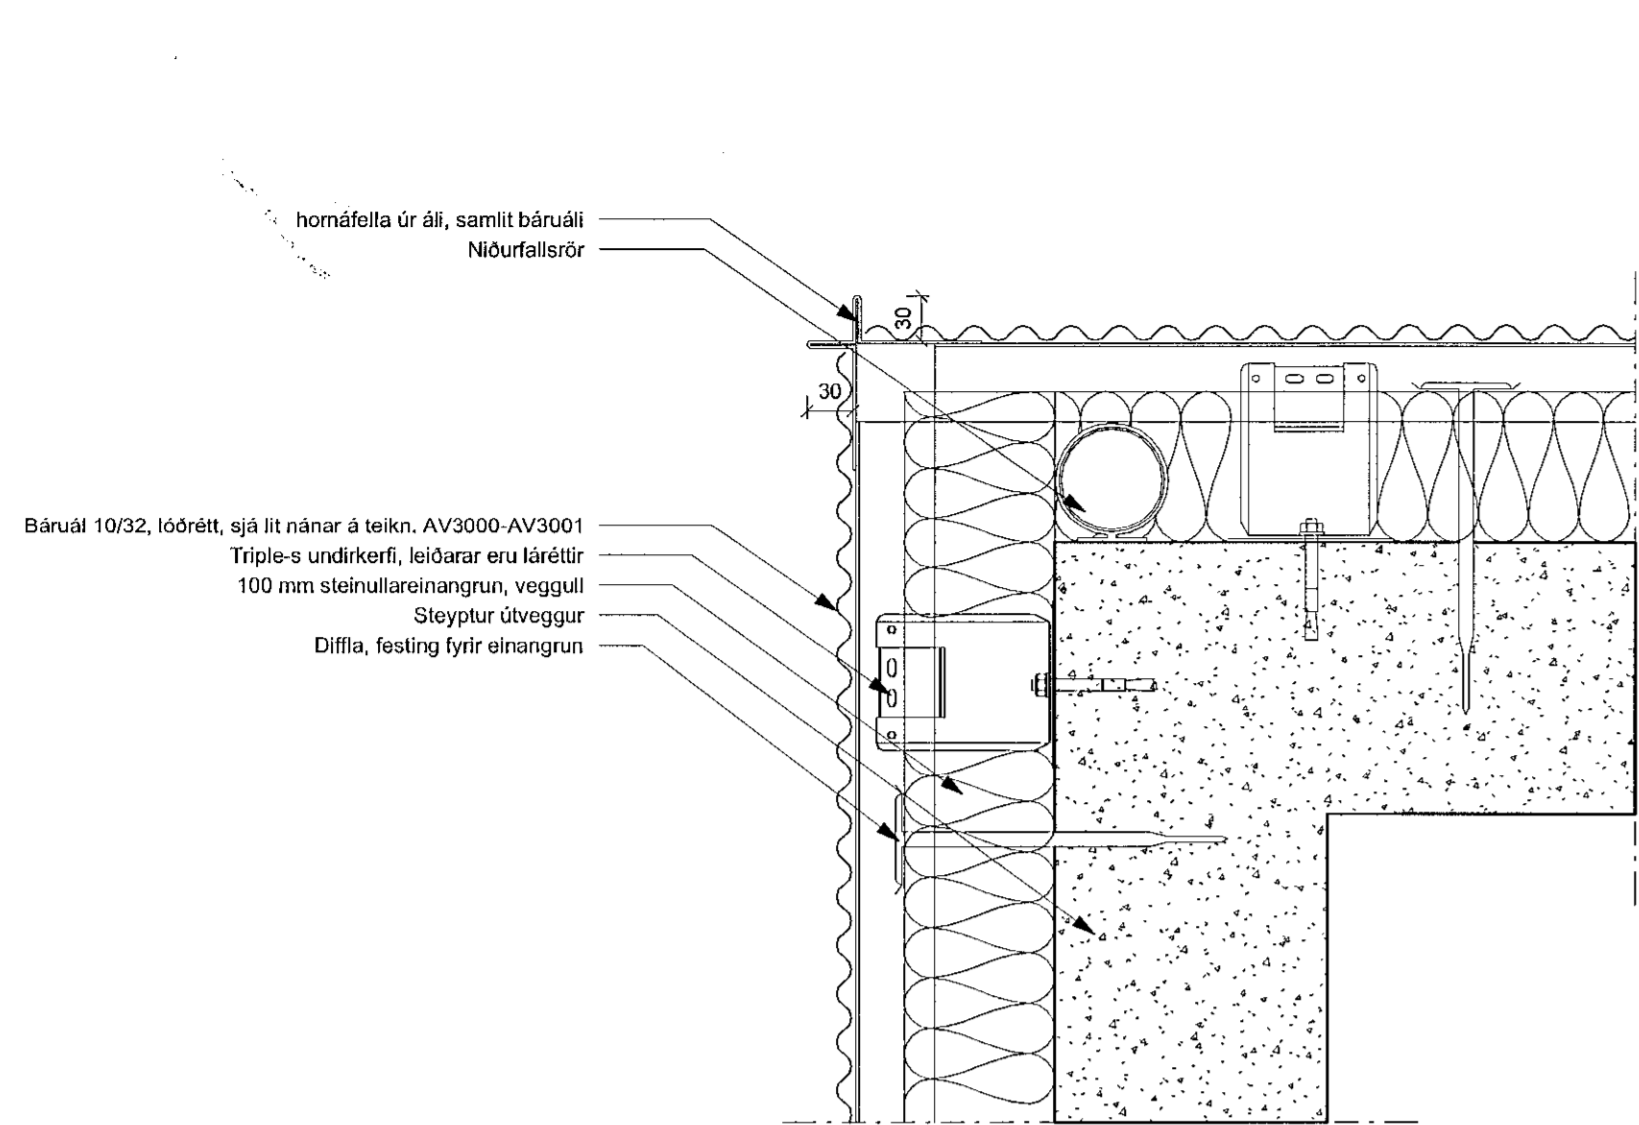

Sambýkk 1 þann  
03. Júlí 2020  
Byggingaáhrifurinn 1 Hafnarfirði

D01  
AV1200  
mkv. 1 : 5

D02  
AV1200  
mkv. 1 : 5

D03  
AV1200  
mkv. 1 : 5

D04  
AV1200  
mkv. 1 : 5

D05  
AV1200  
mkv. 1 : 5

D06  
AV1200  
mkv. 1 : 5