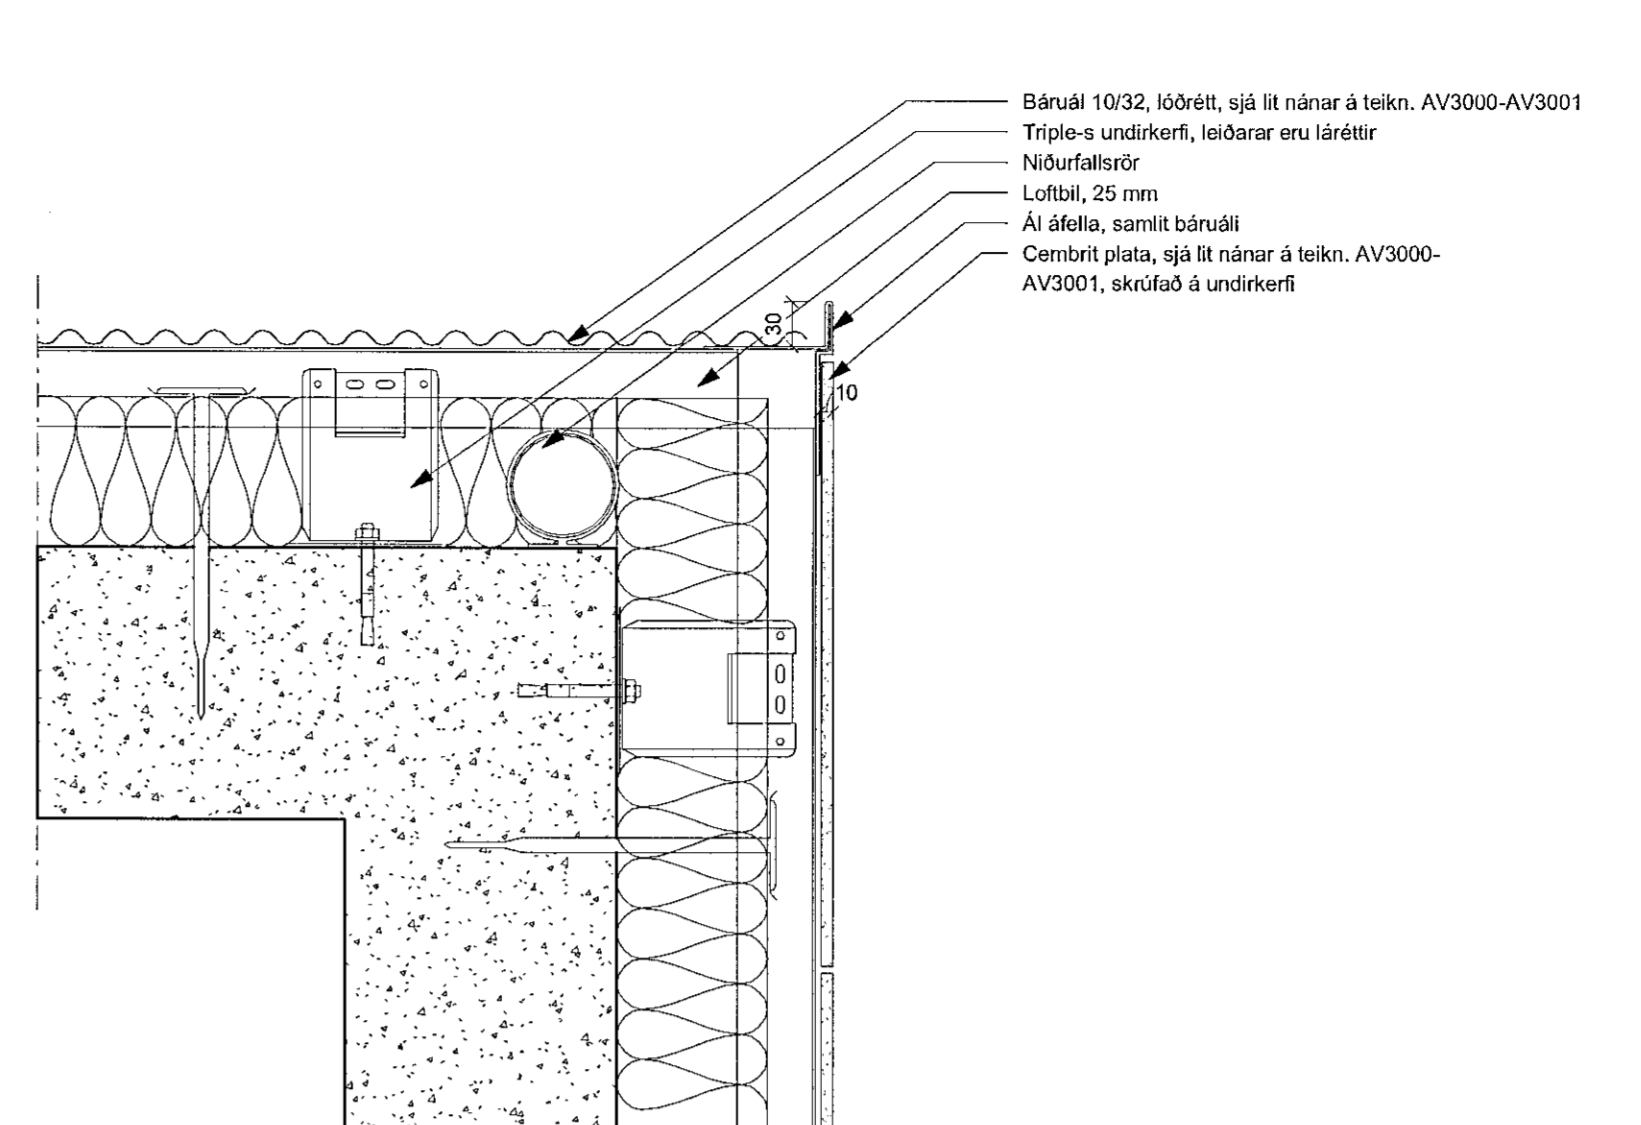

Sambýkk 1 þann  
03. Júlí 2020  
Byggingaáhrifurinn 1 Hafnarfirði

D01  
AV1200  
mkv. 1 : 5

D02  
AV1200  
mkv. 1 : 5

D03  
AV1200  
mkv. 1 : 5

D04  
AV1200  
mkv. 1 : 5

D05  
AV1200  
mkv. 1 : 5

D06  
AV1200  
mkv. 1 : 5