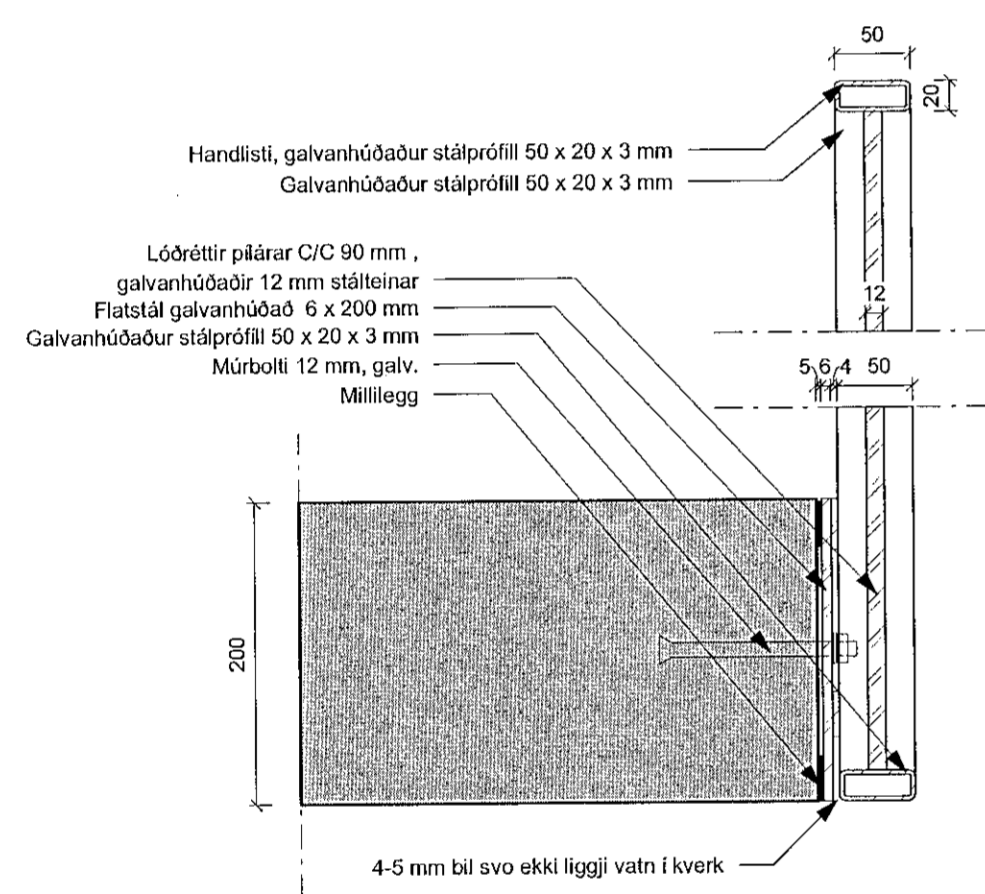

LÓDRÉTT DEILI
mkv: 1 : 5