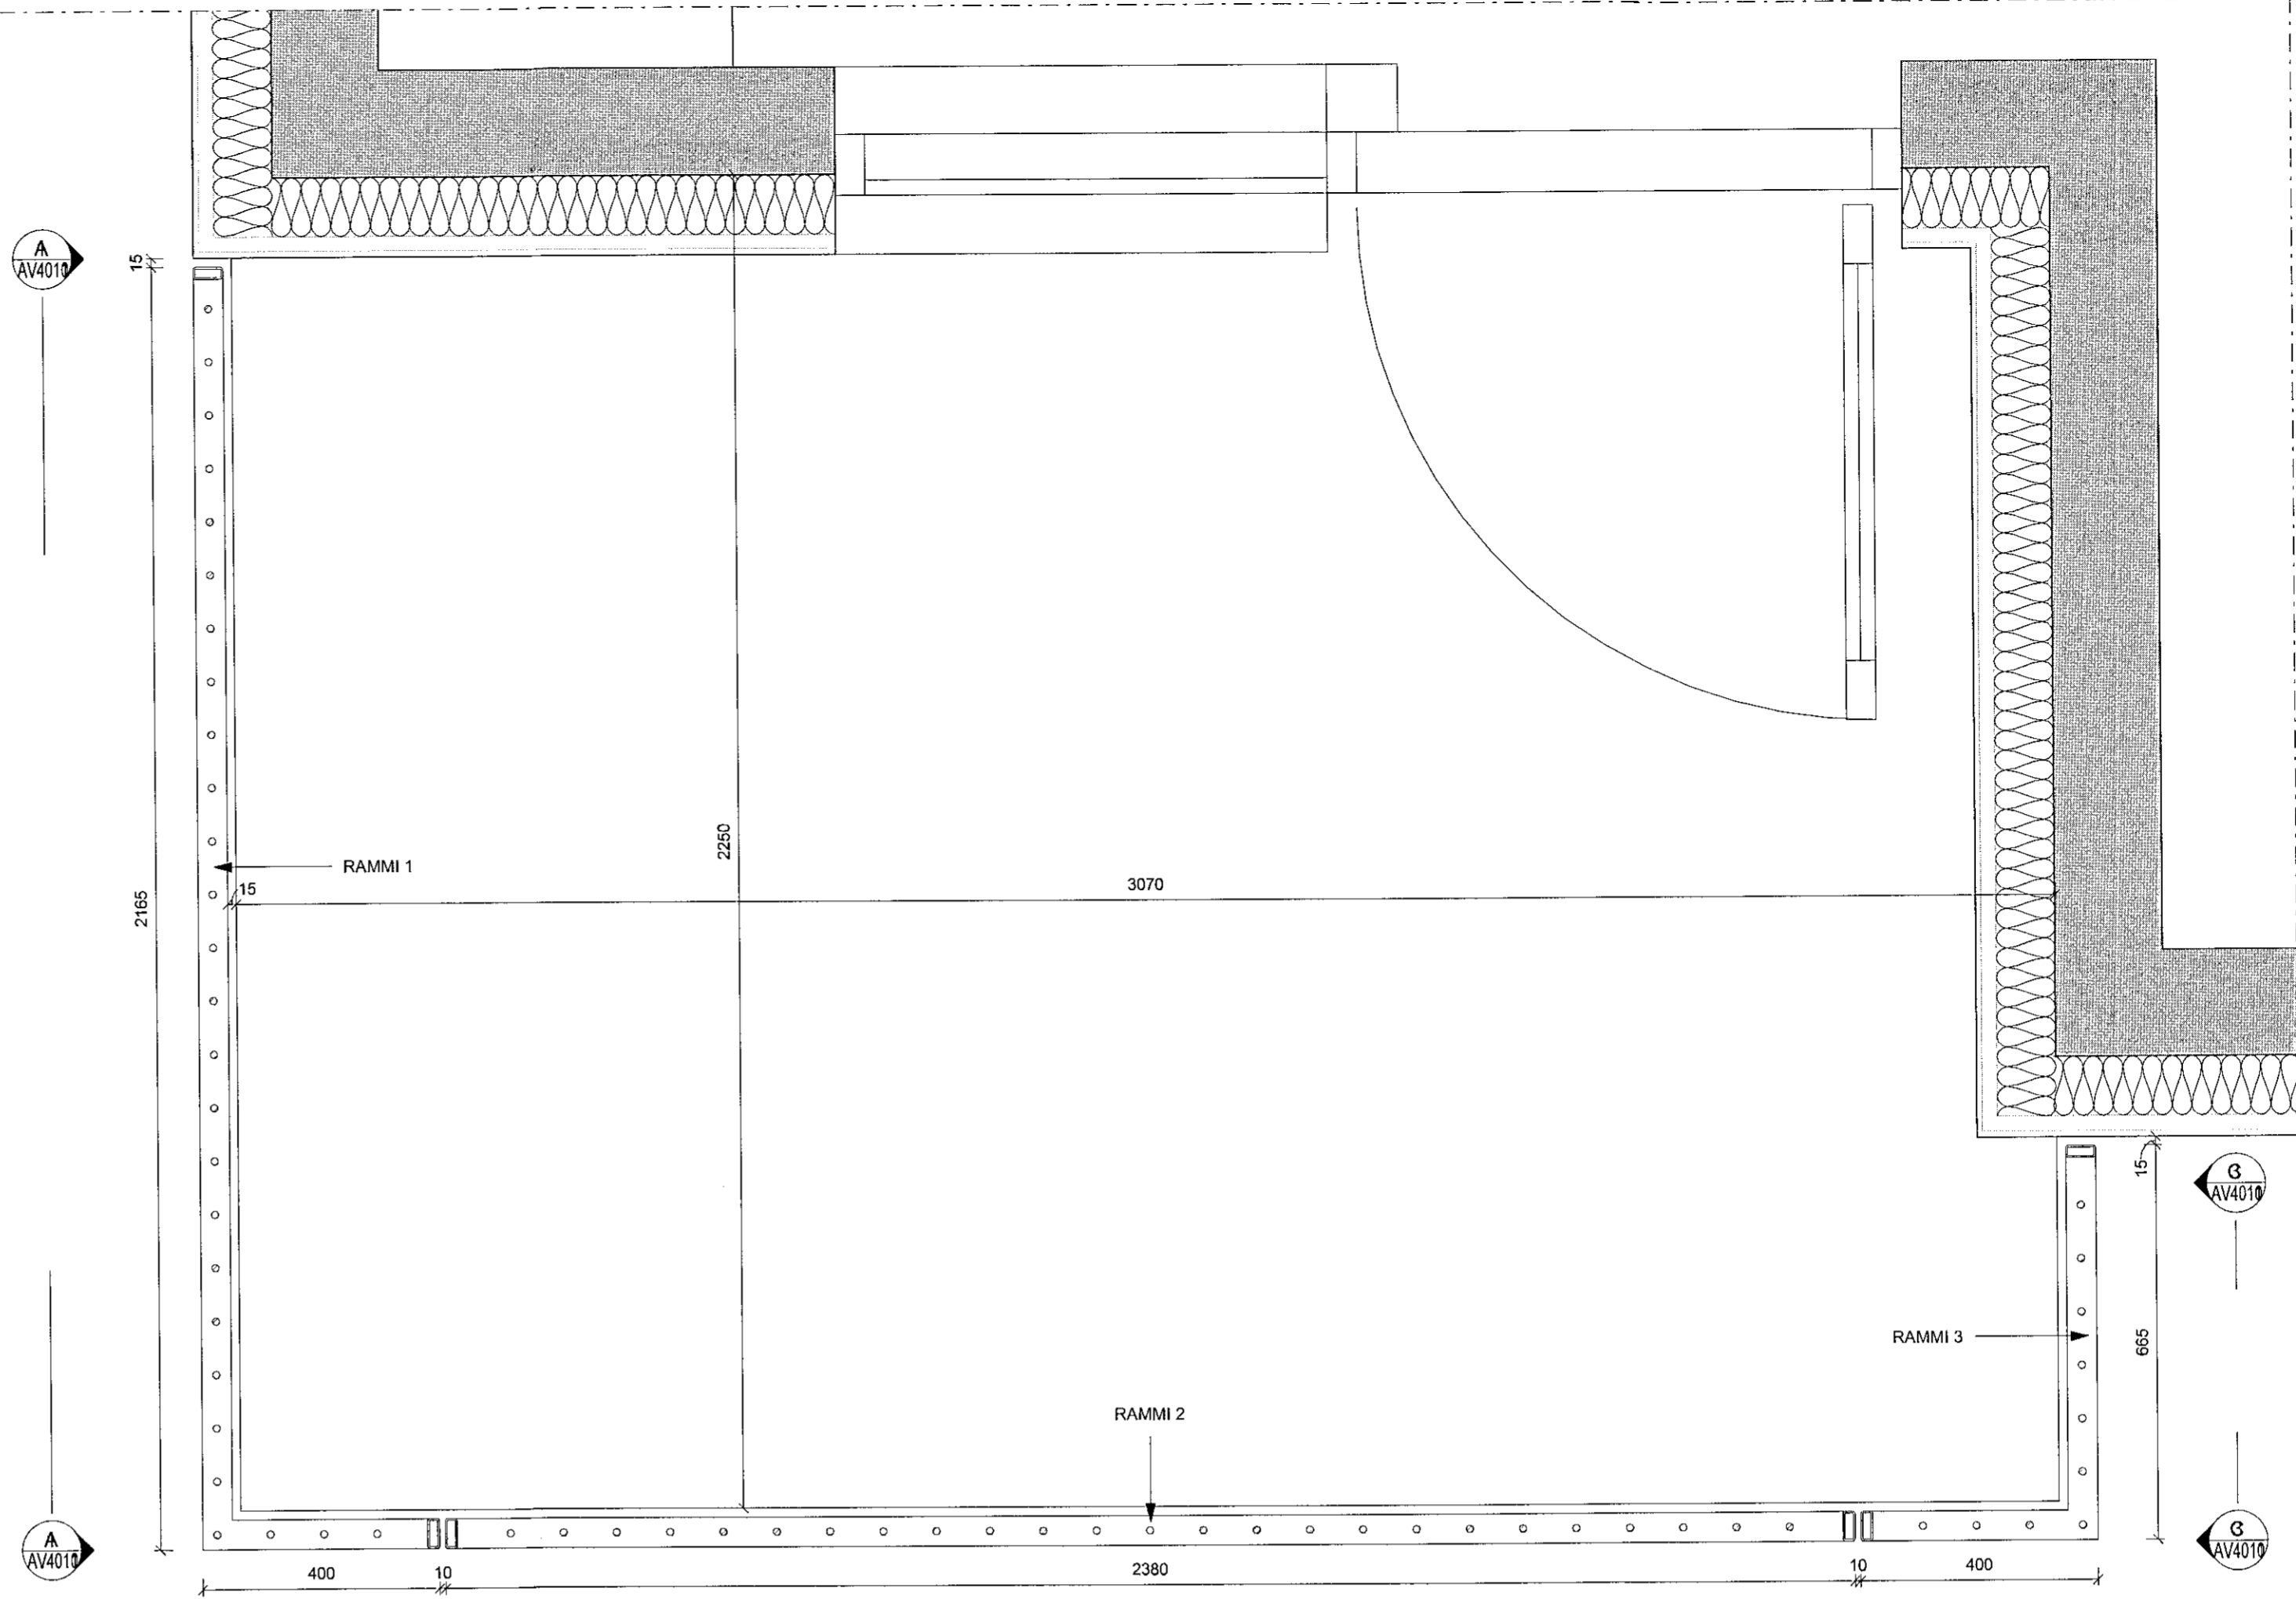

GRUNNMYND SVALIR
mkv: 1 : 10