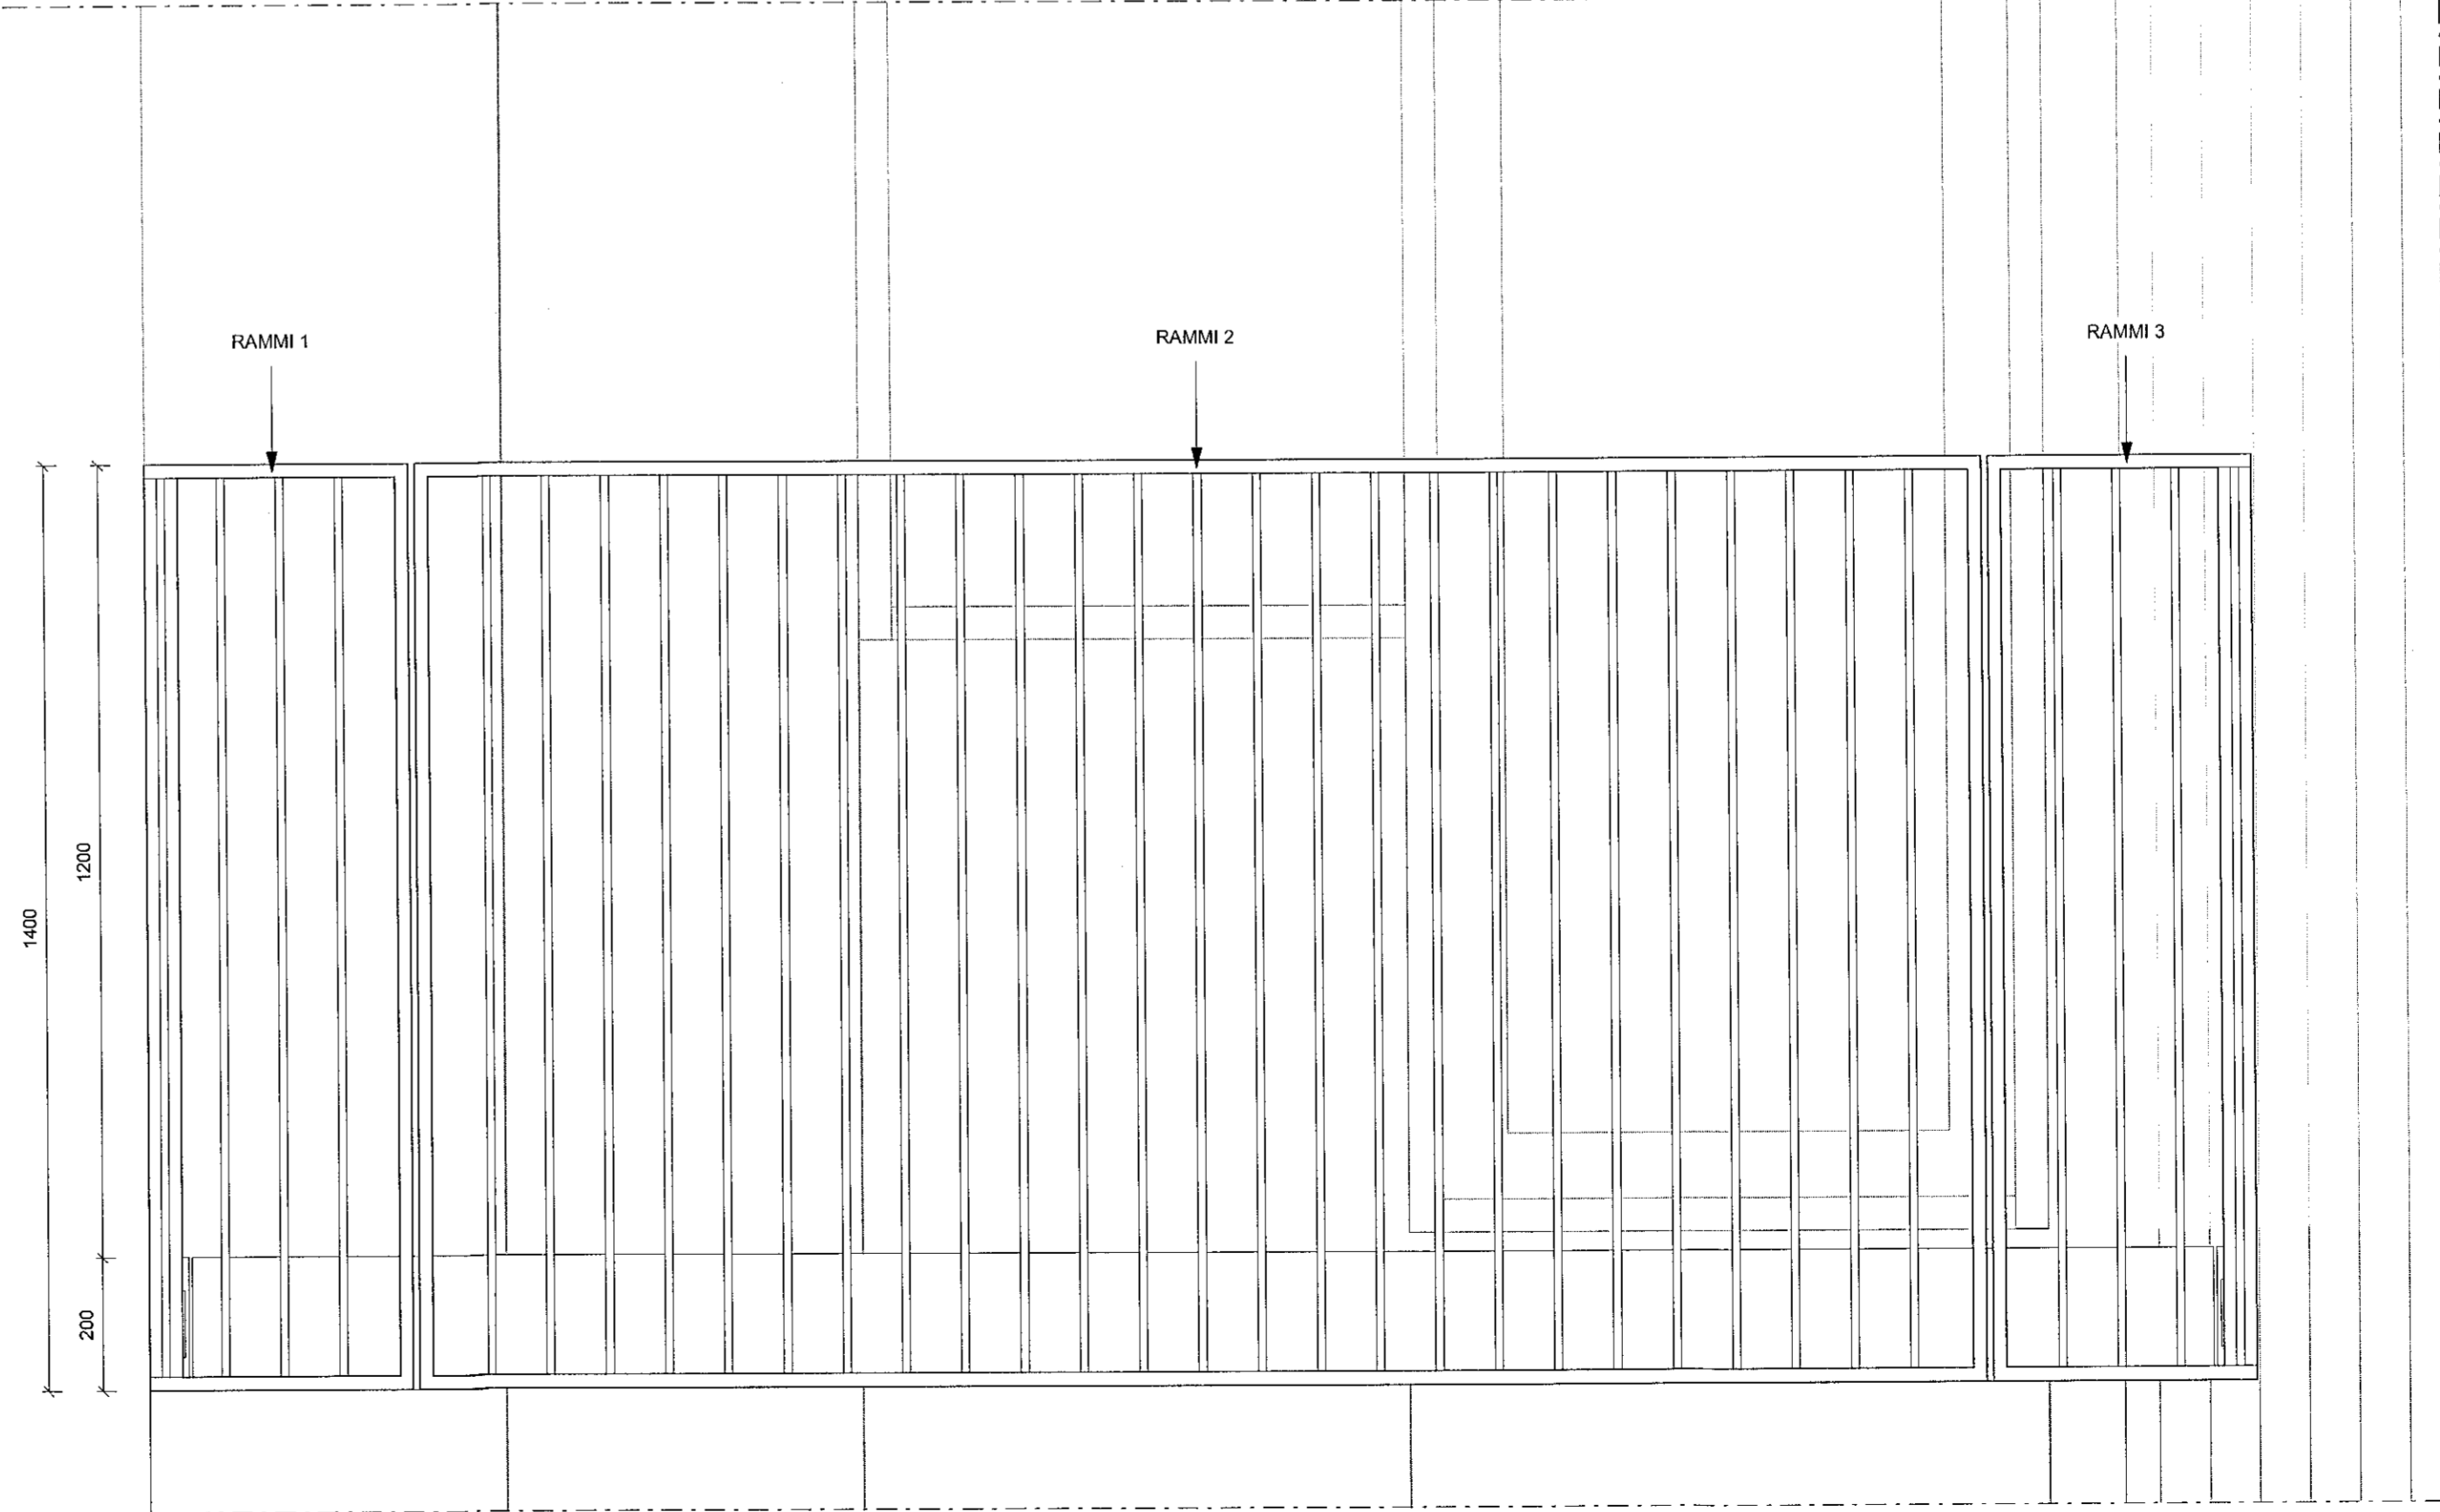

B-B
mkv: 1 : 10

BRUNAHÖNNUBUR
ELDVARNAREFTIRLIT
SKÝRINGAR