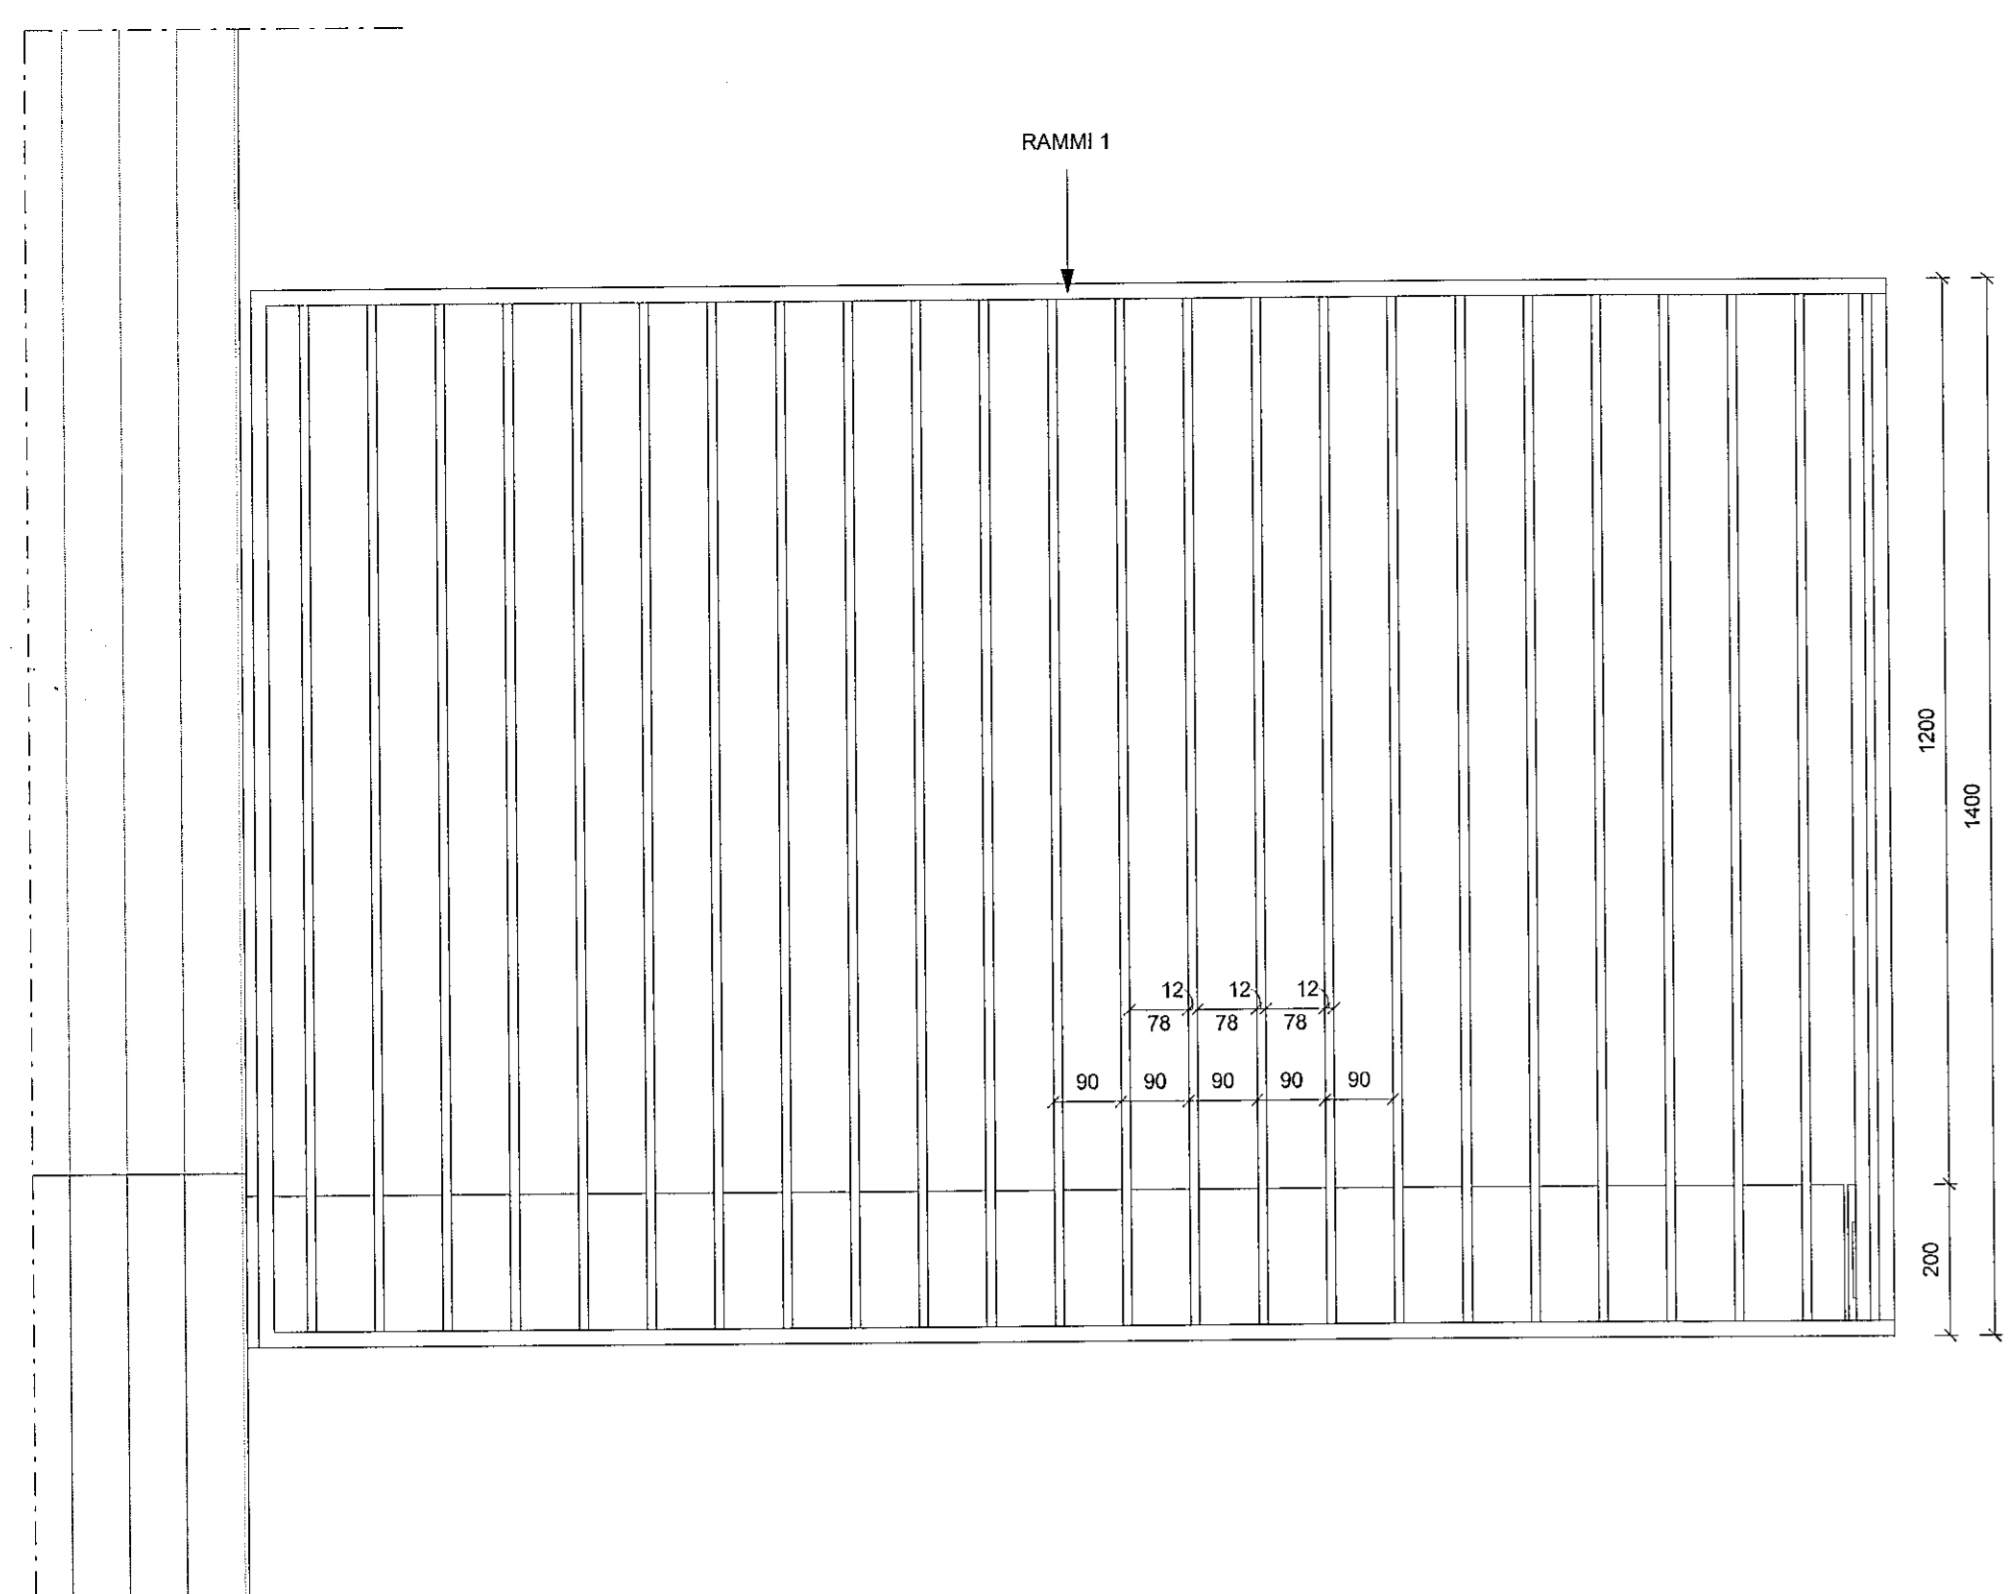

Sambýkkki Íþrótt
03. Júní 2020
Bygginguáætlunin 1 Hraunskard

A-A
mkv: 1 : 10