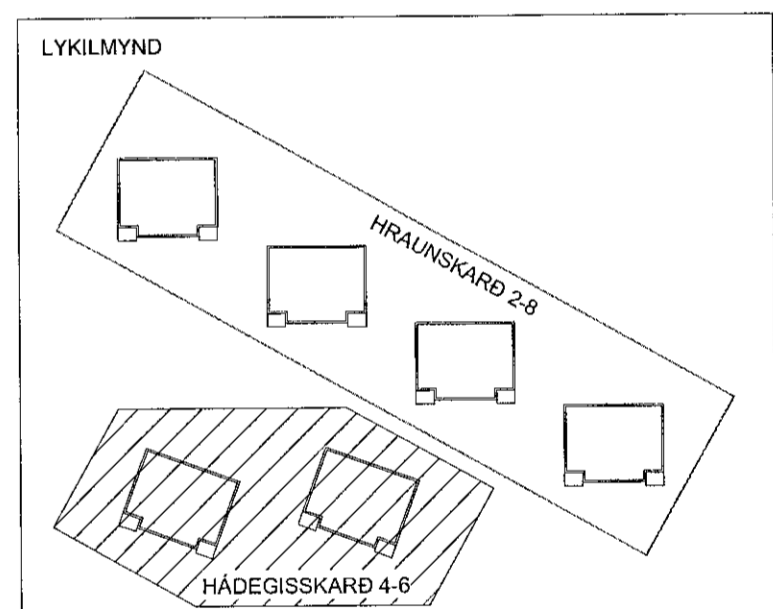

BREYTING	DAGSETNING TEIKN.
e:	
d:	
c:	
b:	
a:	

HRAUNSKARD 2
HRAUNSKARD 2-8, MHL01 - MHL04, HAFNARFIRÐI

VERKTEIKNING
SVALAHANRIDD - SÉRTEIKNING

VERK 20-563
BLAÐ AV4010

REYKJAVÍK 2020-06-22

HANNAÐ JEJ	TEIKNAD HB	YFIRFARID JEJ
KVARDI 1:10 / 1:5	BLAÐSTÆRD A1	HÖNNUNARSTJÓRI