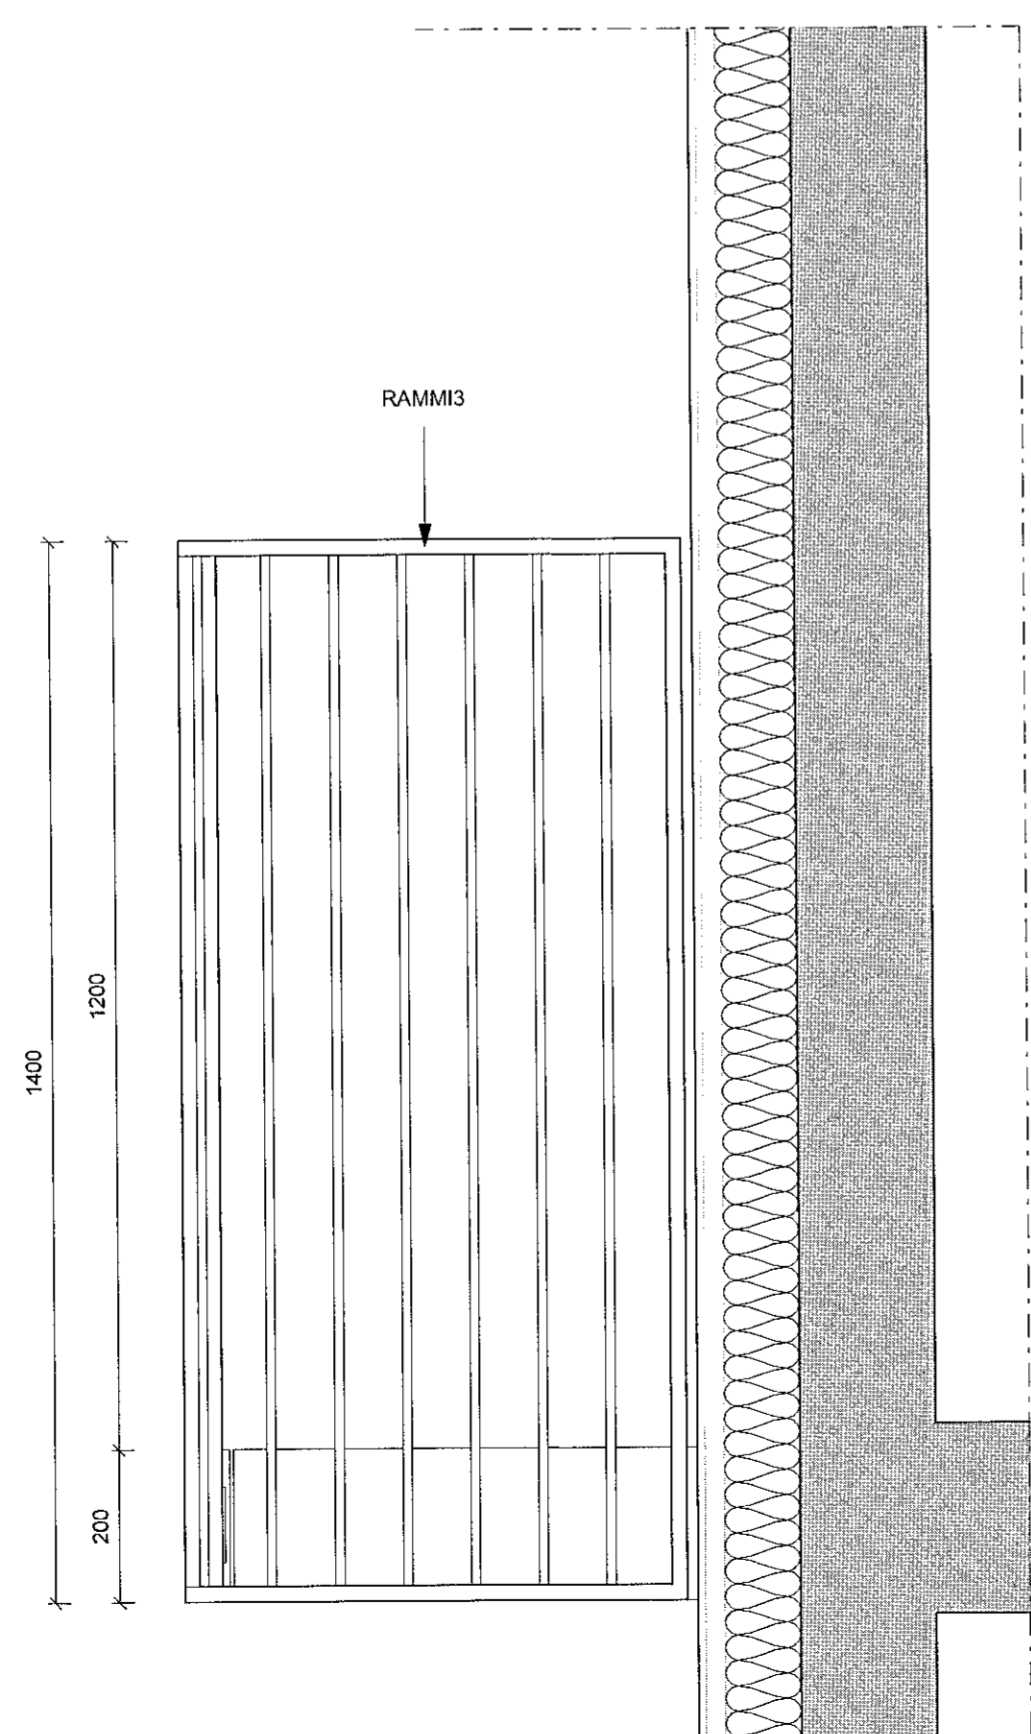

C-C
mkv: 1 : 10