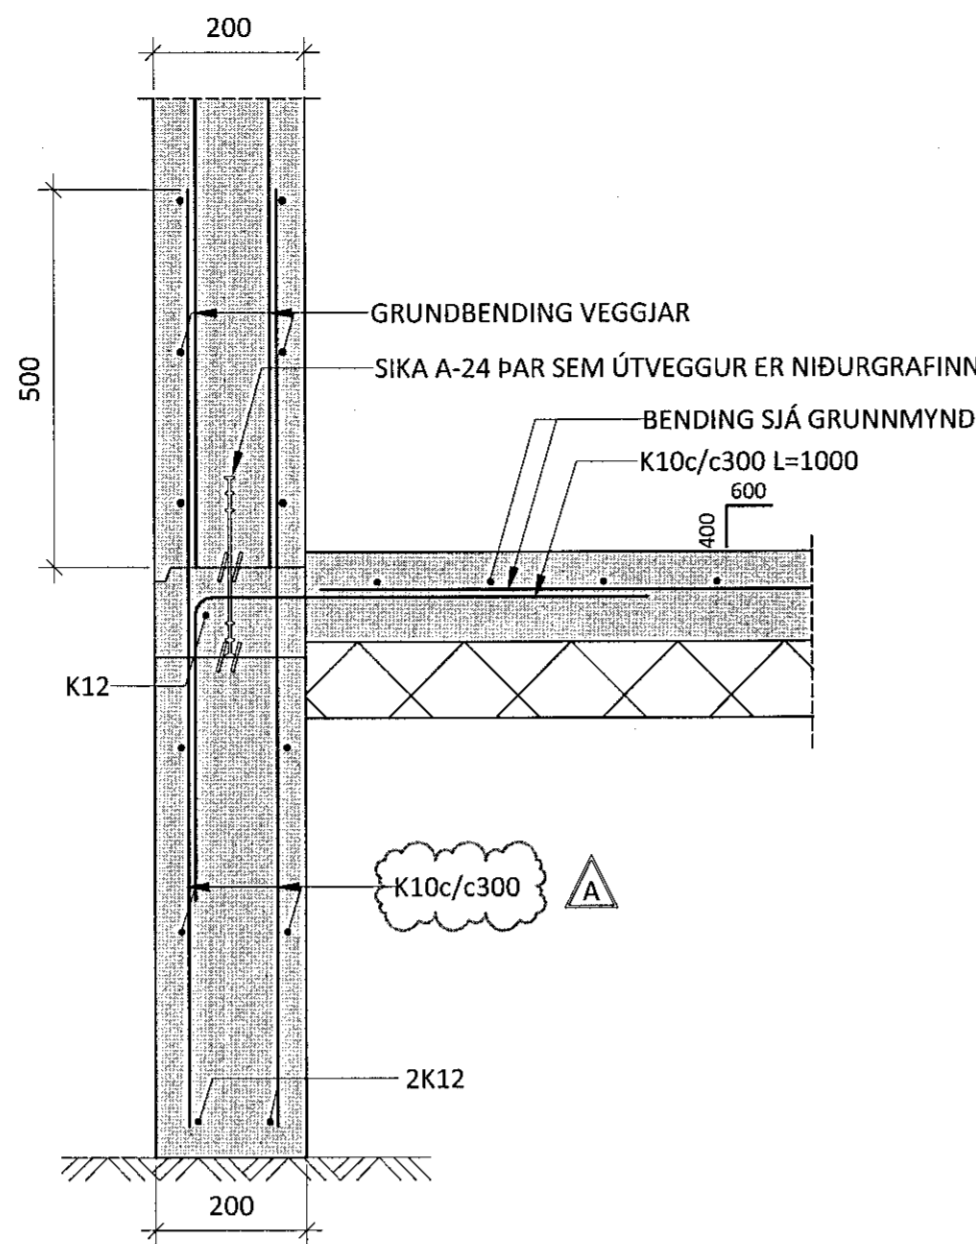

ÁRITUN HÖNNUNARSTJÓRA KT. 090982-3549

SÉRUPPRÁTTUR ER Í SAMRÆMI VÍÐ ADALUPPRÁTTI.
VERKNR: 0

SKÝRINGAR:

- ÖLL MÁL ERU Í MILLIMETURM OG ALLIR KÓTAR ERU Í METURM.
- SIÁ TEIKNINGU 1-0000 FYRIR ALMENNAR SKÝRINGAR
- UNDIRSTÖÐUR ERU GRUNÐAÐAR Á BURÐARHÆFRI FYLINGU SJÁ JARÐVINNUTEIKNINGAR
- SIÁ GATAPLÓN FRÁ FERLU FYRIR STÆRÐ OG STAÐSETNINGU GATA Í PLÖTUR OG VEGGI
- SÖKKULSKAUT ERU SÝND Á SÖKKULSKAUTS-TEIKNINGUM RAFHÖNNUÐAR (TESLA)

TÁKN:

- ✕ TÁKNAR 100mm PLASTEINANGRUN
- ▨ TÁKNAR STAÐSTEYPU
- TÁKNAR FORSTEYPU
- ~ TÁKNAR SJÓNSTEYPU

A 16.06.20 BENDING OG MERKINGAR
NR. DAGS LÝSING

ferill
VERKFRÆÐISTOFA

HRAUNSSKARÐ 2-8/HÁDEGISSKARÐ 4-6
MHL 01-06 HAFNARFÖRÐUR

BURÐARVIRKI
UNDIRSTÖÐUR OG BOTNPLATA
SNÍÐ

SAMPYKKT: *Þórunn* KT. 260172-3879
HÖNNUÐUR YFIRFARID DAGS. ÚTG. DAGS. BREYT.
ÁP ath@ferill.is PÓ 30.04.20 16.06.20
MKV. (A1) VERKNR. TEIKN. NR. BREYT.
1 : 10 20028 B-0150 A

U2 M 1 : 10