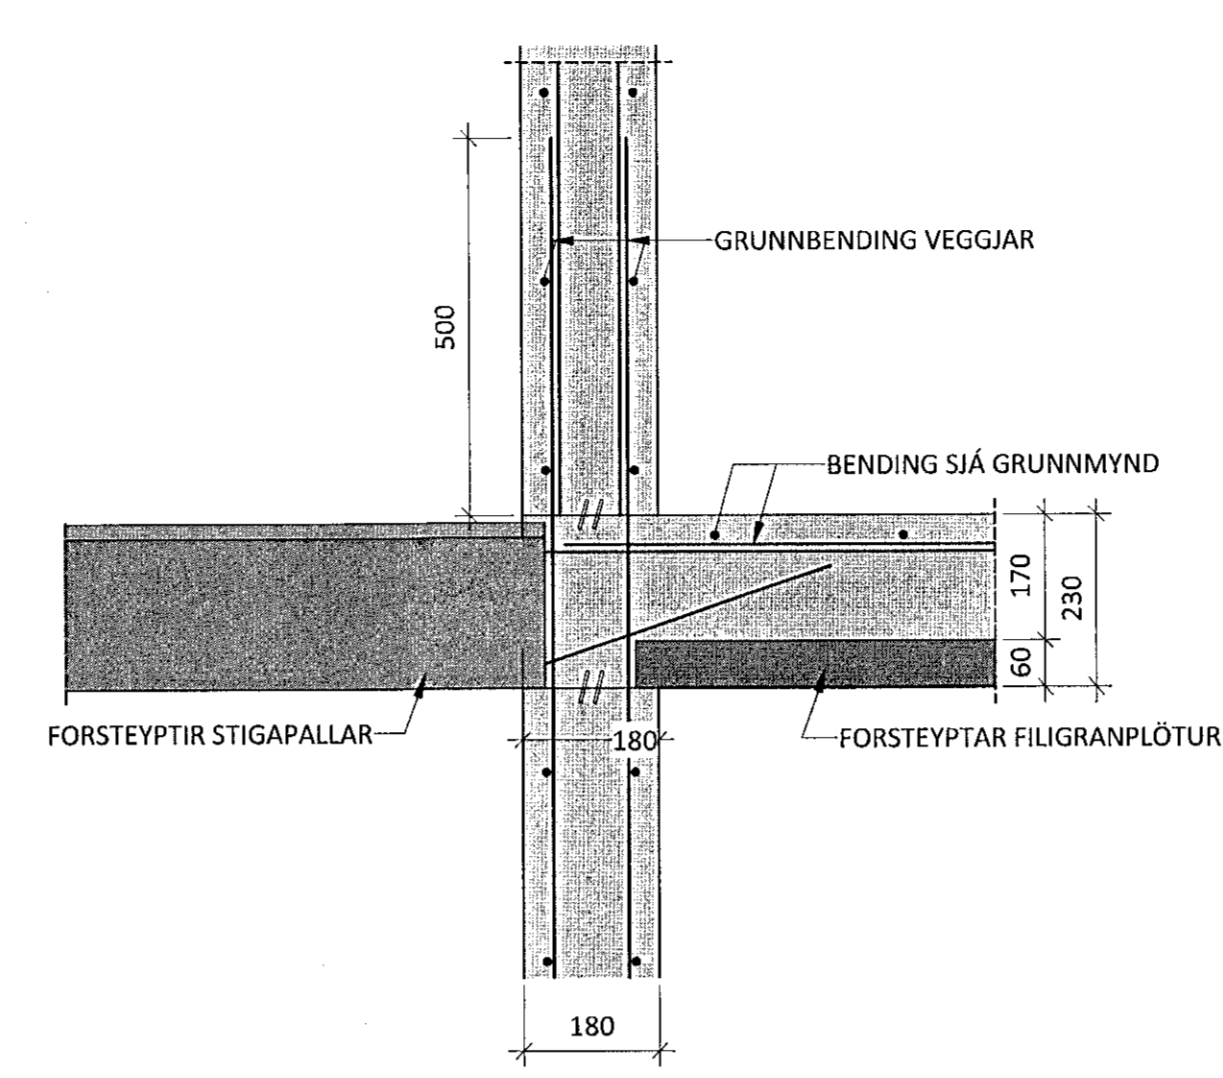

Jökull Þórhildur
KT. 090982-3549

ÁRITUN HÖNNUNARSTJÓRA: KT.
SÉRUPPRÁTTUR ER Í SAMRÆMI VIÐ AÐALUPPRÆTTI.
VERKNR: 0

1. SKÝRINGAR:
2. ÖLL MÁL ERU Í MILLIMETURUM OG ALLIR KÓTAR ERU Í METRUM.
   - SJÁ TEIKNINGU 1-0000 FYRIR ALMENNAR SKÝRINGAR
   - SJÁ TEIKNINGU 1-2000 FYRIR ALMENN SNID Í PLÖTUR OG VEGGI
   - SJÁ TEIKNINGU 1-5000+ FYRIR FORSTEYPTAR EINGAR
   - GRUNNBENDING VEGGIJAR ER SKILGREIND Á TEIKNINGU 1-2000
   - UPPGEFIN HÆÐ Á JARNABÖKKUM Á SNIDUM ER HÆÐ Á BÖKKUM SBR. SKÝRINGARMYND. GERT ER RÁÐ FYRIR AÐ HÆÐ BAULLU SÉ 20mm MINNI EN HÆÐ Á BAKKA:

TÁKN:

■ TÁKNAR STAÐSTEYPU

■ TÁKNAR FORSTEYPU

P3 M 1 : 10

NR. DAGS LÝSING

HRAUNSSKARÐ 2-8/HÁDEGISSKARÐ 4-6
MHL 01-06 HAFNARFJÖRÐUR

BURÐARVIRKI
PLÖTUR OG VEGGIJAR
SNID OG SÉRMYNDIR

SAMPYKKT: *Jökull Þórhildur* KT. 260172-3879

HÖNNUÐUR	YFIRFARID	DAGS. ÚTG.	DAGS. BREYTT.
ÁP	PÓ	16.06.20	
MKV. (A1)	VERKNR.	TEIKN. NR.	BREYTT.
1:10	20028	B-2001