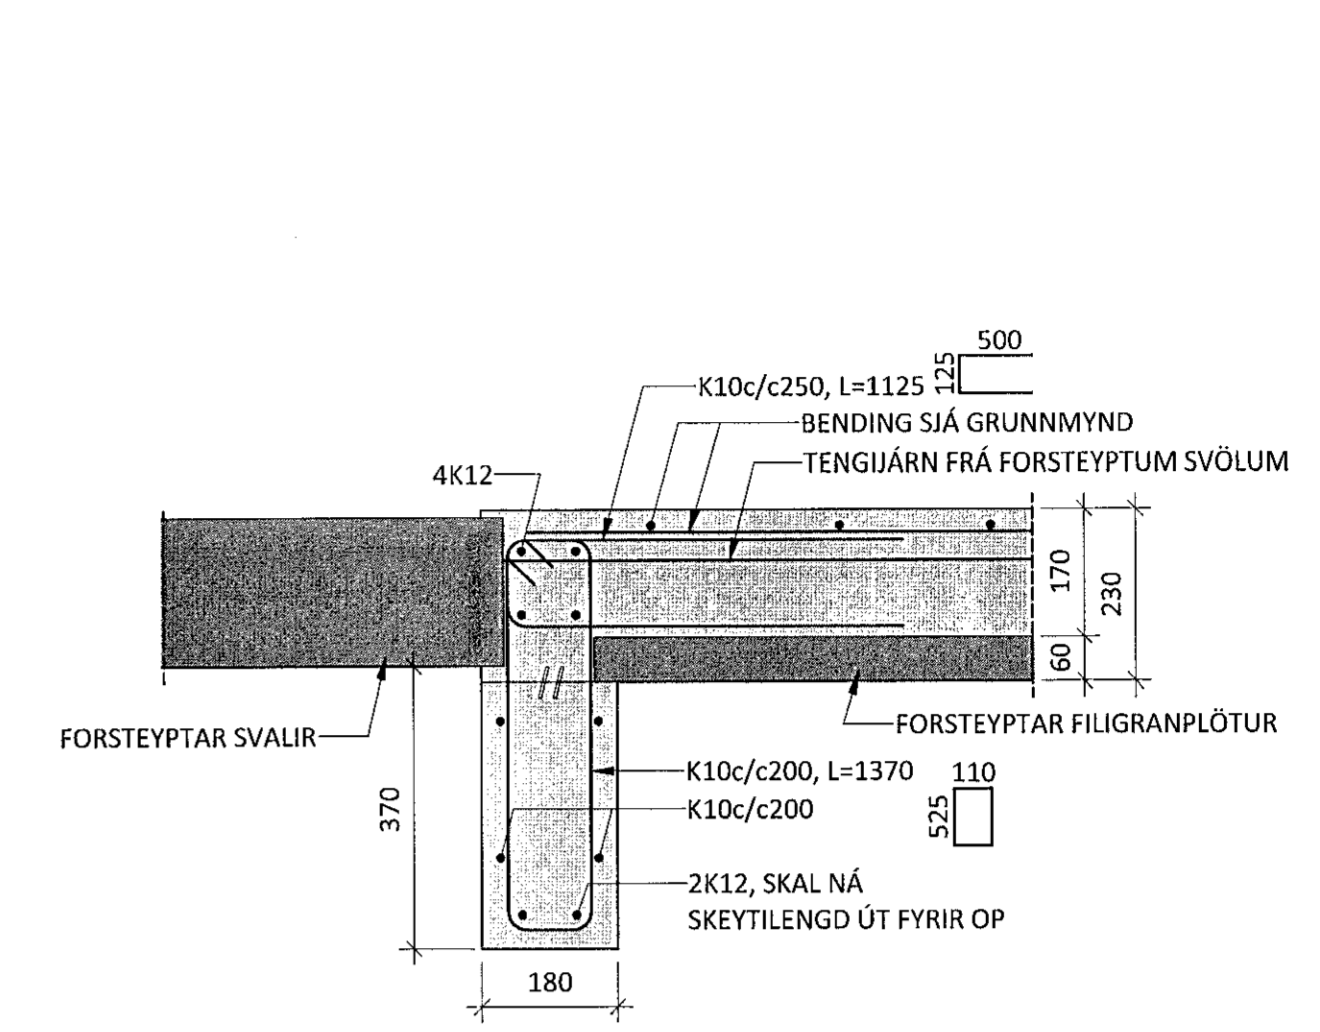

Jökull Þórhildur
KT. 090982-3549

ÁRITUN HÖNNUNARSTJÓRA: KT.
SÉRUPPRÁTTUR ER Í SAMRÆMI VIÐ AÐALUPPRÆTTI.
VERKNR: 0

1. SKÝRINGAR:
2. ÖLL MÁL ERU Í MILLIMETURUM OG ALLIR KÓTAR ERU Í METRUM.
   - SJÁ TEIKNINGU 1-0000 FYRIR ALMENNAR SKÝRINGAR
   - SJÁ TEIKNINGU 1-2000 FYRIR ALMENN SNID Í PLÖTUR OG VEGGI
   - SJÁ TEIKNINGU 1-5000+ FYRIR FORSTEYPTAR EINGAR
   - GRUNNBENDING VEGGIJAR ER SKILGREIND Á TEIKNINGU 1-2000
   - UPPGEFIN HÆÐ Á JARNABÖKKUM Á SNIDUM ER HÆÐ Á BÖKKUM SBR. SKÝRINGARMYND. GERT ER RÁÐ FYRIR AÐ HÆÐ BAULLU SÉ 20mm MINNI EN HÆÐ Á BAKKA:

TÁKN:

■ TÁKNAR STAÐSTEYPU

■ TÁKNAR FORSTEYPU

P4 M 1 : 10

NR. DAGS LÝSING

HRAUNSSKARÐ 2-8/HÁDEGISSKARÐ 4-6
MHL 01-06 HAFNARFJÖRÐUR

BURÐARVIRKI
PLÖTUR OG VEGGIJAR
SNID OG SÉRMYNDIR

SAMPYKKT: *Jökull Þórhildur* KT. 260172-3879

HÖNNUÐUR	YFIRFARID	DAGS. ÚTG.	DAGS. BREYTT.
ÁP	PÓ	16.06.20	
MKV. (A1)	VERKNR.	TEIKN. NR.	BREYTT.
1:10	20028	B-2001