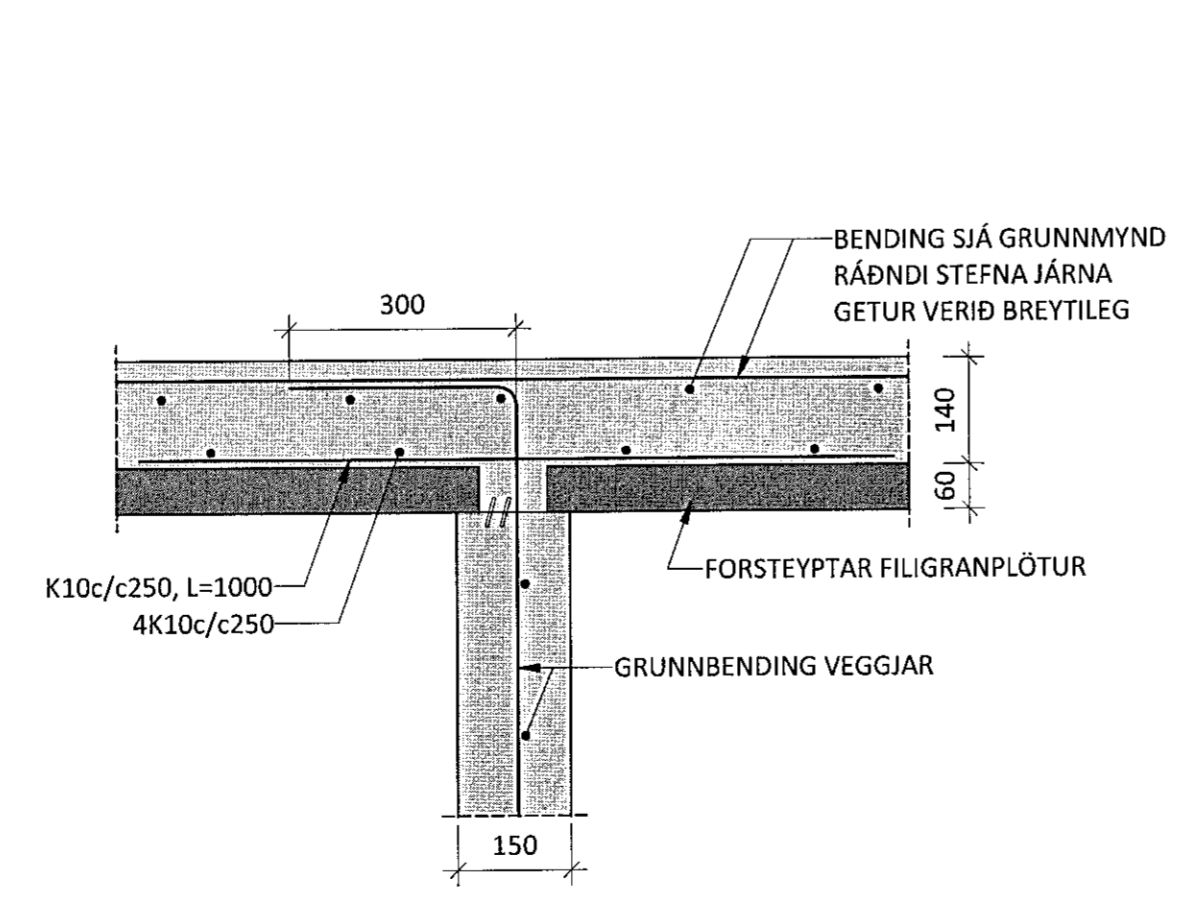

P10 M 1 : 10

NR. DAGS LÝSING

HRAUNSSKARÐ 2-8/HÁDEGISSKARÐ 4-6
MHL 01-06 HAFNARFJÖRÐUR

BURÐARVIRKI
PLÖTUR OG VEGGIJAR
SNID OG SÉRMYNDIR

SAMPYKKT: *Jökull Þórhildur* KT. 260172-3879

HÖNNUÐUR	YFIRFARID	DAGS. ÚTG.	DAGS. BREYTT.
ÁP	PÓ	16.06.20	
MKV. (A1)	VERKNR.	TEIKN. NR.	BREYTT.
1:10	20028	B-2001