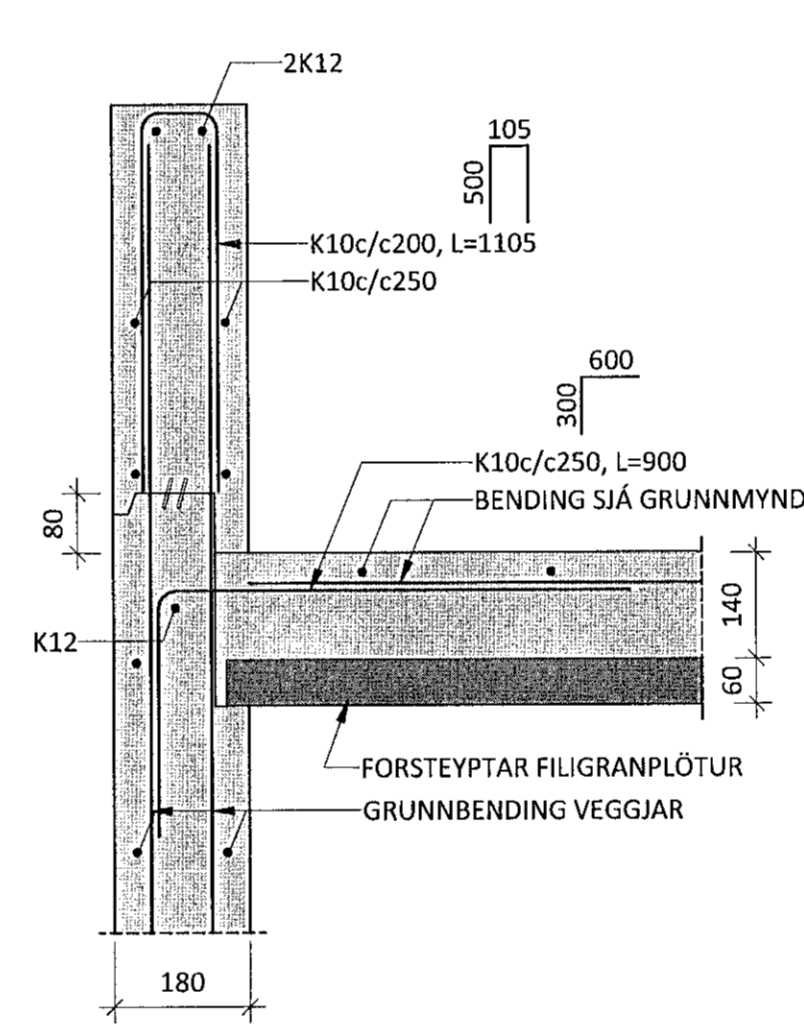

Jökull Þórhildur
KT. 090982-3549

ÁRITUN HÖNNUNARSTJÓRA: KT.
SÉRUPPRÁTTUR ER Í SAMRÆMI VIÐ AÐALUPPRÆTTI.
VERKNR: 0

1. SKÝRINGAR:
2. ÖLL MÁL ERU Í MILLIMETURUM OG ALLIR KÓTAR ERU Í METRUM.
   - SJÁ TEIKNINGU 1-0000 FYRIR ALMENNAR SKÝRINGAR
   - SJÁ TEIKNINGU 1-2000 FYRIR ALMENN SNID Í PLÖTUR OG VEGGI
   - SJÁ TEIKNINGU 1-5000+ FYRIR FORSTEYPTAR EINGAR
   - GRUNNBENDING VEGGIJAR ER SKILGREIND Á TEIKNINGU 1-2000
   - UPPGEFIN HÆÐ Á JARNABÖKKUM Á SNIDUM ER HÆÐ Á BÖKKUM SBR. SKÝRINGARMYND. GERT ER RÁÐ FYRIR AÐ HÆÐ BAULLU SÉ 20mm MINNI EN HÆÐ Á BAKKA:

TÁKN:

■ TÁKNAR STAÐSTEYPU

■ TÁKNAR FORSTEYPU

P7 M 1 : 10

NR. DAGS LÝSING

HRAUNSSKARÐ 2-8/HÁDEGISSKARÐ 4-6
MHL 01-06 HAFNARFJÖRÐUR

BURÐARVIRKI
PLÖTUR OG VEGGIJAR
SNID OG SÉRMYNDIR

SAMPYKKT: *Jökull Þórhildur* KT. 260172-3879

HÖNNUÐUR	YFIRFARID	DAGS. ÚTG.	DAGS. BREYTT.
ÁP	PÓ	16.06.20	
MKV. (A1)	VERKNR.	TEIKN. NR.	BREYTT.
1:10	20028	B-2001