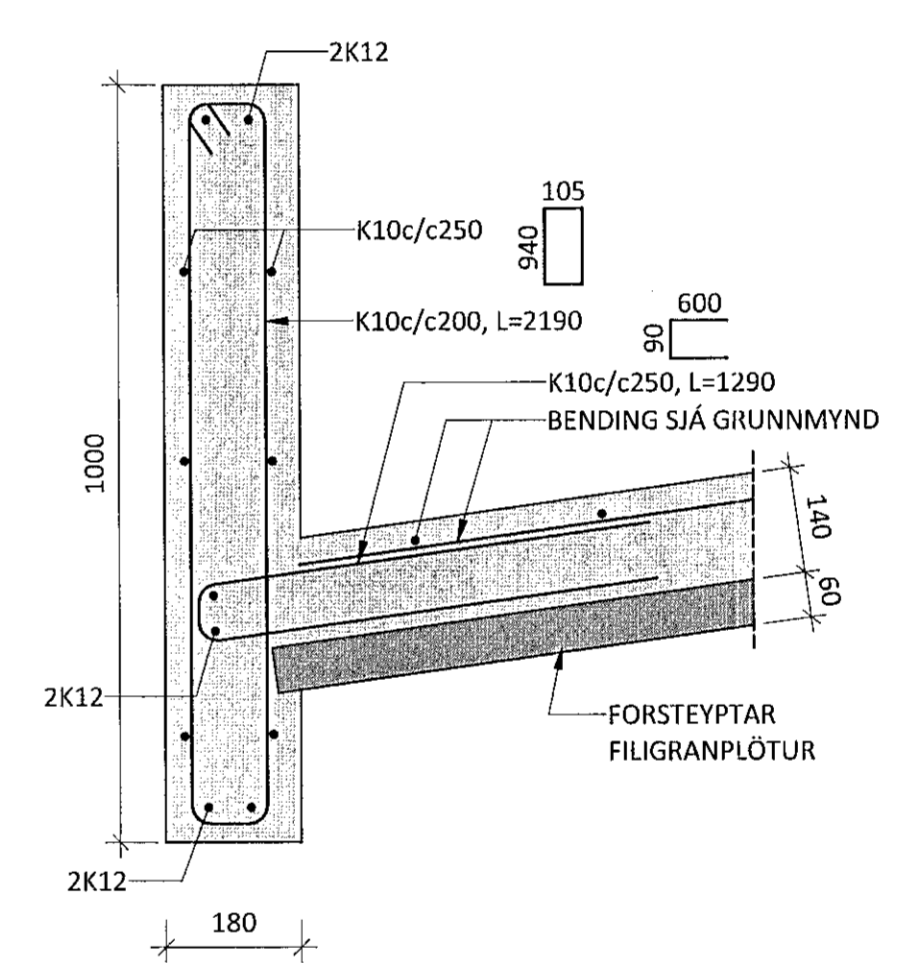

Jökull Þórhildur
KT. 090982-3549

ÁRITUN HÖNNUNARSTJÓRA: KT.
SÉRUPPRÁTTUR ER Í SAMRÆMI VIÐ AÐALUPPRÆTTI.
VERKNR: 0

1. SKÝRINGAR:
2. ÖLL MÁL ERU Í MILLIMETURUM OG ALLIR KÓTAR ERU Í METRUM.
   - SJÁ TEIKNINGU 1-0000 FYRIR ALMENNAR SKÝRINGAR
   - SJÁ TEIKNINGU 1-2000 FYRIR ALMENN SNID Í PLÖTUR OG VEGGI
   - SJÁ TEIKNINGU 1-5000+ FYRIR FORSTEYPTAR EINGAR
   - GRUNNBENDING VEGGIJAR ER SKILGREIND Á TEIKNINGU 1-2000
   - UPPGEFIN HÆÐ Á JARNABÖKKUM Á SNIDUM ER HÆÐ Á BÖKKUM SBR. SKÝRINGARMYND. GERT ER RÁÐ FYRIR AÐ HÆÐ BAULLU SÉ 20mm MINNI EN HÆÐ Á BAKKA:

TÁKN:

■ TÁKNAR STAÐSTEYPU

■ TÁKNAR FORSTEYPU

P8 M 1 : 10

NR. DAGS LÝSING

HRAUNSSKARÐ 2-8/HÁDEGISSKARÐ 4-6
MHL 01-06 HAFNARFJÖRÐUR

BURÐARVIRKI
PLÖTUR OG VEGGIJAR
SNID OG SÉRMYNDIR

SAMPYKKT: *Jökull Þórhildur* KT. 260172-3879

HÖNNUÐUR	YFIRFARID	DAGS. ÚTG.	DAGS. BREYTT.
ÁP	PÓ	16.06.20	
MKV. (A1)	VERKNR.	TEIKN. NR.	BREYTT.
1:10	20028	B-2001