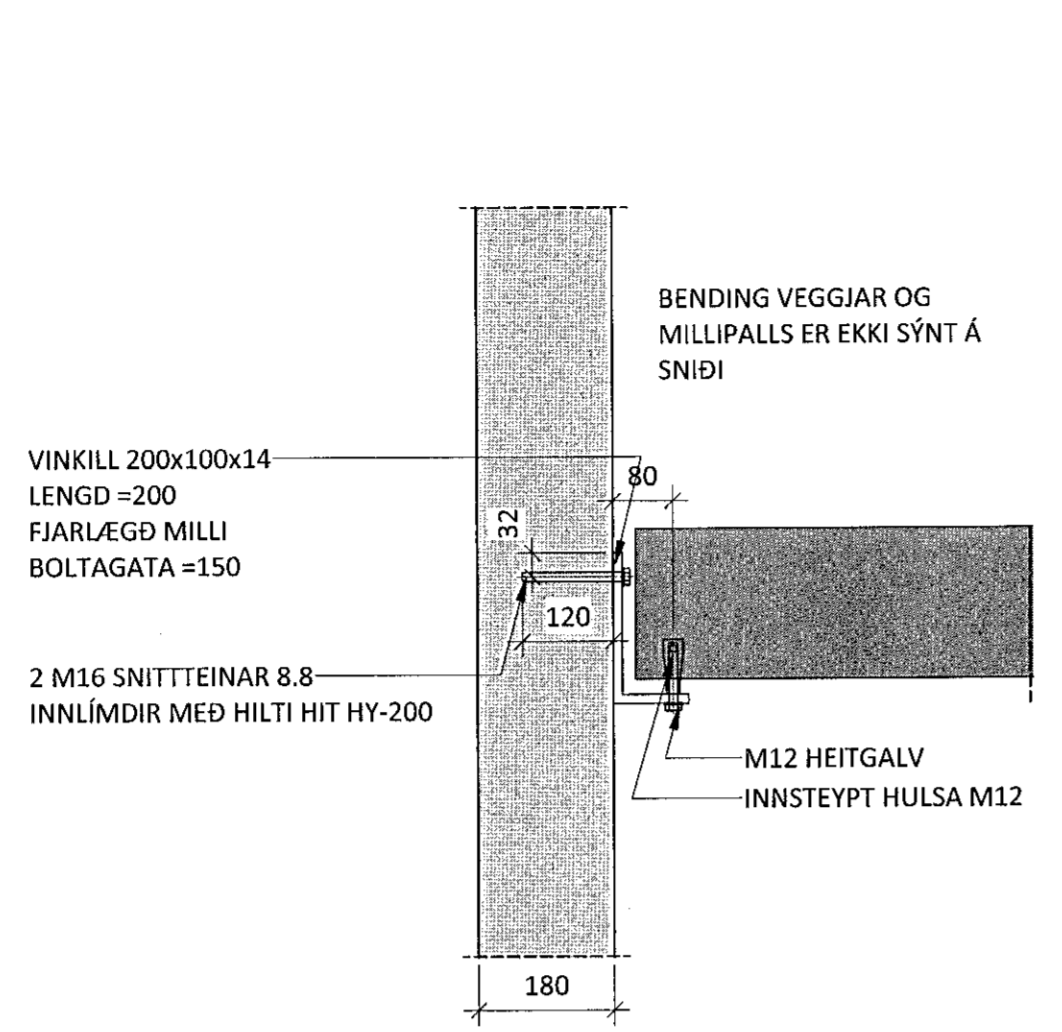

Jökull Þórhildur
KT. 090982-3549

ÁRITUN HÖNNUNARSTJÓRA: KT.
SÉRUPPRÁTTUR ER Í SAMRÆMI VIÐ AÐALUPPRÆTTI.
VERKNR: 0

1. SKÝRINGAR:
2. ÖLL MÁL ERU Í MILLIMETURUM OG ALLIR KÓTAR ERU Í METRUM.
   - SJÁ TEIKNINGU 1-0000 FYRIR ALMENNAR SKÝRINGAR
   - SJÁ TEIKNINGU 1-2000 FYRIR ALMENN SNID Í PLÖTUR OG VEGGI
   - SJÁ TEIKNINGU 1-5000+ FYRIR FORSTEYPTAR EINGAR
   - GRUNNBENDING VEGGIJAR ER SKILGREIND Á TEIKNINGU 1-2000
   - UPPGEFIN HÆÐ Á JARNABÖKKUM Á SNIDUM ER HÆÐ Á BÖKKUM SBR. SKÝRINGARMYND. GERT ER RÁÐ FYRIR AÐ HÆÐ BAULLU SÉ 20mm MINNI EN HÆÐ Á BAKKA:

TÁKN:

■ TÁKNAR STAÐSTEYPU

■ TÁKNAR FORSTEYPU

P2 M 1 : 10

NR. DAGS LÝSING

HRAUNSSKARÐ 2-8/HÁDEGISSKARÐ 4-6
MHL 01-06 HAFNARFJÖRÐUR

BURÐARVIRKI
PLÖTUR OG VEGGIJAR
SNID OG SÉRMYNDIR

SAMPYKKT: *Jökull Þórhildur* KT. 260172-3879

HÖNNUÐUR	YFIRFARID	DAGS. ÚTG.	DAGS. BREYTT.
ÁP	PÓ	16.06.20	
MKV. (A1)	VERKNR.	TEIKN. NR.	BREYTT.
1:10	20028	B-2001