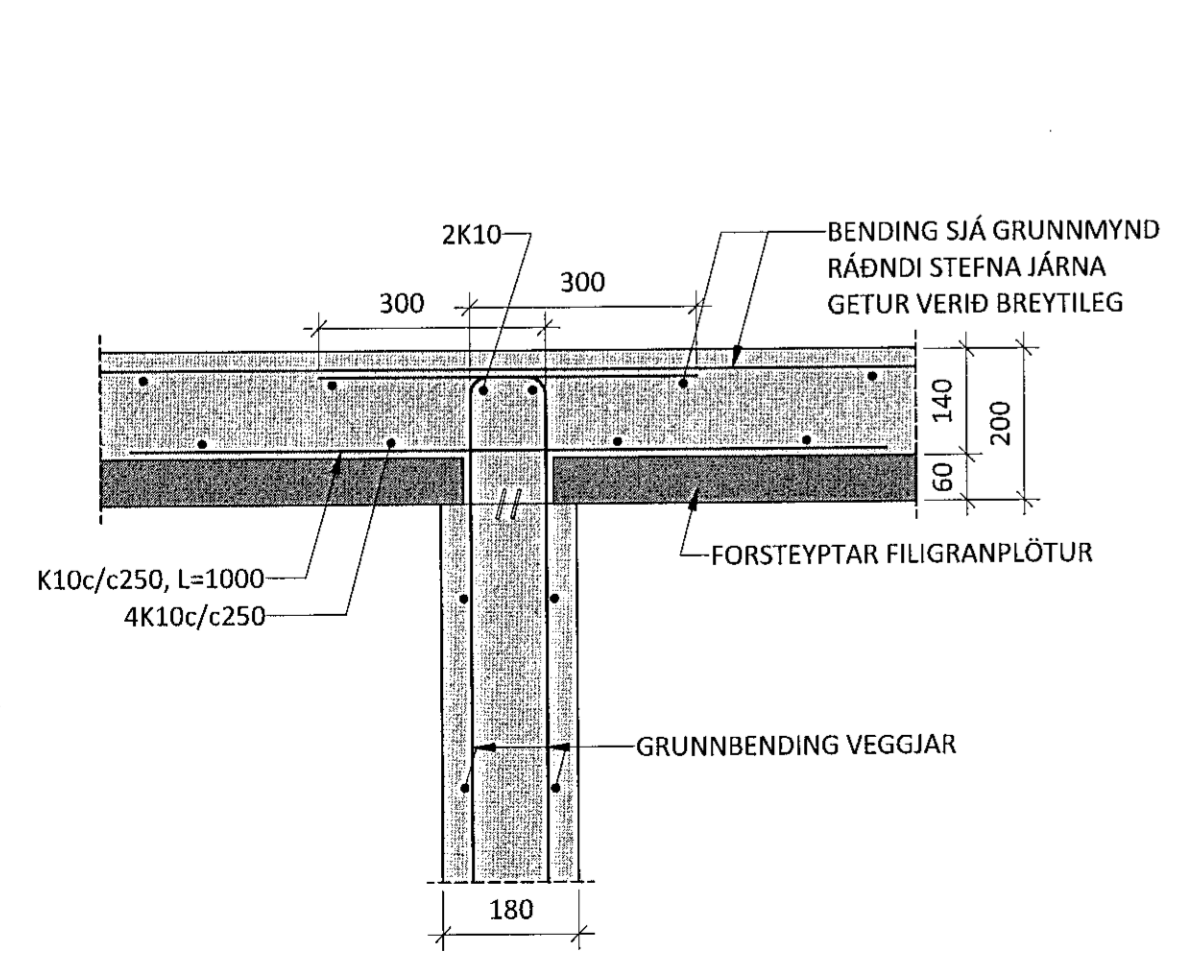

Jökull Þórhildur
KT. 090982-3549

ÁRITUN HÖNNUNARSTJÓRA: KT.
SÉRUPPRÁTTUR ER Í SAMRÆMI VIÐ AÐALUPPRÆTTI.
VERKNR: 0

1. SKÝRINGAR:
2. ÖLL MÁL ERU Í MILLIMETURUM OG ALLIR KÓTAR ERU Í METRUM.
   - SJÁ TEIKNINGU 1-0000 FYRIR ALMENNAR SKÝRINGAR
   - SJÁ TEIKNINGU 1-2000 FYRIR ALMENN SNID Í PLÖTUR OG VEGGI
   - SJÁ TEIKNINGU 1-5000+ FYRIR FORSTEYPTAR EINGAR
   - GRUNNBENDING VEGGIJAR ER SKILGREIND Á TEIKNINGU 1-2000
   - UPPGEFIN HÆÐ Á JARNABÖKKUM Á SNIDUM ER HÆÐ Á BÖKKUM SBR. SKÝRINGARMYND. GERT ER RÁÐ FYRIR AÐ HÆÐ BAULLU SÉ 20mm MINNI EN HÆÐ Á BAKKA:

TÁKN:

■ TÁKNAR STAÐSTEYPU

■ TÁKNAR FORSTEYPU

P9 M 1 : 10

NR. DAGS LÝSING

HRAUNSSKARÐ 2-8/HÁDEGISSKARÐ 4-6
MHL 01-06 HAFNARFJÖRÐUR

BURÐARVIRKI
PLÖTUR OG VEGGIJAR
SNID OG SÉRMYNDIR

SAMPYKKT: *Jökull Þórhildur* KT. 260172-3879

HÖNNUÐUR	YFIRFARID	DAGS. ÚTG.	DAGS. BREYTT.
ÁP	PÓ	16.06.20	
MKV. (A1)	VERKNR.	TEIKN. NR.	BREYTT.
1:10	20028	B-2001