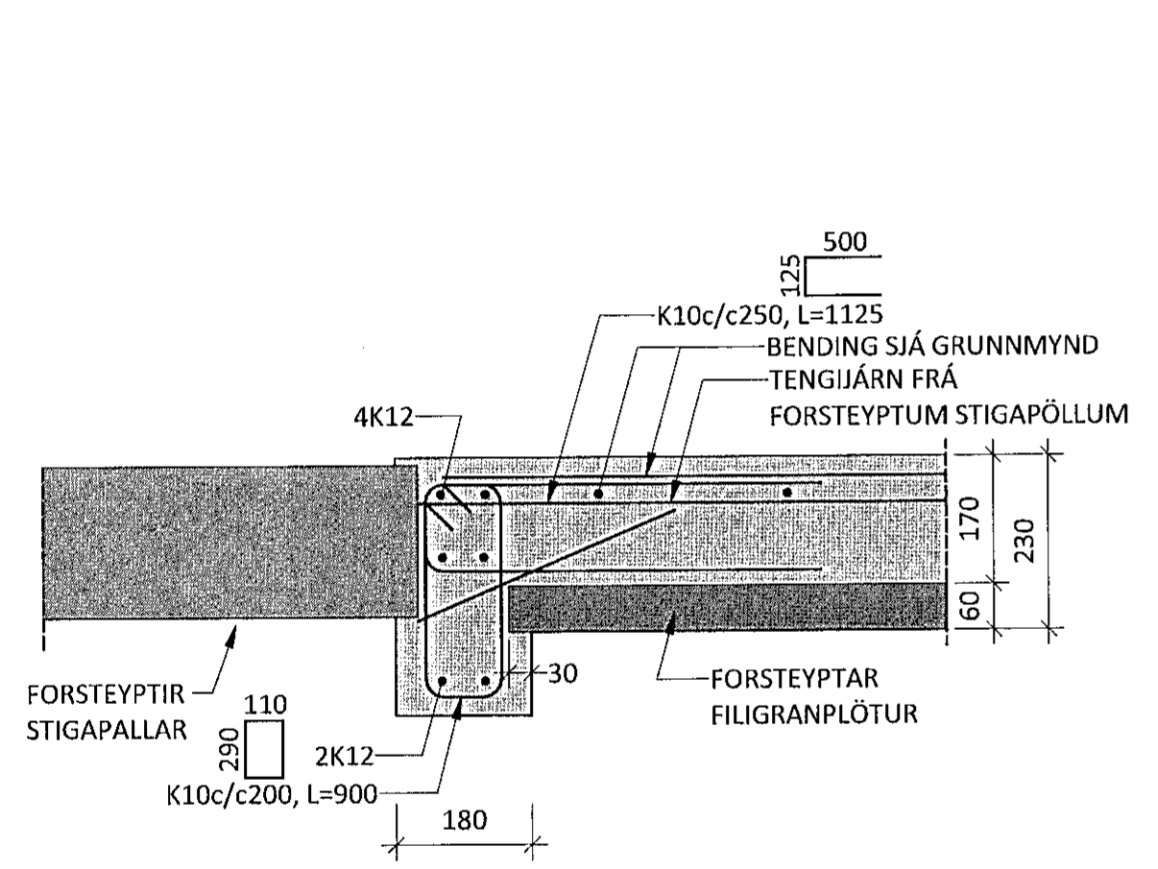

P6 M 1 : 10

P5 M 1 : 10