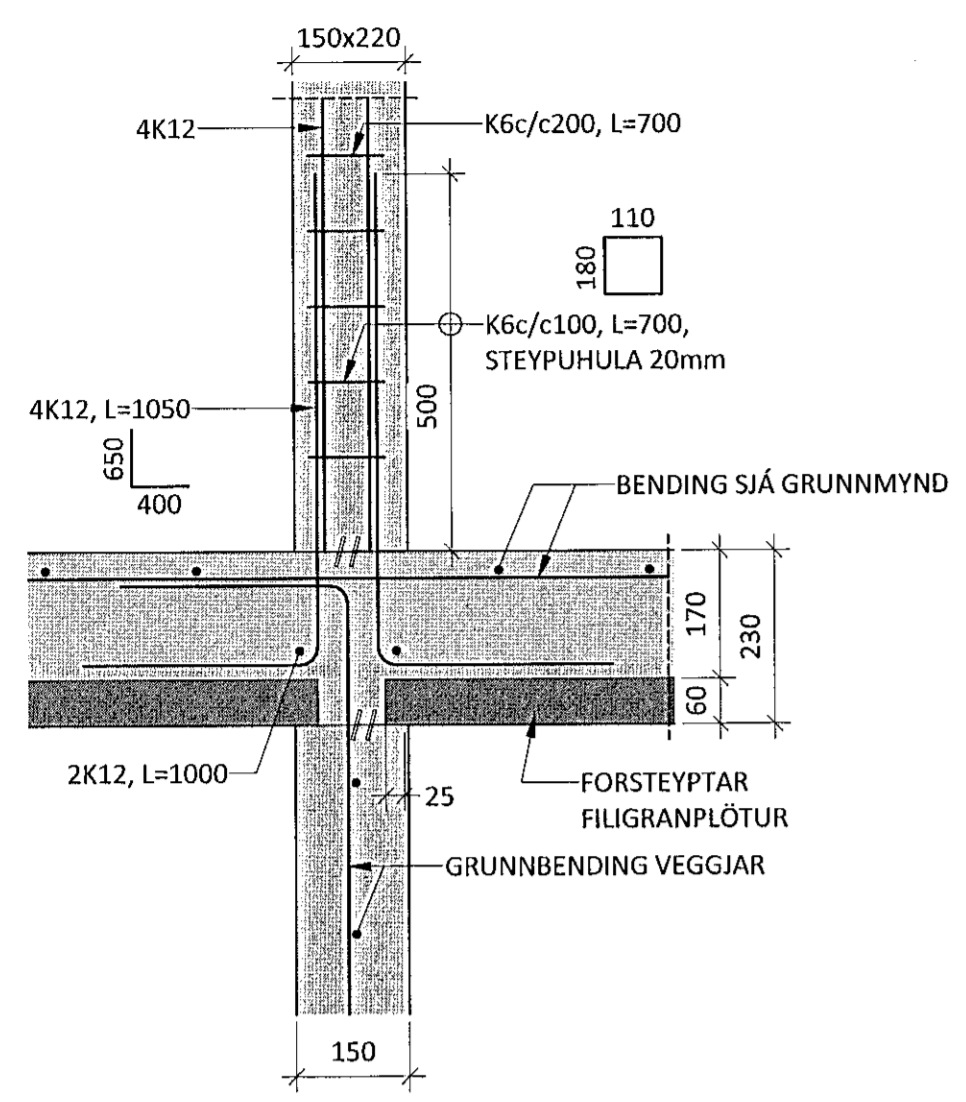

Jökull Þórhildur
KT. 090982-3549

ÁRITUN HÖNNUNARSTJÓRA: KT.
SÉRUPPRÁTTUR ER Í SAMRÆMI VIÐ AÐALUPPRÆTTI.
VERKNR: 0

1. SKÝRINGAR:
2. ÖLL MÁL ERU Í MILLIMETURUM OG ALLIR KÓTAR ERU Í METRUM.
   - SJÁ TEIKNINGU 1-0000 FYRIR ALMENNAR SKÝRINGAR
   - SJÁ TEIKNINGU 1-2000 FYRIR ALMENN SNID Í PLÖTUR OG VEGGI
   - SJÁ TEIKNINGU 1-5000+ FYRIR FORSTEYPTAR EINGAR
   - GRUNNBENDING VEGGIJAR ER SKILGREIND Á TEIKNINGU 1-2000
   - UPPGEFIN HÆÐ Á JARNABÖKKUM Á SNIDUM ER HÆÐ Á BÖKKUM SBR. SKÝRINGARMYND. GERT ER RÁÐ FYRIR AÐ HÆÐ BAULLU SÉ 20mm MINNI EN HÆÐ Á BAKKA:

TÁKN:

■ TÁKNAR STAÐSTEYPU

■ TÁKNAR FORSTEYPU

P1 M 1 : 10