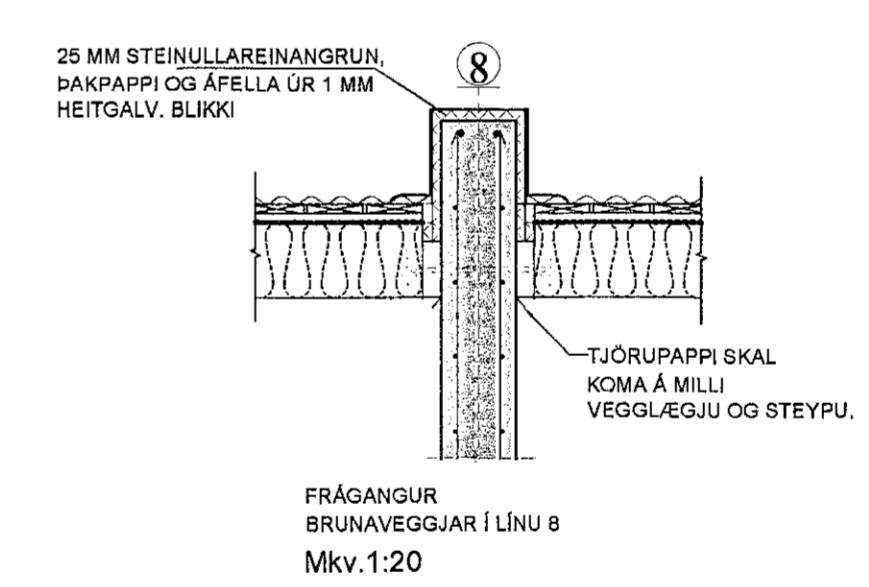

Sambýkt í þann
19. Jún 2020
Byggingufulltrúinn í Hafnarfirði

VOR TÓMAS ELLERT TÓMASSON
VERKFRÆÐINGUR M.S.C.E. - VFI
SÍMI 853 8 358 - tomasellert@gmail.com

SELHELLA 4 – HAFNARFIRÐI

BYGGINGARUPPDRAUGHTUR	MY:
SNIÐ OG DEILI	Mkv. 1:50/1:20
MAÐA T. ELLERT TÓMASSON	TÖND T. ELLERT
VEÐUR: 17001	SELHELLA Selhella 4-a04.dwg
13.07.2019	SAWNET
	FRAMMÉT:
	A-06