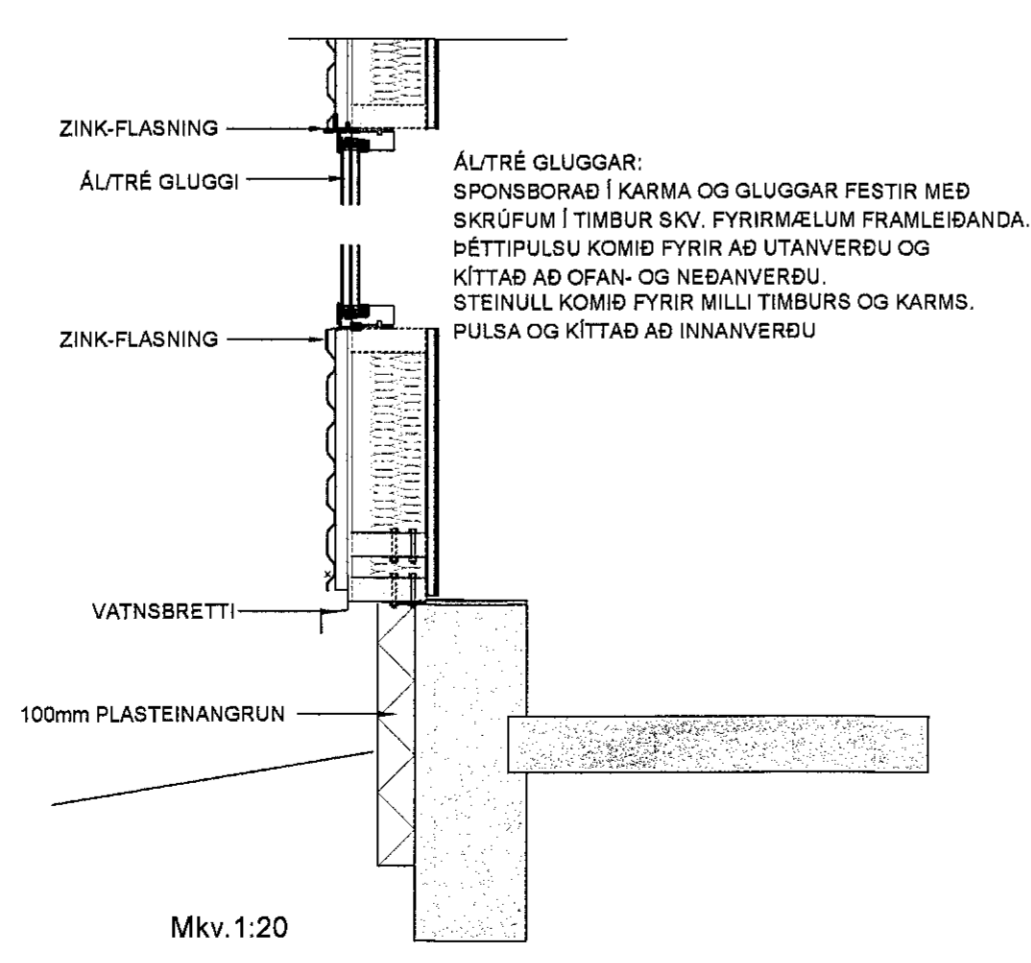

Sambýkt í þann
19. Jún 2020
Byggingufulltrúinn í Hafnarfirði

VOR TÓMAS ELLERT TÓMASSON
VERKFRÆÐINGUR M.S.C.E. - VFI
SÍMI 853 8 358 - tomasellert@gmail.com

SELHELLA 4 – HAFNARFIRÐI

BYGGINGARUPPDRAUGHTUR	MY:
SNIÐ OG DEILI	Mkv. 1:50/1:20
MAÐA T. ELLERT TÓMASSON	TÖND T. ELLERT
VEÐUR: 17001	SELHELLA Selhella 4-a04.dwg
13.07.2019	SAWNET
	FRAMMÉT:
	A-06