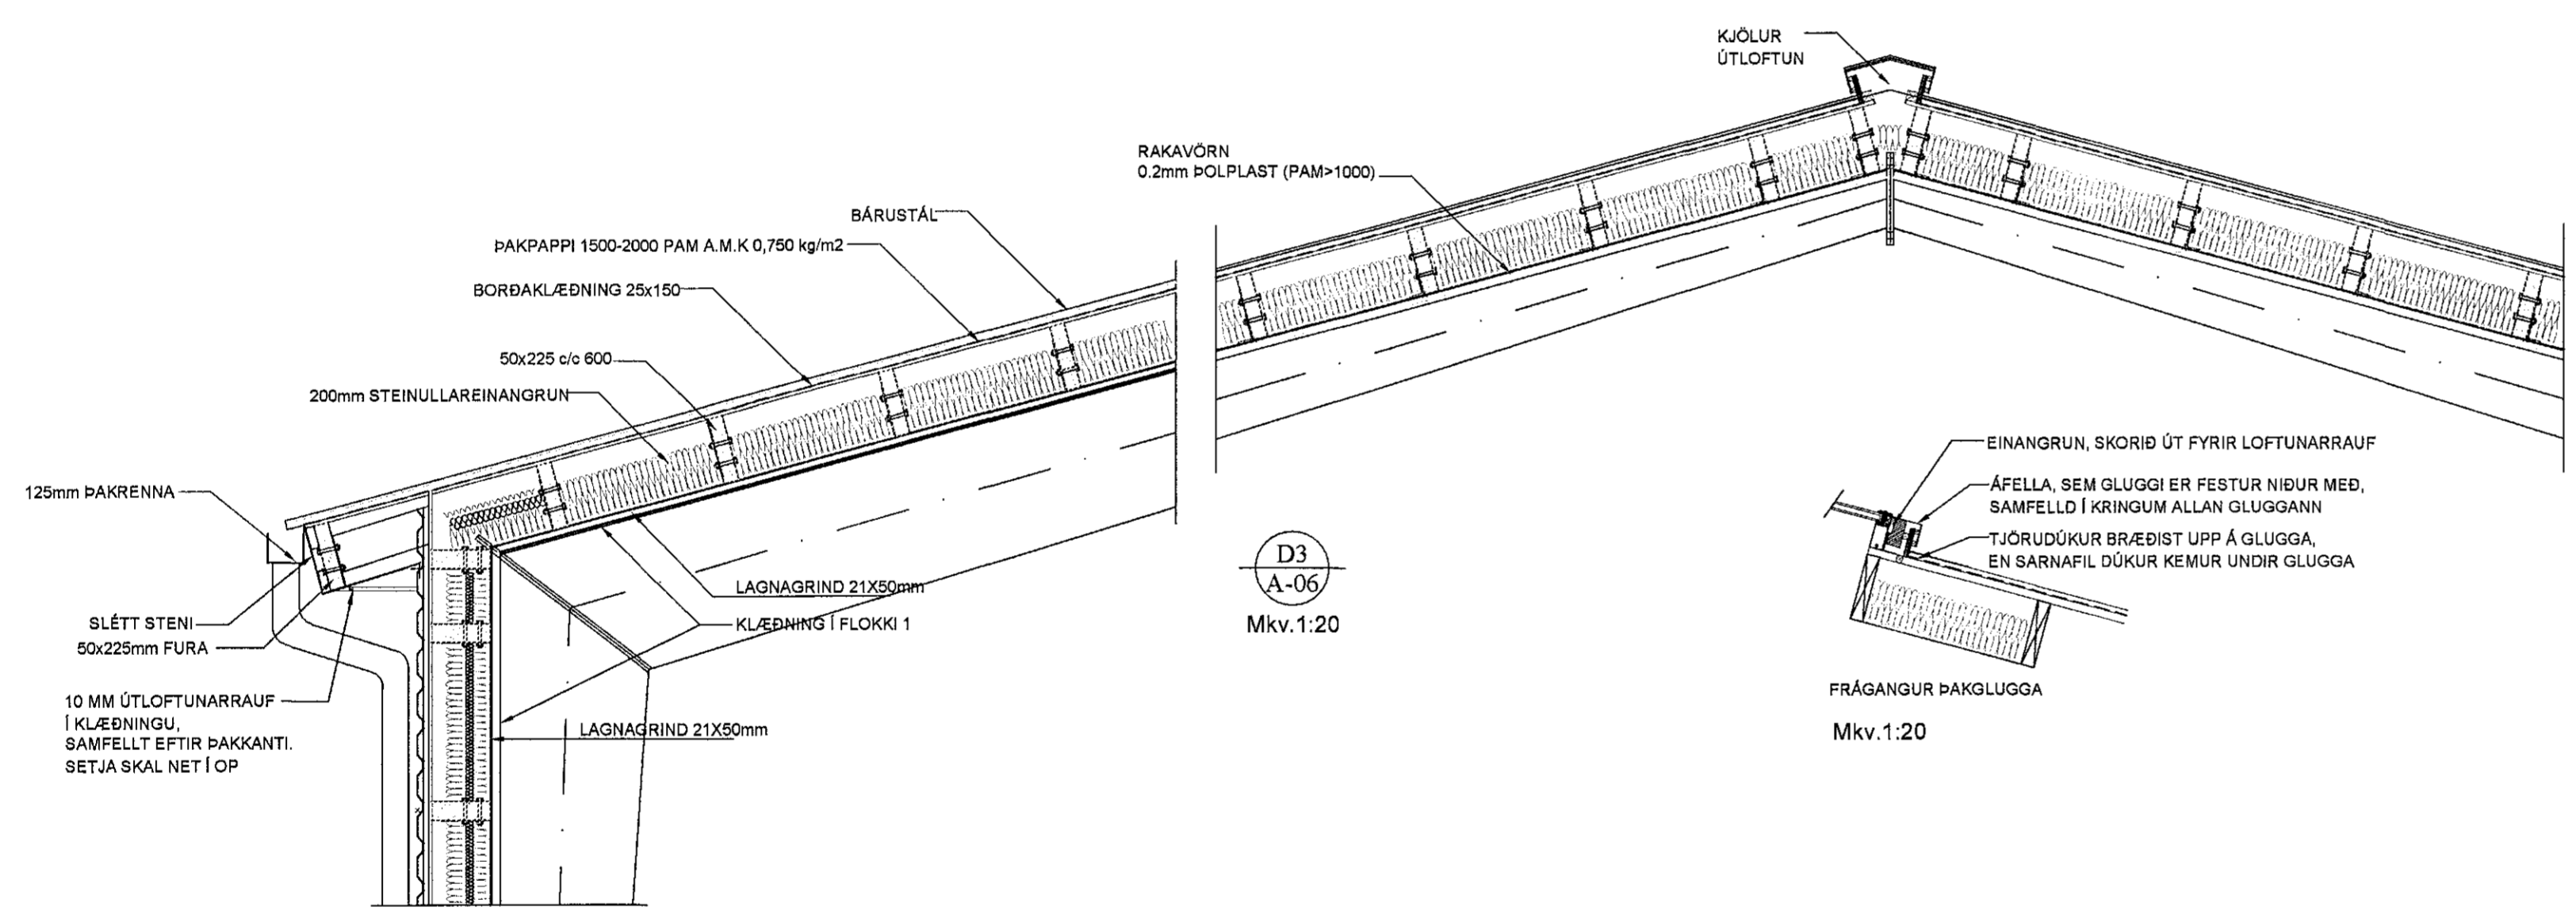

Sambýkt í þann
19. Jún 2020
Byggingufulltrúinn í Hafnarfirði

VOR TÓMAS ELLERT TÓMASSON
VERKFRÆÐINGUR M.S.C.E. - VFI
SÍMI 853 8 358 - tomasellert@gmail.com

SELHELLA 4 – HAFNARFIRÐI

BYGGINGARUPPDRAUGHTUR	MY:
SNIÐ OG DEILI	Mkv. 1:50/1:20
MAÐA T. ELLERT TÓMASSON	TÖND T. ELLERT
VEÐUR: 17001	SELHELLA Selhella 4-a04.dwg
13.07.2019	SAWNET
	FRAMMÉT:
	A-06