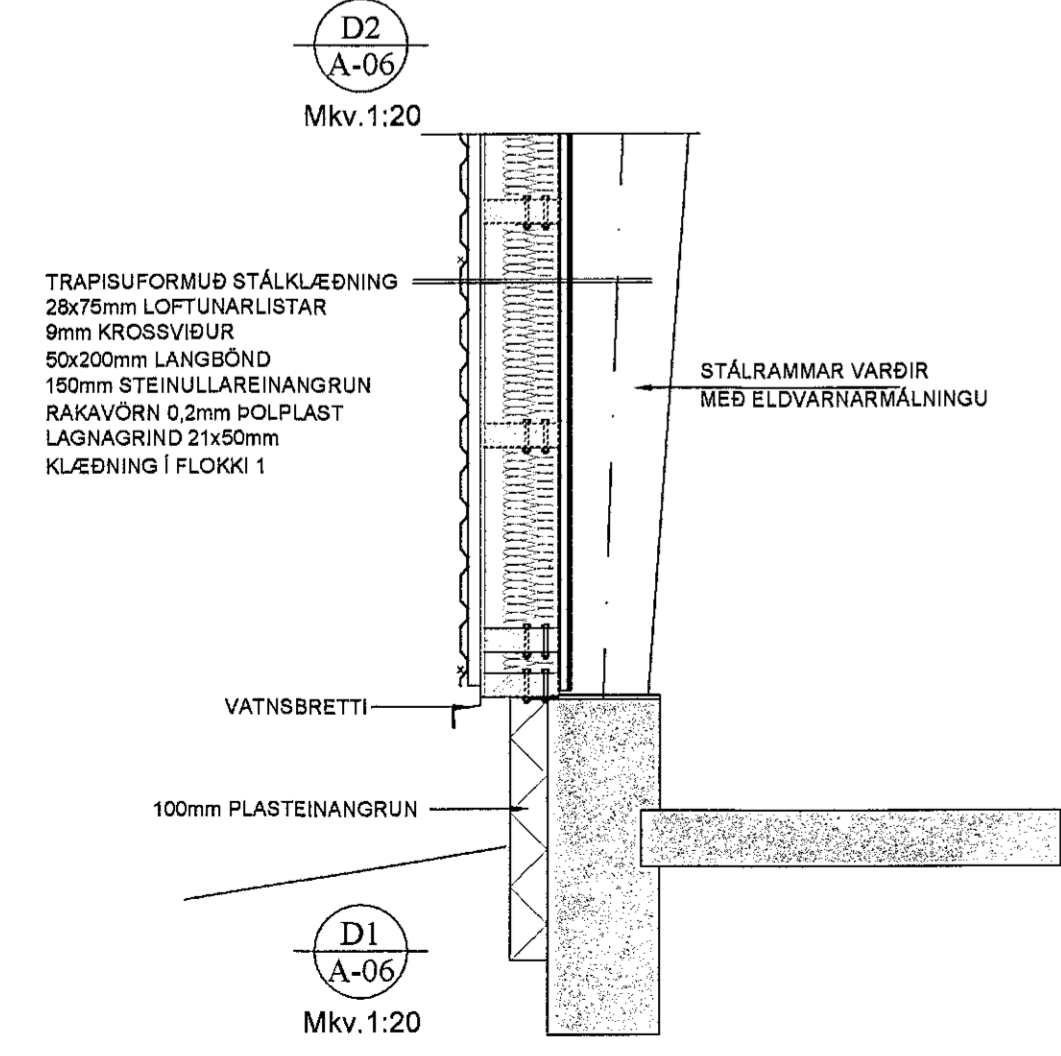

Sambýkt í þann
19. Jún 2020
Byggingufulltrúinn í Hafnarfirði

VOR TÓMAS ELLERT TÓMASSON
VERKFRÆÐINGUR M.S.C.E. - VFI
SÍMI 853 8 358 - tomasellert@gmail.com

SELHELLA 4 – HAFNARFIRÐI

BYGGINGARUPPDRAUGHTUR	MY:
SNIÐ OG DEILI	Mkv. 1:50/1:20
MAÐA T. ELLERT TÓMASSON	TÖND T. ELLERT
VEÐUR: 17001	SELHELLA Selhella 4-a04.dwg
13.07.2019	SAWNET
	FRAMMÉT:
	A-06