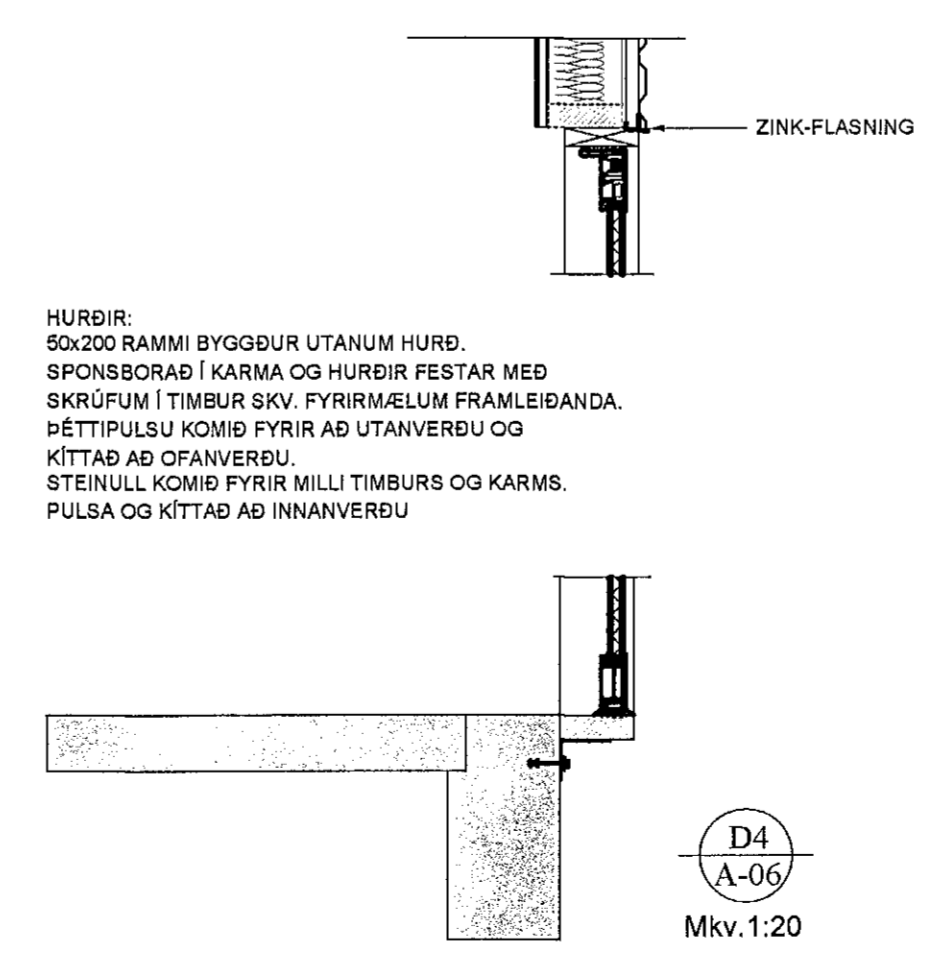

Sambýkt í þann
19. Jún 2020
Byggingufulltrúinn í Hafnarfirði

VOR TÓMAS ELLERT TÓMASSON
VERKFRÆÐINGUR M.S.C.E. - VFI
SÍMI 853 8 358 - tomasellert@gmail.com

SELHELLA 4 – HAFNARFIRÐI

BYGGINGARUPPDRAUGHTUR	MY:
SNIÐ OG DEILI	Mkv. 1:50/1:20
MAÐA T. ELLERT TÓMASSON	TÖND T. ELLERT
VEÐUR: 17001	SELHELLA Selhella 4-a04.dwg
13.07.2019	SAWNET
	FRAMMÉT:
	A-06