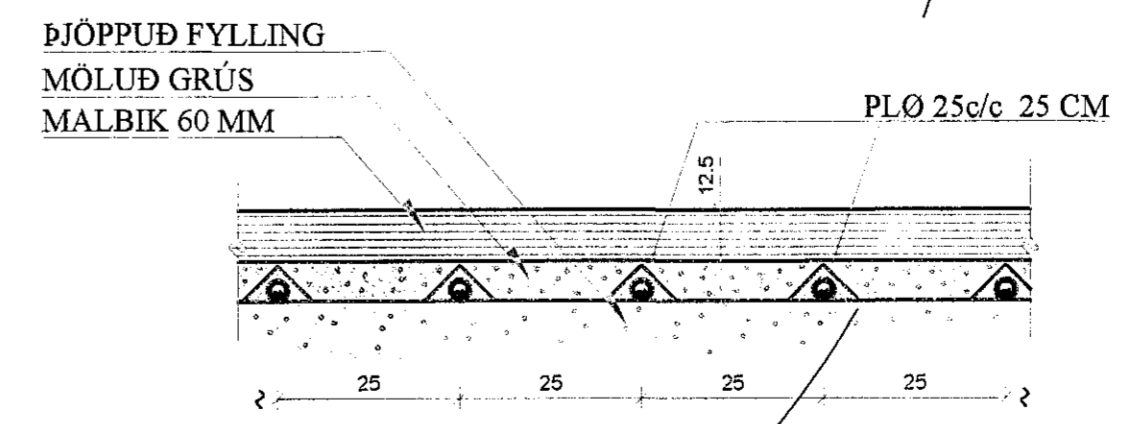

SNJÓBRÆÐSLUKERFI Í PLANI, GRUNNMYND.1:50

Sambýkt þann
19. Júní 2020
Byggingakultráttinn í Hafnarfirði

PLø25c/c25 cm
MALBIK

SNJØ Y - Y. 1:10

148

0-1-2-3-5

VOR TÓMAS ELLERT TÓMASSON
VERKFRÆÐINGUR M.S.C.E. - VFI
Sími 853 8 358 - tomasellert@gmail.com

SELHELLA 4 - HAFNARFIRÐI

SNJÓBRÆÐSLUKERFI-REYNDARTEIKNING	MEV
GRUNNMYND	MEV 1:50
SKÝRINGAR, SNJØ	MEV 1:10
FRÁLÍÐ: TETJÓN KRISTJÁNS	TEKNAÐ: JK
VERNDÁVER: 17001	SKILANAVN:
DAGTÖNNING:	TEIÐINGNAÐIR:
25.01.2020	2-10