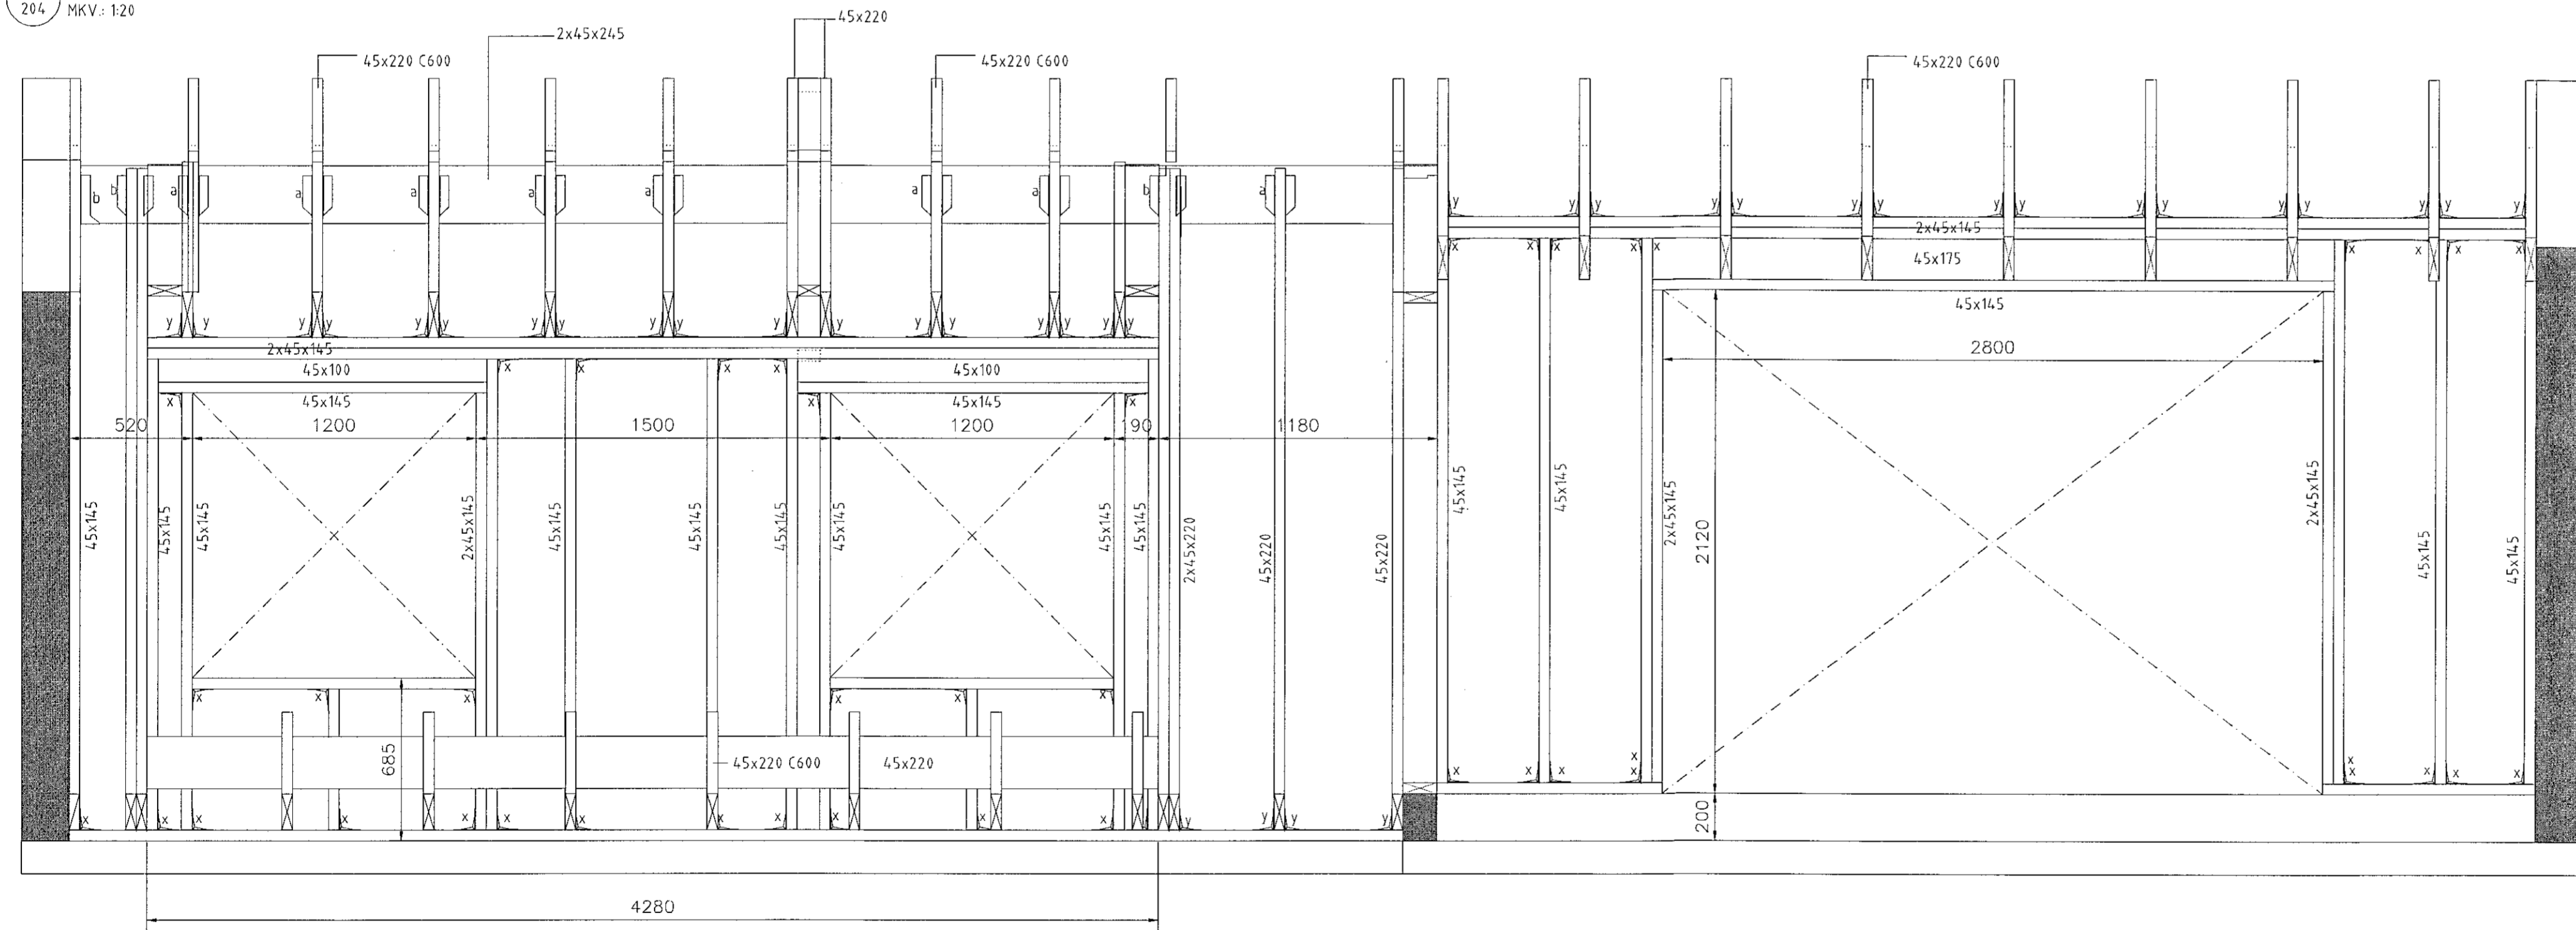

- SKÝRINGAR:**
- ALMENNAR SKÝRINGAR SJÁ TEIKNINGU B001
 - ALLT EFNÍ OG ÖLL VINNA SKAL VERA Í SAMRÆMI VIÐ GILDANDI STAÐLA OG REGLUGERÐIR
 - ÖLL MÁL ERU Í MILLIMETURUM
 - LEGGJA SKAL TJÖRUPAPPA Á MILLI STEYPU OG REIMA / VEGGJAGRINDA
 - TIMBUR BITAR ERU Í FLOKKI C24
 - LÍMTRÉ BITAR ERU Í FLOKKI GL28H
 - ÞAR SEM EKKI ER MERKT DEILI SKAL NOTA SAMBÆRILEGT
 - 2x45x145, 2x45x95, 2x45x220 STODIR OG BITAR LÍMT OG FEST SAMAN MED TRÉSKRUFUM 6x80 C300
 - Í VEGGKLÆÐNINGU SKAL NOTA 9MM GRENNIKROSSVIÐ. KROSSVIÐ SKAL NEGLA OG LÍMA MED 31/70 C150 RIFFLUDUM BYSSUSAUM
 - Í ÞAKKLÆÐNINGU SKAL NOTA 25mm BORDAKLÆÐNING FEST MED 31/70 RIFFLUDUM BYSSUSAUM
 - STEYPUÆÐI C25/30-22-XF2-S2

SN 204 SNIB G-G MKV: 120

- FESTINGAR:**
- a: BMF BITASKÖR 45x167 - FESTUR MED 10+6 STK. K 40/40
 - b: BMF BITASKÖR 90x205 - FESTUR MED 16+8 STK. K 40/40
 - x: BMF 90R VINKILL MED STYRKINGU. FESTUR MED 8+8 STK. K 40/40
 - y: BMF 105R VINKILL MED STYRKINGU. FESTUR MED 10+10 STK. K 40/40
 - z: 2 STK. TRÉSKRUFUR 6X120