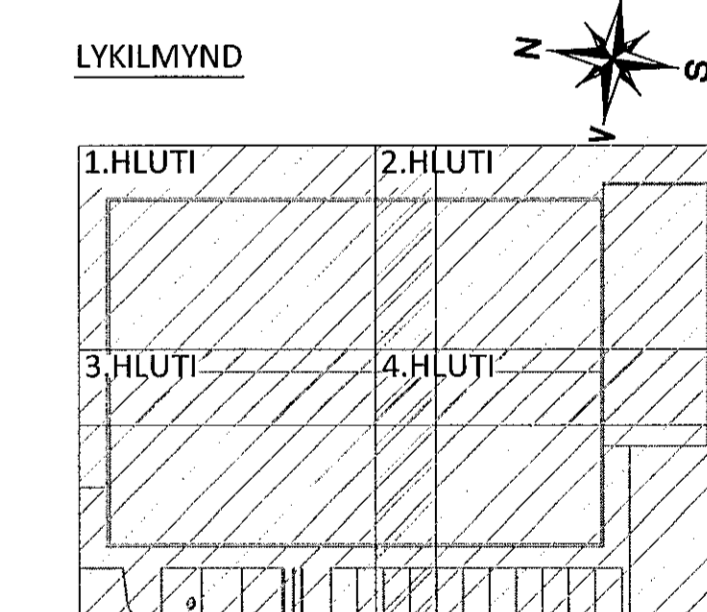

HÖNNUNARSTJÓRI KT. NETFANG SIMI
 G. ODDUR VÍÐISSON 220564-4369 Oddur@dap.is 660 4200
 ÁRITUN BYGGINGARFULLTRÚA KT. 220564-4369
 SÉLUPPDRIÐTÚR ER Í SAMRÆMI VÍÐ ADALUPPDRIÐTÚR. DAGS.ÚTG.
 VERKNR: 19040 2-0100 C