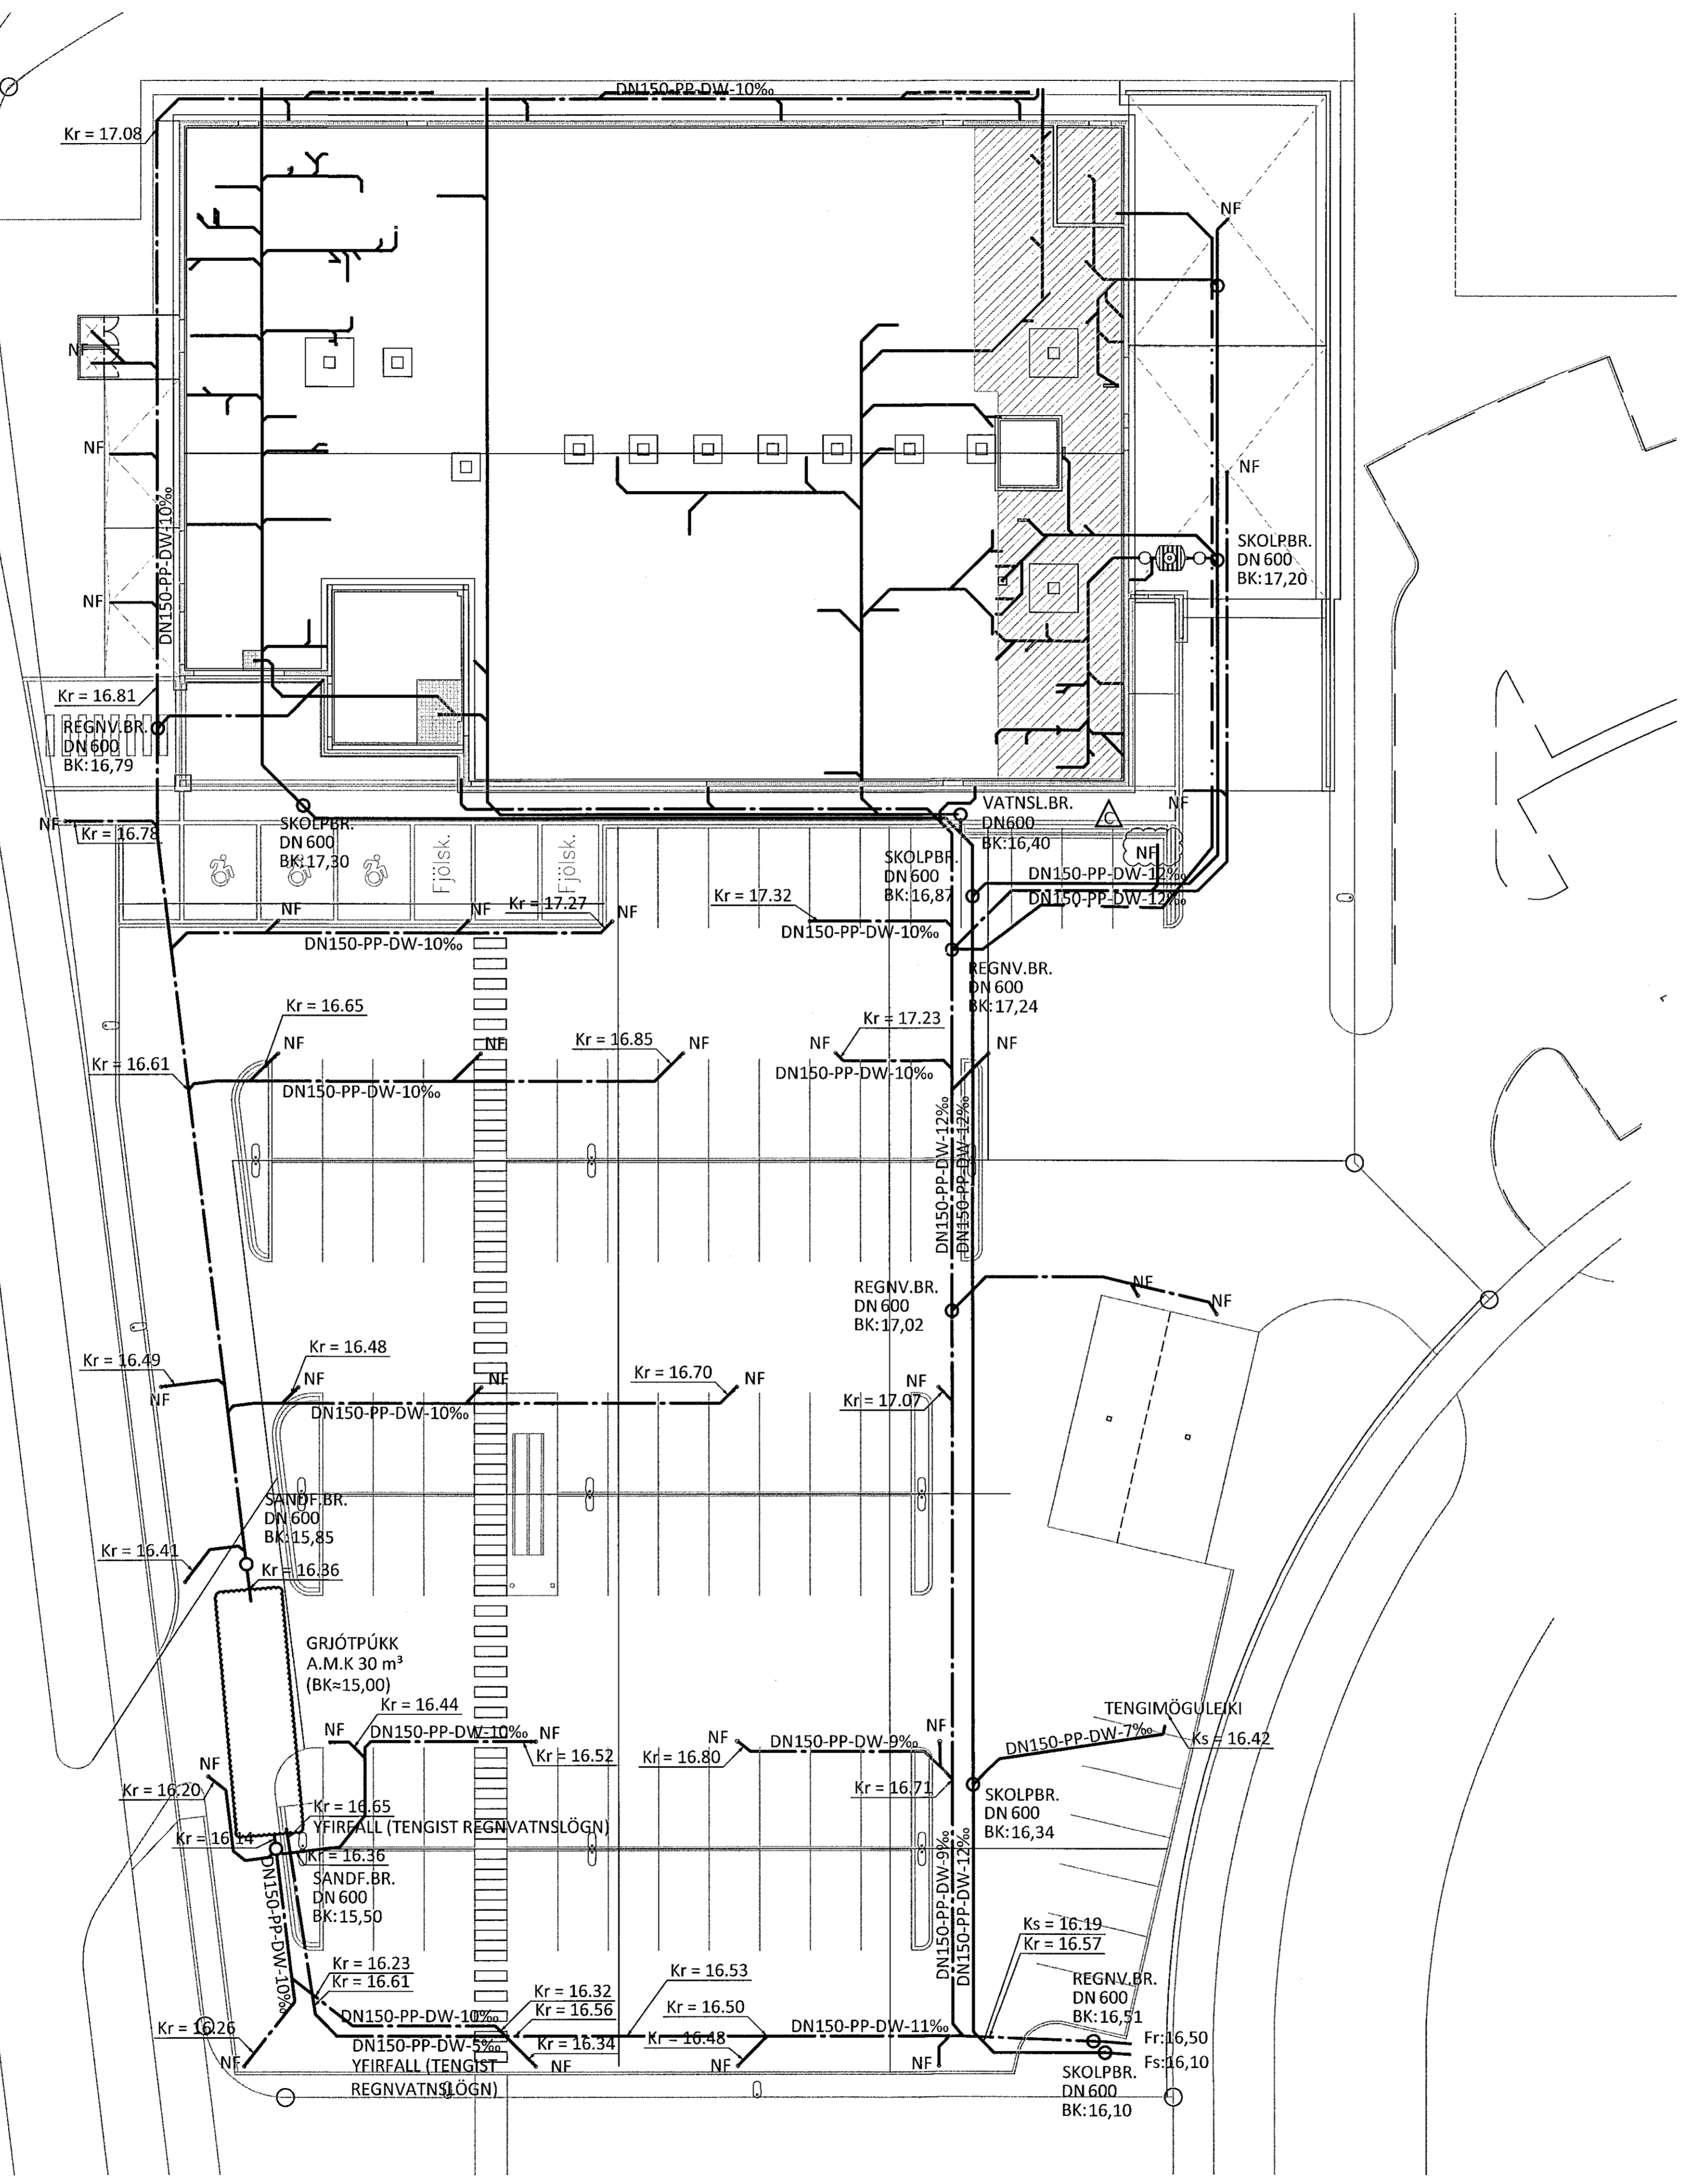

HÖNNUNARSTJÓRI KT. NETFANG SIMI
 G. ODDUR VÍÐISSON 220564-4369 Oddur@dap.is 660 4200
 ÁRITUN BYGGINGARFULLTRÚA KT. 220564-4369
 SÉLUPPDRIÐTÚR ER Í SAMRÆMI VÍÐ ADALUPPDRIÐTÚR. DAGS.ÚTG.
 VERKNR: 19040 2-0100 C