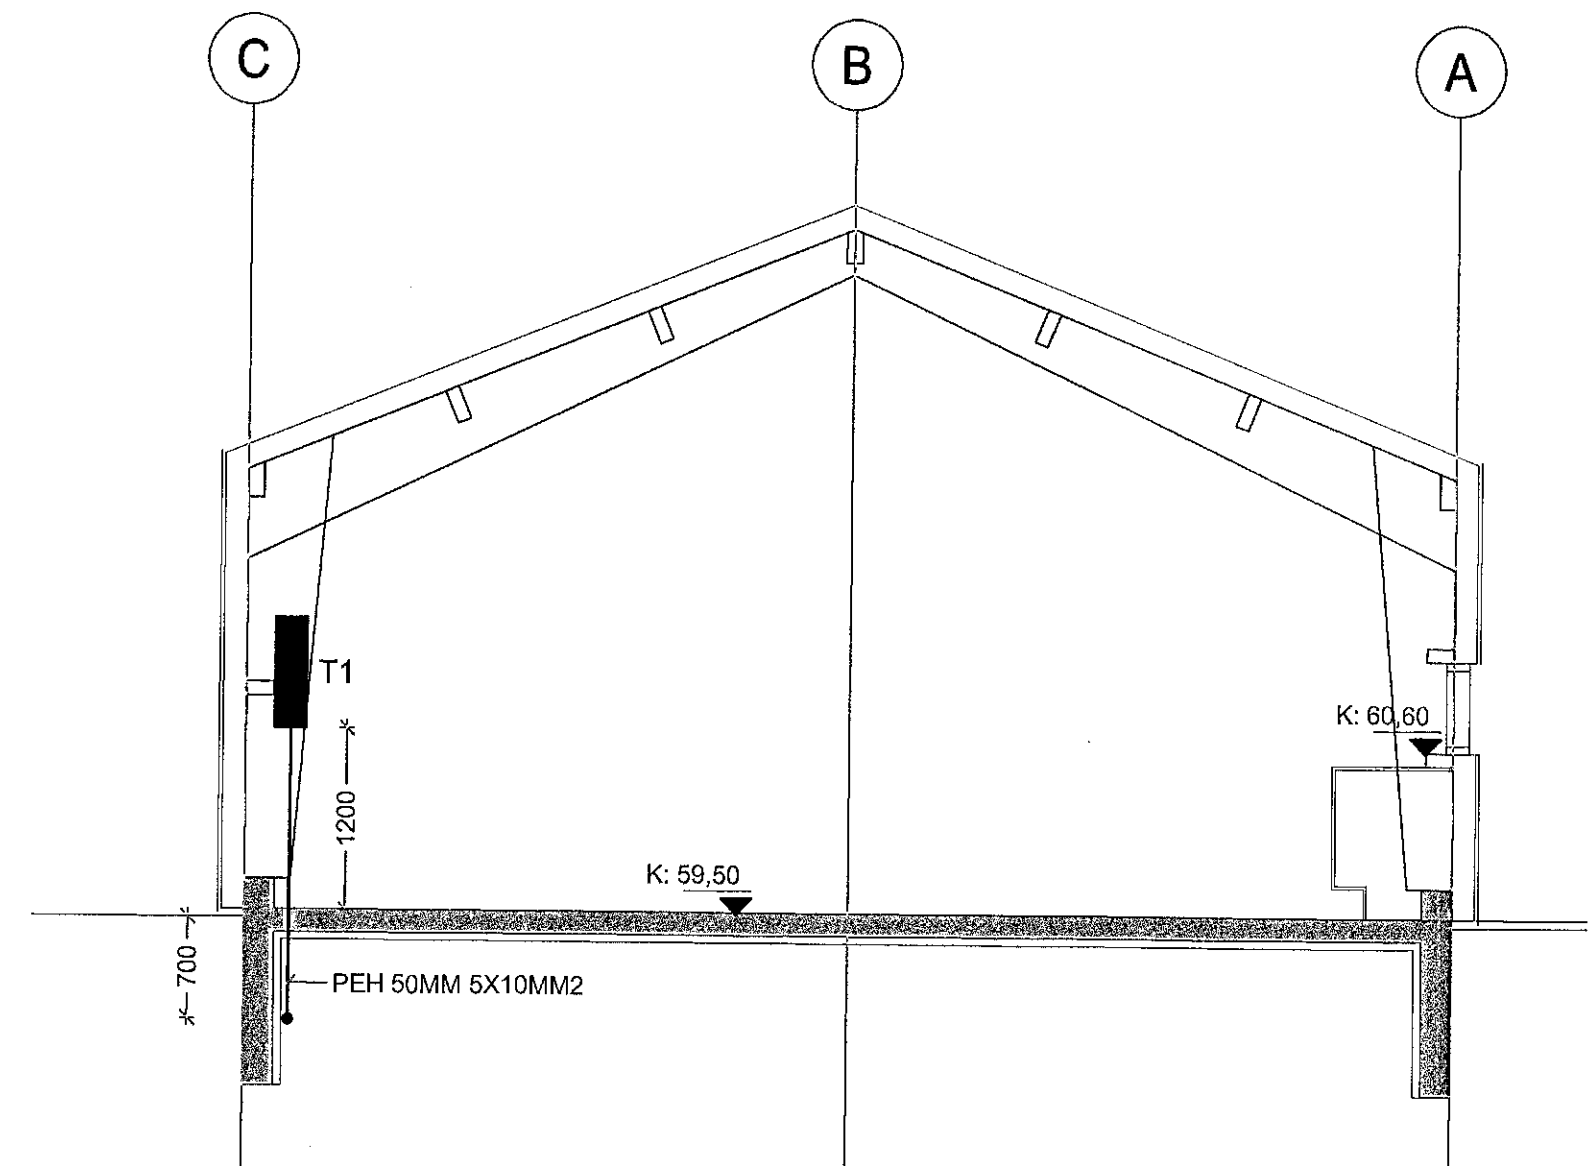

Afstöðumynd 1:500

Snið A-A 1:50

Br.	Dags.	Breyting

TÆKNIÞJÓNUSTAN SF Ármúla 1-108 Reykjavík s. gsm 8980723 e-mail audunn@tth.is  250250-3989	Skógrættarfélag Hfj. Við Kaldárselveg Verkstæði Einlínumynd, afstöðumynd og snið Raflagnateikning	Hannað.: MH Dags.: 07.2020
		Teikn.: AK Yfirfarið.: Kvarði.: 1:50
Nr.: 200902		Blað.: Af.: