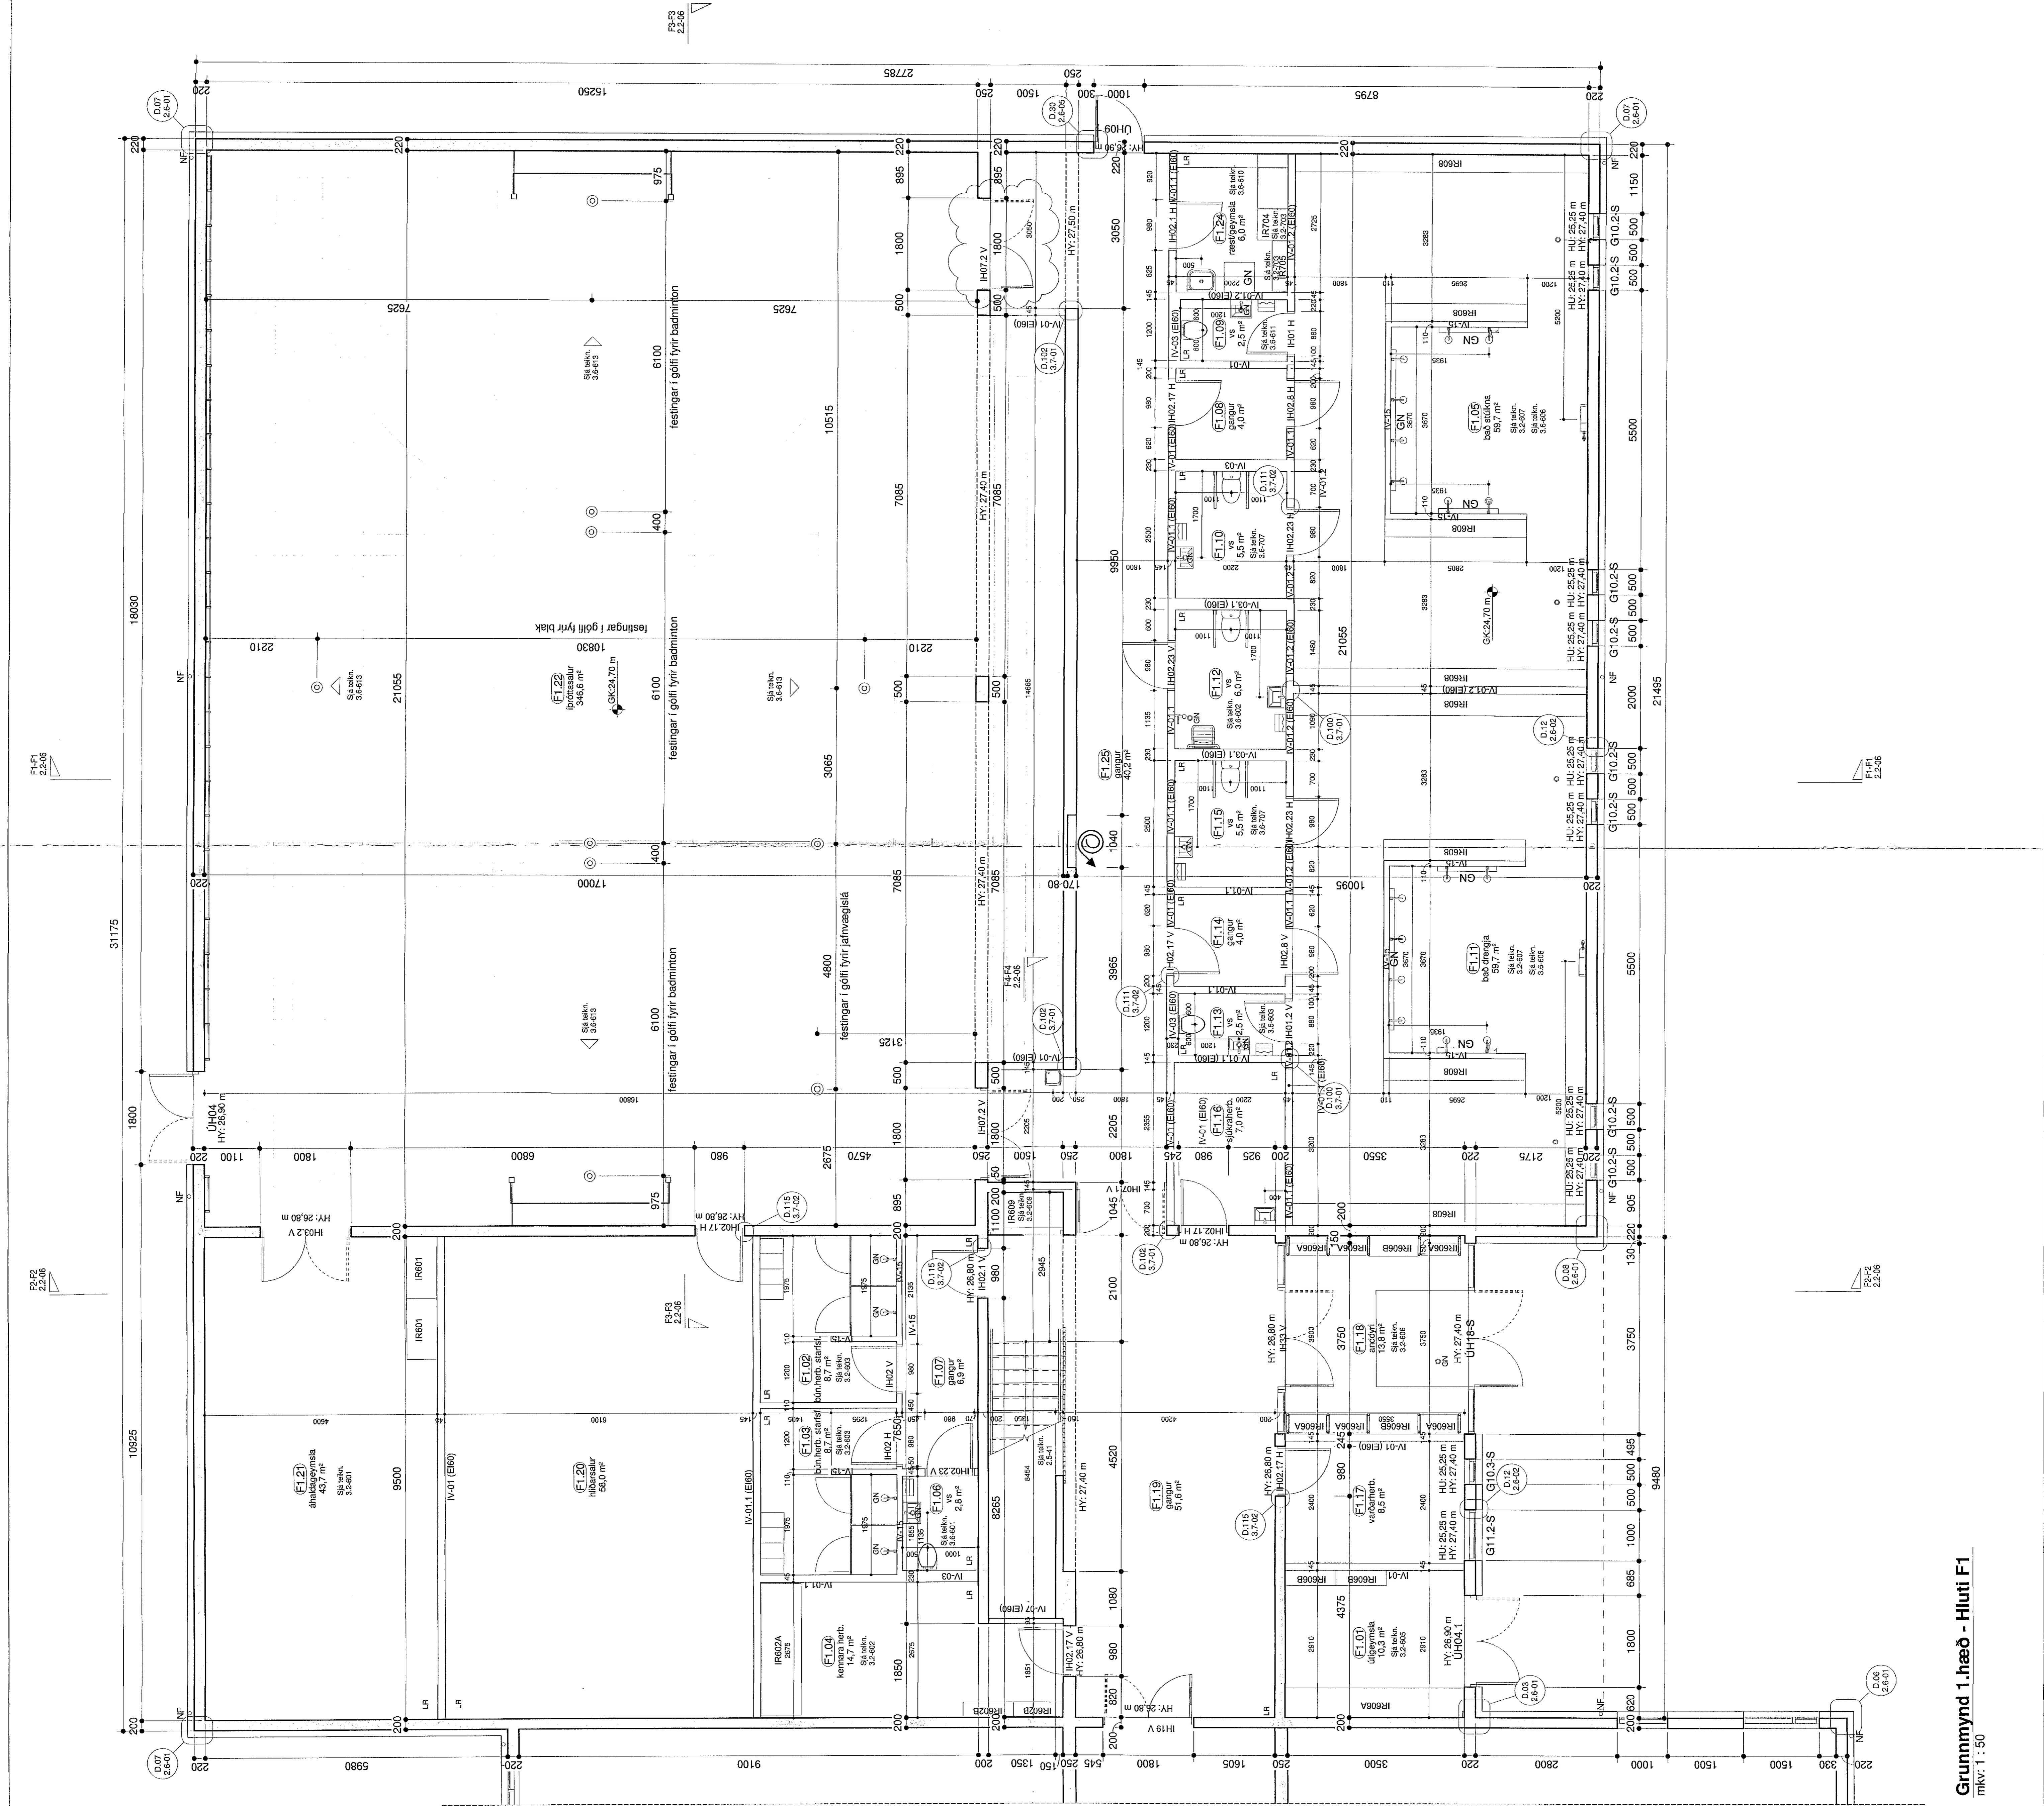

Sumpvæki þarn
 23. sep. 2020
 14. Hagkerfið
 Sýndarstærðir

- Get. gólf
- Get. loft
- Núrnillalör
- Rálmagnastífla
- Hæð (stýppumál) undir álganghúsi
- Hæð (stýppumál) yfir álganghúsi
- Gólfstærð á milli gængna gólf
- Stýppuáseti

VERKFRAMAÐAÐUR
 HANNAFRYTTUM
 10101
 10101
 10101
 10101

X 16.06.2020 Reinsingakning
 B 30.04.2020 IH2SV skipt til fyrir IH07.2V
 A 06.06.2019 Tekningar til byggulfría

Hádegisskard 1, Hatnarfirði
 Skóli
 Verkefningar
 Grunnmynd 1.hæð - Hluti F1

Skala: 1:50 / A0
 Dátum: 13.07.2018
 ISN: 1000
 Tölur: 04
 ES: 04
 484-02 04 2.1-06 X

Grunnmynd 1.hæð - Hluti F1
 Skala: 1 : 50