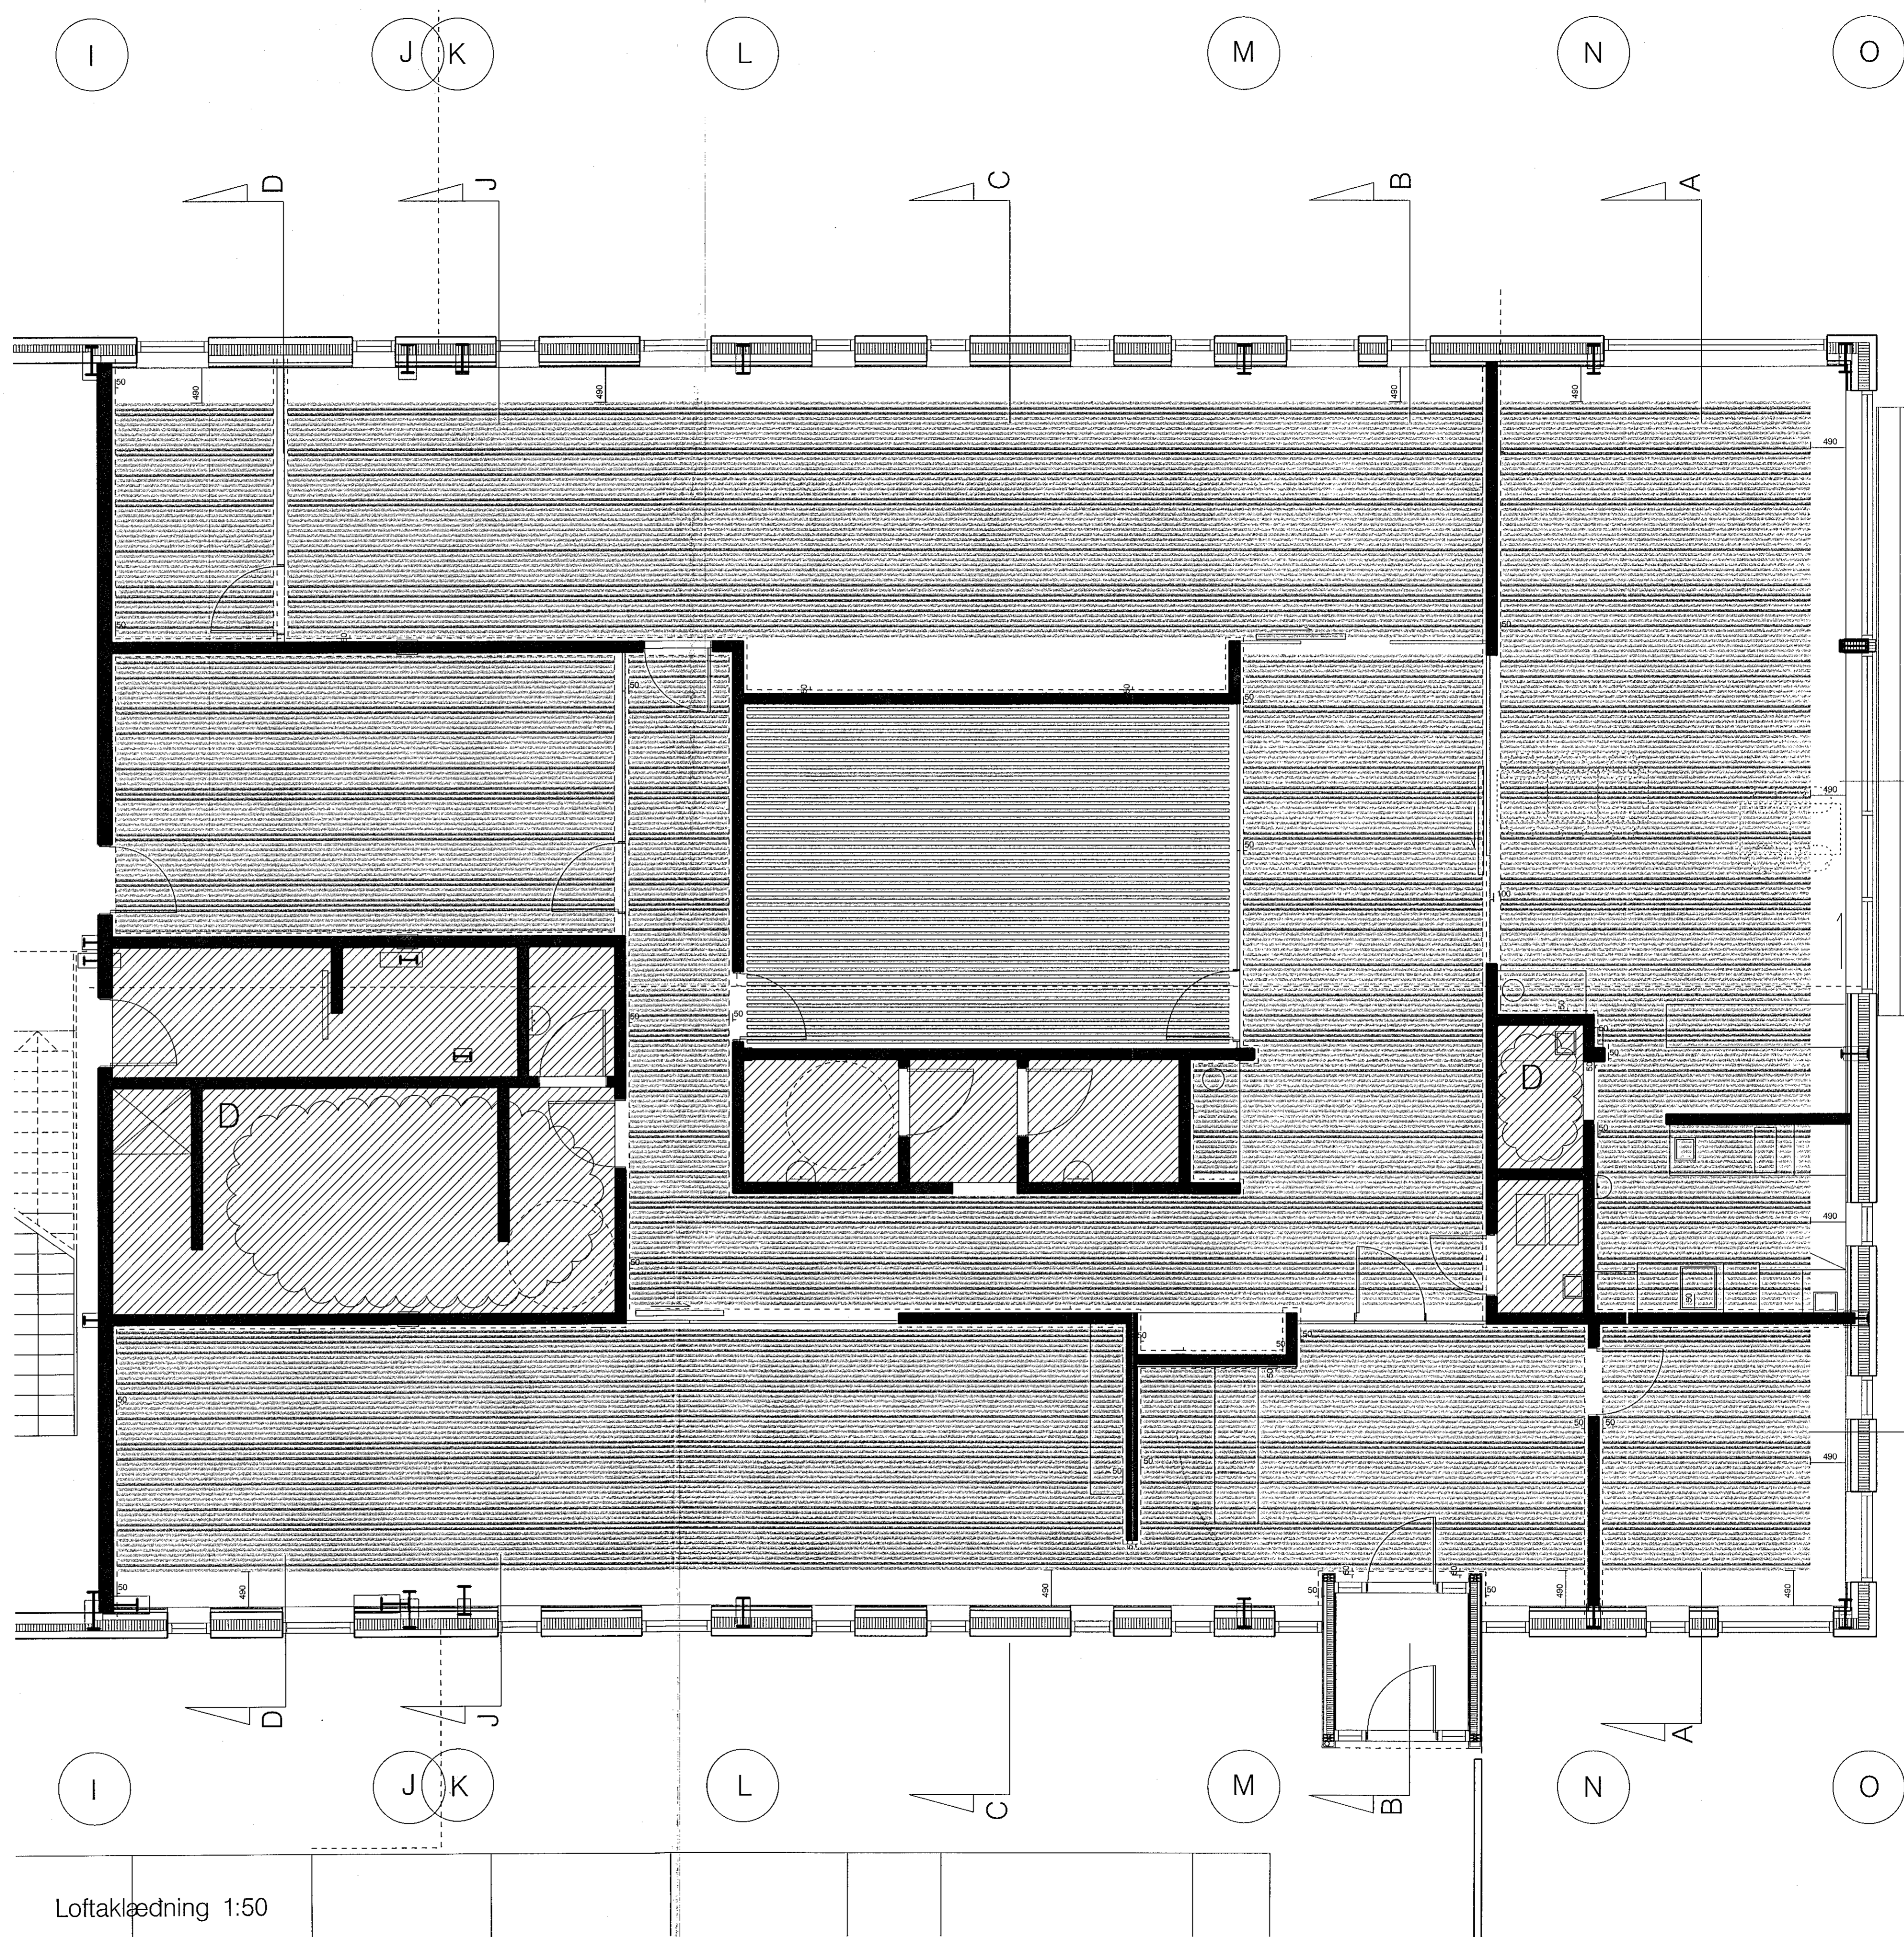

Loftaklæðning 1:10

Loftaklæðning 1:50

D Mikilvægt er að sama litarönd fylgist að sitt hvoru megin við glerveggi og vegg.

Litur á lofti:
HeartFelt 7593
HeartFelt 7596

-  Kerfisloft
-  HeartFelt loft
-  Lektur í fundarherbergi

- D: 05.06.2020
Kerfisloft kemur í stað gipslofts.
Litur á heartfelt leiddrettur.
- C: 10.03.2020
Bogadregid loft á fundarherbergi verður gert með lektur. Bili milli utvegga og loftaklæðningar er 490 mm. Nidurtekid loft fyrir ofan prentara.
- B: 26.02.2020
Heartfelt loftaklæðning verður líka sett í bogadregna loftid á fundarherbergid. Bili milli utvegga og loftaklæðningar er 380 mm. Sett verður.
- A: 02.02.2020
Loft hjá útomnum er breytt. Teiknúmer breytt úr 50-16 í 50-22A