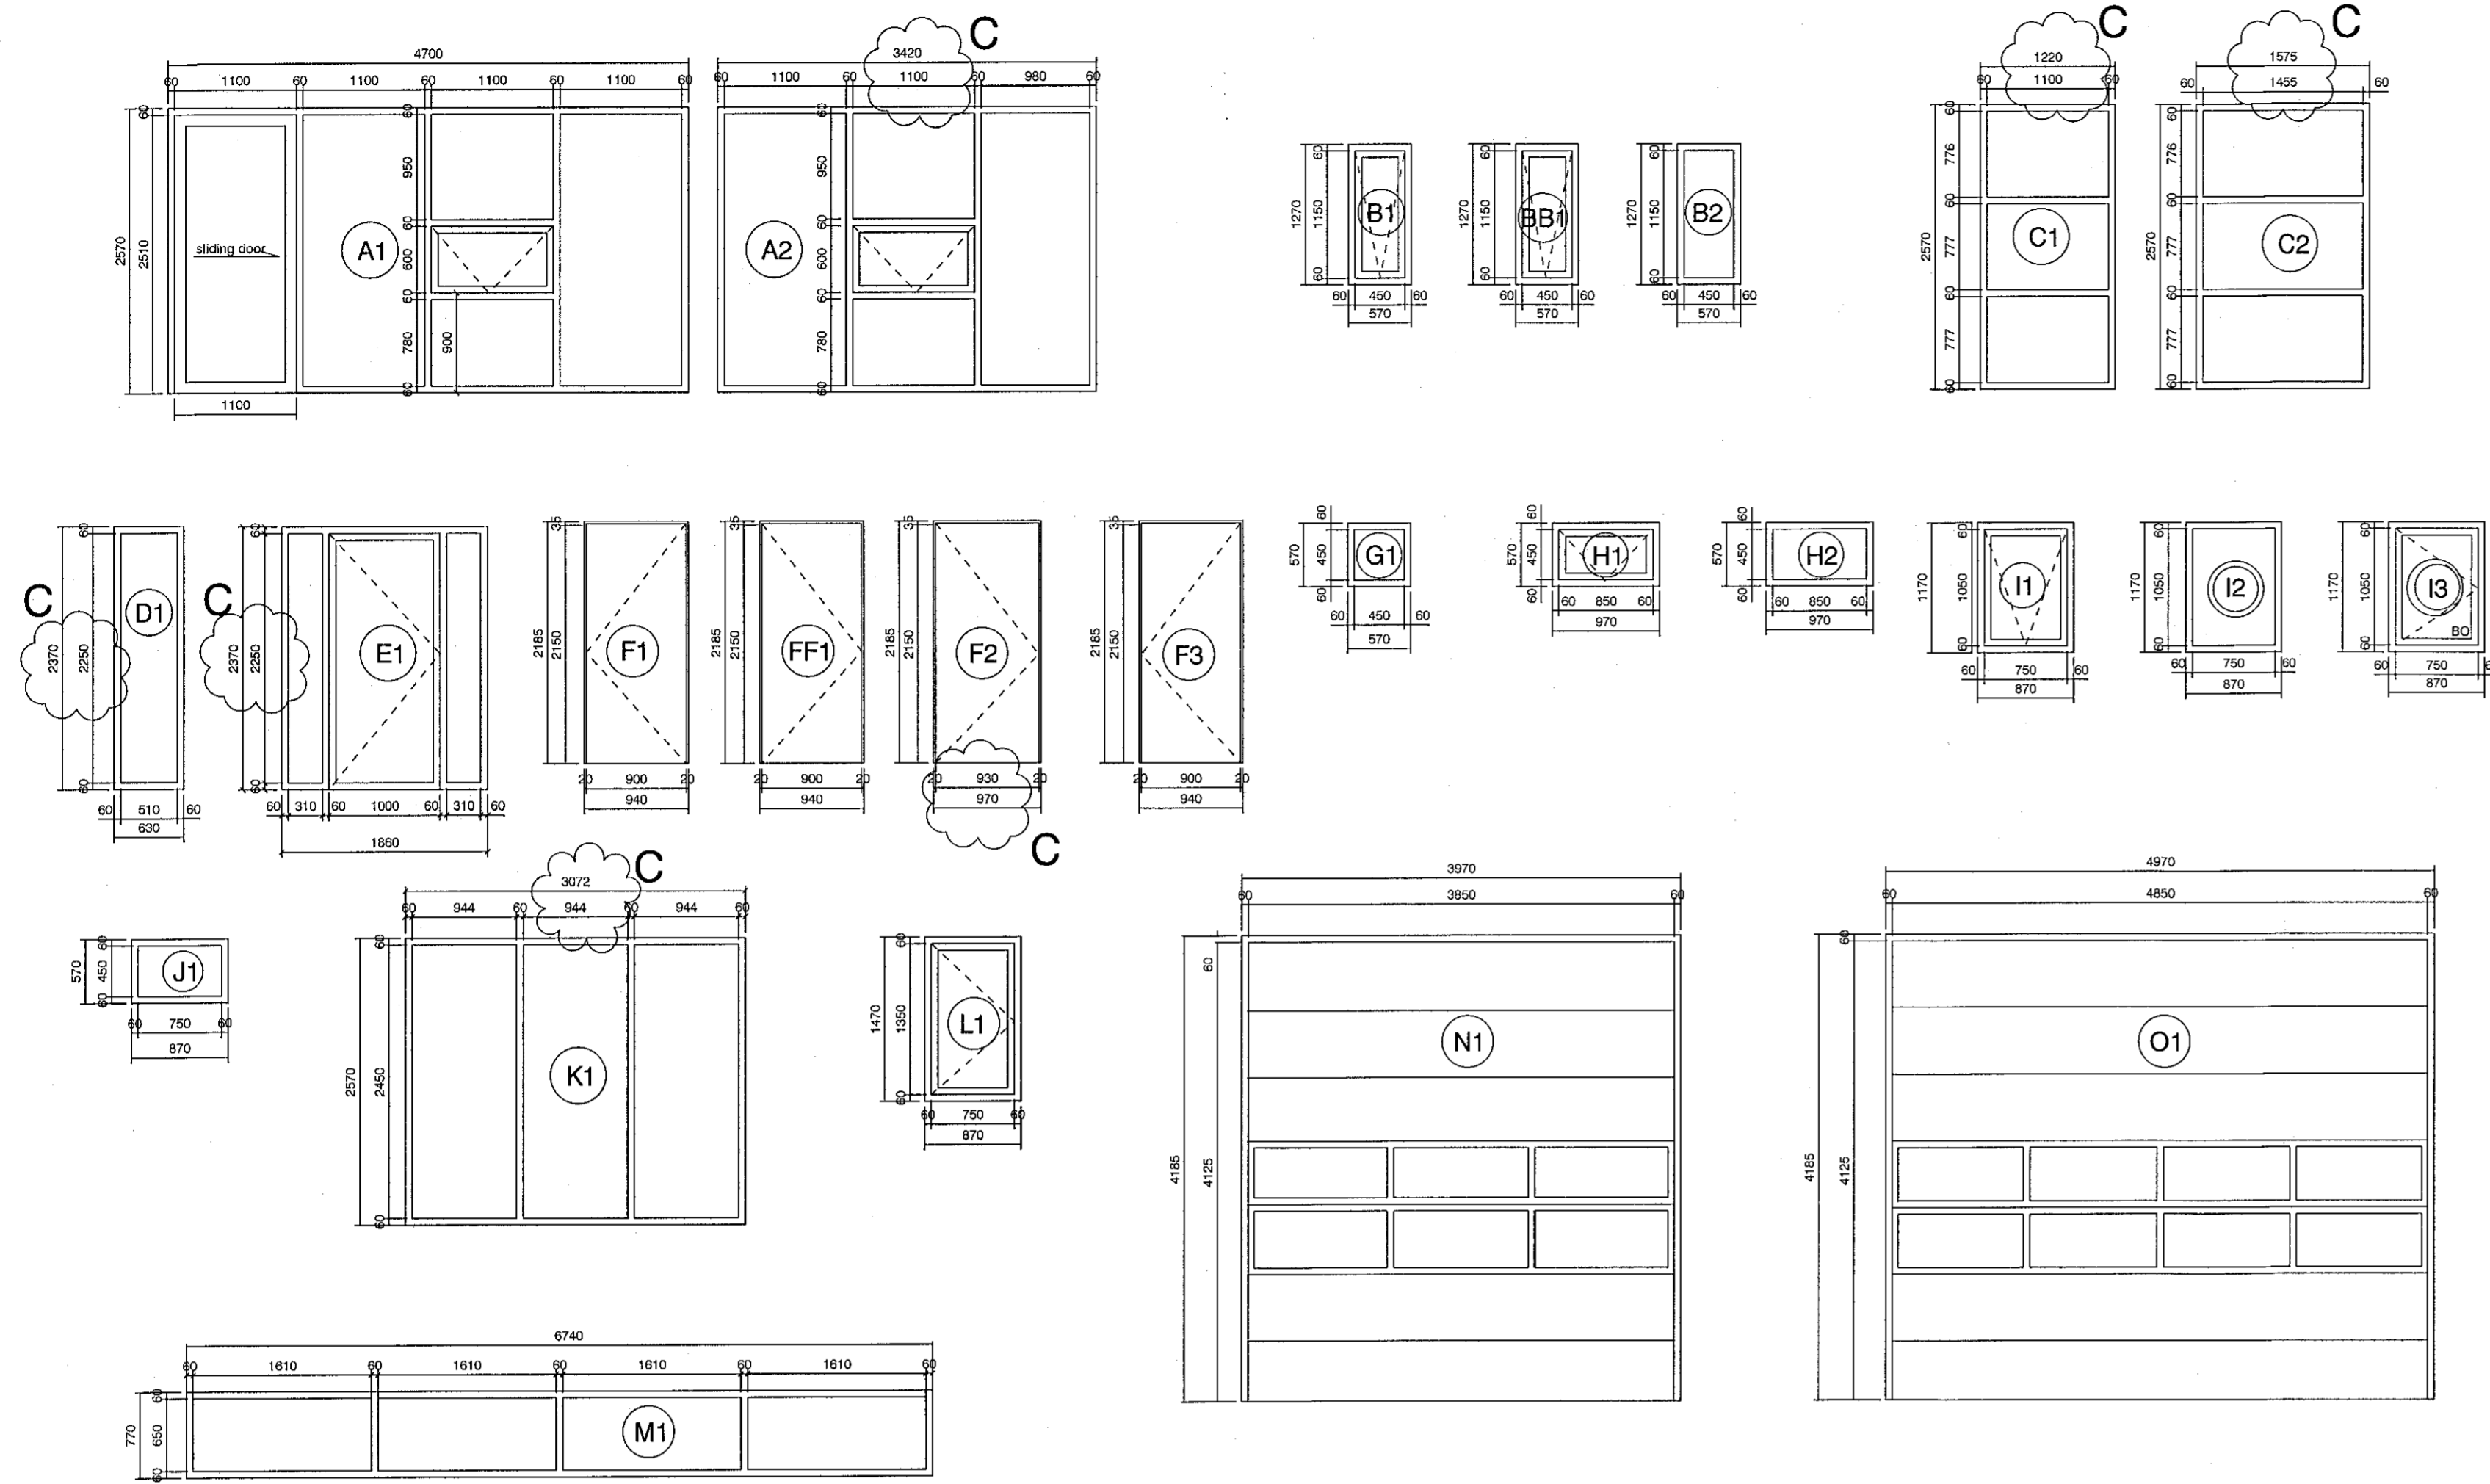

Samþykkt þann
07. okt. 2020
F.h. byggingarfulltrúans í Hafnarfirði
Sigurður Steinar Jónsson

Quantity	E30 glass	Color	Sunstop	Hinges doors	Hinges windows	Opening	Sliding door	Car door	Safety glass	Security system
		White RAL 9010	Black RAL 9011	Left	Right	Left	Right	Above	Out	In
A1	1									
A2	1									
B1	6									
BB1	2									
B2	8									
C1	1									
C2	1									
D1	2									
E1	2									
F1	2									
FF1	2									
F2	1									
F3	1									
G1	6									
H1	4									
H2	1									
I1	7									
I2	7									
I3	1									
J1	11									
K1	1									
L1	1									
M1	1									
N1	2									
O1	1									

Ath. Farid eftir exelskrá vardandi glergerð, hengslun, liti

1:50

1:200

C: 17.02.2020
A2, K1, C1, C2, D1,
E1 and F2 have
changes sizes.

B: 17.01.2020
New mesurment
on Door E1 and
window C1.
Security system
on door FF1