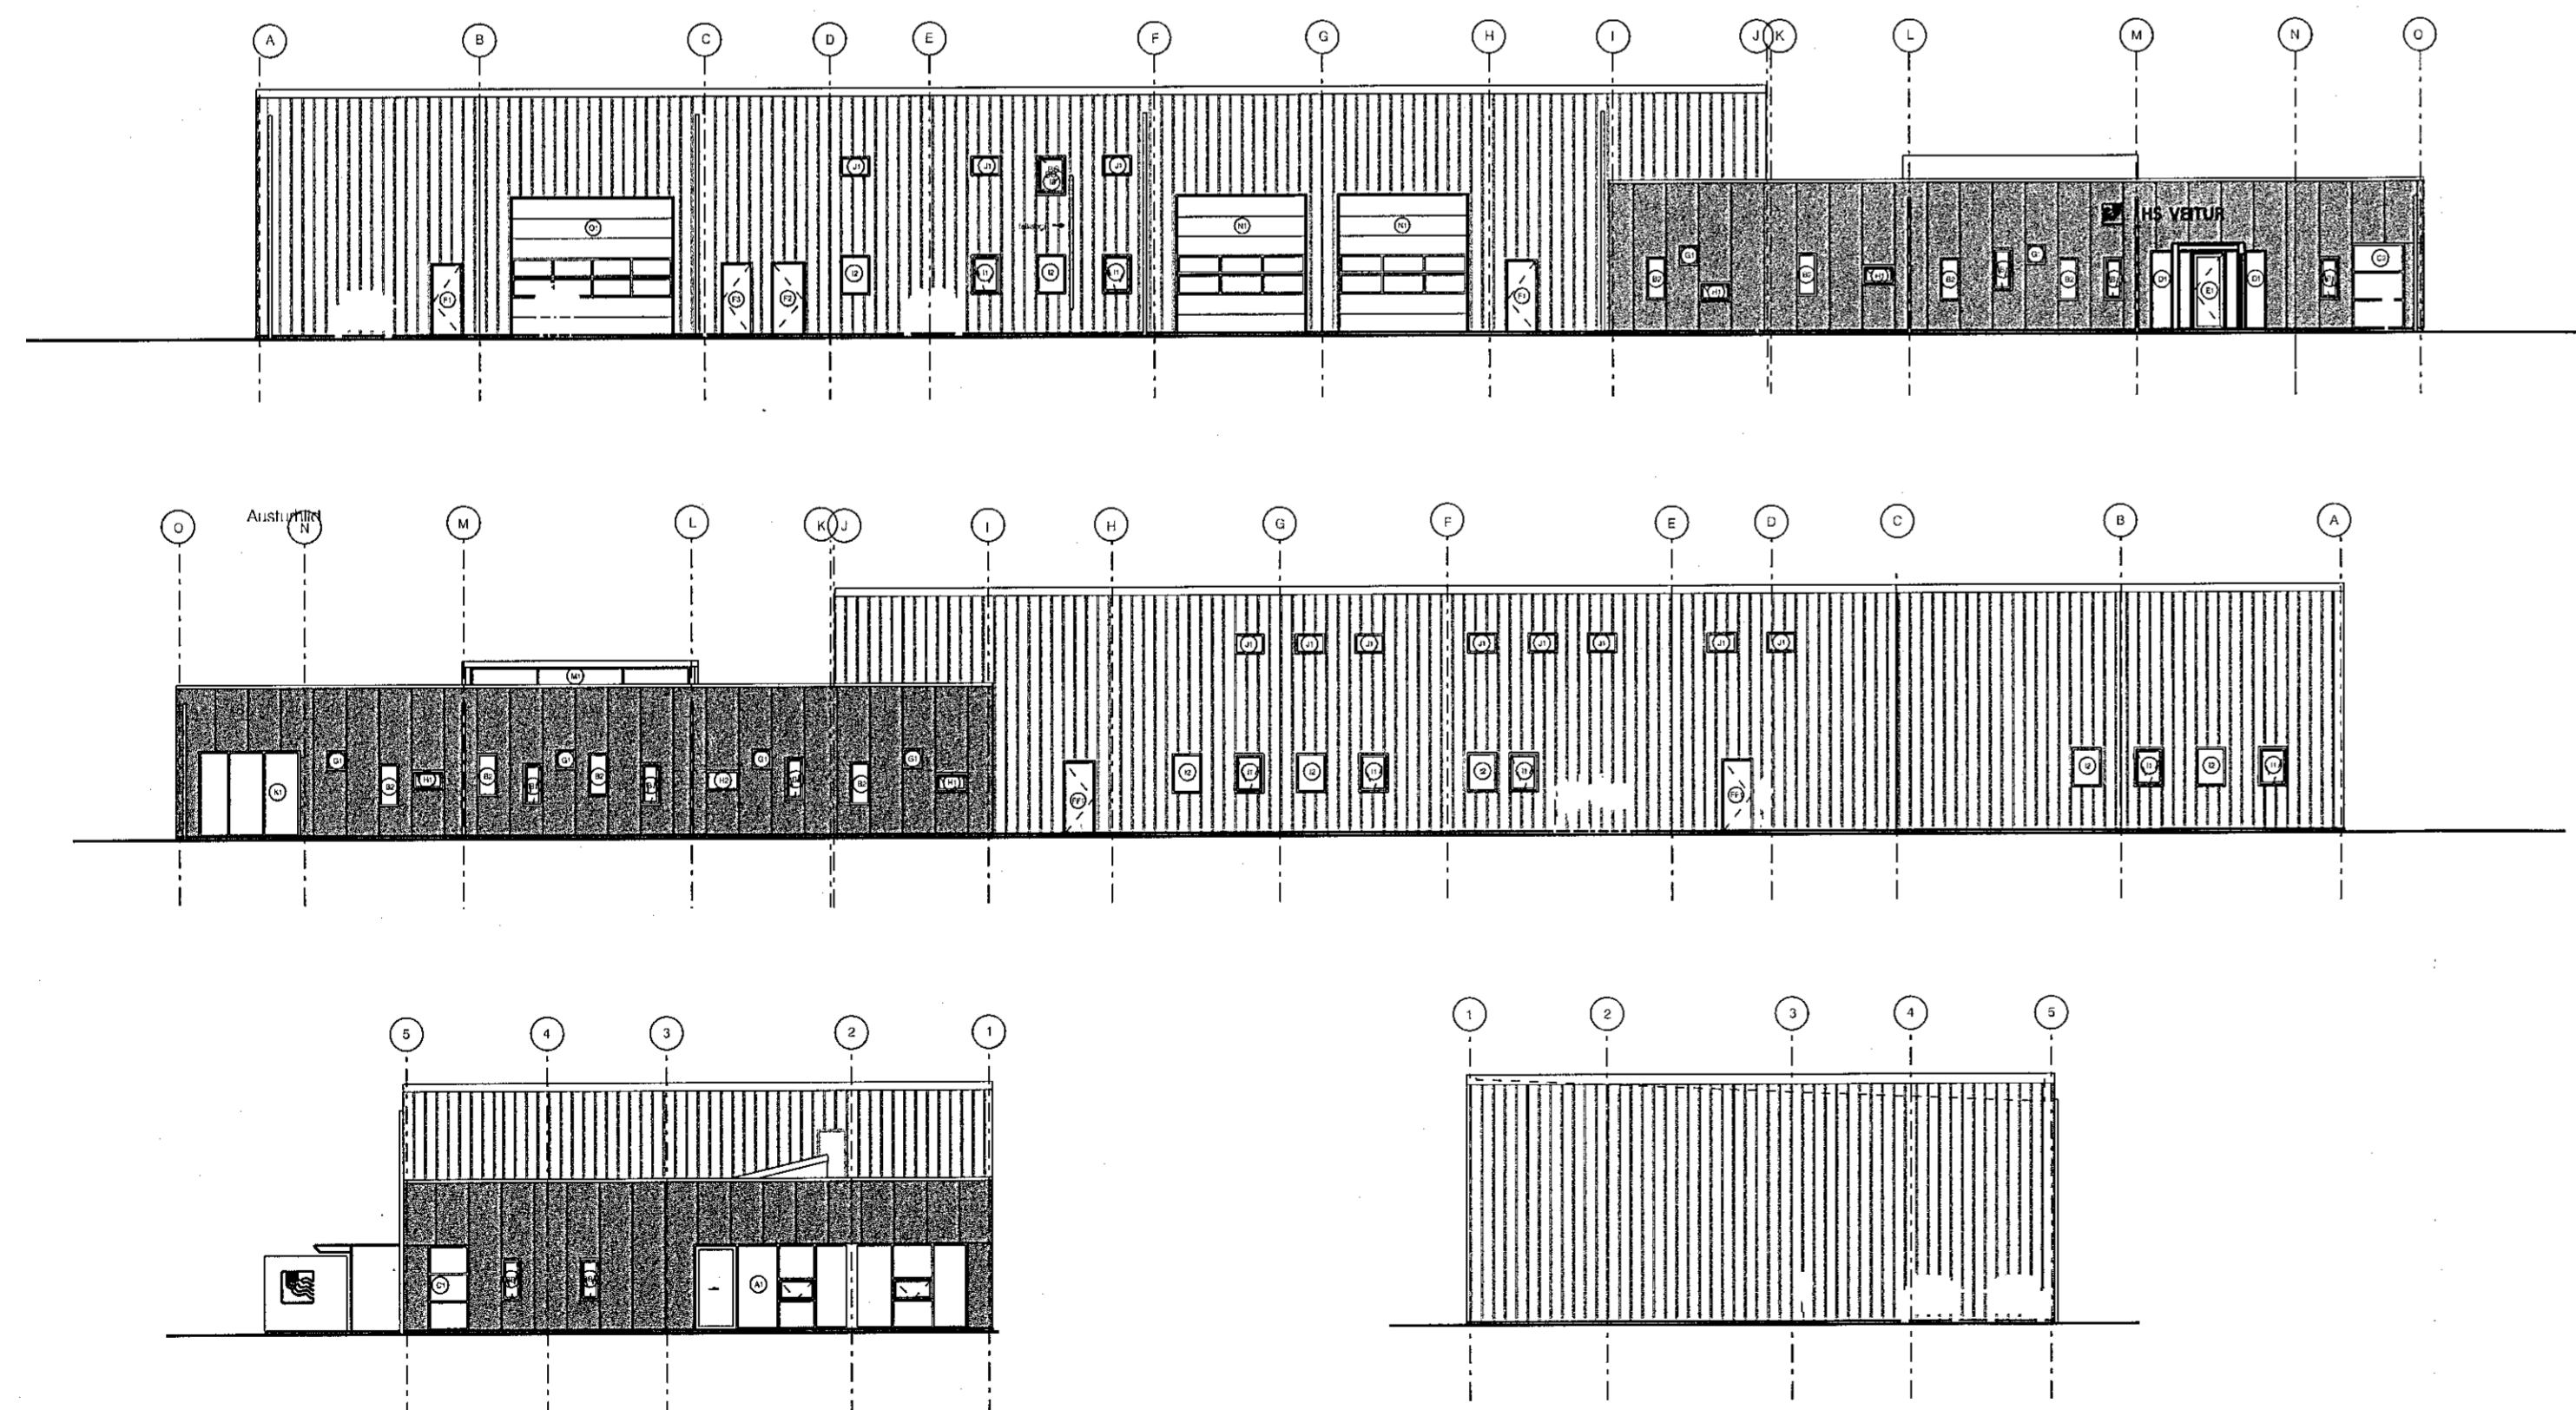

Samþykkt þann
07. okt. 2020
F.h. byggingarfulltrúans í Hafnarfirði
Sigurður Steinar Jónsson

Quantity	E30 glass	Color	Sunstop	Hinges doors	Hinges windows	Opening	Sliding door	Car door	Safety glass	Security system
		White RAL 9010	Black RAL 9011	Left	Right	Left	Right	Above	Out	In
A1	1									
A2	1									
B1	6									
BB1	2									
B2	8									
C1	1									
C2	1									
D1	2									
E1	2									
F1	2									
FF1	2									
F2	1									
F3	1									
G1	6									
H1	4									
H2	1									
I1	7									
I2	7									
I3	1									
J1	11									
K1	1									
L1	1									
M1	1									
N1	2									
O1	1									

Ath. Farid eftir exelskrá vardandi glergerð, hengslun, liti

1:50

1:200

C: 17.02.2020
A2, K1, C1, C2, D1,
E1 and F2 have
changes sizes.

B: 17.01.2020
New mesurment
on Door E1 and
window C1.
Security system
on door FF1