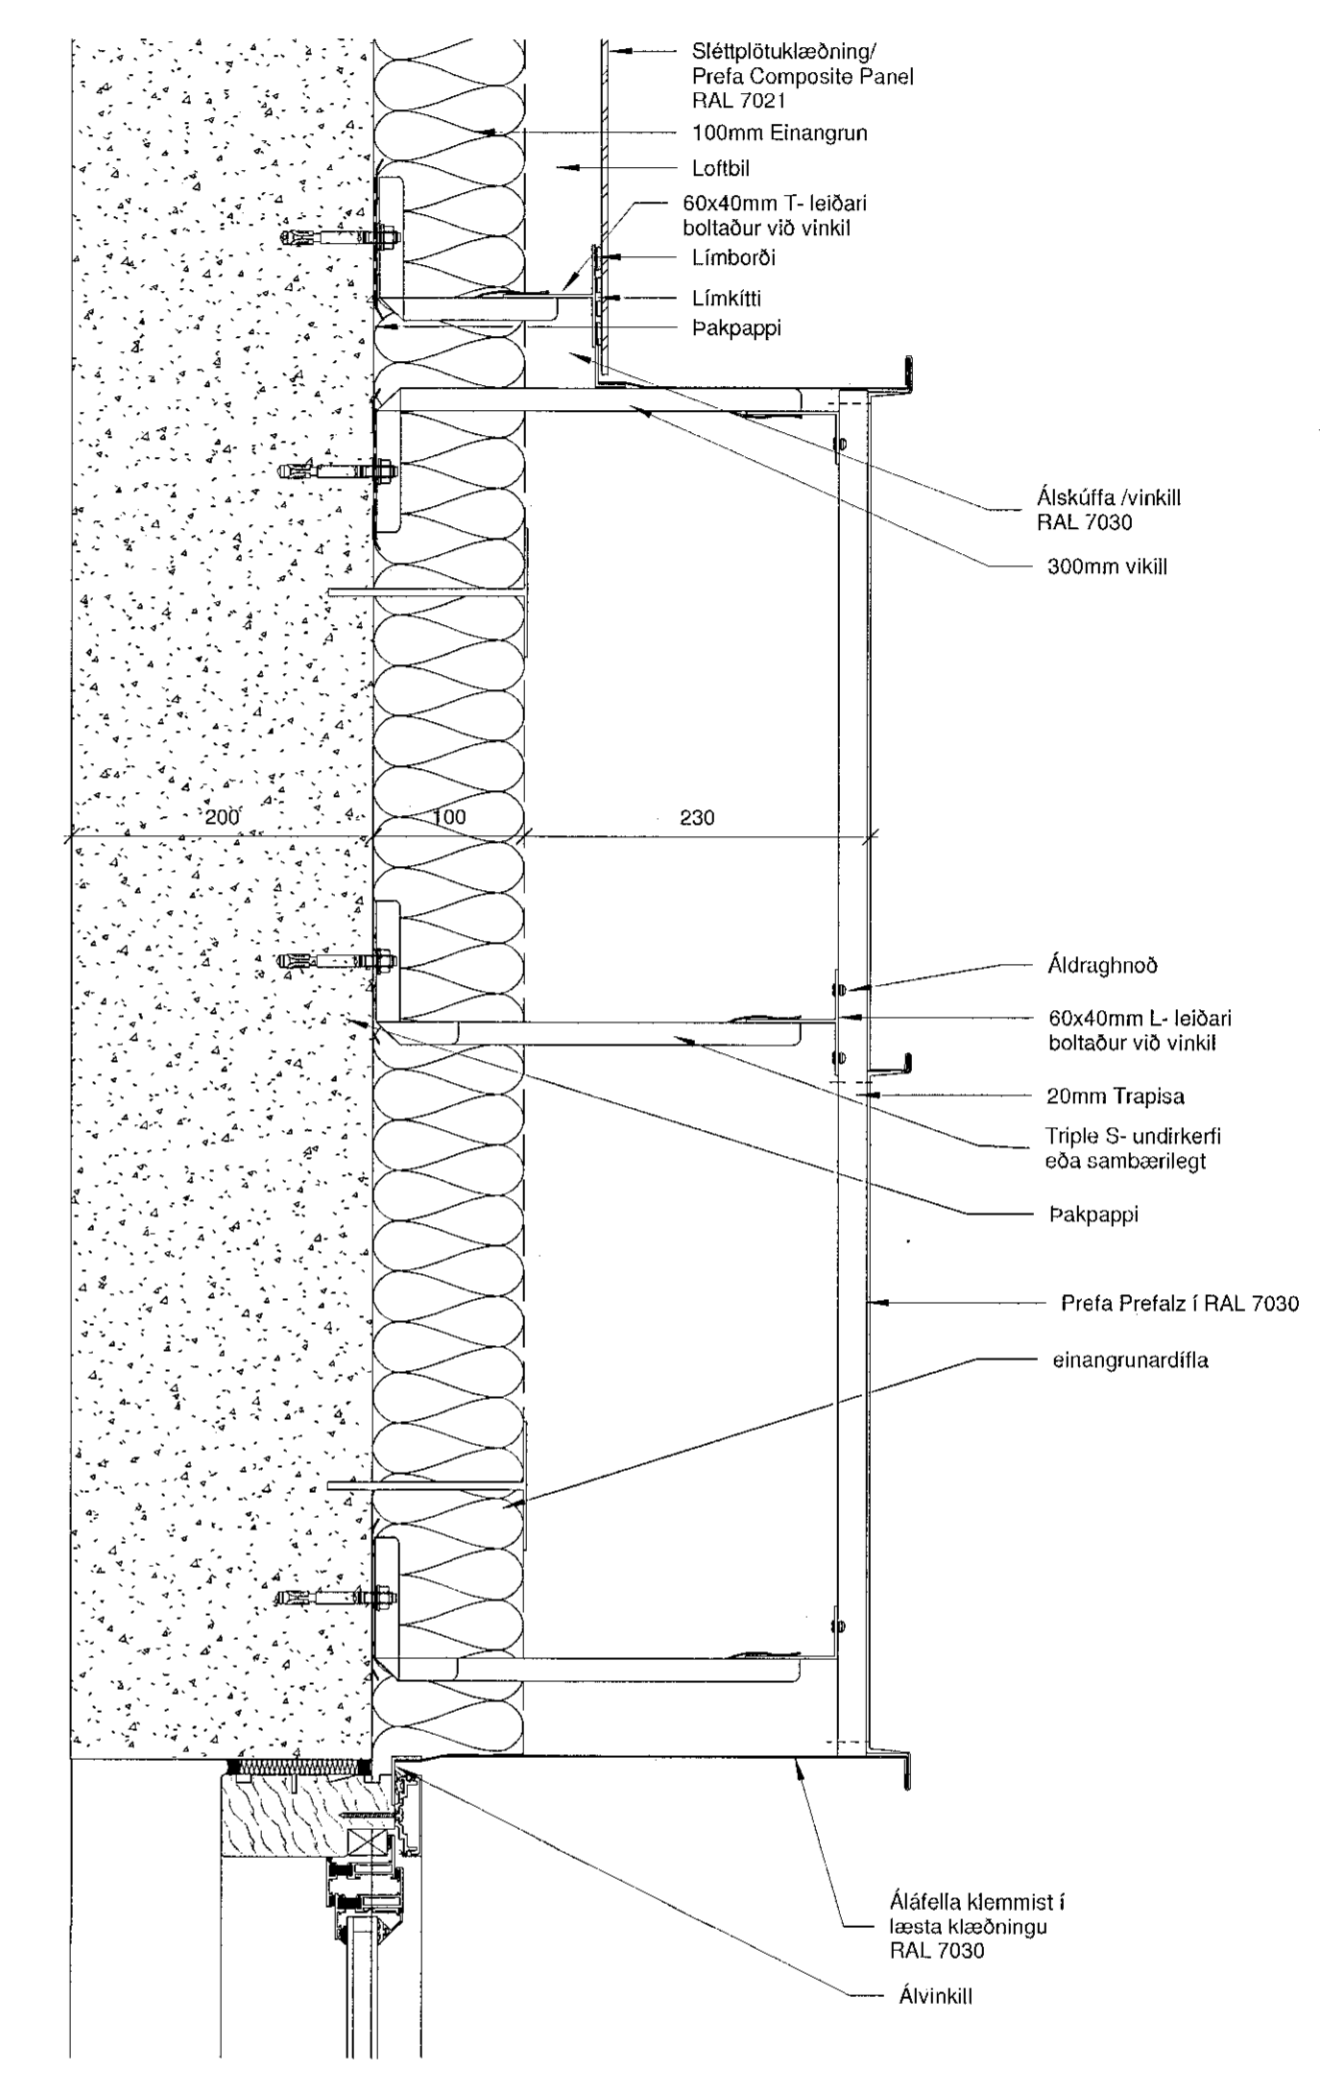

4 Lárétt deili útskot læst klæðning gluggi
1 : 5

Sérupprættir
Völuskarð 17
221 Hafnarfjörður
Lárétt deili

Hönnun:	Atelier	Stj:	BS
Yfirarið:	BS	Teiknað:	BS/Kb/RL/SG
Mvk:	1 : 5	Dgs:	06/01/20
V.nr:	19-003	Bláð:	00-31-101

Sþykkt: Björn Skaptason
hl. 270561-2259

Dgs:	Br:
Dgs:	Br:
Dgs:	Br:

Öll mál staðfærast áður en framkvæmdir hefjast. Ösamræmi í teikningum tilkynnist arkitekt strax. Öll vafaatriði skal bera undir arkitekt.