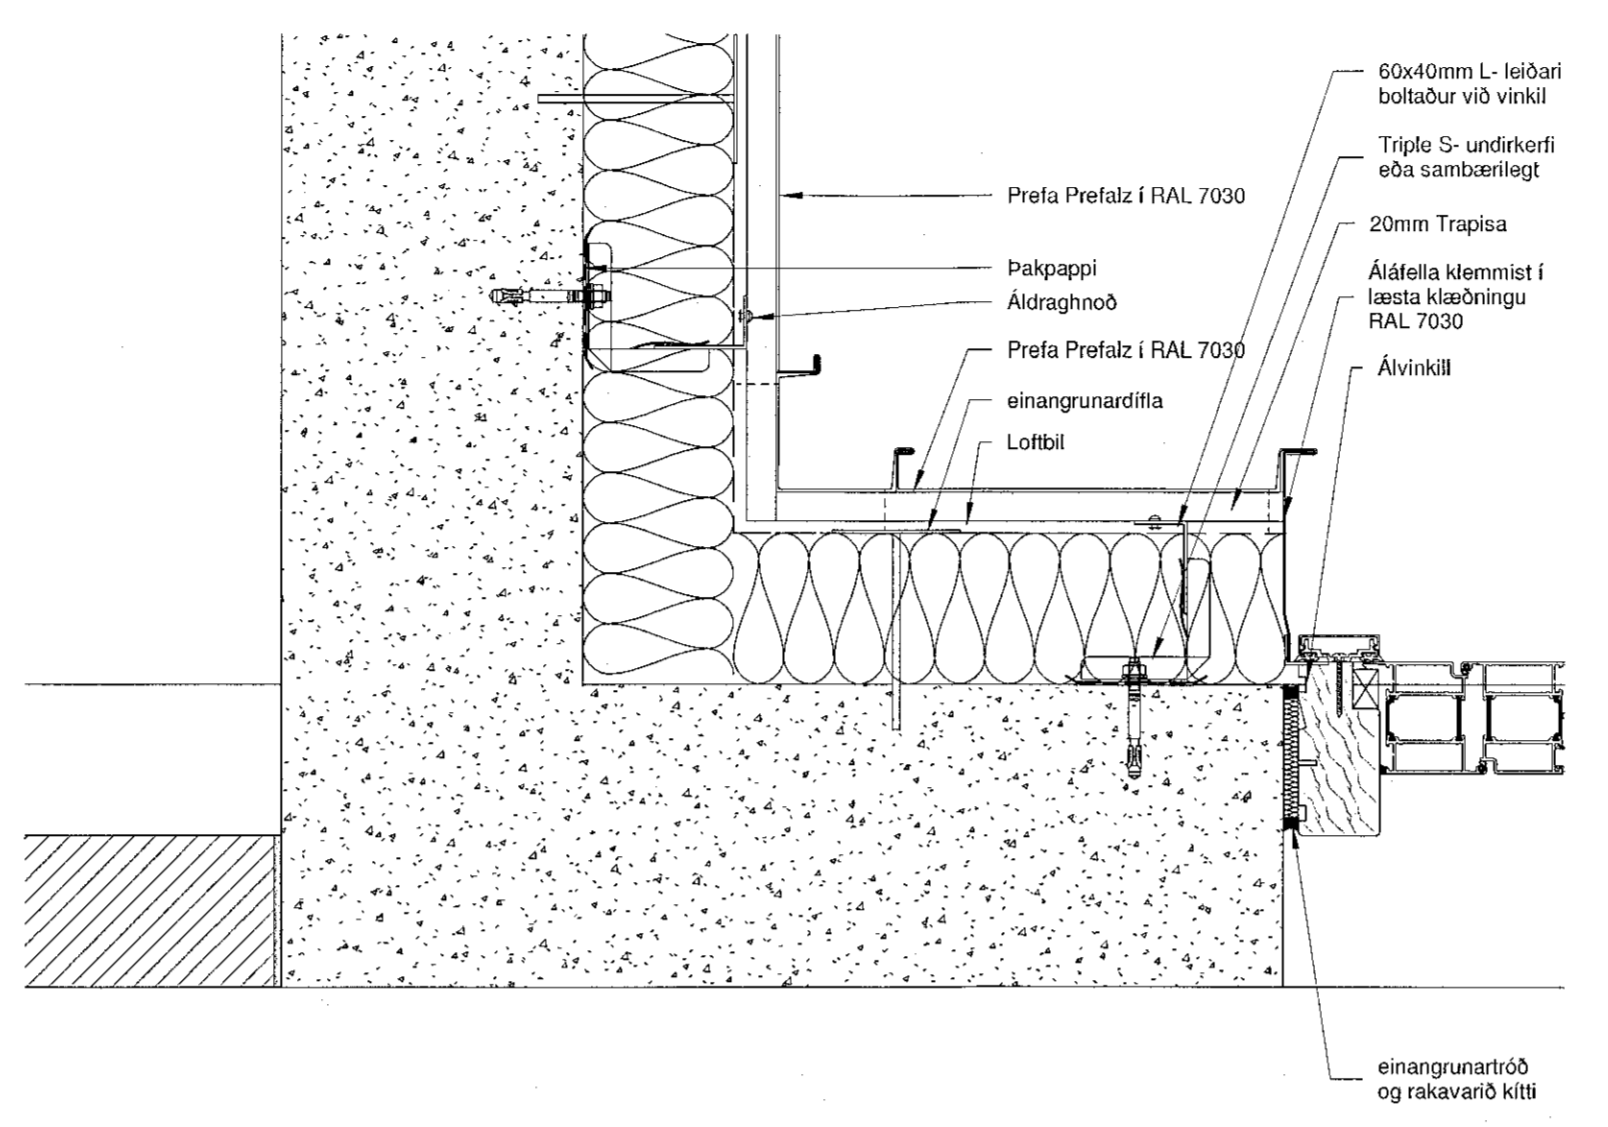

3 Lárétt deili innhorn læst hurð
1 : 5