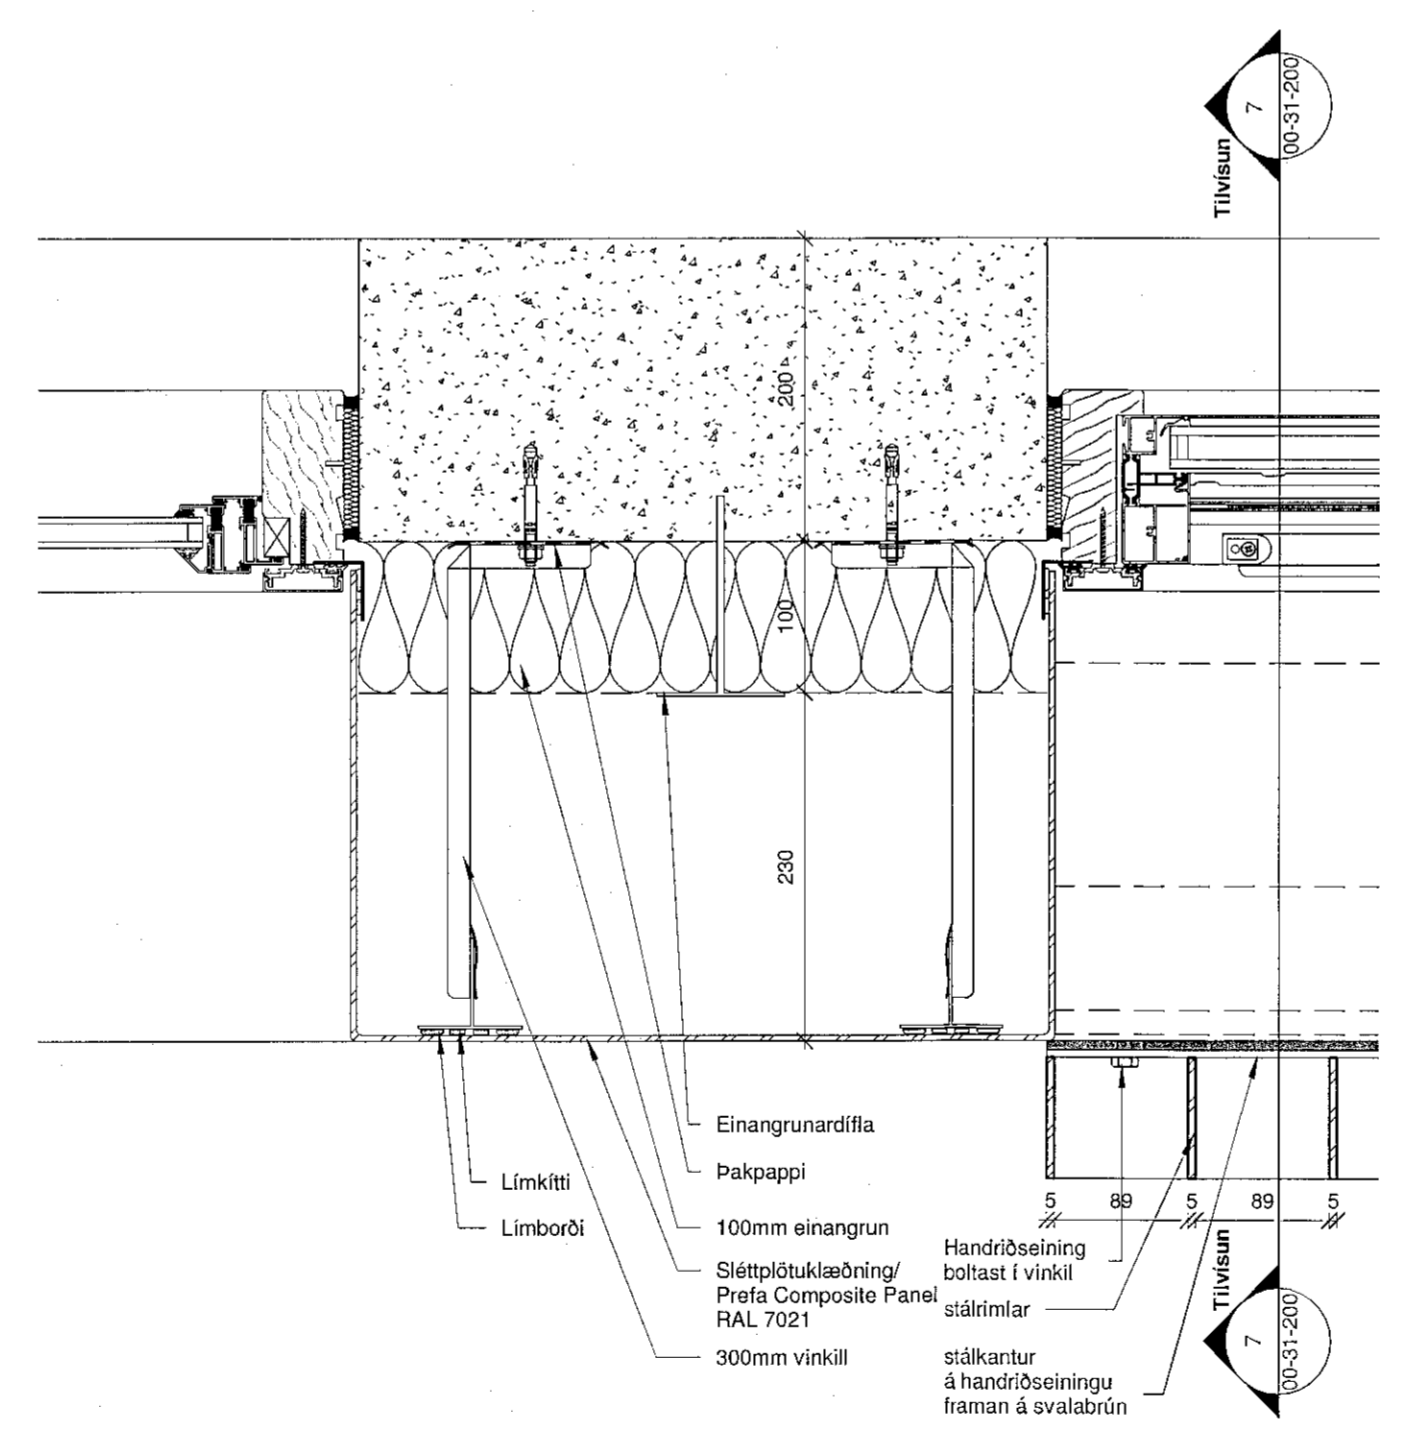

2 Lárétt deili útskot við glugga rennihurð
1 : 5