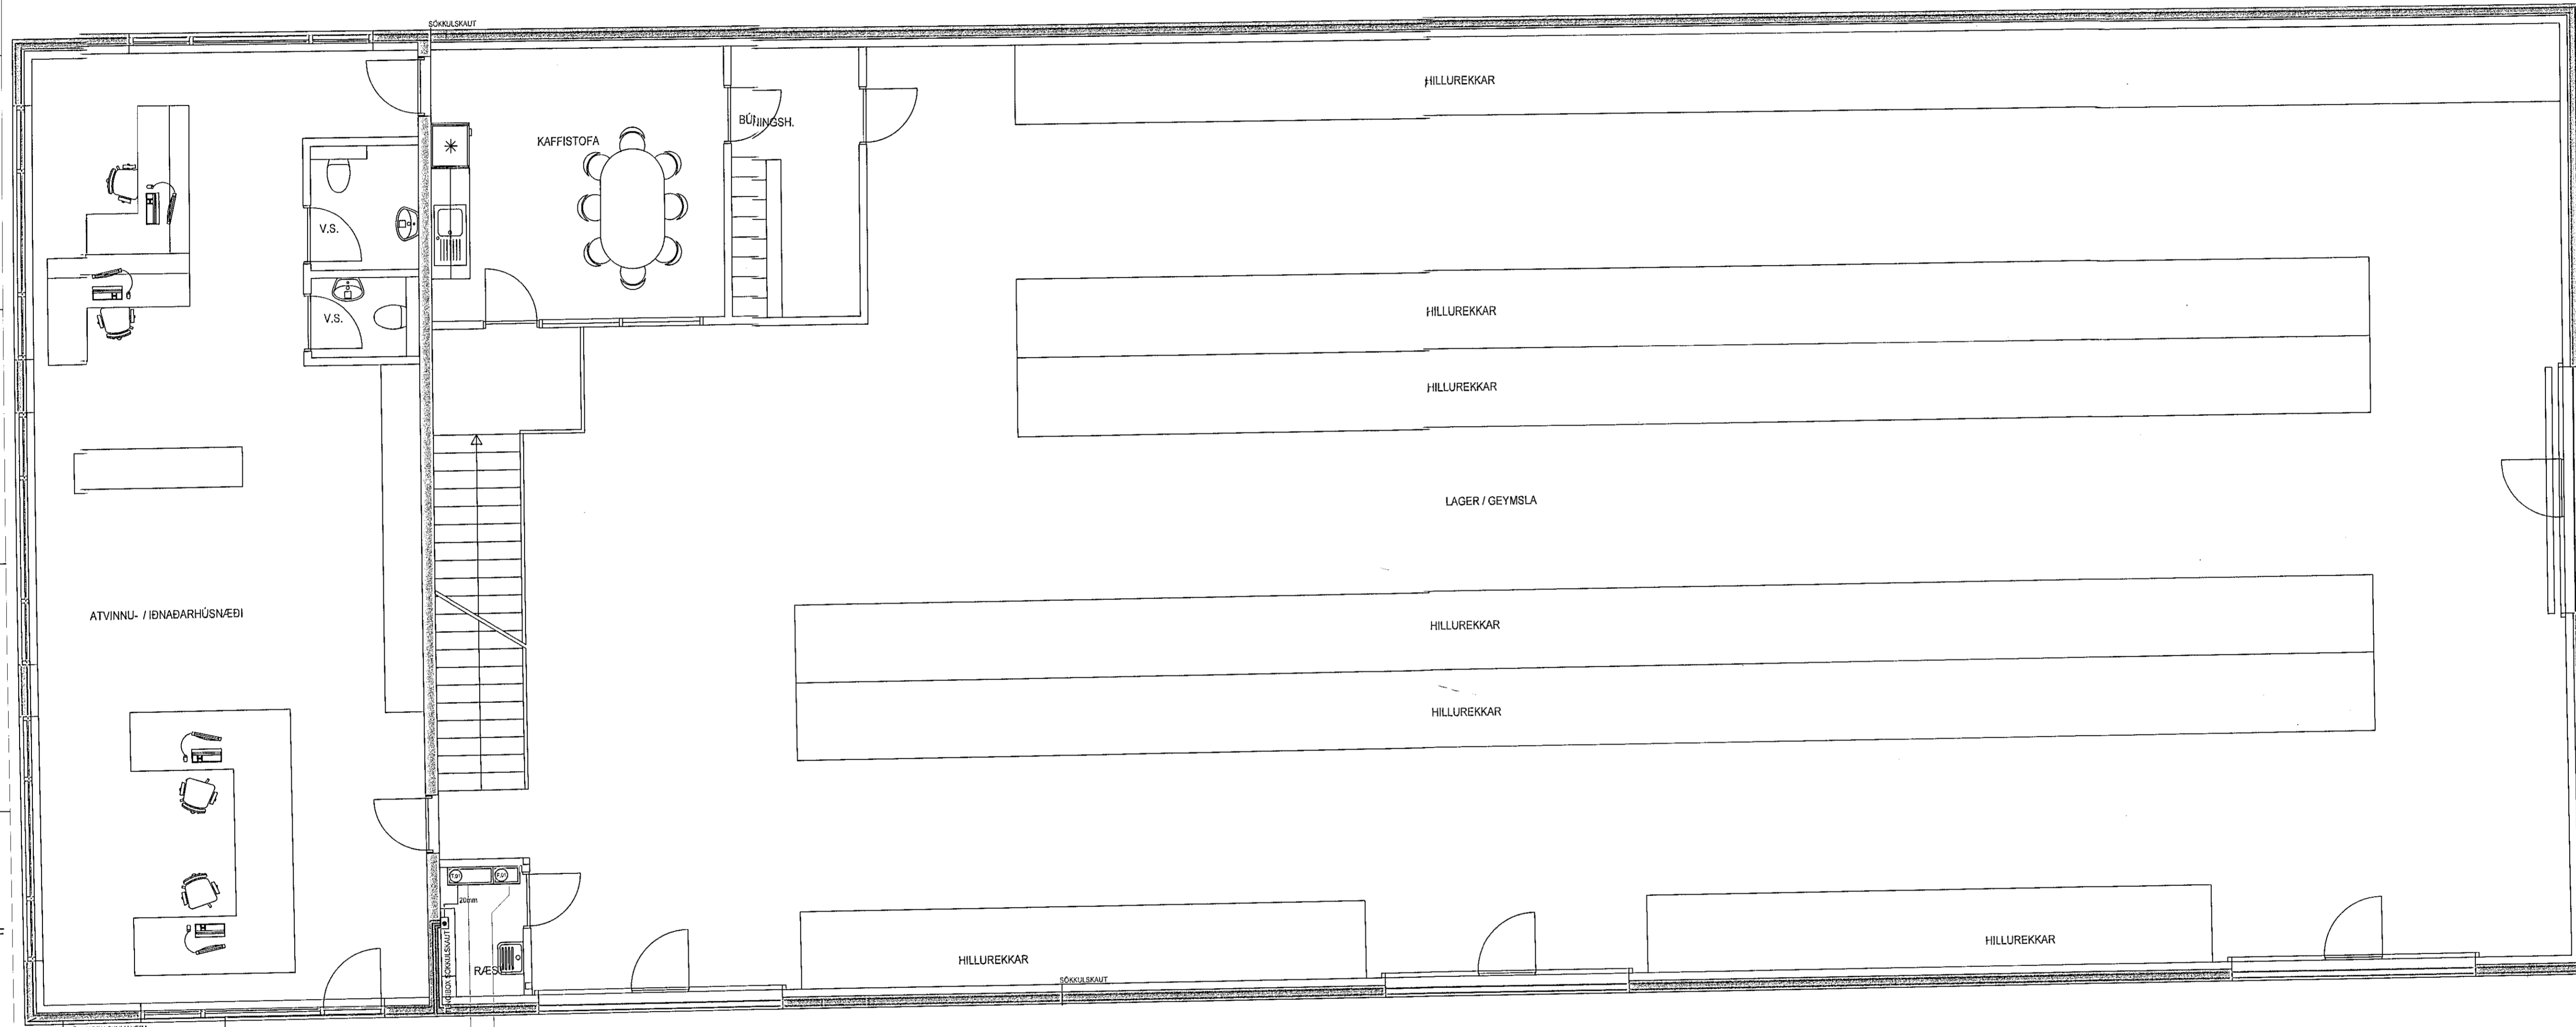

1 2 3 4 5 6 7 8 9 10 11 12 13 14 15 16

A
B
C
D
E
F
G
H

Sambýskt þann
12.03.2020
E.h. bygnir: Sulltrúans í Hafnarvík
Stíguraur Steinar-Jónsson

SKYRINGAR

"Í samræmi við samþykkt aðaluppdrætti"
Hönnunartíðni 200307-9729
Hönnunartíðni