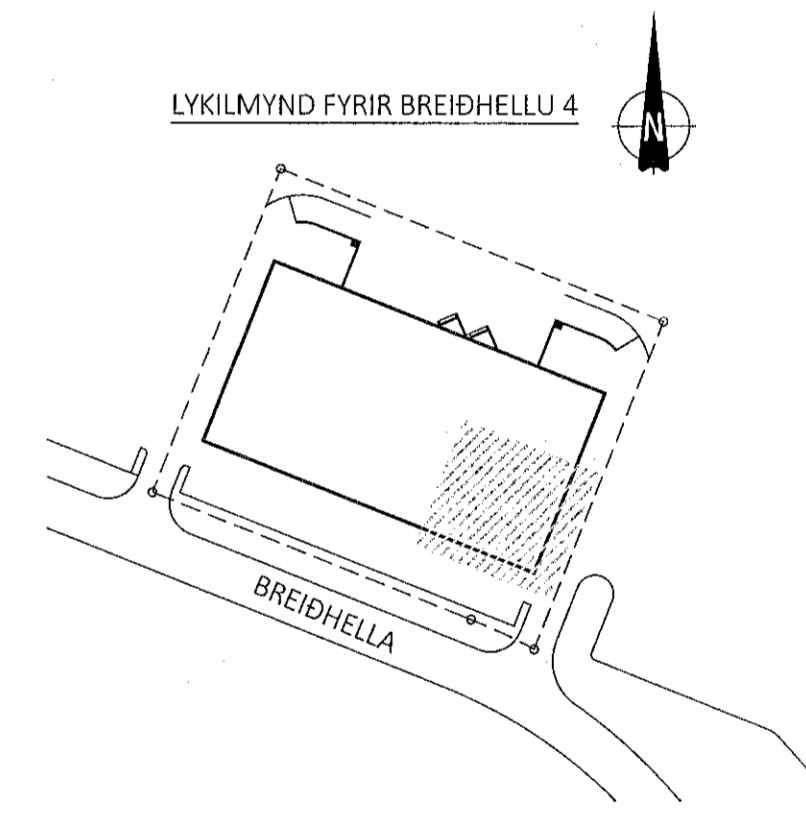

A 16.03.2021 JÁRNABENDINGU Í BOTNPL. OG UNDIRSTÖÐUM BREVTT
ÚTG. DAGS. SKÝRING

BREIÐHELLA 4 LAGERHÚSNÆÐI
HAFNARFIRÐI

BURÐARVIRKI
UNDIRSTÖÐUR
GRUNNMYND - HLUTI 3

SAMÞYKKT: KENNITALA:
Sigvaldur Sigurðsson 070970-4149

DAGS. ÚTGÁFU: 29.12.2020 HÖNNUÐUR: HE
DAGS. BREYTI: 16.03.2021 YFIRFARID: ES

MÆLIKVAFDI: 1:50

HANNA 19023 **0103** A
VERKFRÆÐISTOFA VERKNR. NÚMÉR ÚTG.
ÁRMÚLA 4-6 108, REYKJAVÍK KT. 631216-0480 SÍM: 771-5252
hannaverk.is hrund@hannaverk.is