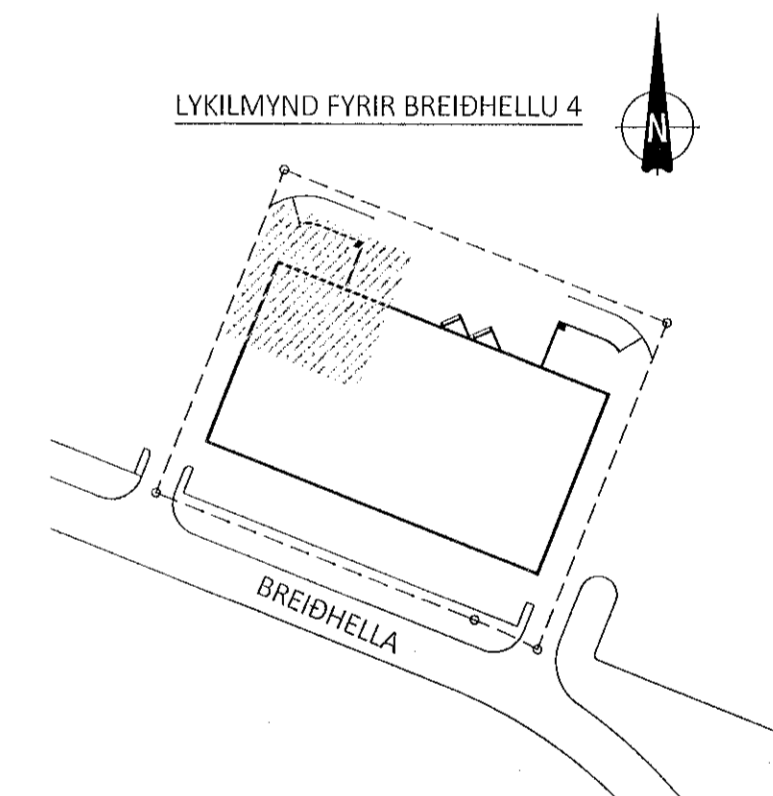

A 16.03.2021 JÁRNABENDINGU Í BOTNPLÖTU BREYTT
ÚTG. DAGS. SKÝRING

BREIÐHELLA 4 LAGERHÚSNÆÐI
HAFNARFIRÐI

BURÐARVIRKI
UNDIRSTÖÐUR
GRUNNMYND - HLUTI 4

SAMÞYKKT: KENNITALA:
Sigrún Þorvaldsdóttir 070970-4149
DAGS. ÚTGÁFU: 29.12.2020 HÖNNUÐUR: HE
DAGS. BREYTT: 16.03.2021 FYRIFARID AF: ES
MÆLIKVARDI: 1:50

HANNA 19023 0104 A
VERKFRÆÐISTOFA VERKNR. NÚMÉR ÚTG.
ÁRMÓLA 4-6 108, REYKJAVÍK KT. 631216-0480 Sími: 773-5252
hannaverk.is hrund@hannaverk.is