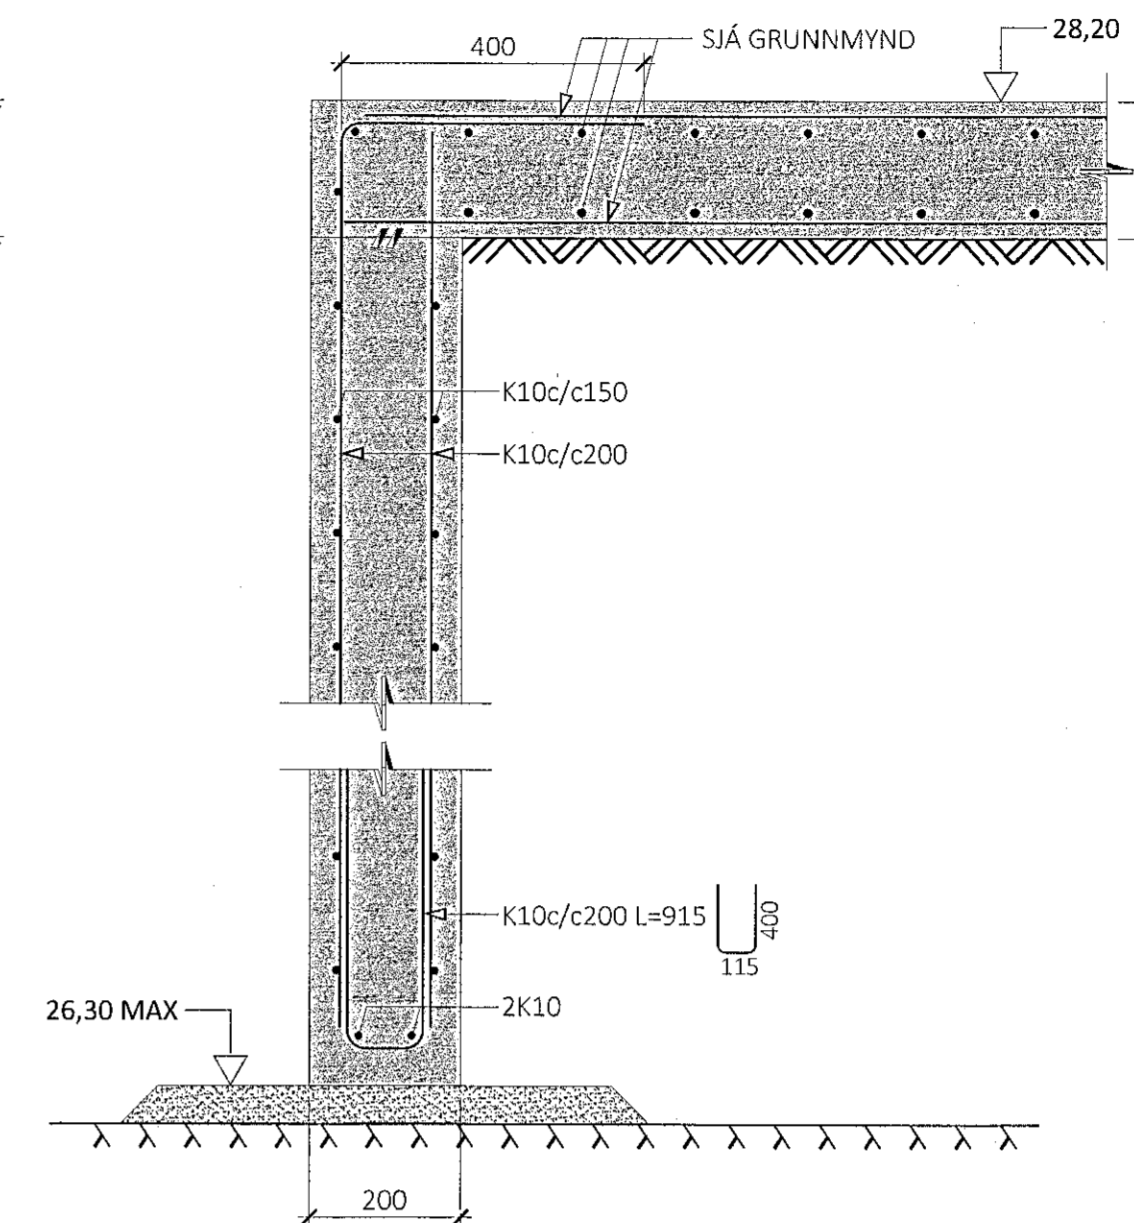

U8
M1:10

U9
M1:10

SNITTEINAR EKKI SÝNDIR Á SNIDI - SJÁ S7 OG S8 OG UPPLÝSINGAR Á GRUNNMYND

U10
M1:10

U11
M1:10

U12
M1:10

ÁRITUN BYGGINGARFULLTRÚA

Samþykkt þinn
20. MAI 2021
Byggingarfulltrúinn í Hafnarfirði
Helmi Þorvaldsson

ÁRITUN HÖNNUNARSTJÓRA

HÖNNUNARSTJÓRI
KT: 17. Mars 2021
Sigrún Ólafsdóttir

ALMENNAR SKÝRINGAR:

- SJÁ FEIRI ALMENNAR SKÝRINGAR Á TEIKNINGU 0000
- ÖLL MÁL ERU Í MILLIMETURM, EN KÓTAR OG HNIÐ ERU Í METRUM

TÁKN:

STEYPA

KLÖPP

ÞJÖPPUÐ FYLING

A 16.03.2021 JÁRNABENDINGU Í BOTNPLÖTU BREYTT
ÚTG. DAGS. SKÝRING

BREIÐHELLA 4 LAGERHÚSNEDI
HAFNARFIRÐI

BURADRVIRKI
UNDIRSTÖÐUR
SNID

SAMÞYKKT: KENNITALA:
hrund 070970-4149

DAGS. ÚTGÁFU: 29.12.2020 HÖNNUNUR: HE
DAGS. BREYTT: 16.03.2021 YFIRFARIB AF: ES

MÆLIKVARDI: 1:10

HANNA 19023 0151 A
VERKFRÆÐISTOFA VERKNR. NÚMER ÚTG.

ÁRMÚLA 4-6 108, REYKJAVÍK KT. 631216-0480 Sími: 771-5252
hannaverk.is hrund@hannaverk.is