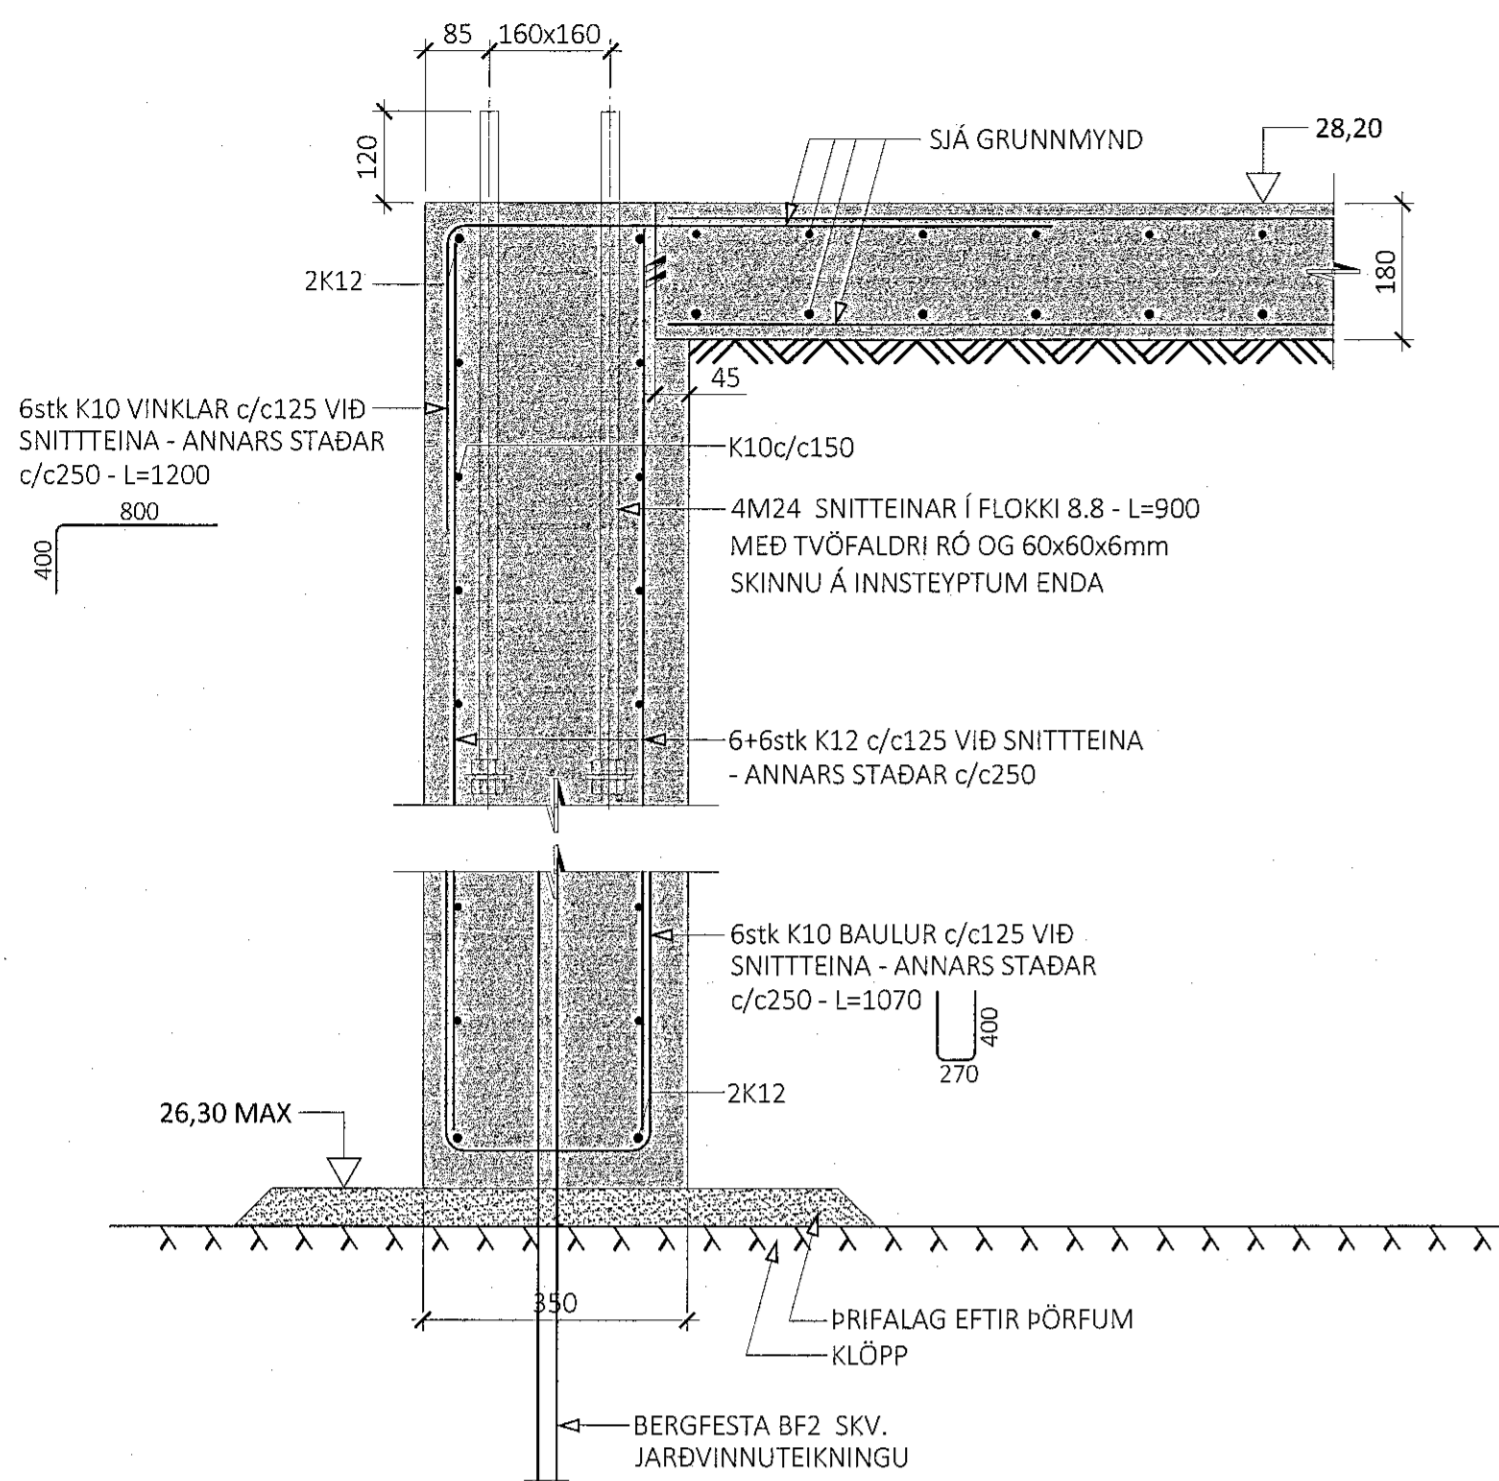

U8  
M1:10

U9  
M1:10

SNITTEINAR EKKI SÝNDIR Á SNIDI - SJÁ S7 OG S8 OG UPPLÝSINGAR Á GRUNNMYND

U10  
M1:10

U11  
M1:10

U12  
M1:10

ÁRITUN BYGGINGARFULLTRÚA

**Samþykkt þinn**  
20. MAI 2021  
Byggingarfulltrúinn í Hafnarfirði  
*Helmi Þorvaldsson*

ÁRITUN HÖNNUNARSTJÓRA

**HÖNNUNARSTJÓRI**  
KT: 17. Mars 2021  
*Sigrún Ólafsdóttir*

ALMENNAR SKÝRINGAR:

- SJÁ FEIRI ALMENNAR SKÝRINGAR Á TEIKNINGU 0000
- ÖLL MÁL ERU Í MILLIMETURM, EN KÓTAR OG HNIÐ ERU Í METRUM

TÁKN:

STEYPA

KLÖPP

ÞJÖPPUÐ FYLING

A 16.03.2021 JÁRNABENDINGU Í BOTNPLÖTU BREYTT  
ÚTG. DAGS. SKÝRING

**BREIÐHELLA 4** LAGERHÚSNEDI  
**HAFNARFIRÐI**

**BURADRVIRKI**  
**UNDIRSTÖÐUR**  
**SNID**

SAMÞYKKT: KENNITALA:  
*hrund* 070970-4149