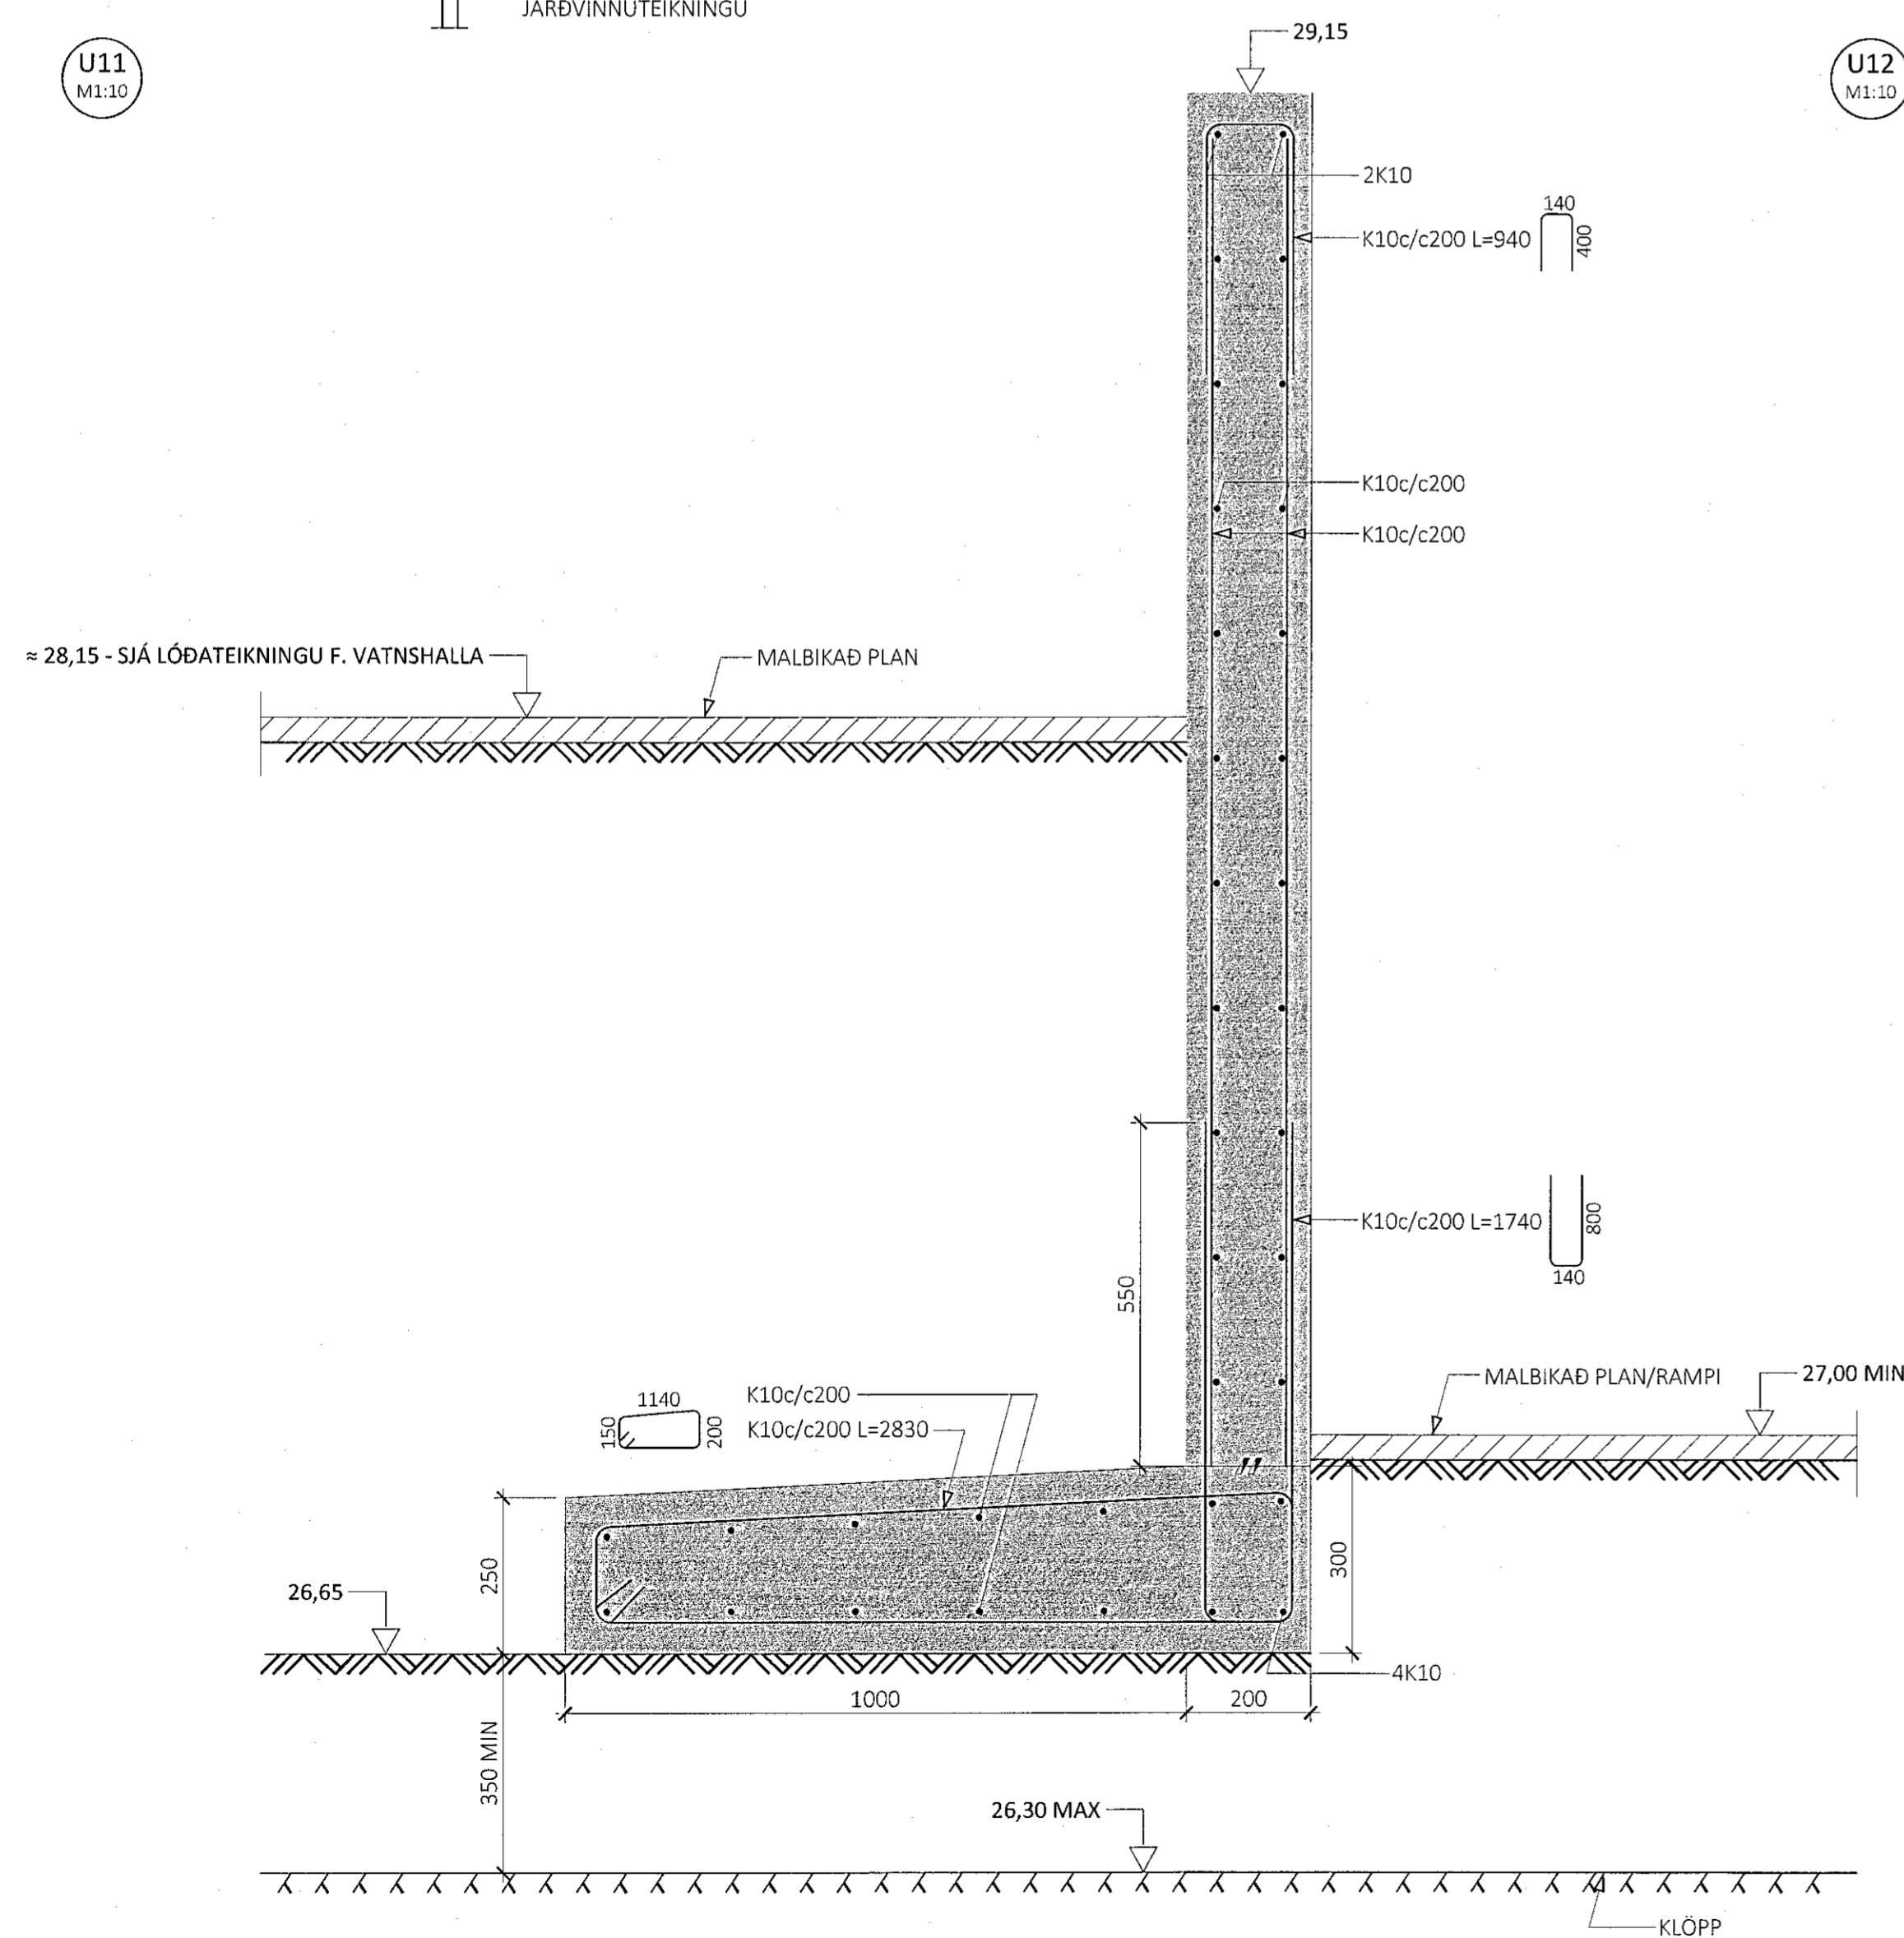

U11
M1:10

U12
M1:10