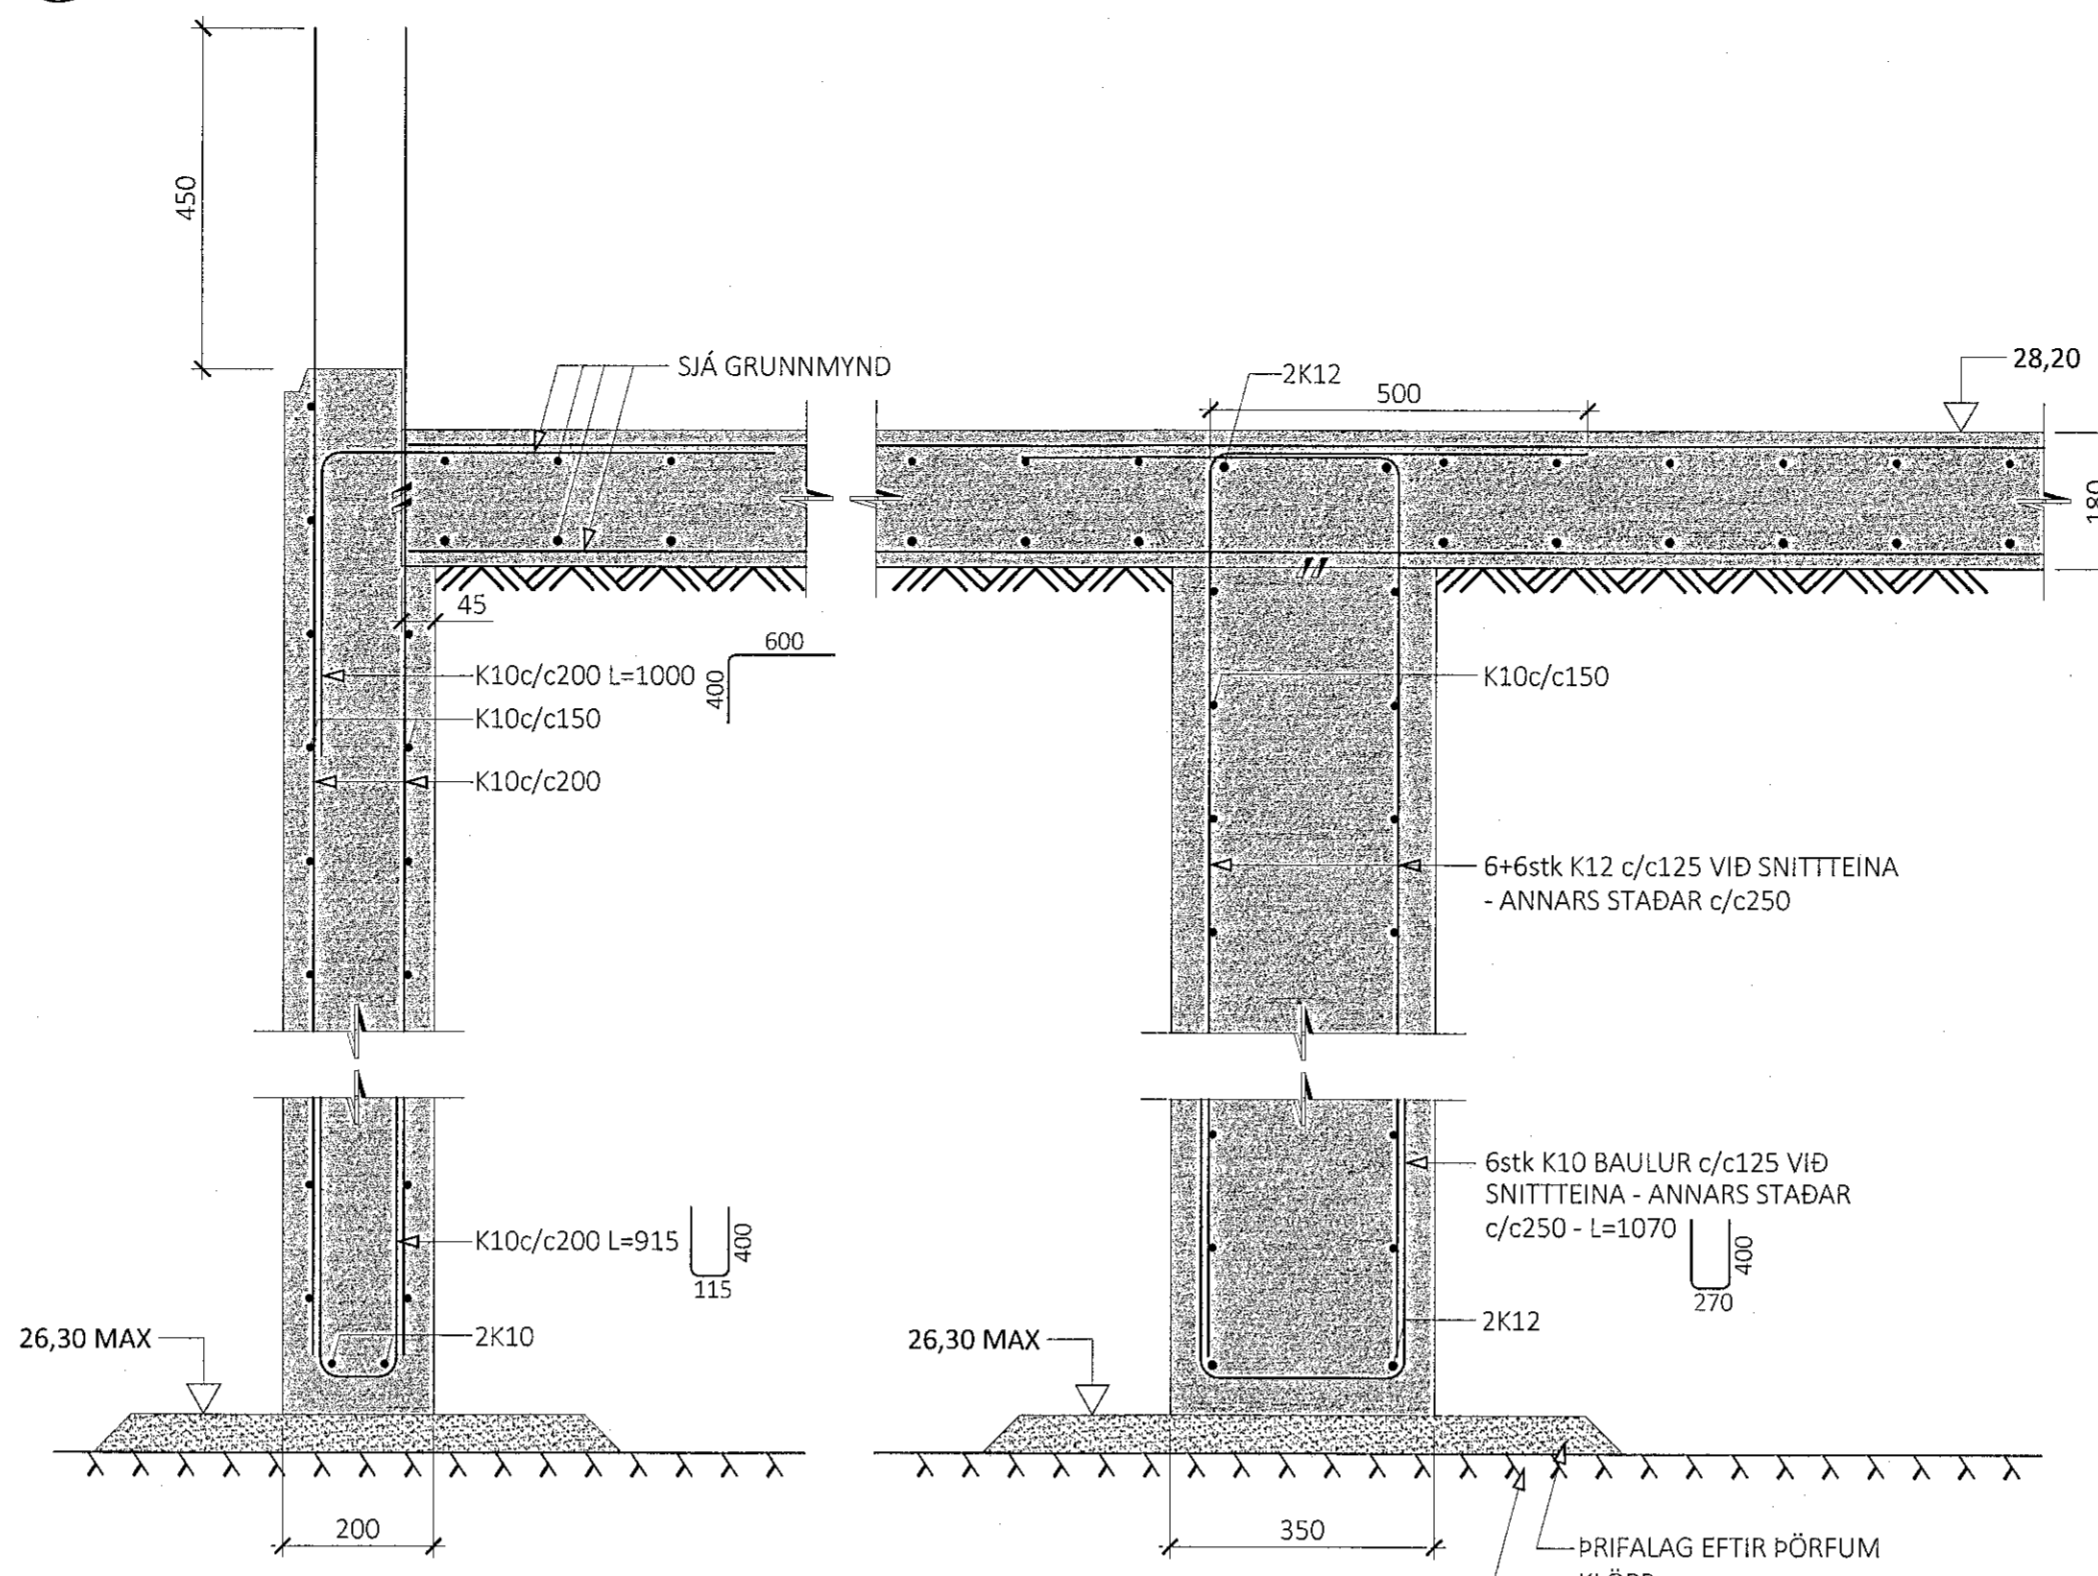

U9
M1:10

SNITTEINAR EKKI SÝNDIR Á SNIDI - SJÁ S7 OG S8 OG UPPLÝSINGAR Á GRUNNMYND

U10
M1:10