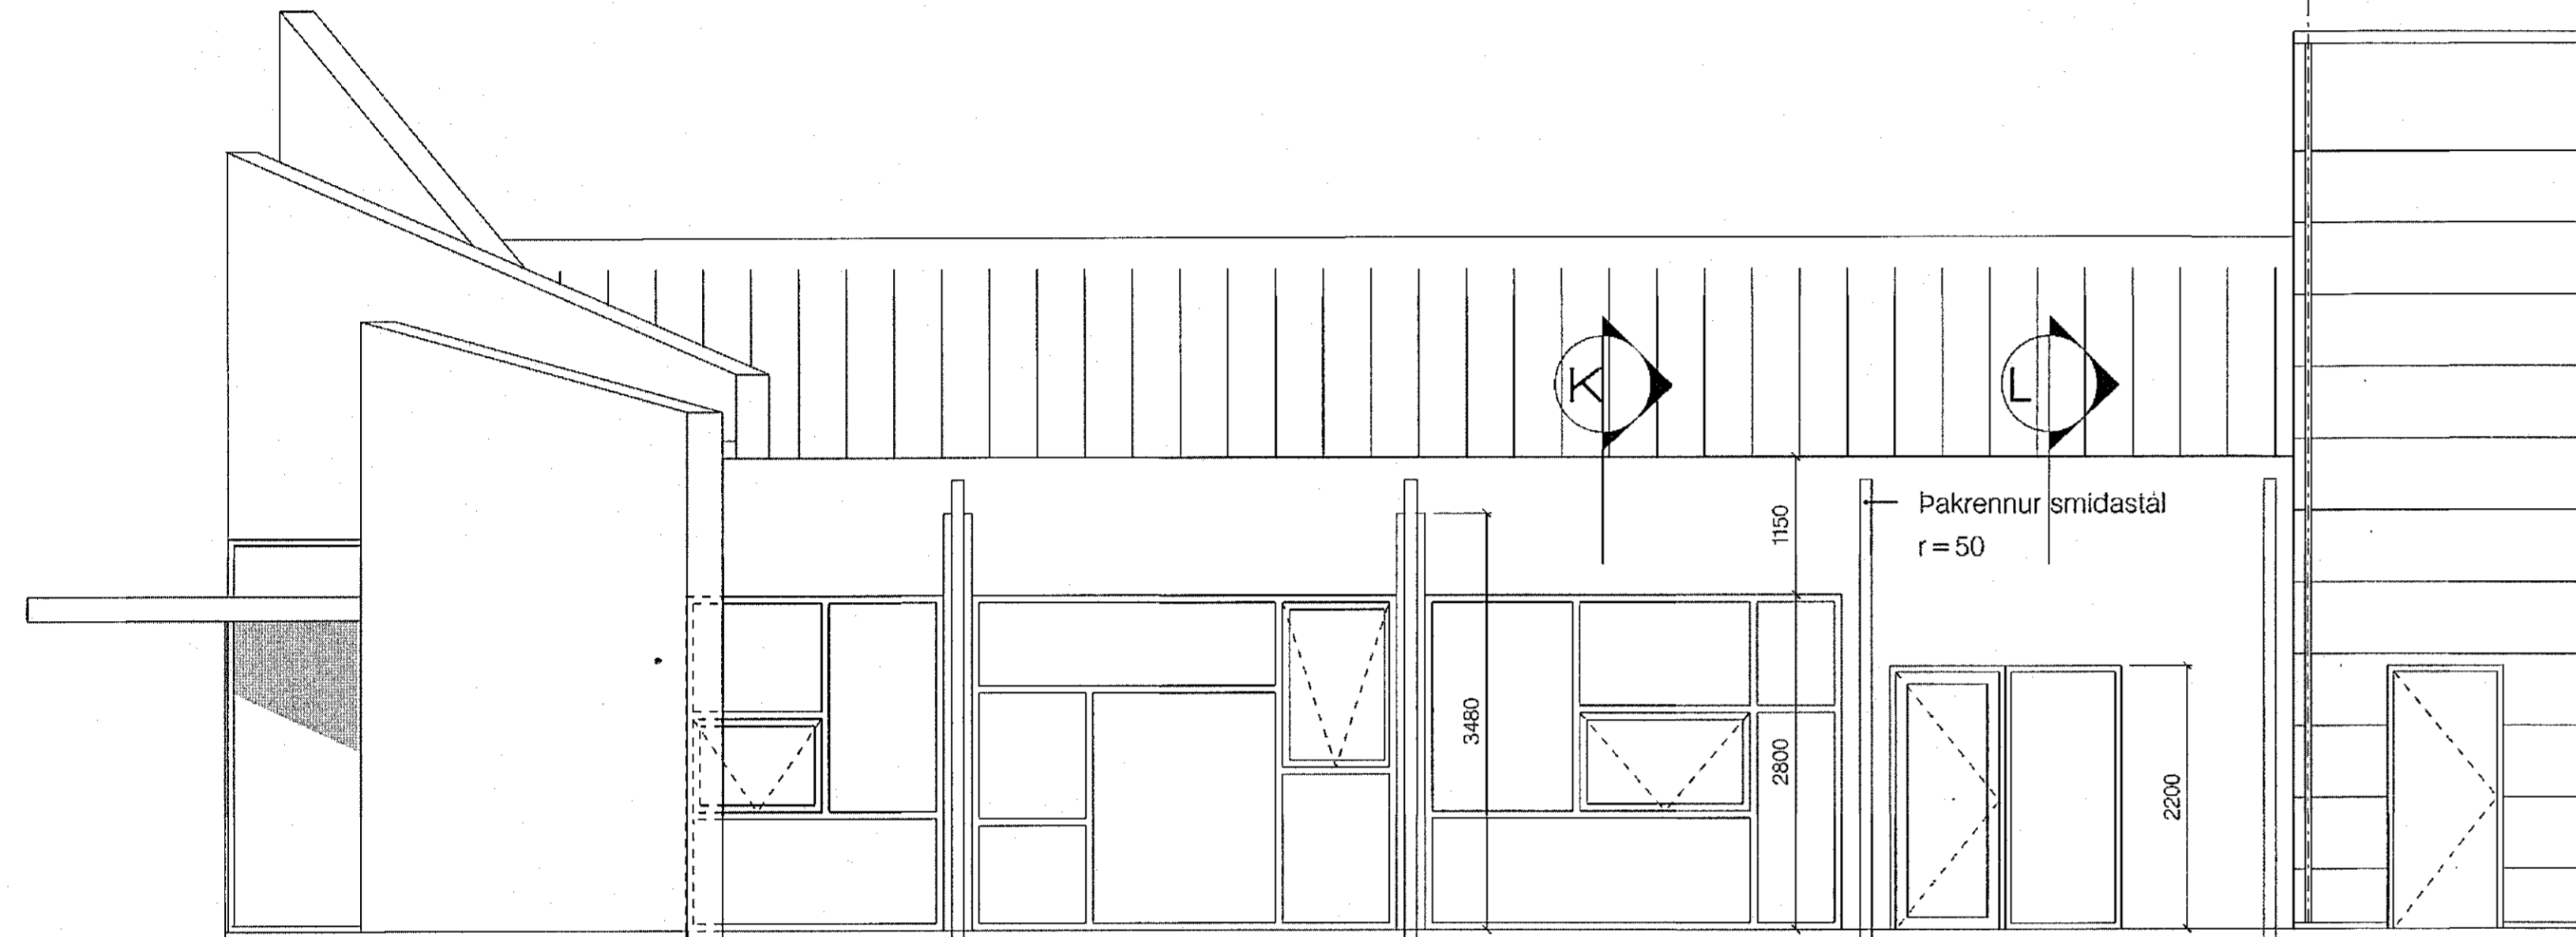

Samþykkt þann  
06 maí 2021  
F.h. byggingarfulltrúans í Hafnarfirði  
Sigurður Steinar Jónsson

Skrifstofuhúsi sudurhlíðar 1:50

2

Skrifstofuhúsi sudurhlíðar 1:50

Deili B

Sneid K í sudurvegg við glugga

Sneid L í sudurvegg við inngangshurð

**GP ARKITEKTAR**

Verkefni: Selhella 7

Sudruhlið skrifstofu  
-líti grunnmyndar, hliðar, sneidar  
-vegg og deili

Teikning nr. 50-004  
Mál 1:50 - 1:20 - 1:10  
Dags. 02.05.2021  
Teiknad GP

Fiskilóð 31 101 Reykjavík  
Sími: 5911200 gpark@gpark.is  
5811200  
Arktekt FAI  
Kr. 29126-4519