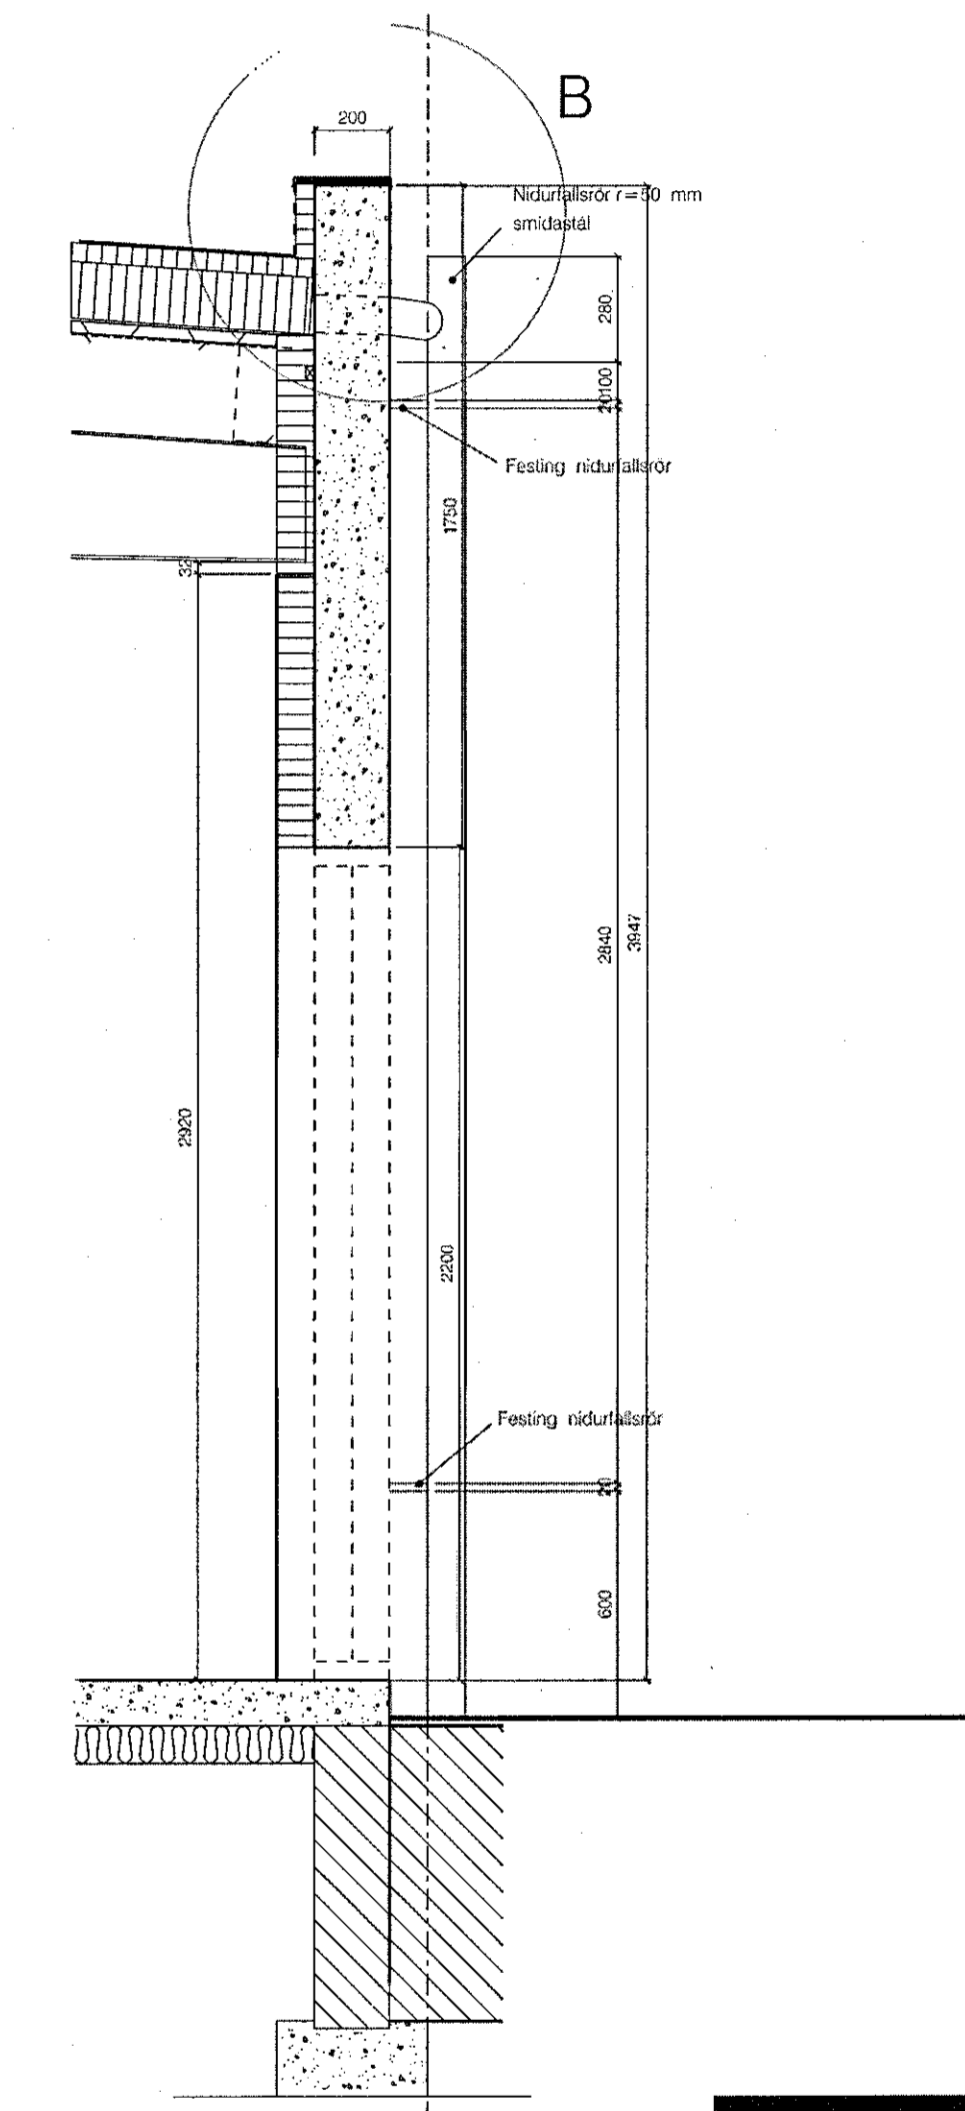

Samþykkt þann  
06 maí 2021  
F.h. byggingarfulltrúans í Hafnarfirði  
Sigurður Steinar Jónsson

Skrifstofuhúsi sudurhlíðar 1:50

2

Skrifstofuhúsi sudurhlíðar 1:50

Deili B

Sneid K í sudurvegg við glugga

Sneid L í sudurvegg við inngangshurð

**GP ARKITEKTAR**

Verkefni: Selhella 7

Sudruhlið skrifstofu  
-líti grunnmyndar, hliðar, sneidar  
-vegg og deili

Teikning nr. 50-004  
Mál 1:50 - 1:20 - 1:10  
Dags. 02.05.2021  
Teiknad GP

Fiskilóð 31 101 Reykjavík  
Sími: 5911200 gpark@gpark.is  
5811200  
Arktekt FAI  
Kr. 29126-4519