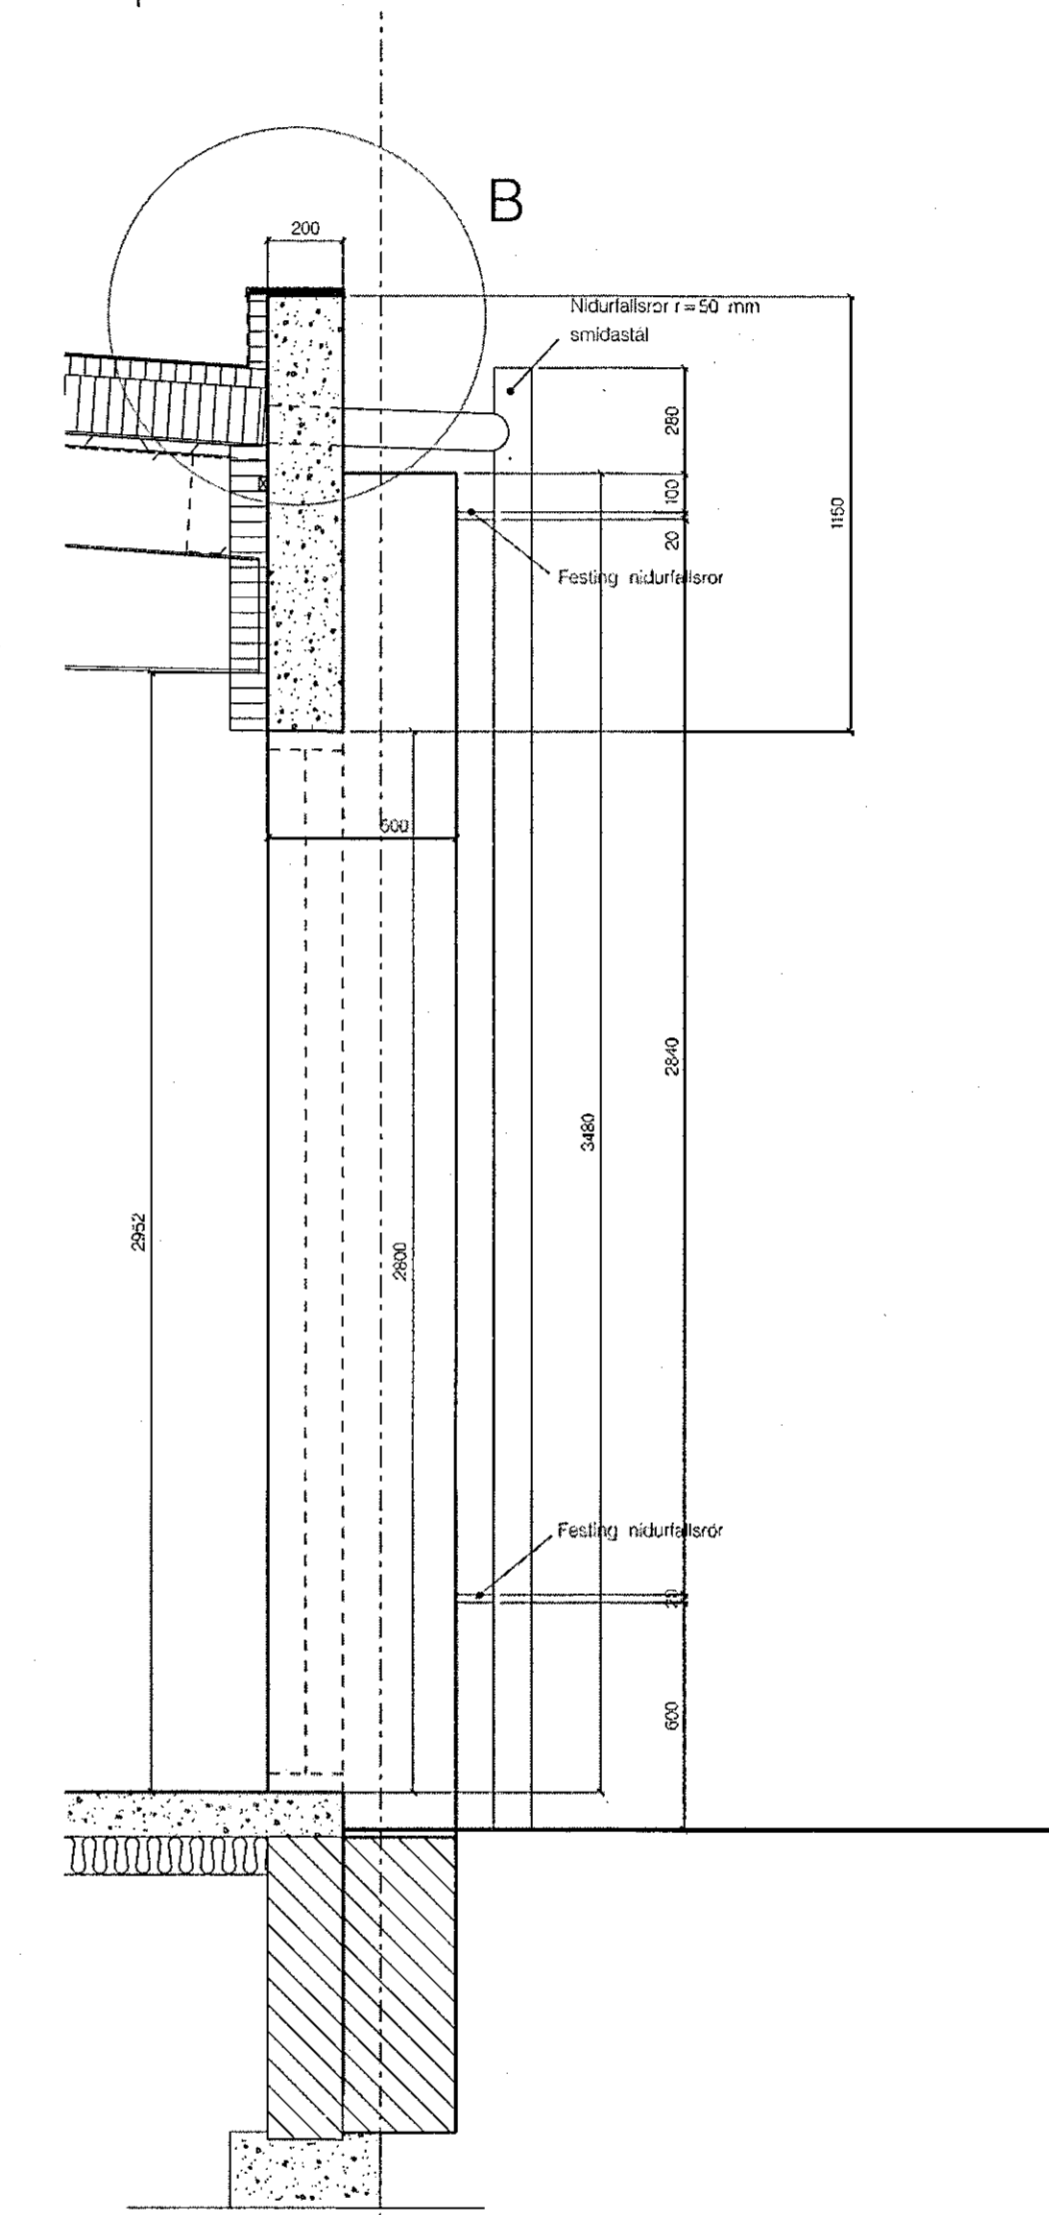

Samþykkt þann  
06 maí 2021  
F.h. byggingarfulltrúans í Hafnarfirði  
Sigurður Steinar Jónsson

Skrifstofuhúsi sudurhlíðar 1:50

2

Skrifstofuhúsi sudurhlíðar 1:50

Deili B

Sneid K í sudurvegg við glugga

Sneid L í sudurvegg við inngangshurð

**GP ARKITEKTAR**

Verkefni: Selhella 7

Sudruhlið skrifstofu  
-líti grunnmyndar, hliðar, sneidar  
-vegg og deili

Teikning nr. 50-004  
Mál 1:50 - 1:20 - 1:10  
Dags. 02.05.2021  
Teiknad GP

Fiskilóð 31 101 Reykjavík  
Sími: 5911200 gpark@gpark.is  
5811200  
Arktekt FAI  
Kr. 29126-4519