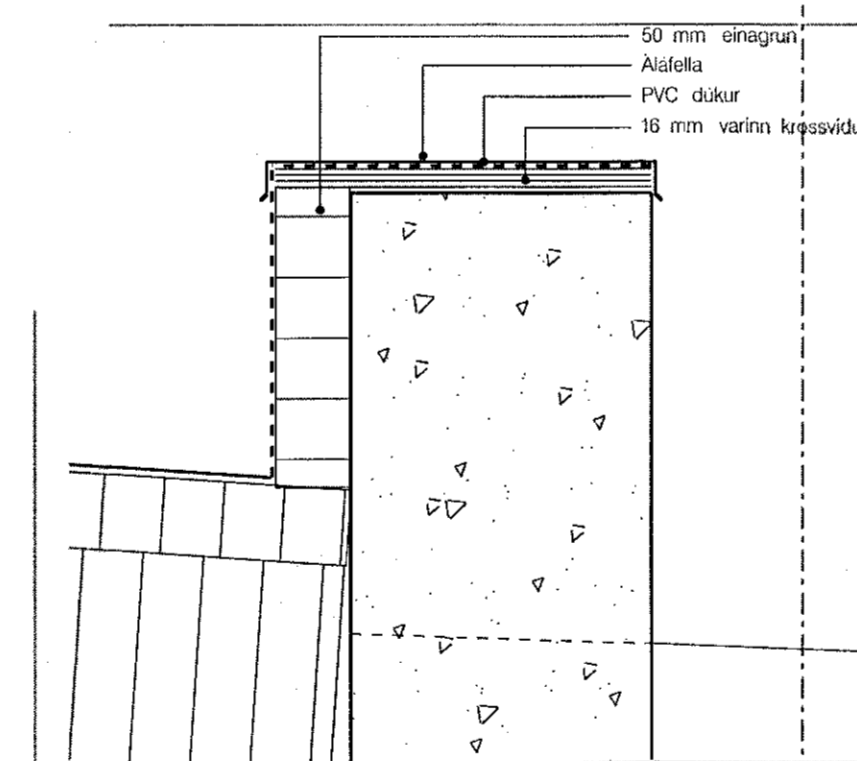

Samþykkt þann  
06 maí 2021  
F.h. byggingarfulltrúans í Hafnarfirði  
Sigurður Steinar Jónsson

Skrifstofuhúsi sudurhlíðar 1:50

2

Skrifstofuhúsi sudurhlíðar 1:50

Deili B

Sneid K í sudurvegg við glugga

Sneid L í sudurvegg við inngangshurð

**GP ARKITEKTAR**

Verkefni: Selhella 7

Sudruhlið skrifstofu  
-líti grunnmyndar, hliðar, sneidar  
-vegg og deili

Teikning nr. 50-004  
Mál 1:50 - 1:20 - 1:10  
Dags. 02.05.2021  
Teiknad GP

Fiskilóð 31 101 Reykjavík  
Sími: 5911200 gpark@gpark.is  
5811200  
Arktekt FAI  
Kr. 29126-4519