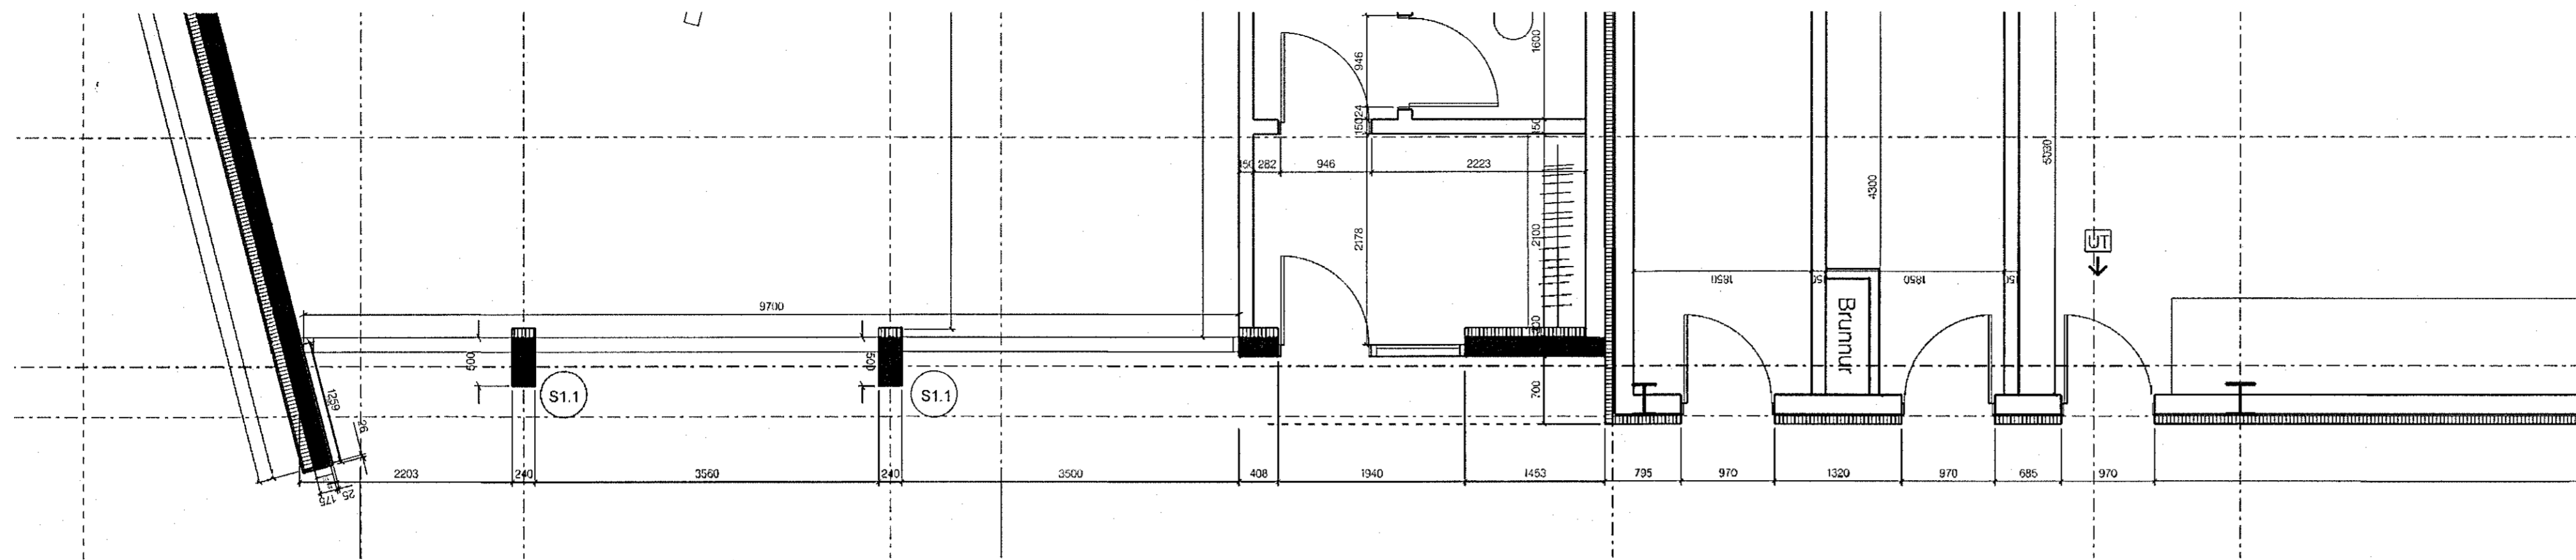

Samþykkt þann  
06 maí 2021  
F.h. byggingarfulltrúans í Hafnarfirði  
Sigurður Steinar Jónsson

Skrifstofuhúsi sudurhlíðar 1:50

2

Skrifstofuhúsi sudurhlíðar 1:50

Deili B

Sneid K í sudurvegg við glugga

Sneid L í sudurvegg við inngangshurð

**GP ARKITEKTAR**

Verkefni: Selhella 7

Sudruhlið skrifstofu  
-líti grunnmyndar, hliðar, sneidar  
-vegg og deili

Teikning nr. 50-004  
Mál 1:50 - 1:20 - 1:10  
Dags. 02.05.2021  
Teiknad GP

Fiskilóð 31 101 Reykjavík  
Sími: 5911200 gpark@gpark.is  
5811200  
Arktekt FAI  
Kr. 29126-4519