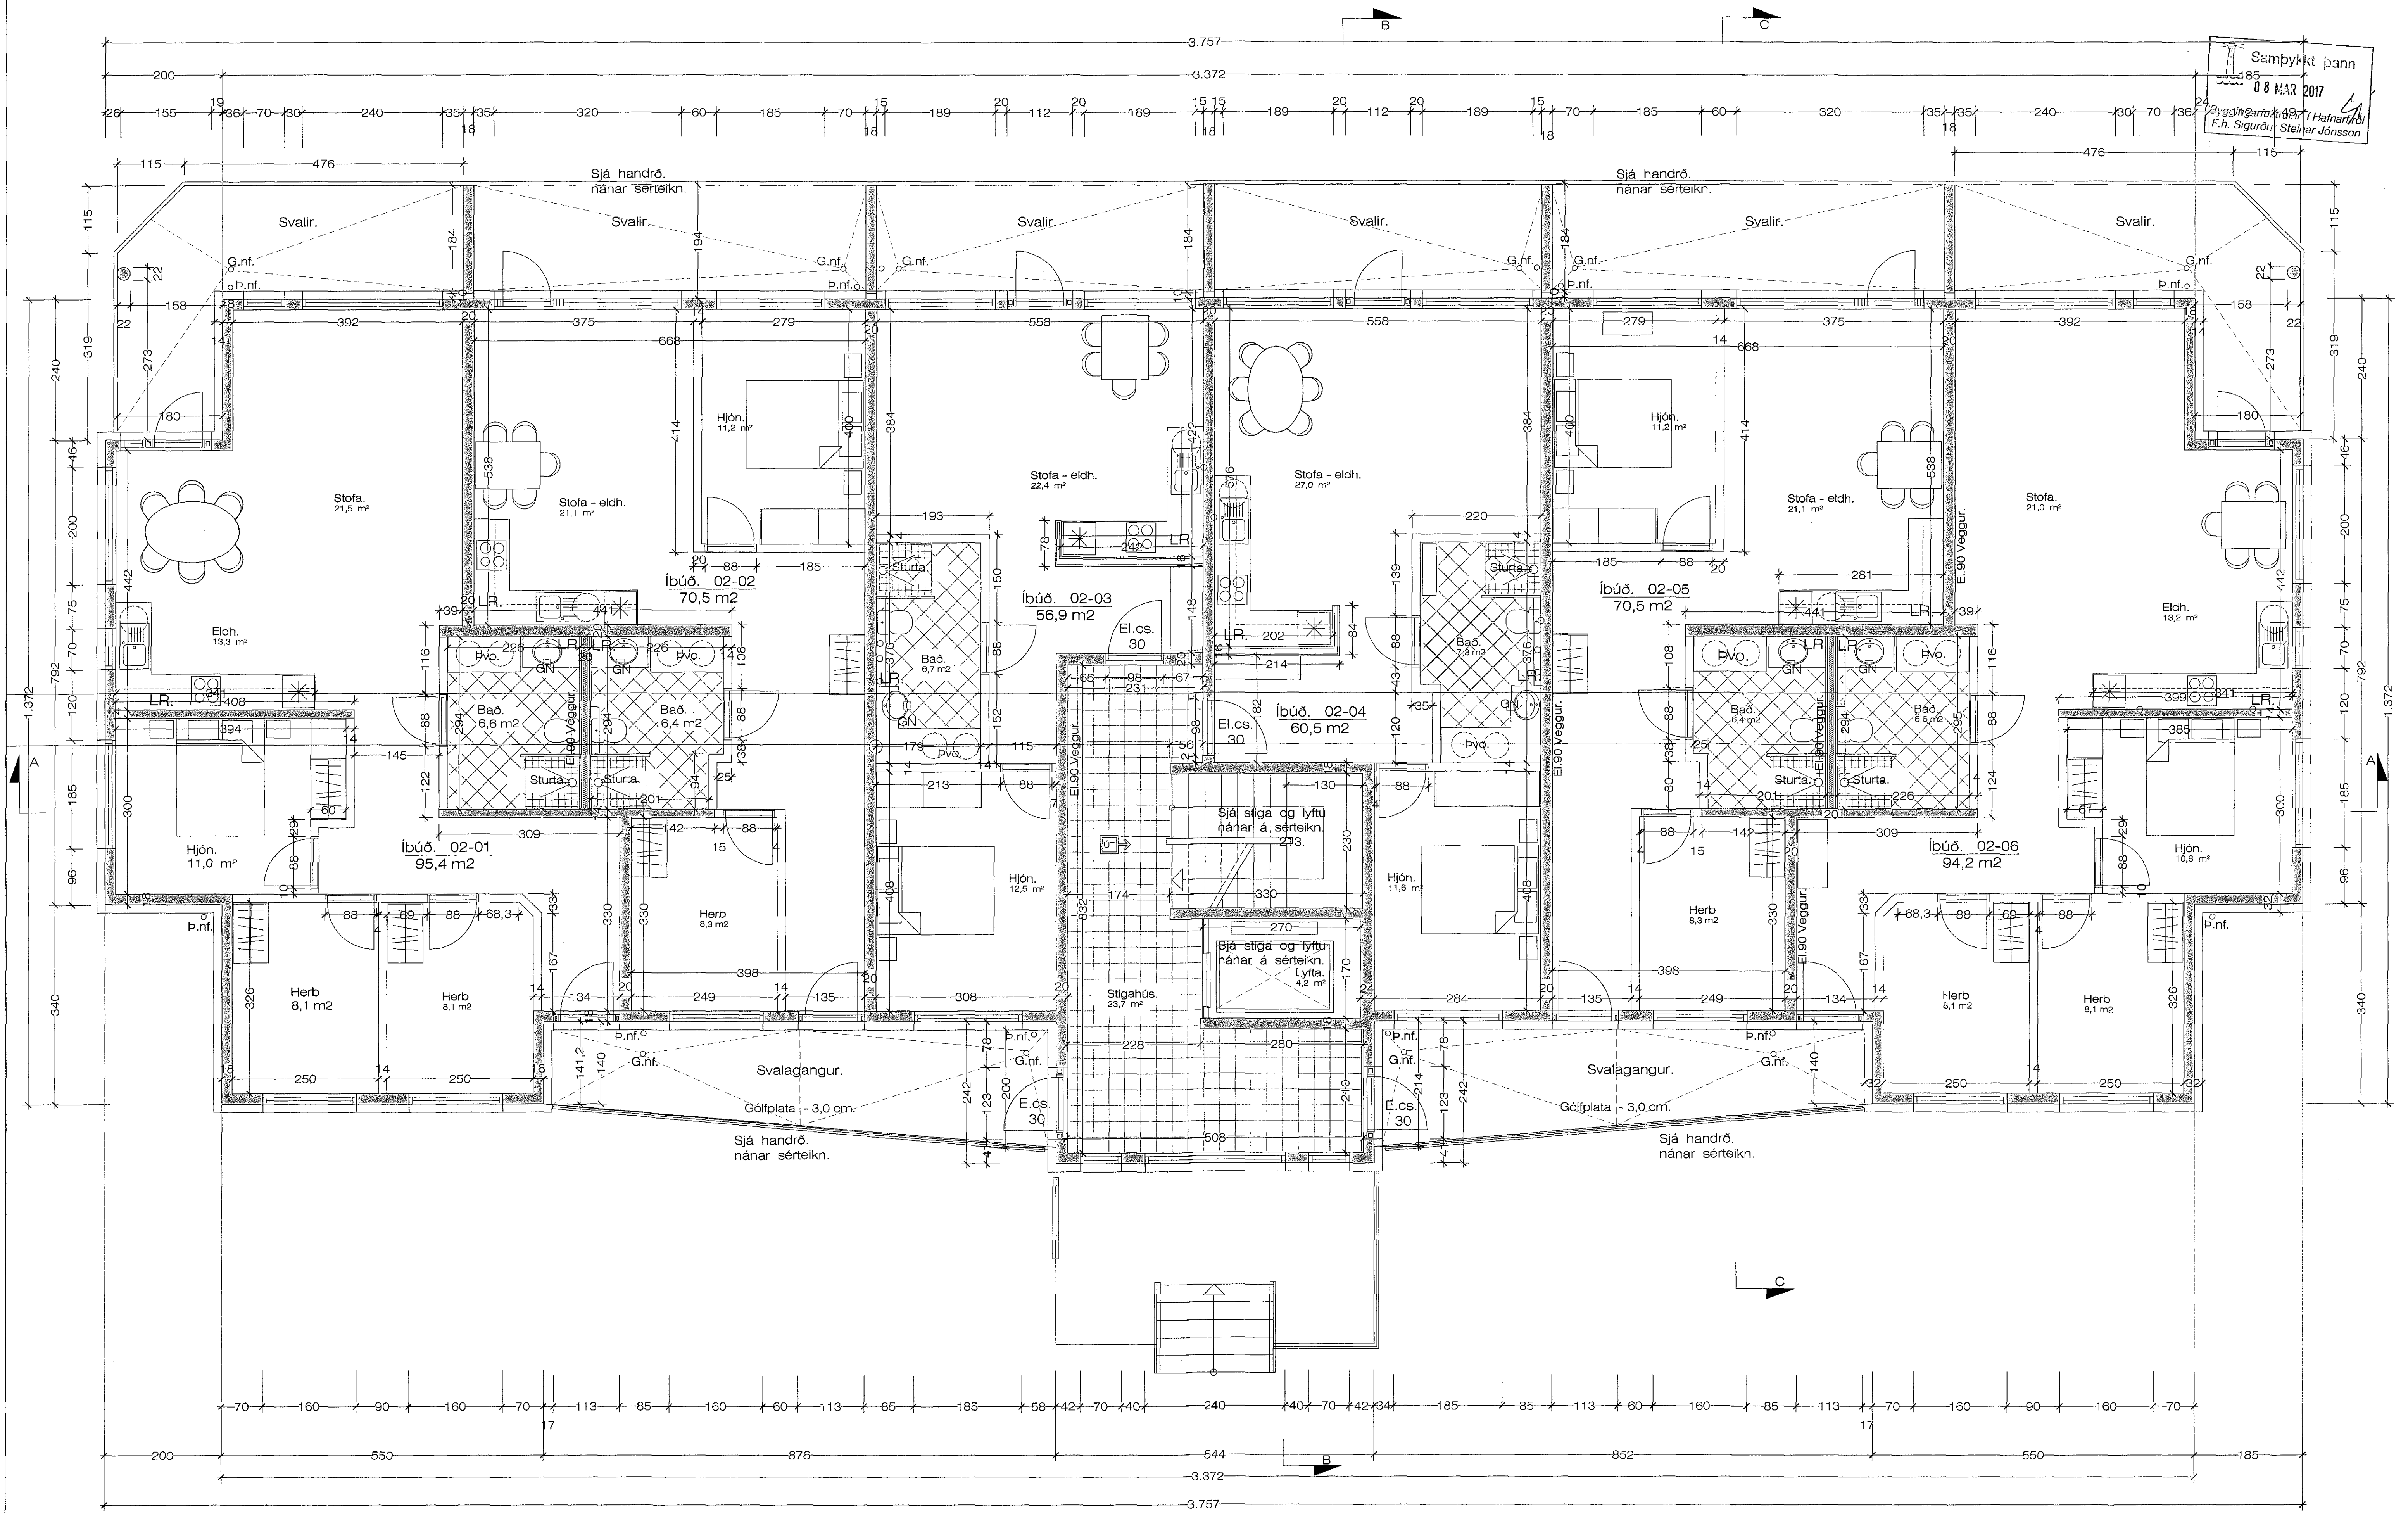

Sampykkt þann
08 MAR 2017
F.h. Sigurður Steinar Jónsson

Grunnmynd 3. hæð. Hús Nr. 1 1 : 50 Stærð. 490,0 m²

Einivellir 1 Hafnarfirði. Grunnmynd.

VERK. NR. 352 DAGS. 3. - 12. - 2016 MÁL. 1:50
 TEIKN. NR. 204 BREYTT.

JÓN GUÐMUNDSSON ARKITEKT
 VINNUSTOFA SUDURLANDSBRÁUT 16 REYKJAVÍK

ÍON-ARK. ÍS
 ÍSÍMI 552 5055

JonG 7.8.2016 19:09 Einivellir 1 1901.dwg