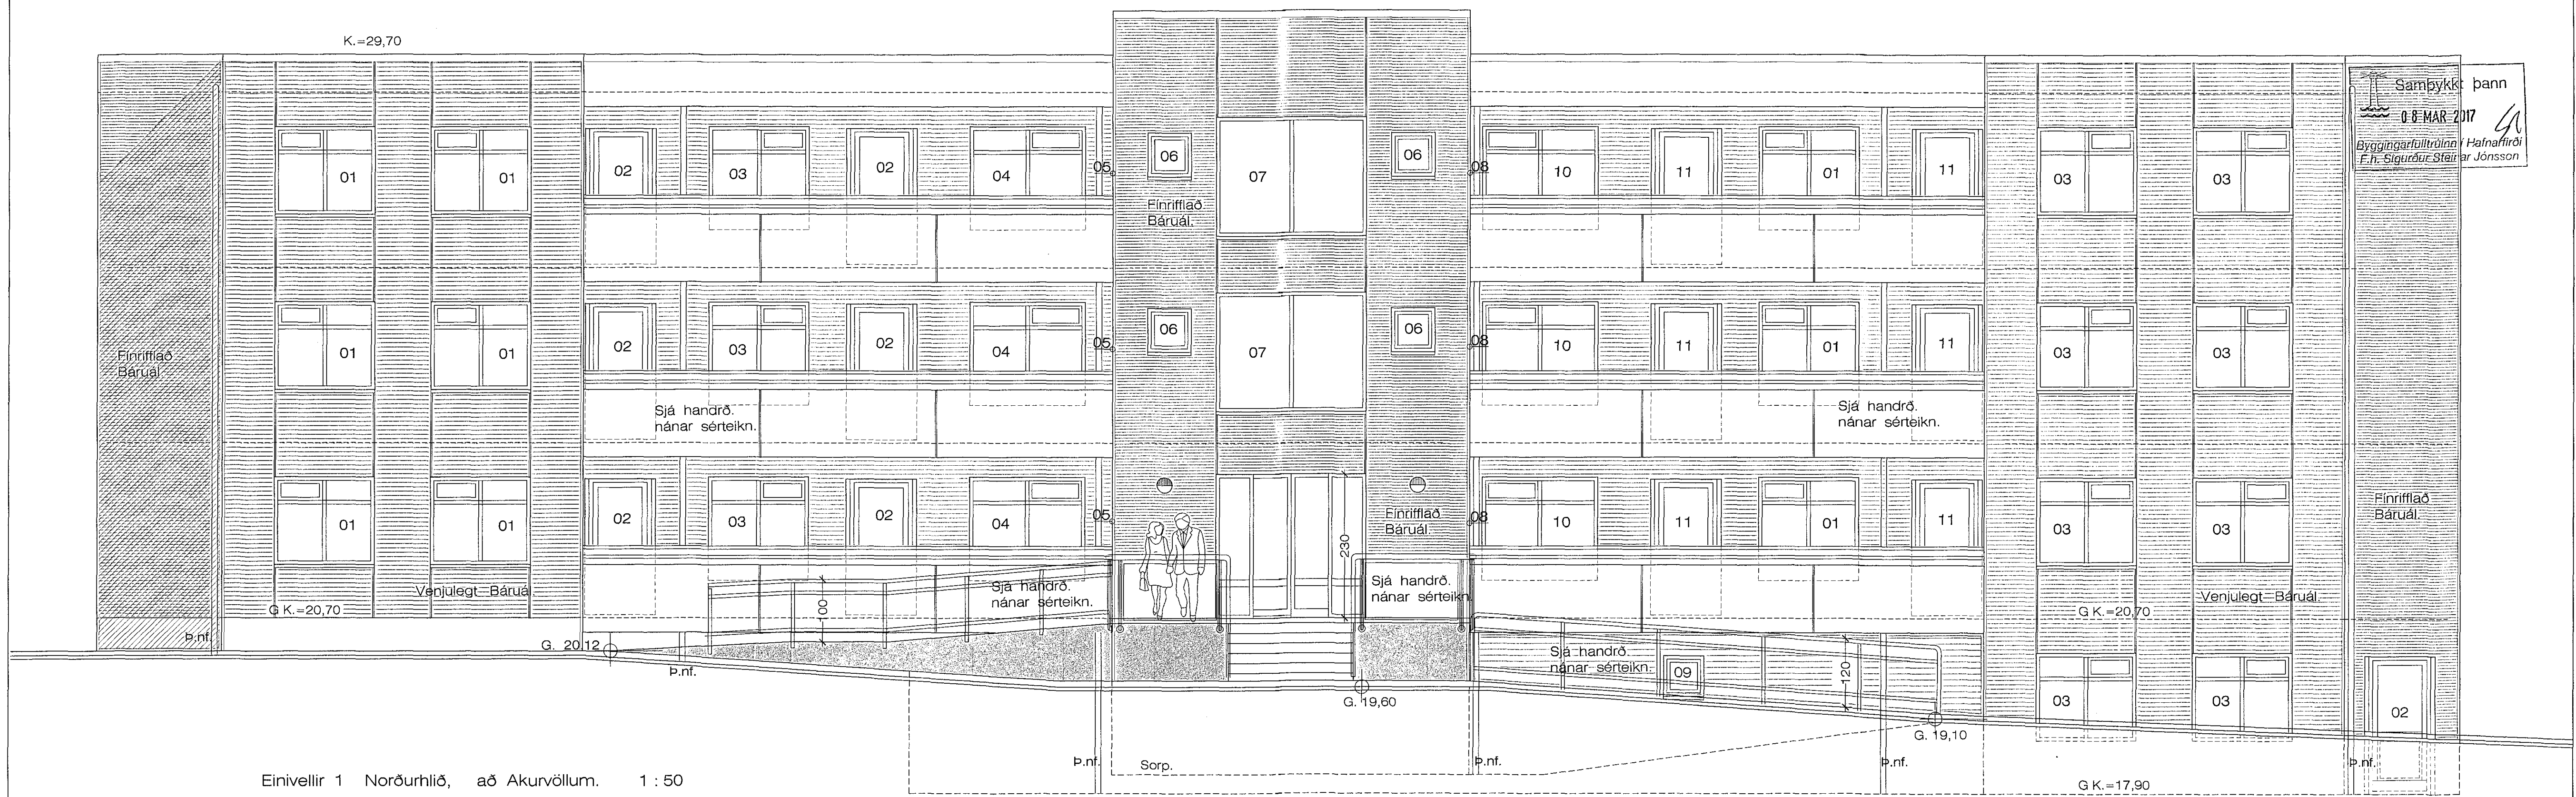

Samþykkt þann  
08. MAR 2017  
Byggingarfulltrúi Hafnarfirði  
F. H. Sigurður Steinar Jónsson

Einivellir 1 Norðurhlíð, að Akurvöllum. 1 : 50

Einivellir 1 Vesturhlíð, 1 : 50

Einivellir 1 1901.dwg  
7.8.2016 19:09  
JonC

Einivellir 1 Hafnarfirði. Útlit.

VERK. NR. 352      DAGS. 3. 12. 2016 MÁL. 1:50  
TEIKN. NR. 208      BREYTT.

JÓN GUÐMUNDSSON ARKITEKT *Jón Guðmundsson* KT. 310591  
VINNUSTOFA SUDURLANDSBRÁUT 16 REYKJAVÍK      SÍMI 552 5055