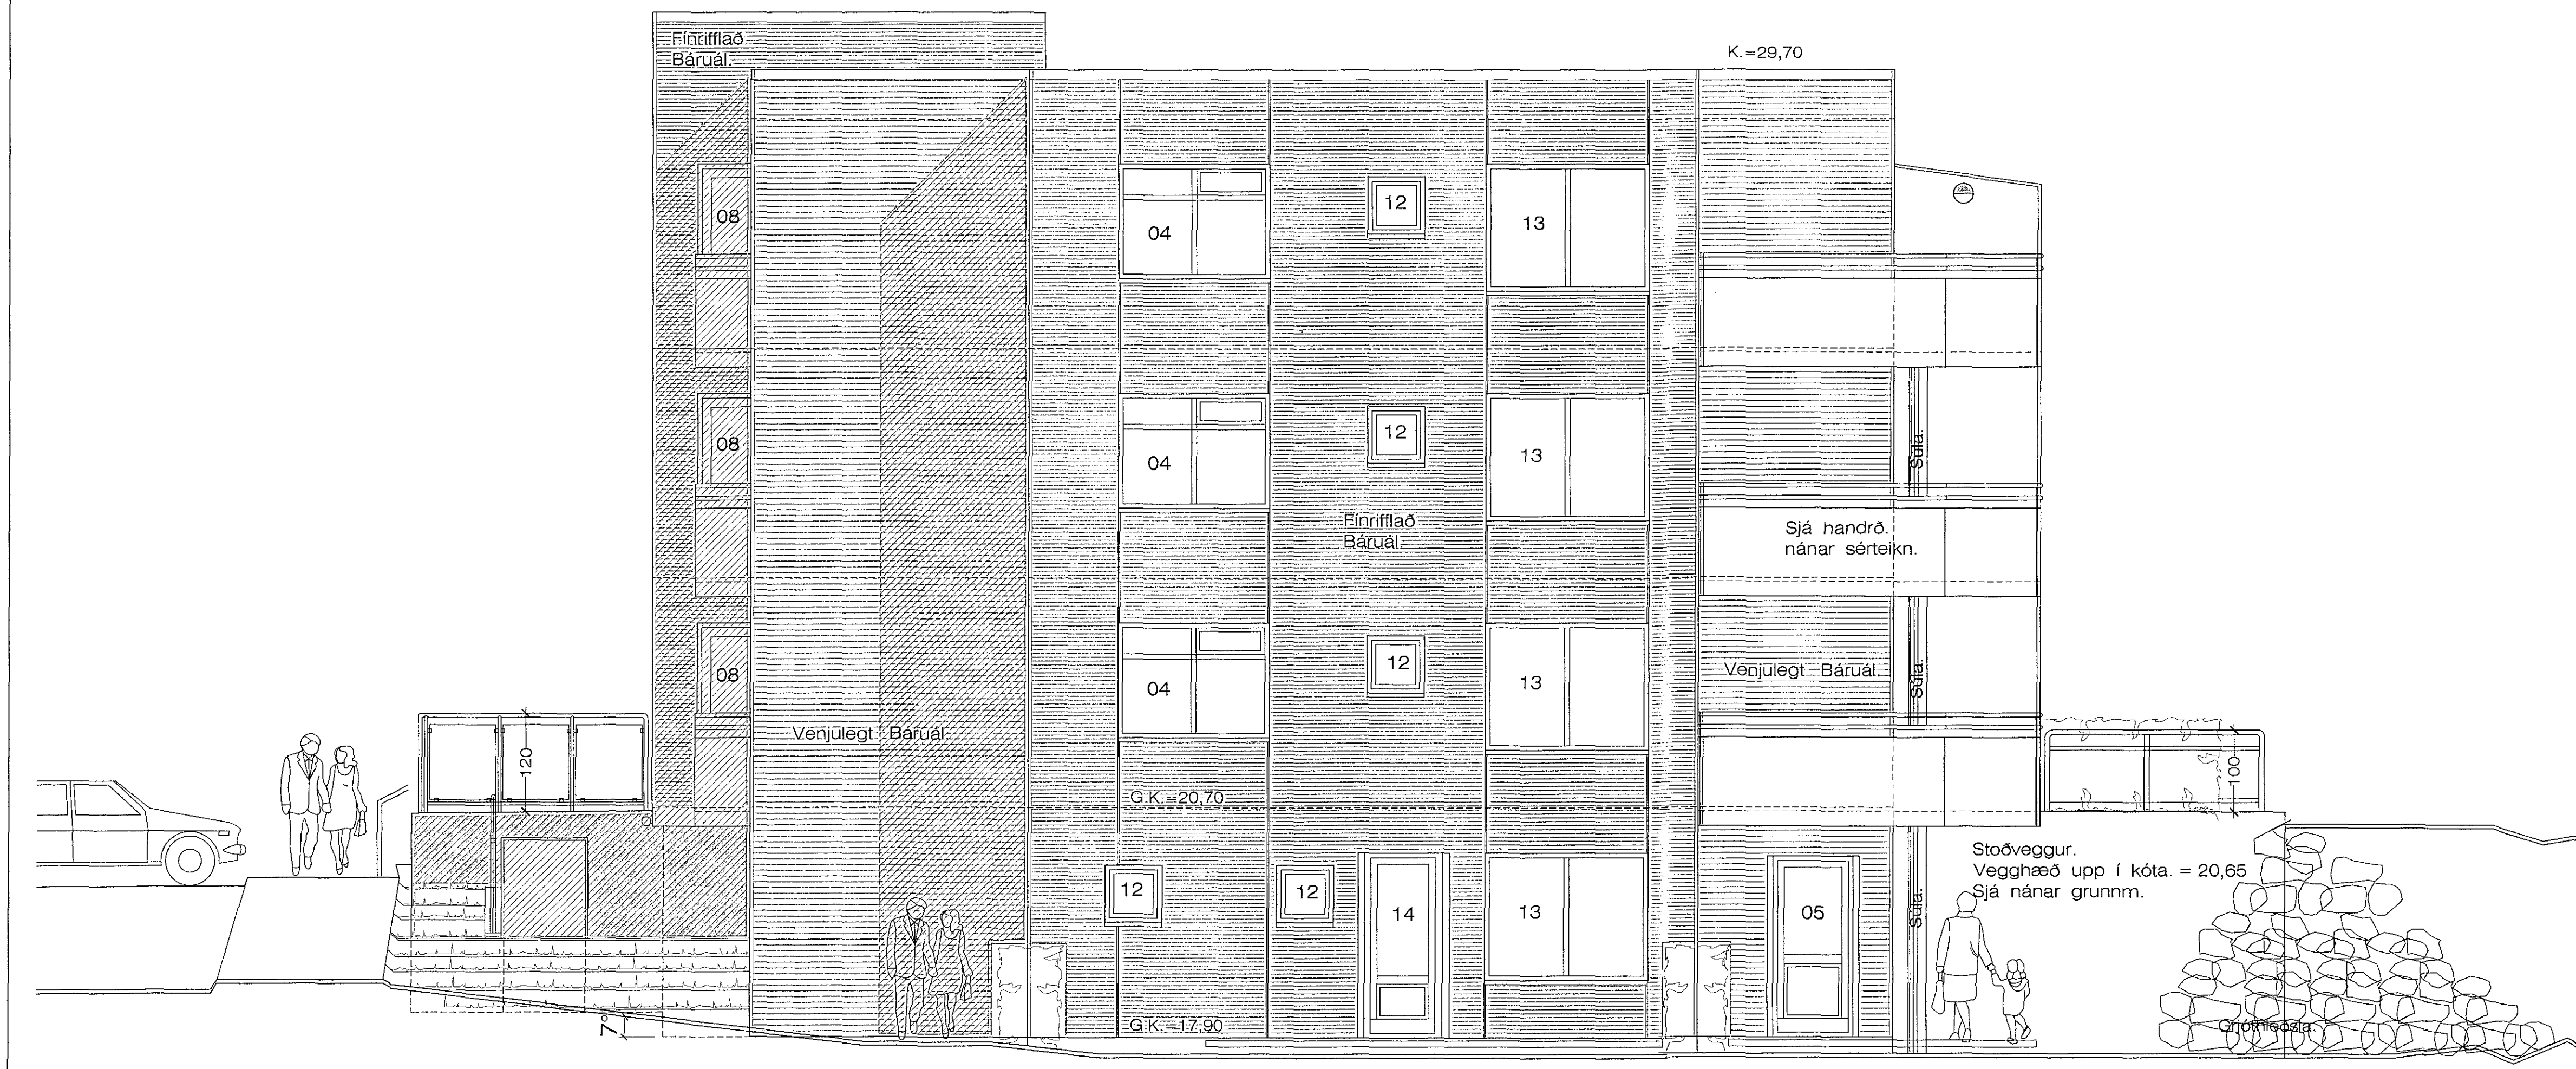

Samþykkt þann  
08. MAR 2017  
Byggingarfulltrúi Hafnarfirði  
F. H. Sigurður Steinar Jónsson

Einivellir 1 Norðurhlíð, að Akurvöllum. 1 : 50

Einivellir 1 Vesturhlíð, 1 : 50

Einivellir 1 1901.dwg  
7.8.2016 19:09  
JonC

Einivellir 1 Hafnarfirði. Útlit.

VERK. NR. 352      DAGS. 3. 12. 2016 MÁL. 1:50  
TEIKN. NR. 208      BREYTT.

JÓN GUÐMUNDSSON ARKITEKT *Jón Guðmundsson* KT. 310591  
VINNUSTOFA SUDURLANDSBRÁUT 16 REYKJAVÍK      SÍMI 552 5055