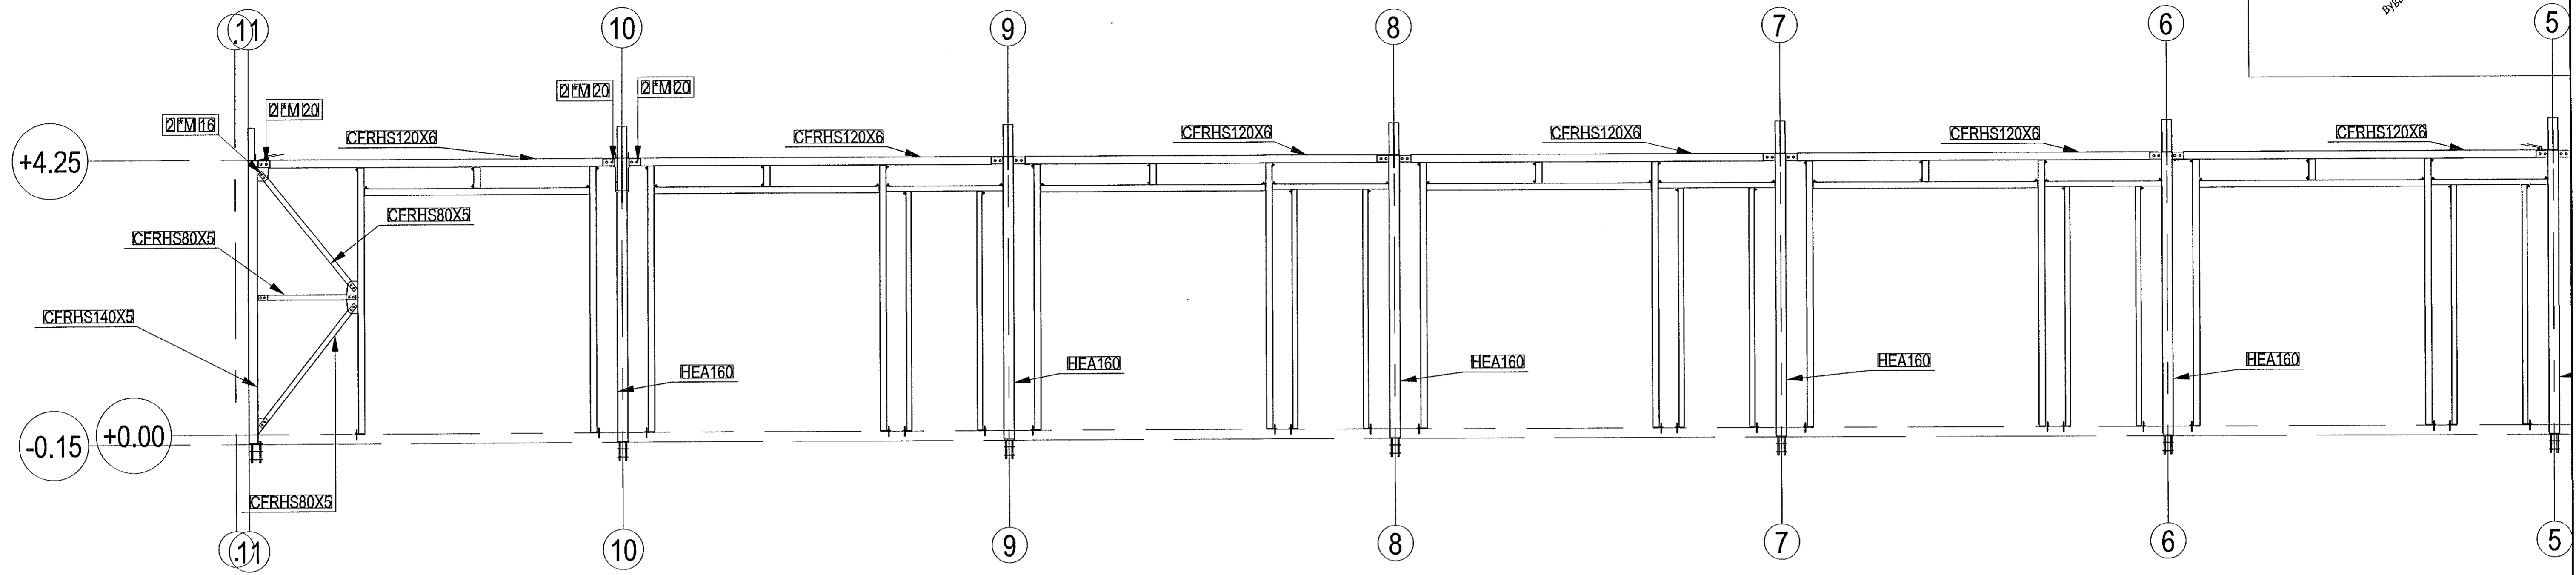

LANGVEGGUR Í LÍNU G. 1:50

Samplykkla þvann
23. Júní 2021
Byggingaáæðingurinn í Hálsharfrói