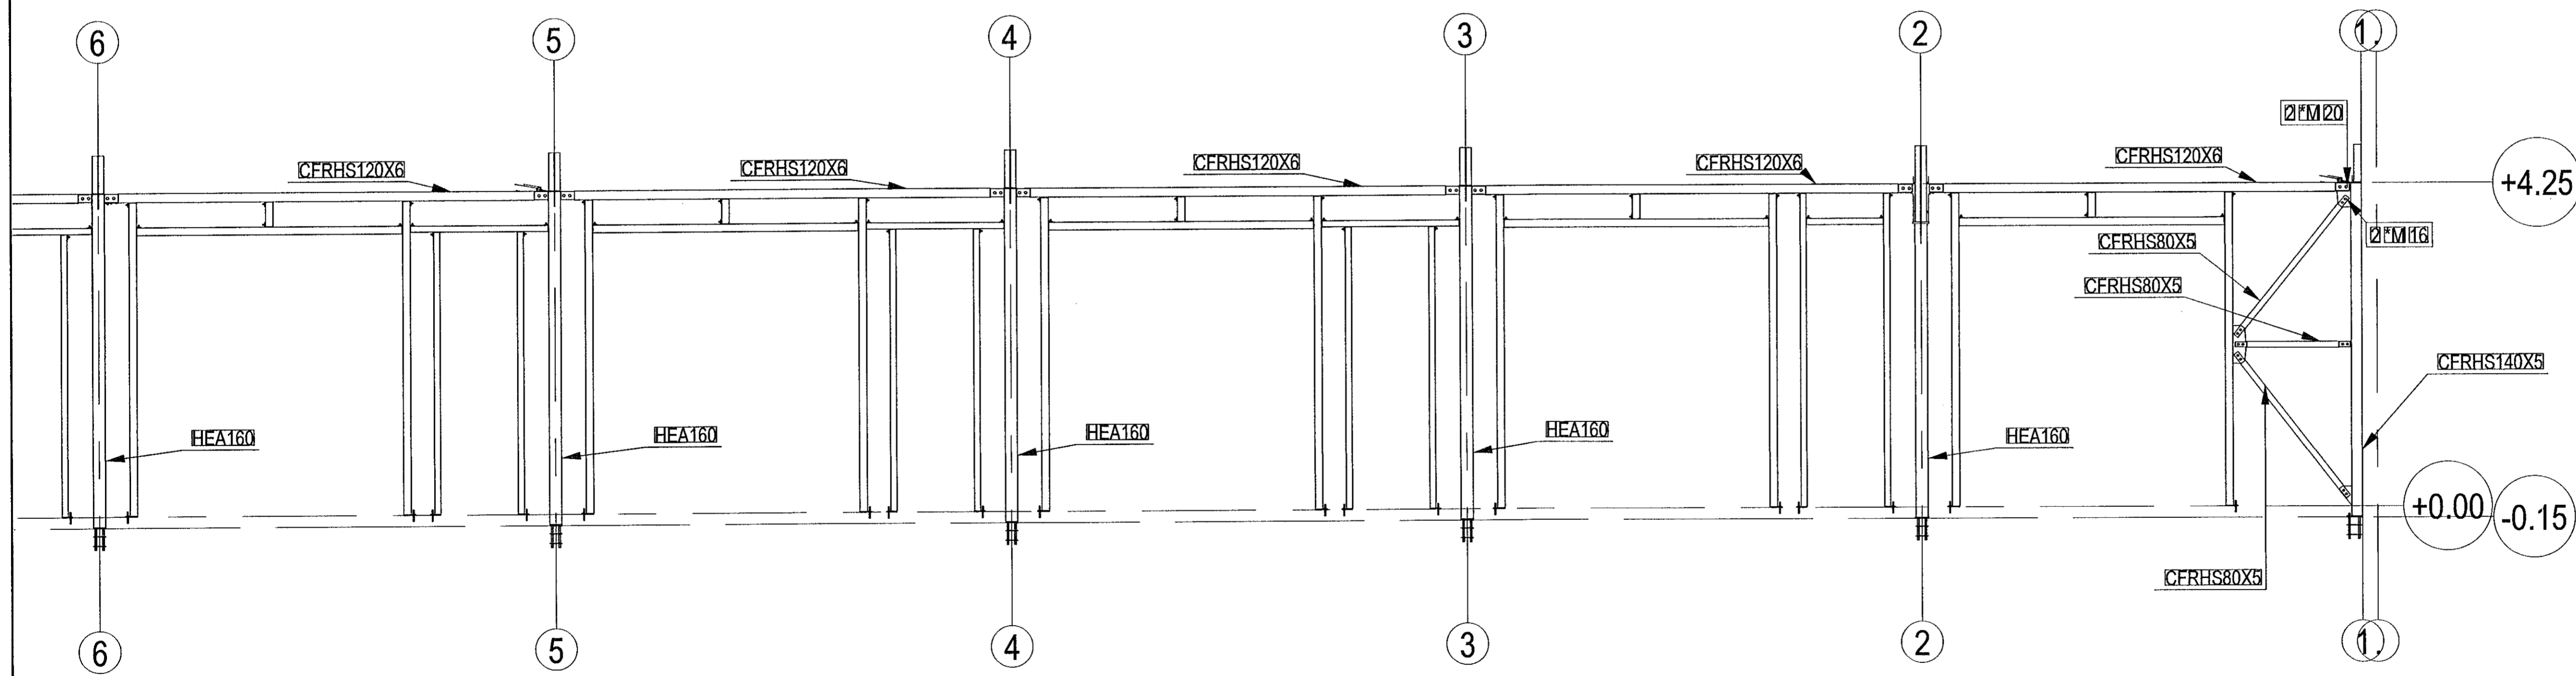

LANGVEGGUR Í LÍNU G. 1:50

JÓN KRISTJÁNSSON BYGGINGARVERKFRÆÐINGUR
KT: 210754-4829

BREYTINGAR

TILVÍSANIR:
SKÝRINGAR..... SJÁ TEIKN. NR. 1-01

Reikn.	JKR	Júní '21	Útgáfa:	10.06.2021
Teikn.	JKR	Júní '21	Kvarði:	1:50
Ath.				
Samp.				

BORGARHELLA 4 Nr. 1-09
Hálsharfrói

Verkhúti
STÁLGRINDAVEGGUR Í
LÍNU G, HLIÐARMYND.