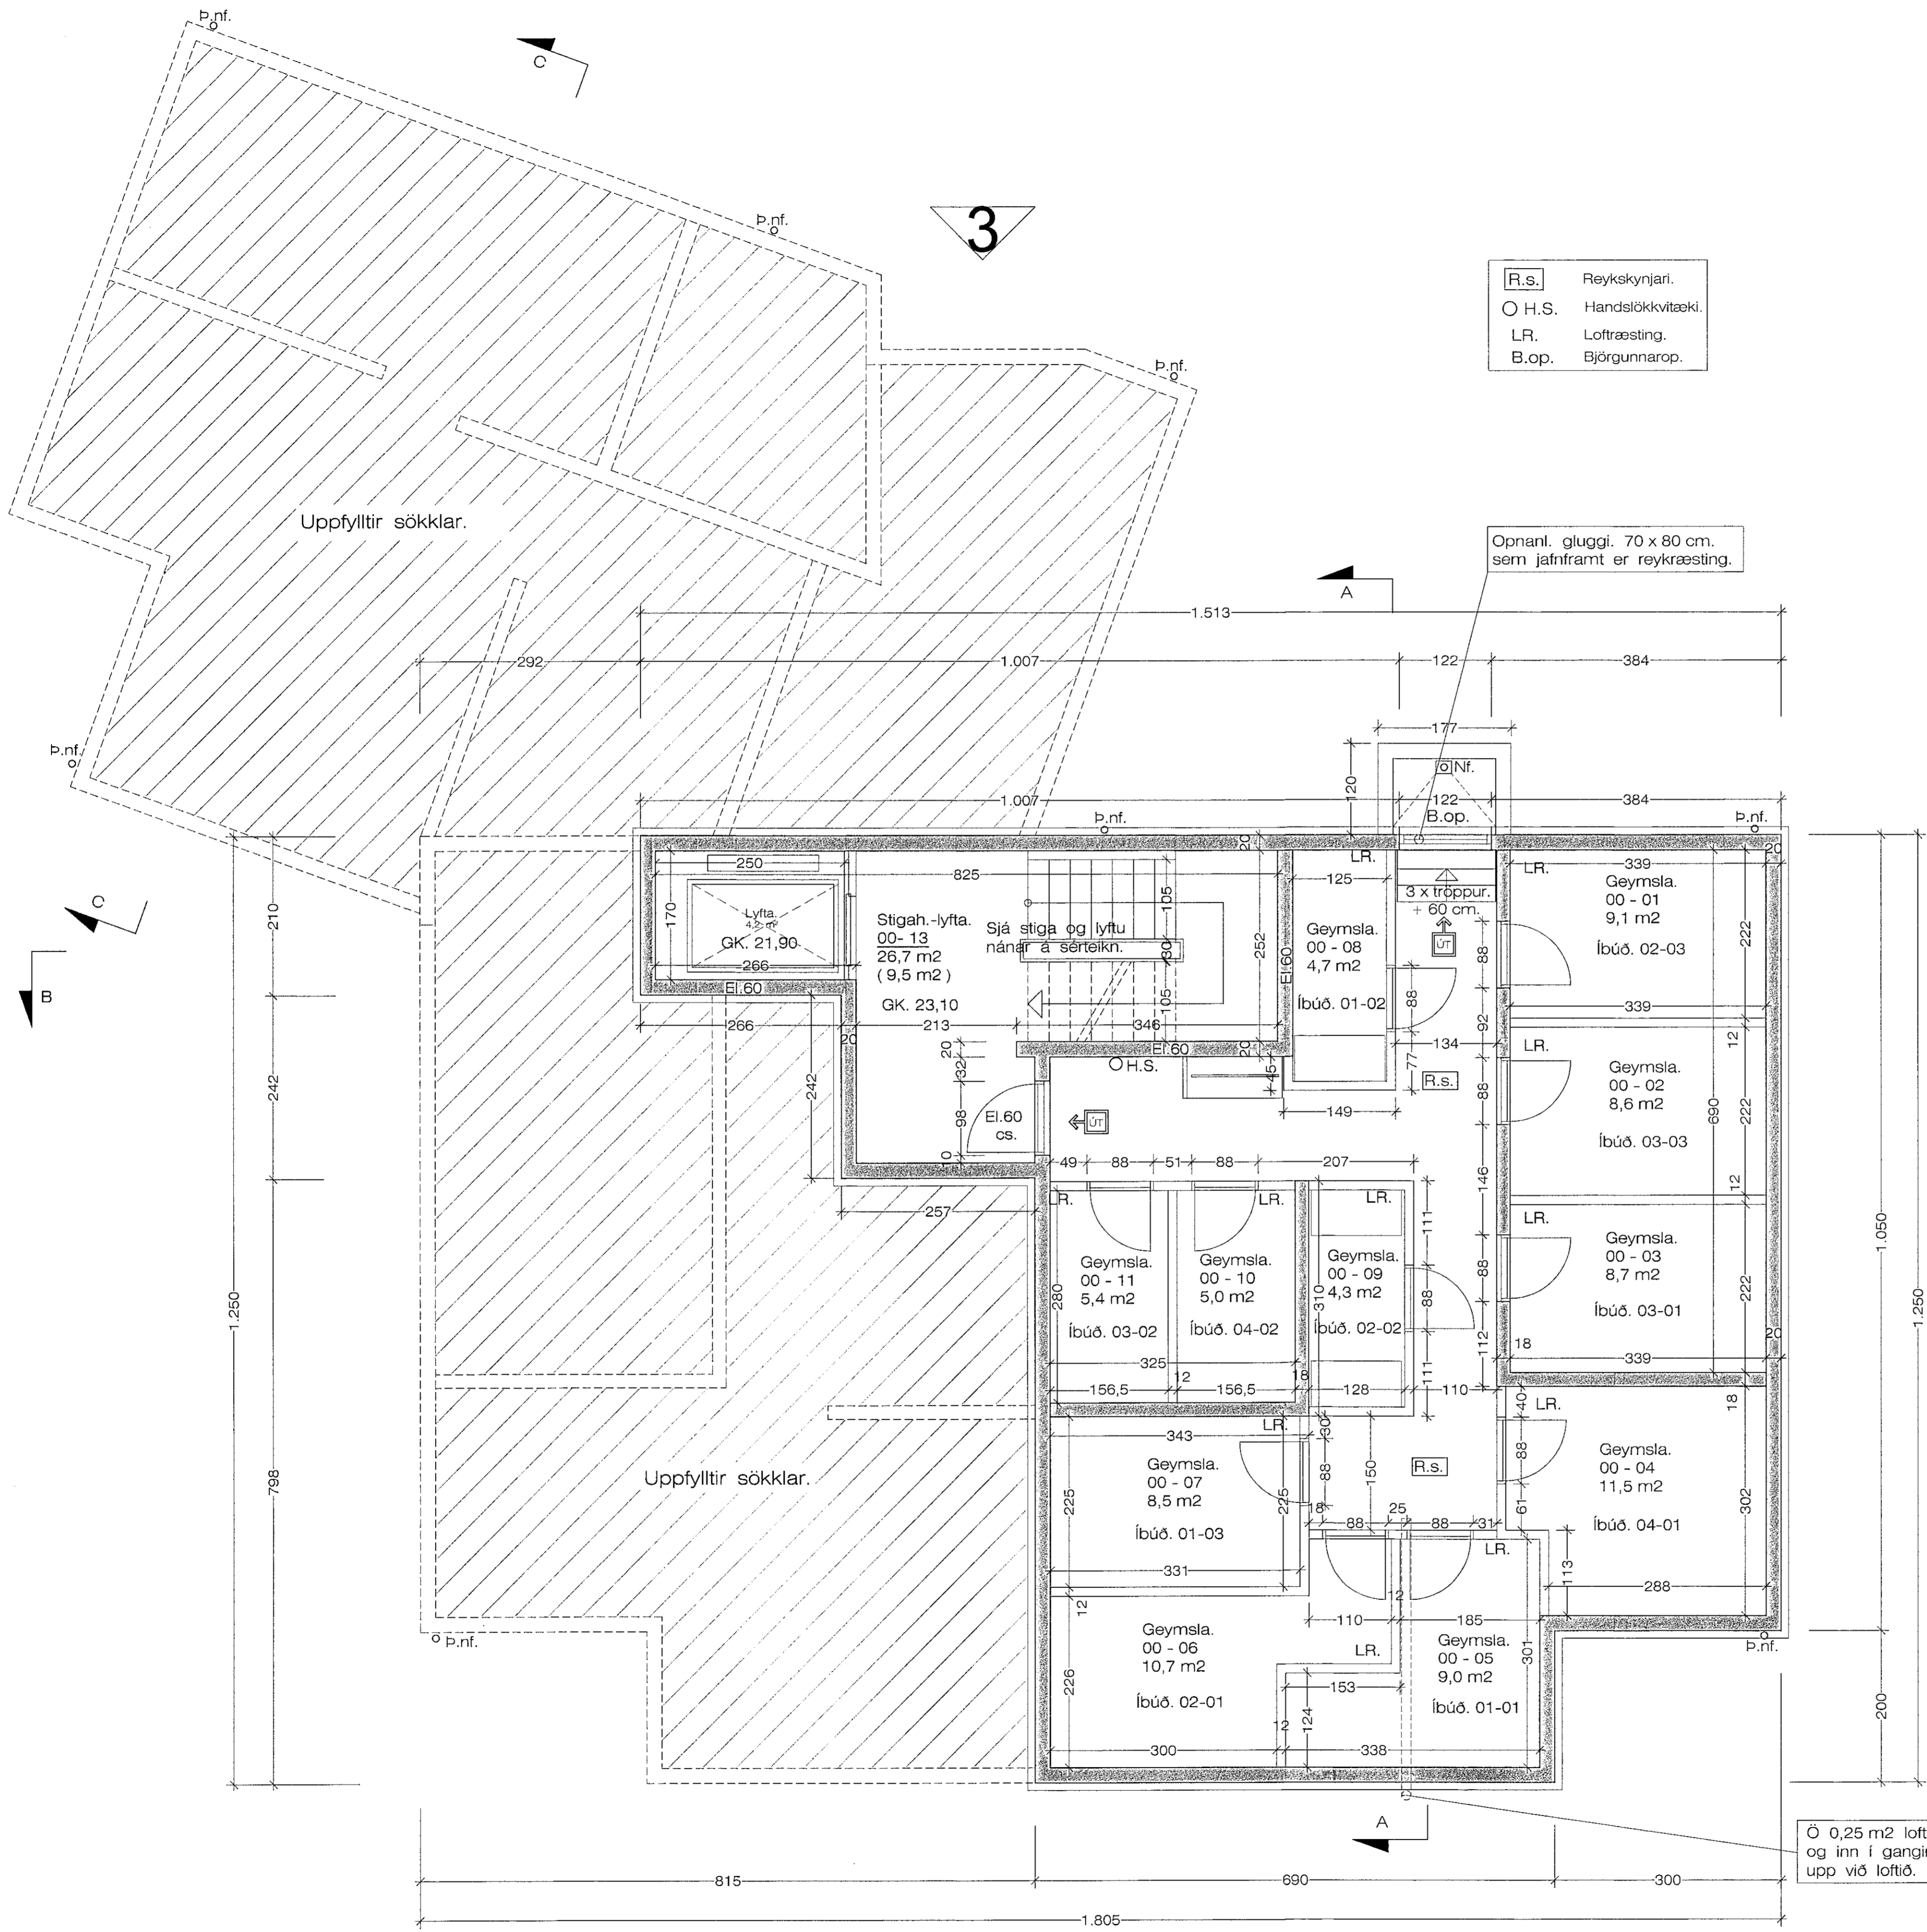

3

- R.s. Reykskynjari.
- H.S. Handslökkvitæki.
- LR. Loftræsting.
- B.op. Björgunnarop.

Opnanl. gluggi. 70 x 80 cm.
sem jafnframt er reykkræsting.

Ö 0,25 m² loftræstirör frá útvegg
og inn í ganginn,
upp við loftið. LR.

Grunnmynd kjallara. 1 : 50 Geymslukjallari. = 134,9 m²

28.6.2020 13:49 e.h. Brennisk-3-2001 -- juni. 2020.dwg JonG