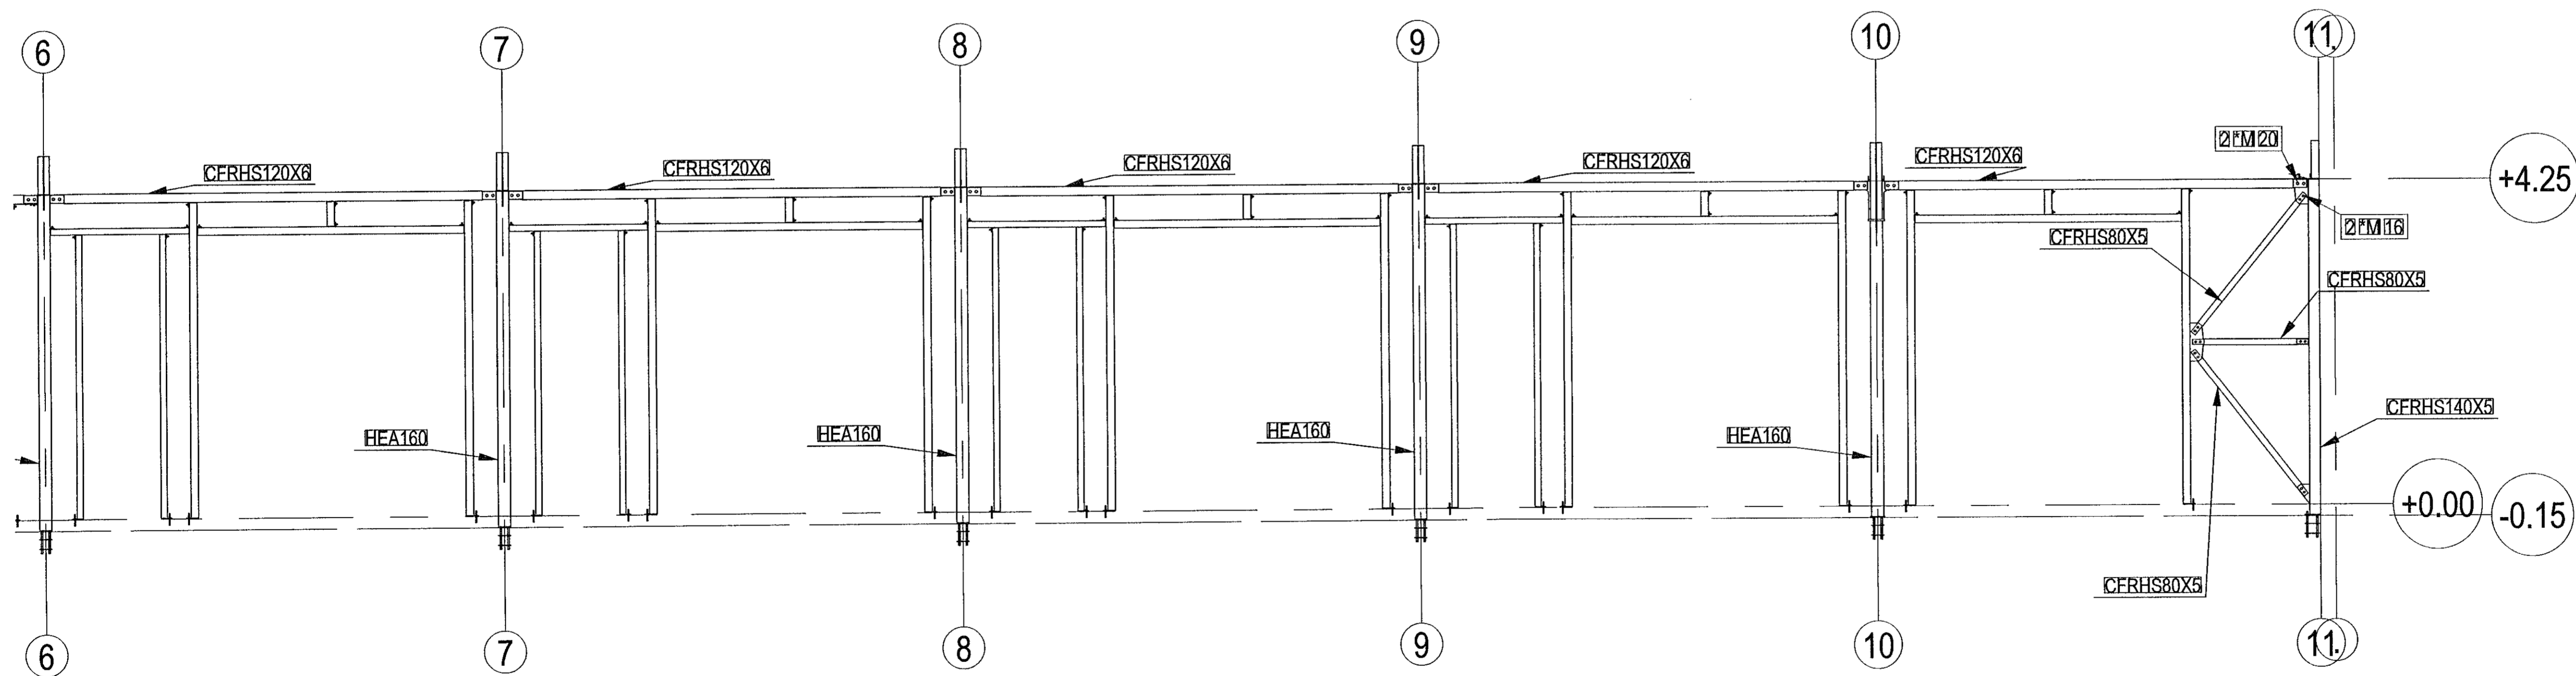

LANGVEGGUR Í LÍNU A. 1:50

Samþykkt þann
24. Maí 2021
Byggingafræðingur / Hlúðarmyndi

LANGVEGGUR Í LÍNU A. 1:50

JÓN KRISTJÁNSSON BYGGINGARVERKFRÆÐINGUR
KT: 210754-4829

BREYTINGAR

TILVÍSANIR:
SKÝRINGAR..... SJÁ TEIKN. NR. 1-01

Reikn.	JKR	Mai '21	Útgæfi:	17.05.2021
Teikn.	JKR	Mai '21	Skværdi:	1:50
Ath.				
Samp.				

SKÝRINGAR:

ALLT STÁL ER S235.
STÁLGÆÐI BOLTA: 8.8

DOFRAHELLA 5
Hlúðarmyndi

Nr. 1-08

Verkhúti
STÁLGRINDAVEGGUR Í
LÍNU A, HLÍÐARMYND.