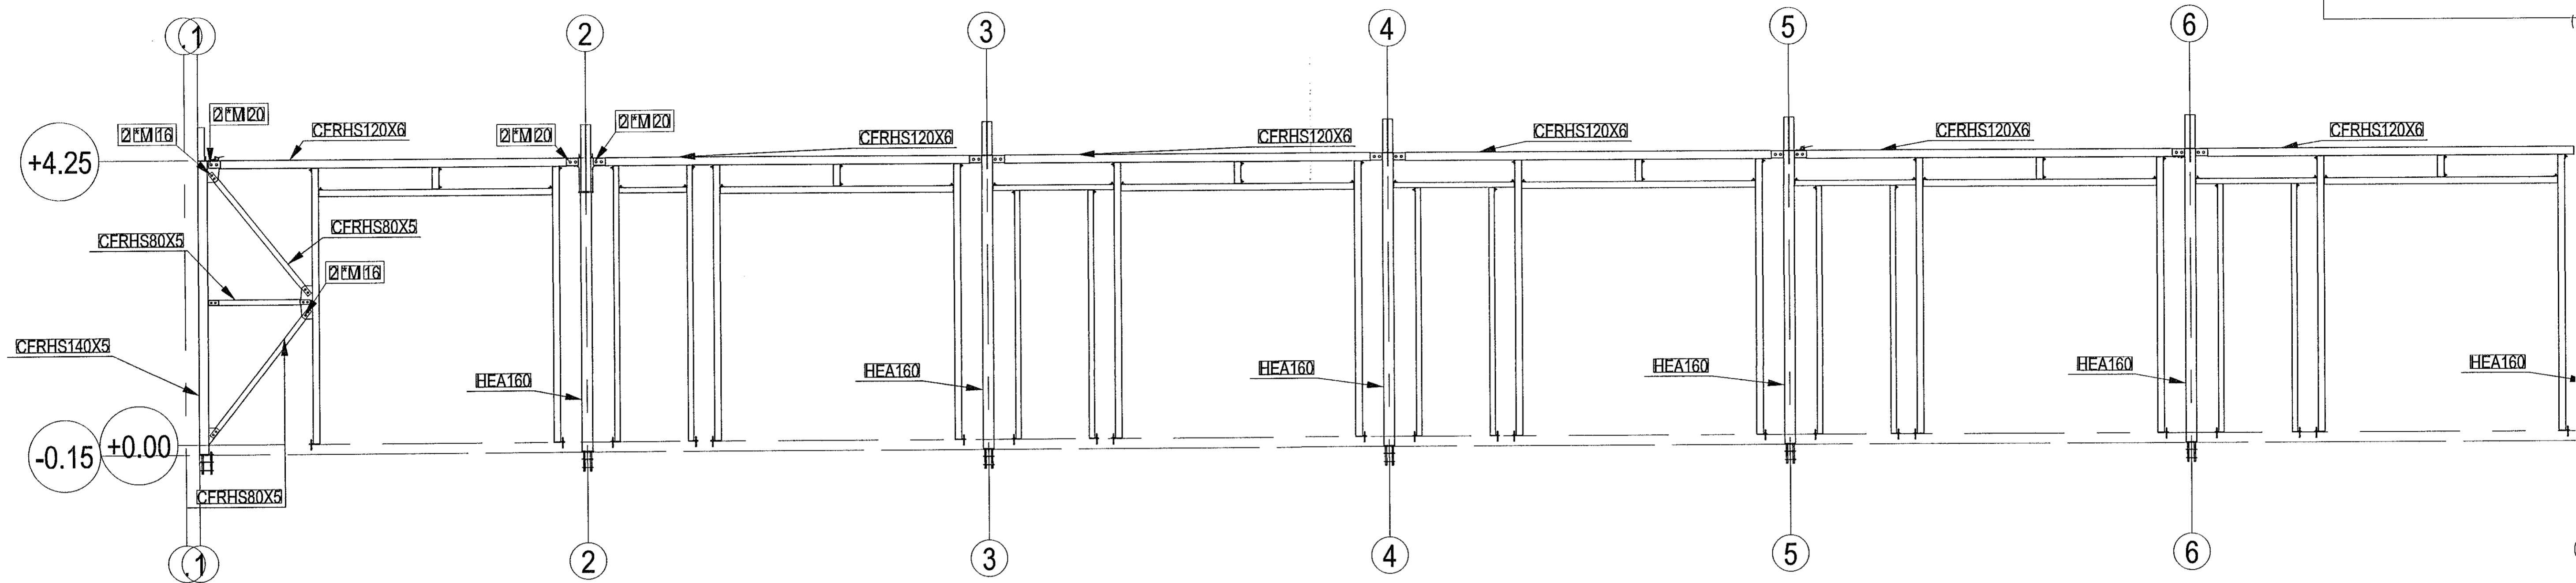

LANGVEGGUR Í LÍNU A. 1:50

Samþykkt þann
24. Maí 2021
Byggingafræðingur / Hlúðarmyndi

LANGVEGGUR Í LÍNU A. 1:50

JÓN KRISTJÁNSSON BYGGINGARVERKFRÆÐINGUR
KT: 210754-4829

BREYTINGAR

TILVÍSANIR:
SKÝRINGAR..... SJÁ TEIKN. NR. 1-01

Reikn.	JKR	Mai '21	Útgæfi:	17.05.2021
Teikn.	JKR	Mai '21	Skværdi:	1:50
Ath.				
Samp.				

SKÝRINGAR:

ALLT STÁL ER S235.
STÁLGÆÐI BOLTA: 8.8

DOFRAHELLA 5
Hlúðarmyndi

Nr. 1-08

Verkhúti
STÁLGRINDAVEGGUR Í
LÍNU A, HLÍÐARMYND.