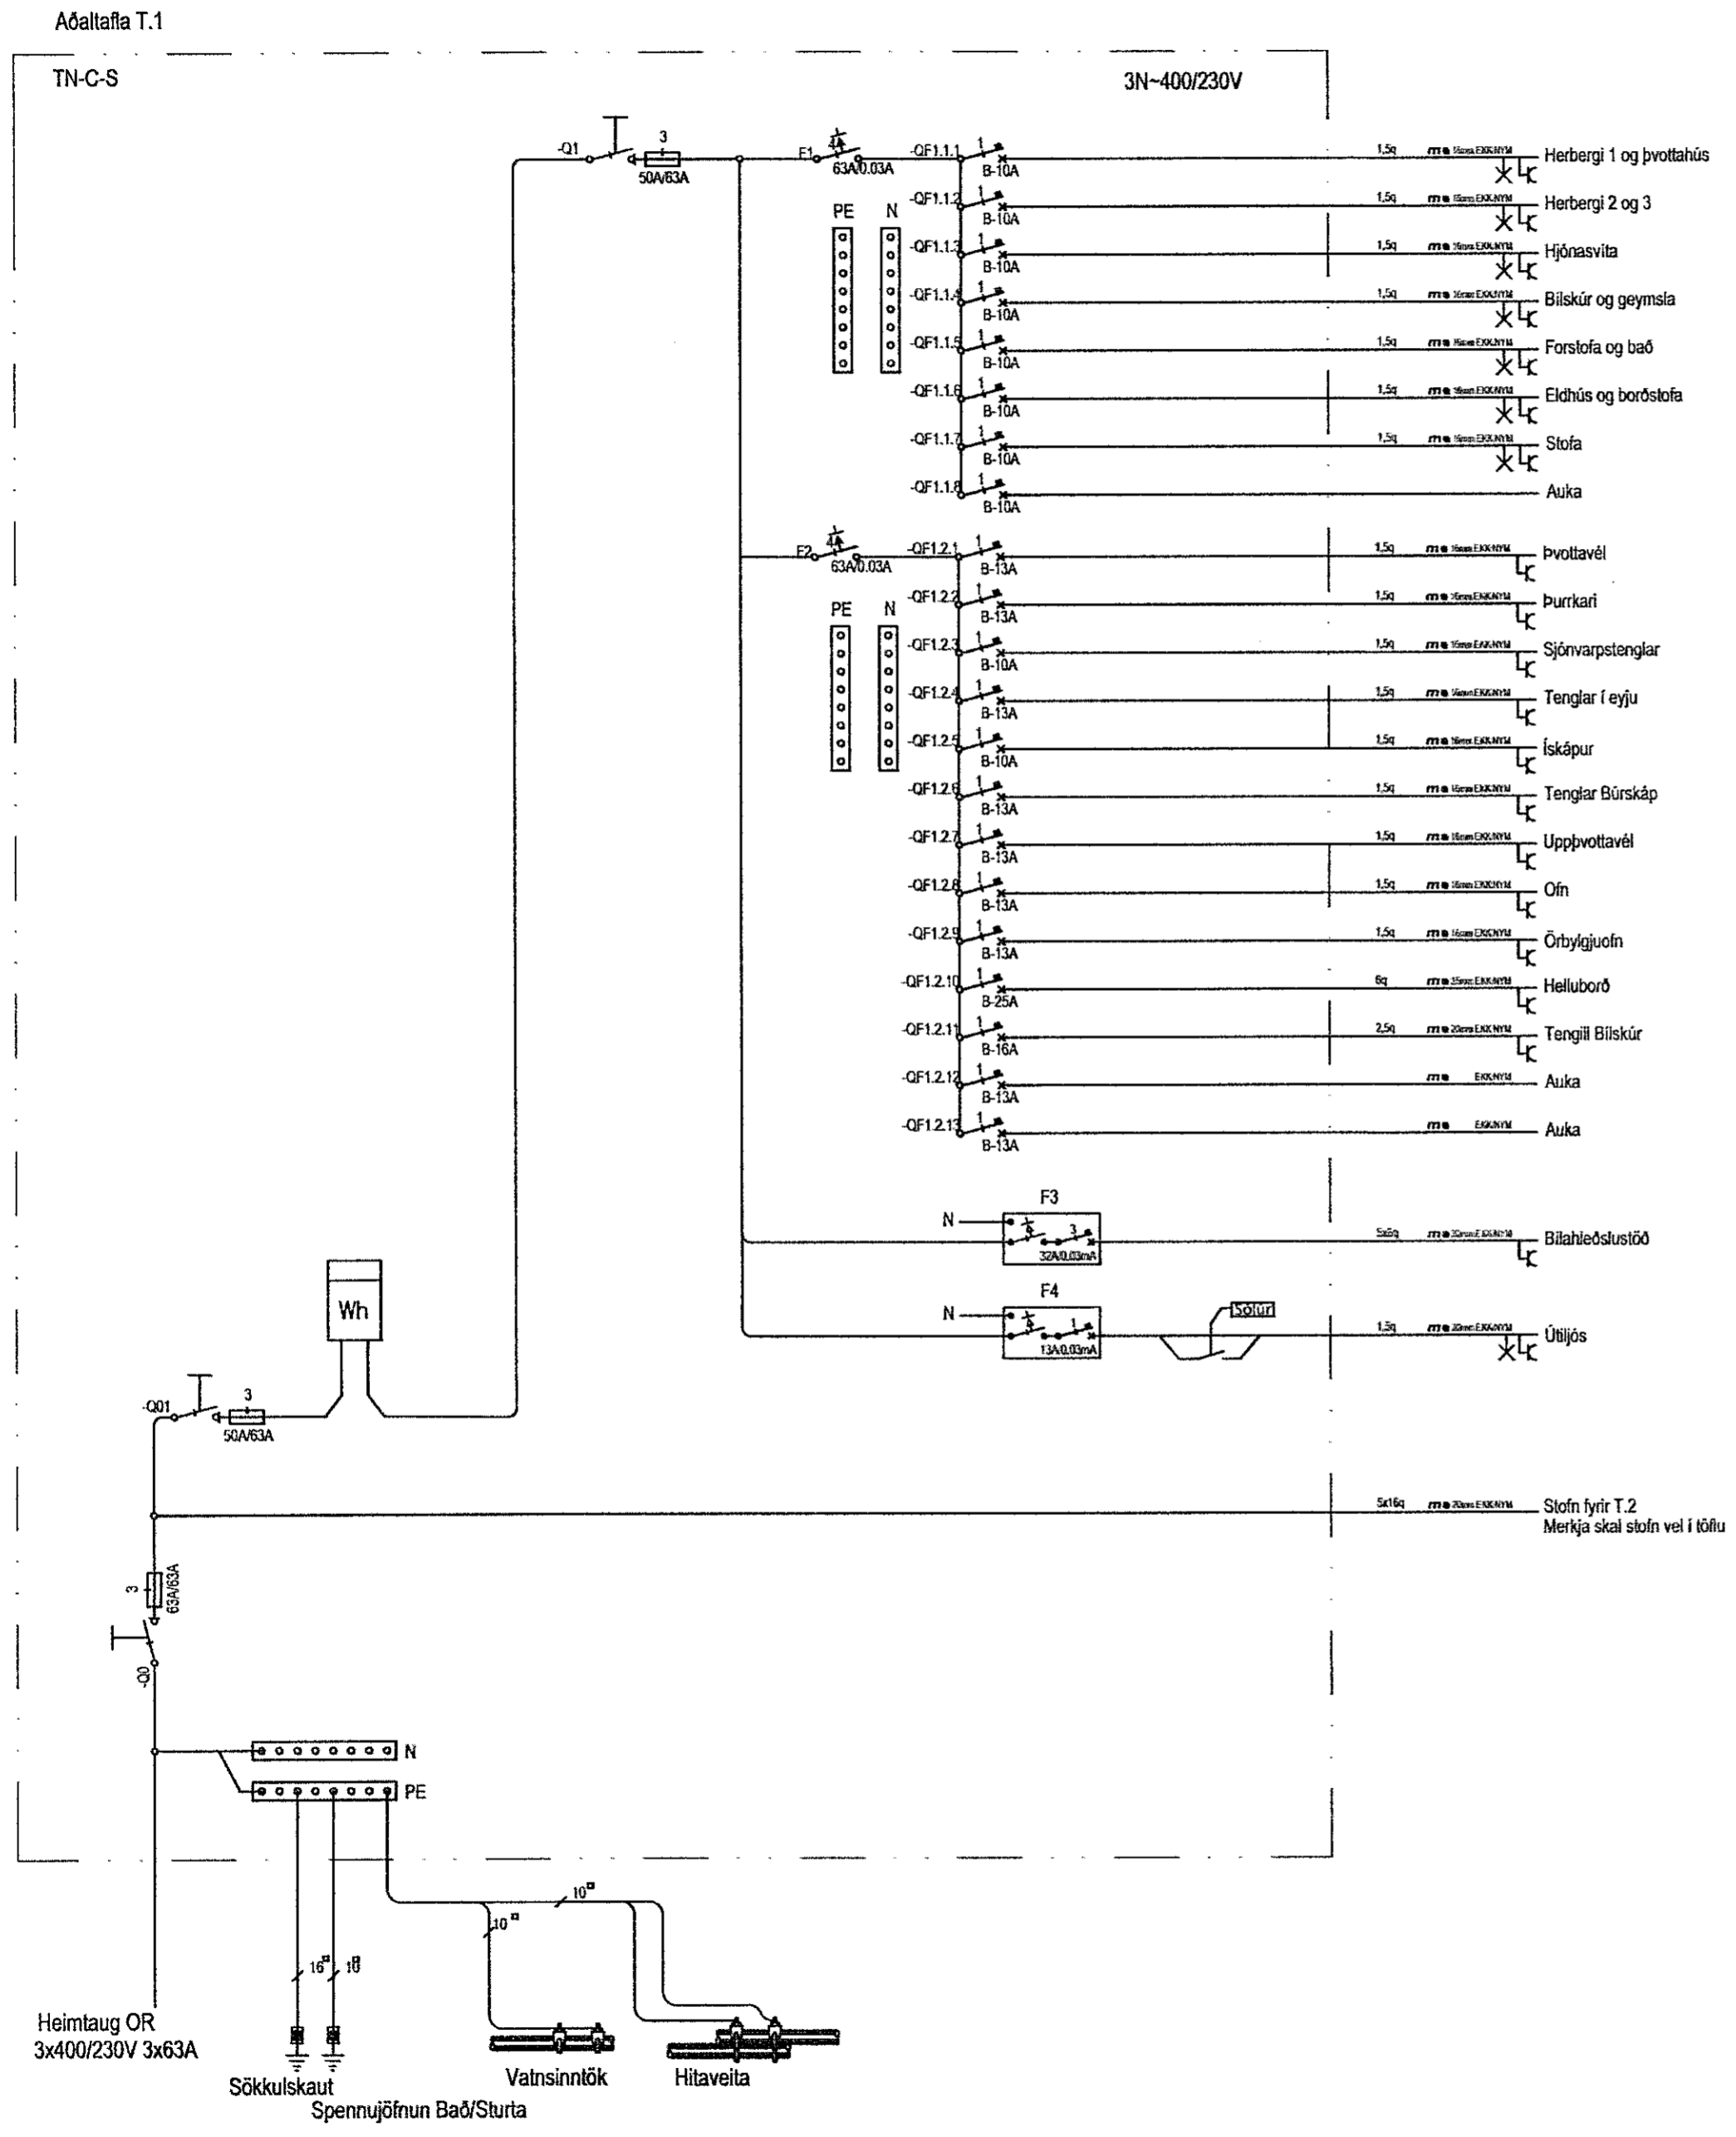

servertan\Dropbox\Csæbakerfi 112 Rafteikningar\Verkefnaupplur\2021\Hafnarfjörður\2021-04-12 (Glimmerskarð 1)\05-Teikningar\Einlínunynd T.01.dwg

Hæð: 950mm
Breidd: 1050mm
Dýpt: 215mm

MÓTTEKIÐ
22. Júní 2021
fr. Byggingarfulltrúans í Hafnarfjörð