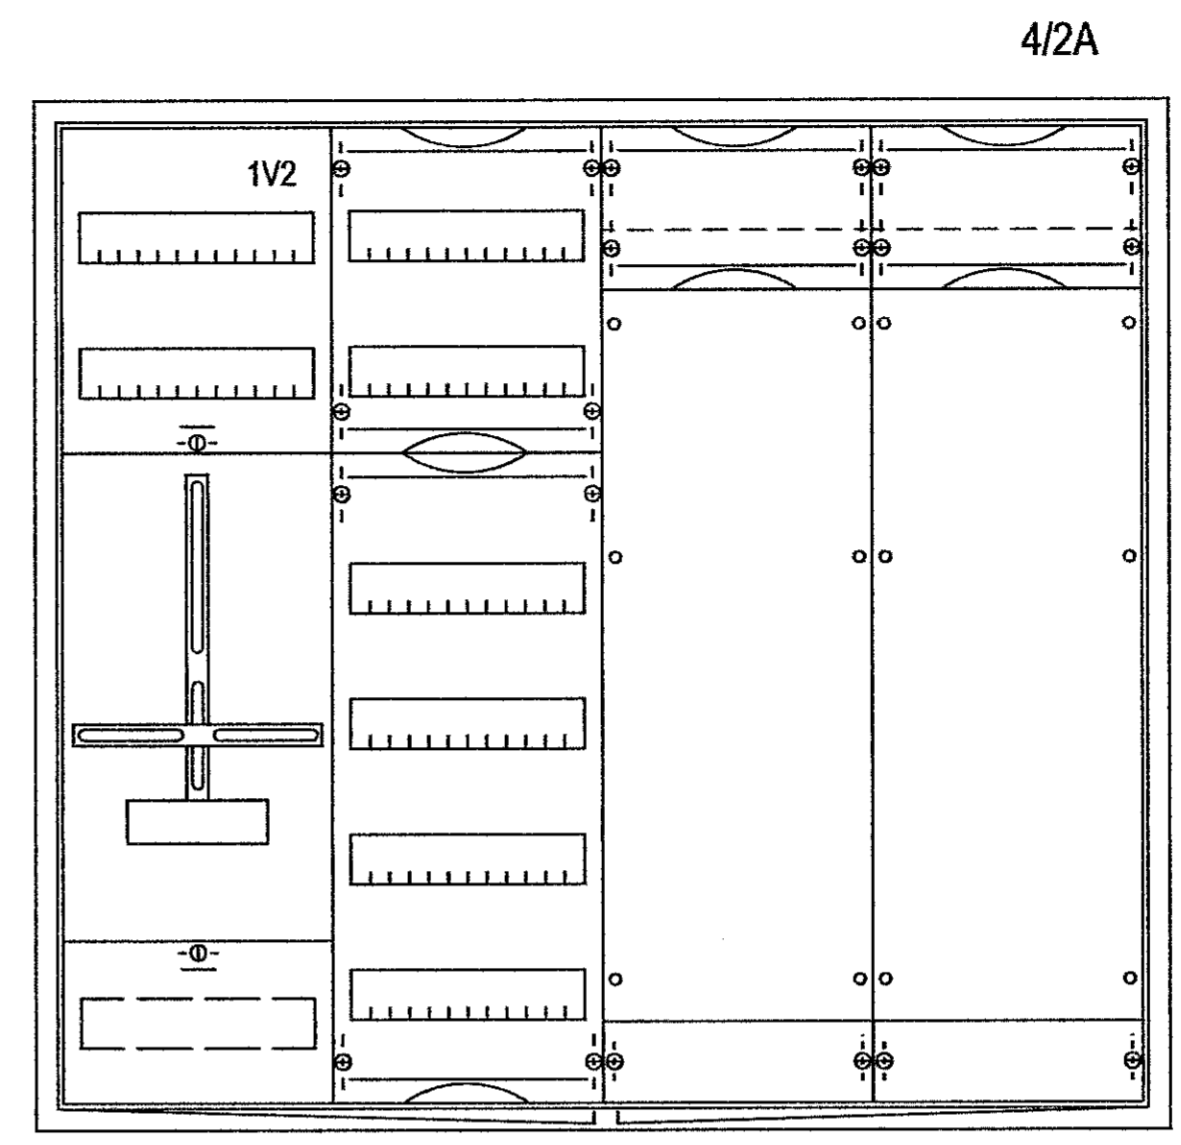

servertan\Dropbox\Csæbakerfi 112 Rafteikningar\Verkefnaupplur\2021\Hafnarfjörður\2021-04-12 (Glimmerskarð 1)\05-Teikningar\Einlínunynd T.01.dwg

Hæð: 950mm
Breidd: 1050mm
Dýpt: 215mm

MÓTTEKIÐ
22. Júní 2021
fr. Byggingarfulltrúans í Hafnarfjörð