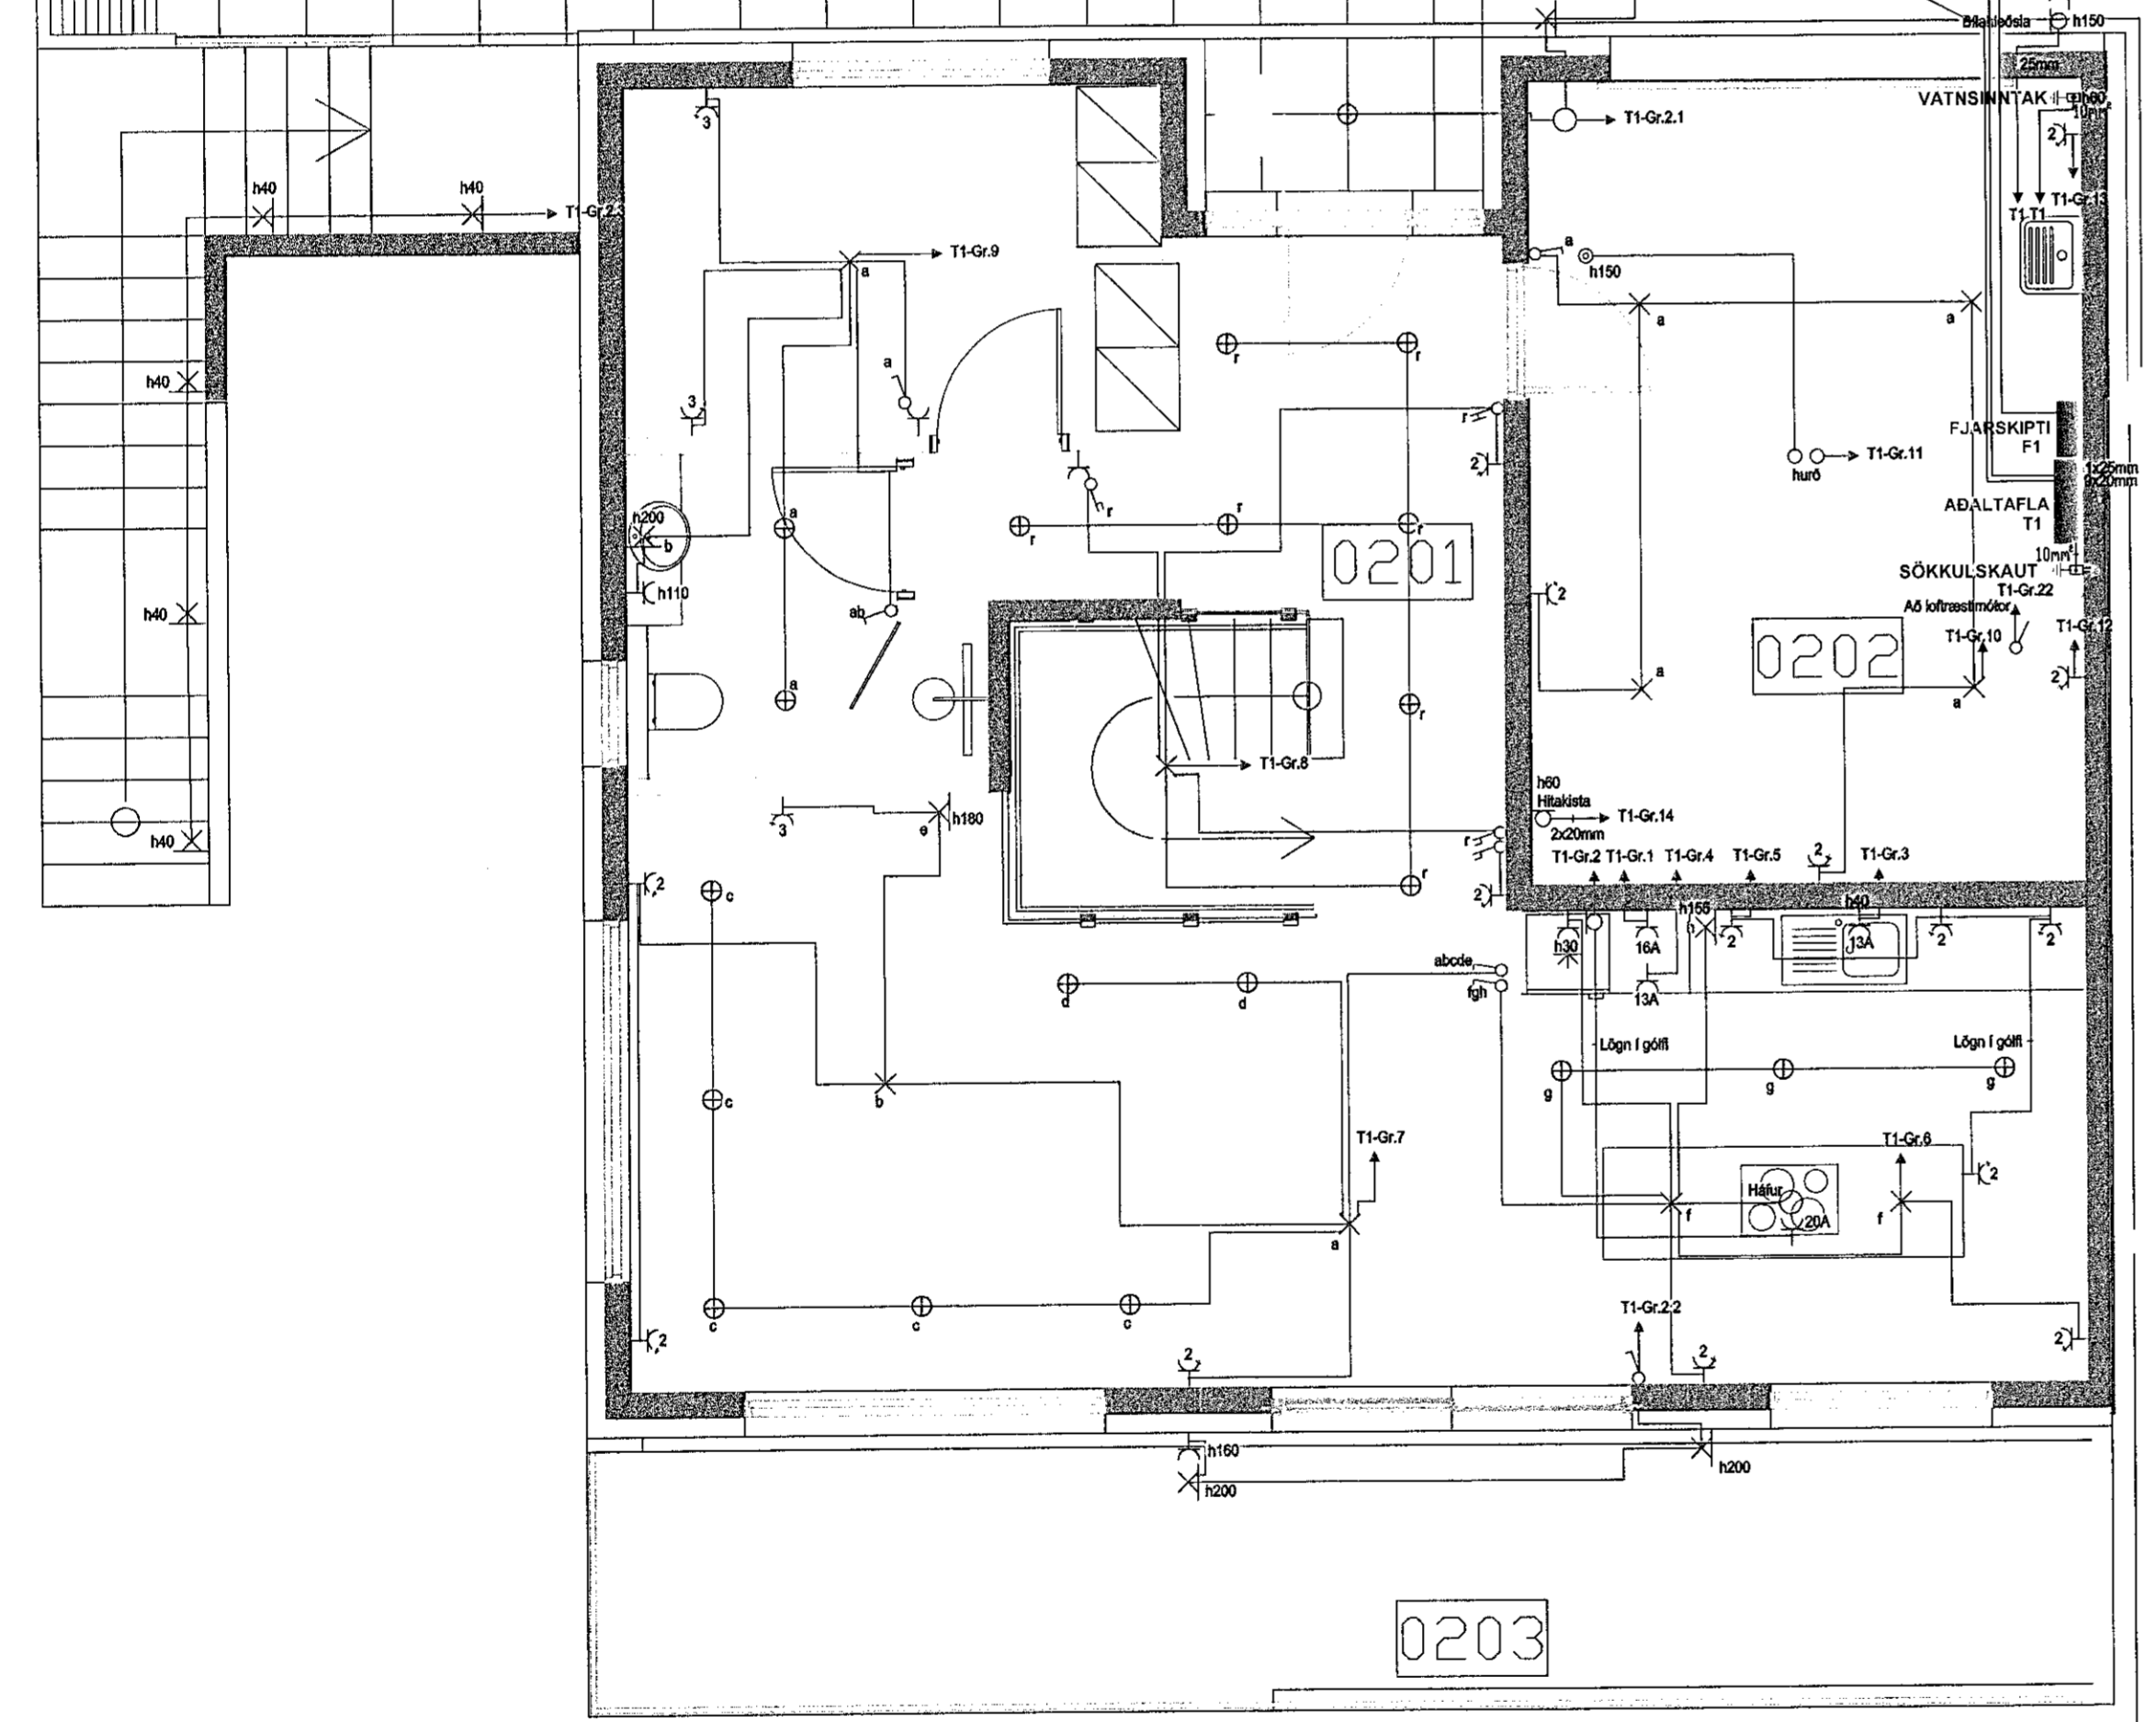

INNTÖK  
RAFVEITA RÖR 50MM  
FSK RÖR 2x50MM

INNTÖK  
RAFVEITA RÖR 50MM  
FSK RÖR 2x50MM

GARÐLÝSING 25MM

GARÐLÝSING 25MM

Raflagnateikningar

breytt  
breytt  
breytt

**Raflax**

Sigurður Sigurðsson  
k.t.181061-2439  
sími 5672099 gsm: 8962099  
Garðsstabir 64 112 Reykjavík  
email: raflax@raflax.is

Verkhelti Malarskarð 8 - Hafnarfjörður  
Grunnmynd 1hæð Lágspenna-Smáspenna

Telning 2 af 5

másk 1:50 dagst 01. Júní. 2021

hönnuð SS teiknaði SS

Stefni Stefni  
kt: 030859 7749