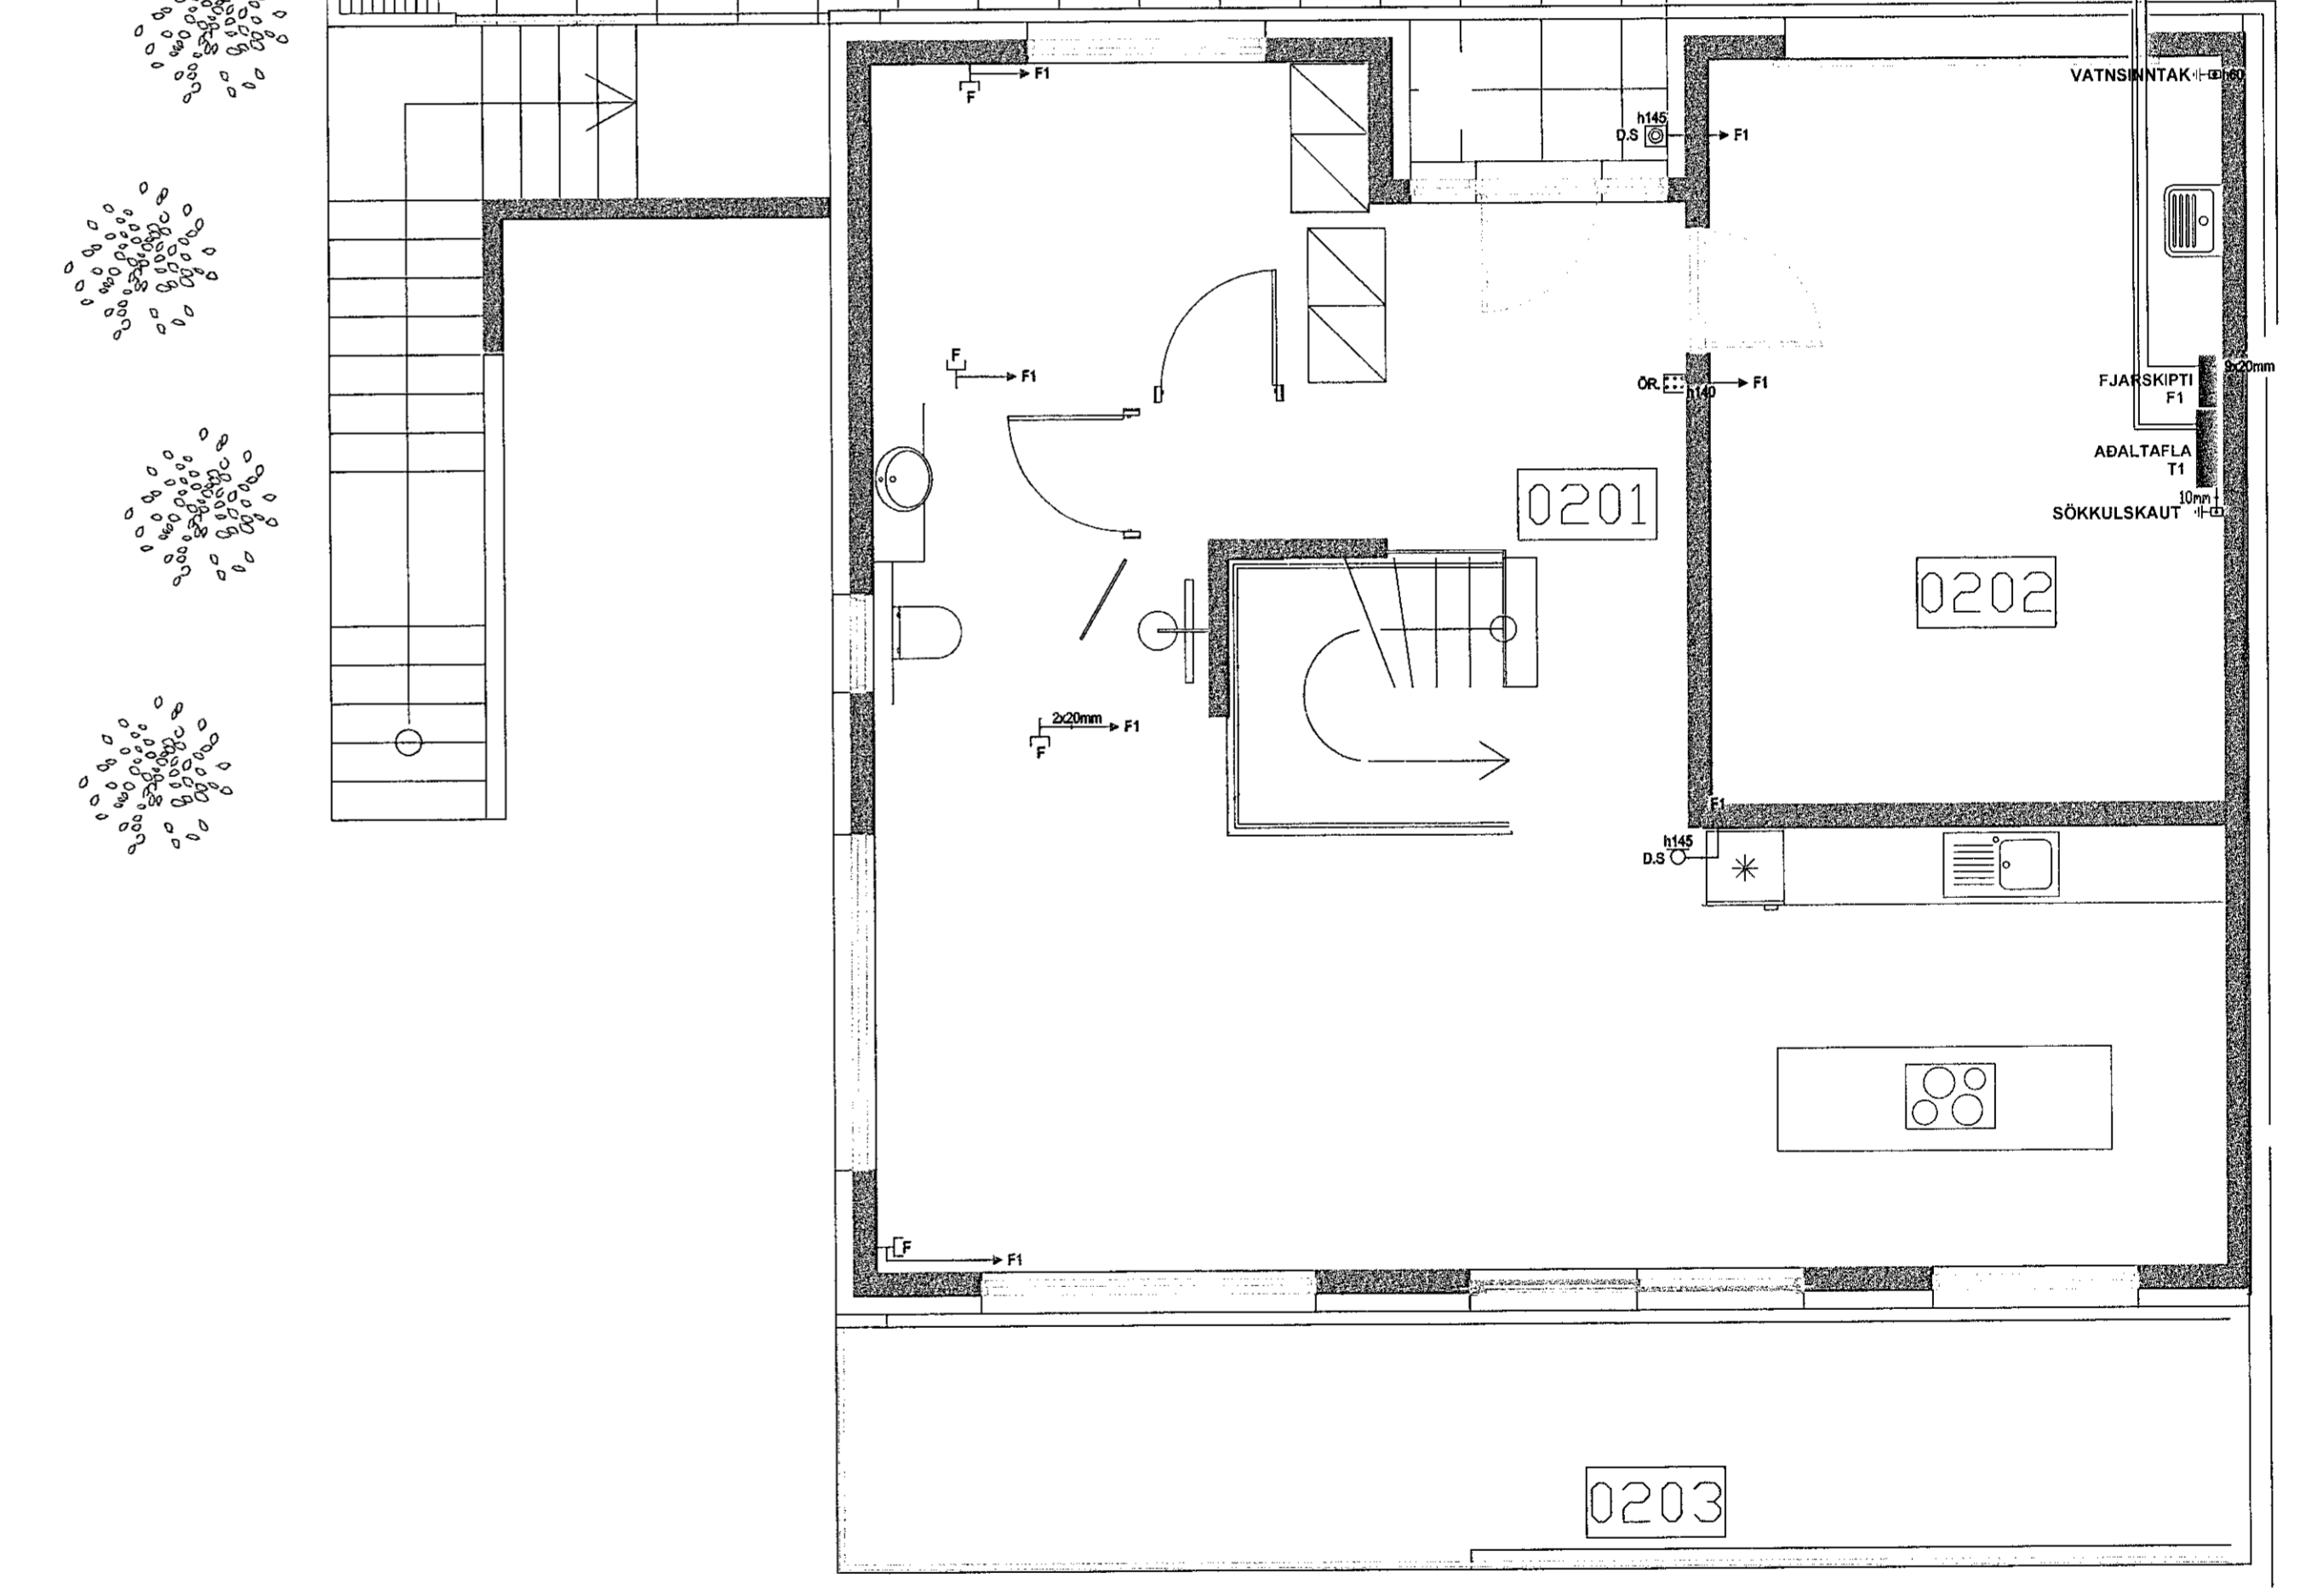

INNTÖK  
RAFVEITA RÖR 50MM  
FSK RÖR 2x50MM

INNTÖK  
RAFVEITA RÖR 50MM  
FSK RÖR 2x50MM

GARÐLÝSING 25MM

GARÐLÝSING 25MM

Raflagnateikningar

breytt  
breytt  
breytt

**Raflax**

Sigurður Sigurðsson  
k.t.181061-2439  
sími 5672099 gsm: 8962099  
Garðsstabir 64 112 Reykjavík  
email: raflax@raflax.is

Verkhelti Malarskarð 8 - Hafnarfjörður  
Grunnmynd 1hæð Lágspenna-Smáspenna

Telning 2 af 5

másk 1:50 dagst 01. Júní. 2021

hönnuð SS teiknaði SS

Stefni Stefni  
kt: 030859 7749