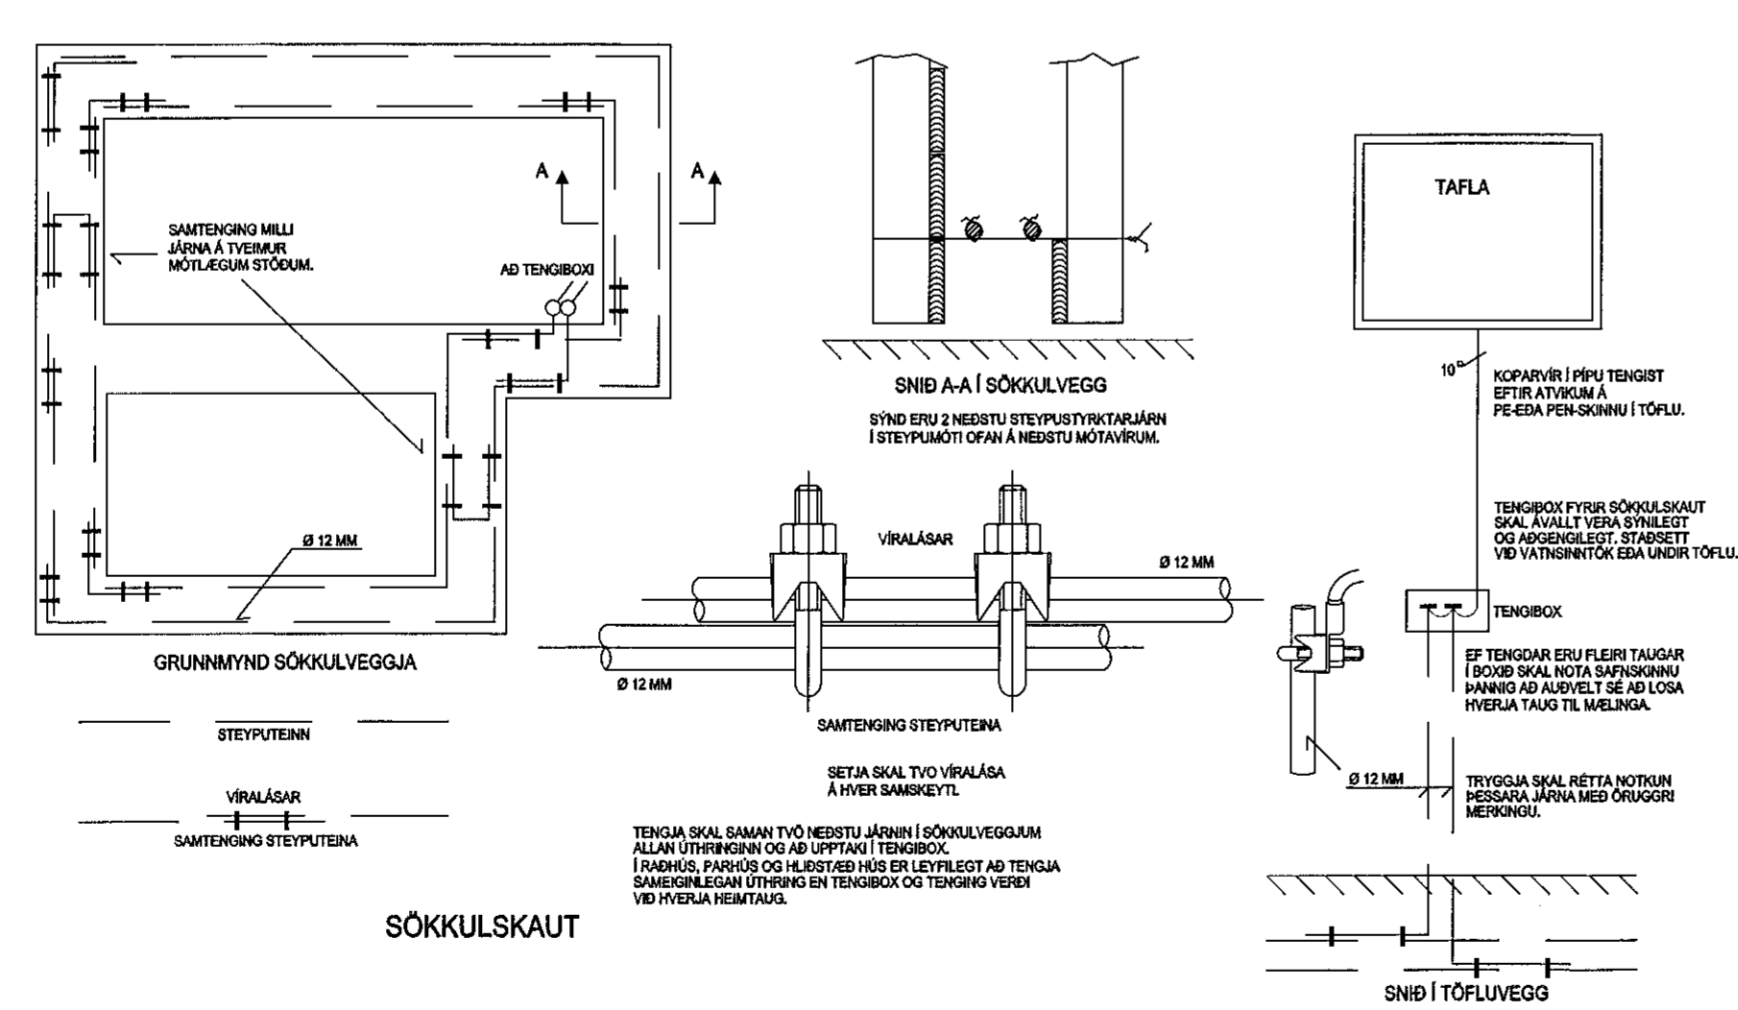

Lágspenna	Smáspenna	Brunaviðvörðunarkerfi
	Pípur ø20	Reykaskynjari Jónískur
	Pípur 1 gólf ø20	Reykaskynjari Óptískur
	Smáspennuðás hæð 200	Hittaskynjari
	Smáspennuðás hæð 1100	Handboði
	Fjarskipti hæð 200	Aðkoma að huldum skynjara
	Lofnet hæð 200	Afhleyping slökkvélis
	Tölvutengili hæð 200	Bjalla
	Dyrasími hæð 1500	Sírenna
	Hátalari hæð 1100	Flauta
	Hnappur hæð 1100	Suðari
	Loftdás til tengingar	Boðandi
	Veggdás hæð 1500	Reykaskynjari almennt ták
	Hurðanemi öryggiskerfis	Reykaskynjari húllinn
	Hnoppabær öryggiskerfis hæð 1500	Skammhlaupsheingari
	Hreyfiskynjari öryggiskerfis	EAR Endi á rás
	Hurðanemi	Gaumljós
	Lagnaleið, möguleiki á gæðfrustöðingum	Stjórntöð
	Hurðopnun	Undirstöð
	Reykaskynjari	Varastraumgjafi
	Hreyfiskynjari öryggiskerfis	Logaskynjari
	Gasskynjari öryggiskerfis	Gaumljós og suðari
	Handboði	Inn/Útgangseining
	Bjalla	Skynjari við bita
	Flauta	
	Gaumljós	
	Pípur fara niður	
	Pípur fara upp	

Almennar skýringar

Allar almennar raflagnir séu í 6mm plastpípur íðregnar 3x1,5q vír.
Allar í 6A greinar eru íðregnar með 3x2,5q vír.
Málstraumur rafbúnaðar sé í samræmi við stærðir yfirstraumsvarna(rafbúnaðar) samkvæmt töfluteikningum.
Fjarskiptalagnir skulu lagðar með 20mm plastpípum.

Gefin hæðarmál eru í cm frá fullfráengnu gólfi í miðja dós og frá miðri dós í miðja dós.
Öll táknu eru táknaðar og ber að samræma lagnir að tækjum eftir aðstæðum á staðnum og eftir sérteikningum.

Hæð tengla í eldhúsi, baðherbergi, V.S. geymslu og blískúr eru 110cm.
Hæð rofa er 110cm.
Hæð rofa í svefnherbergi við rúm er 80cm.
Hæð almennra tengla er 20cm.
Hæð loftnets- og símatengla er 20cm.

Við ákvörðun á hæð vinnulýsa undir eða yfir eldhússkápnum skal taka mið af innréttingartekningum.
Almennt er hæð vinnulýsa 155cm.
Við nákvæma staðsetningu dósa skal farið eftir smíða- og innréttingartekningum.