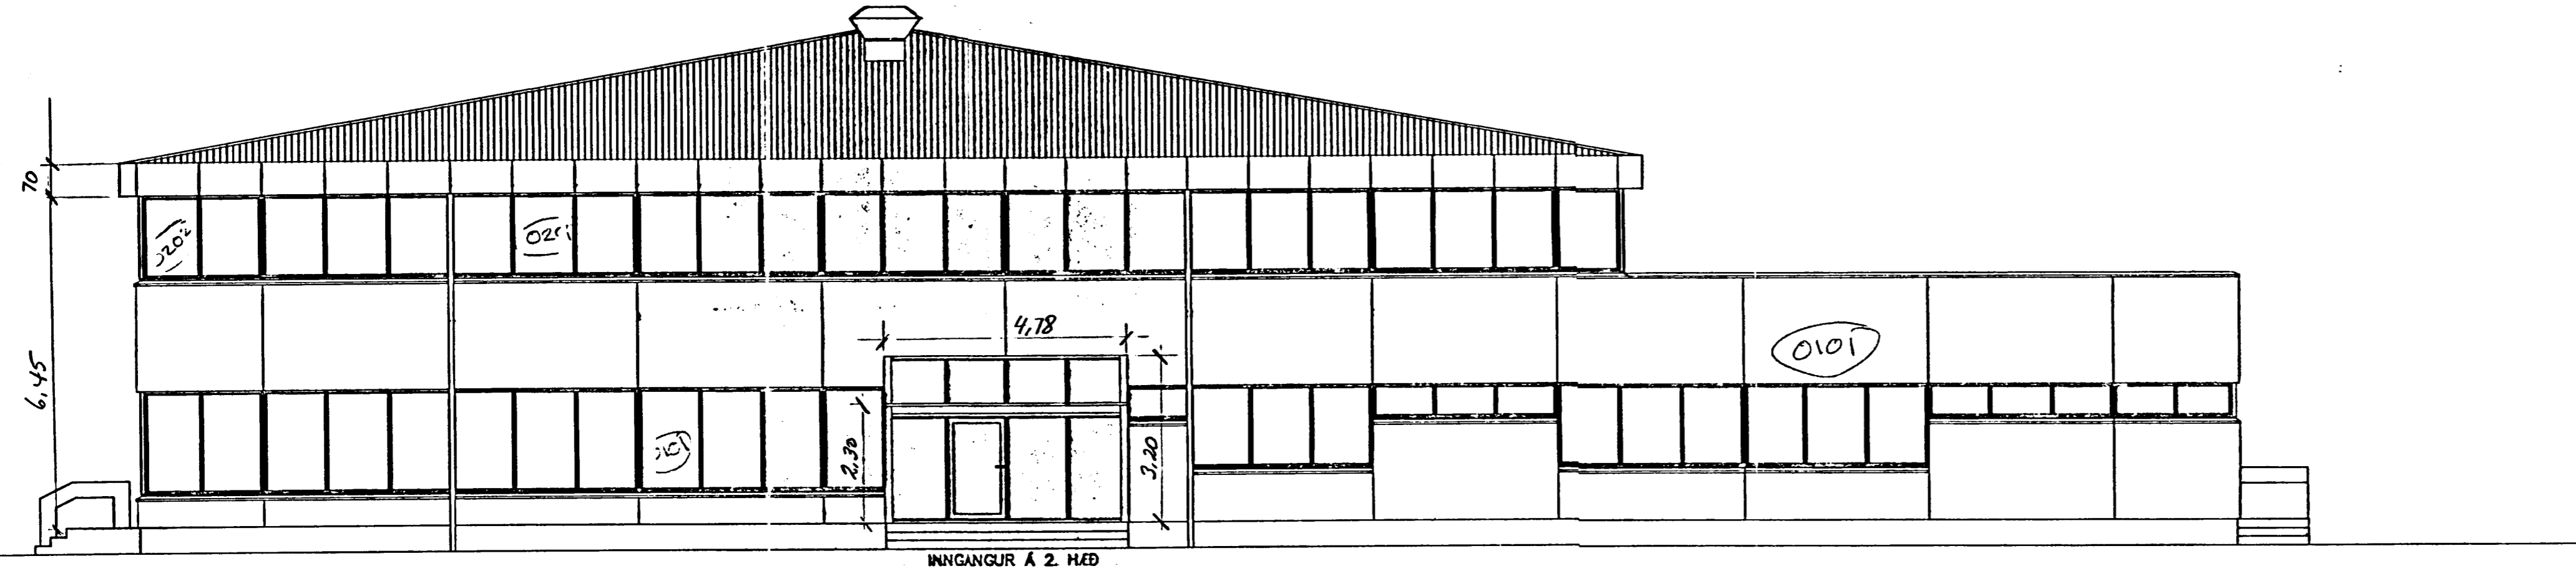

RP

SUÐ-VESTUR

NORÐ-AUSTUR

Alcan á Íslandi hf.			
Skráning matshluta bygginga í Straumsvík			
MÖTUNEYTI	123154	96	
<small>Heiti byggingar</small>	<small>Fastanúmer</small>	<small>Landnúmer</small>	<small>Matshlutanúmer</small>
VST Verkræðistofa Sigurðar Thoroddsen hf. kt. 611276-0289			
Niels Indriðsson kt. 18144-3949		2003-09-19	
<small>Niels Indriðsson kt. 18144-3949</small>		<small>Dagsetning</small>	

[SAL - MÖTUNEYTI]
 184804 4130BA2360
 ÚTLITSMYNDIR :

SH 1:100
 pG JÚL '92
 A-