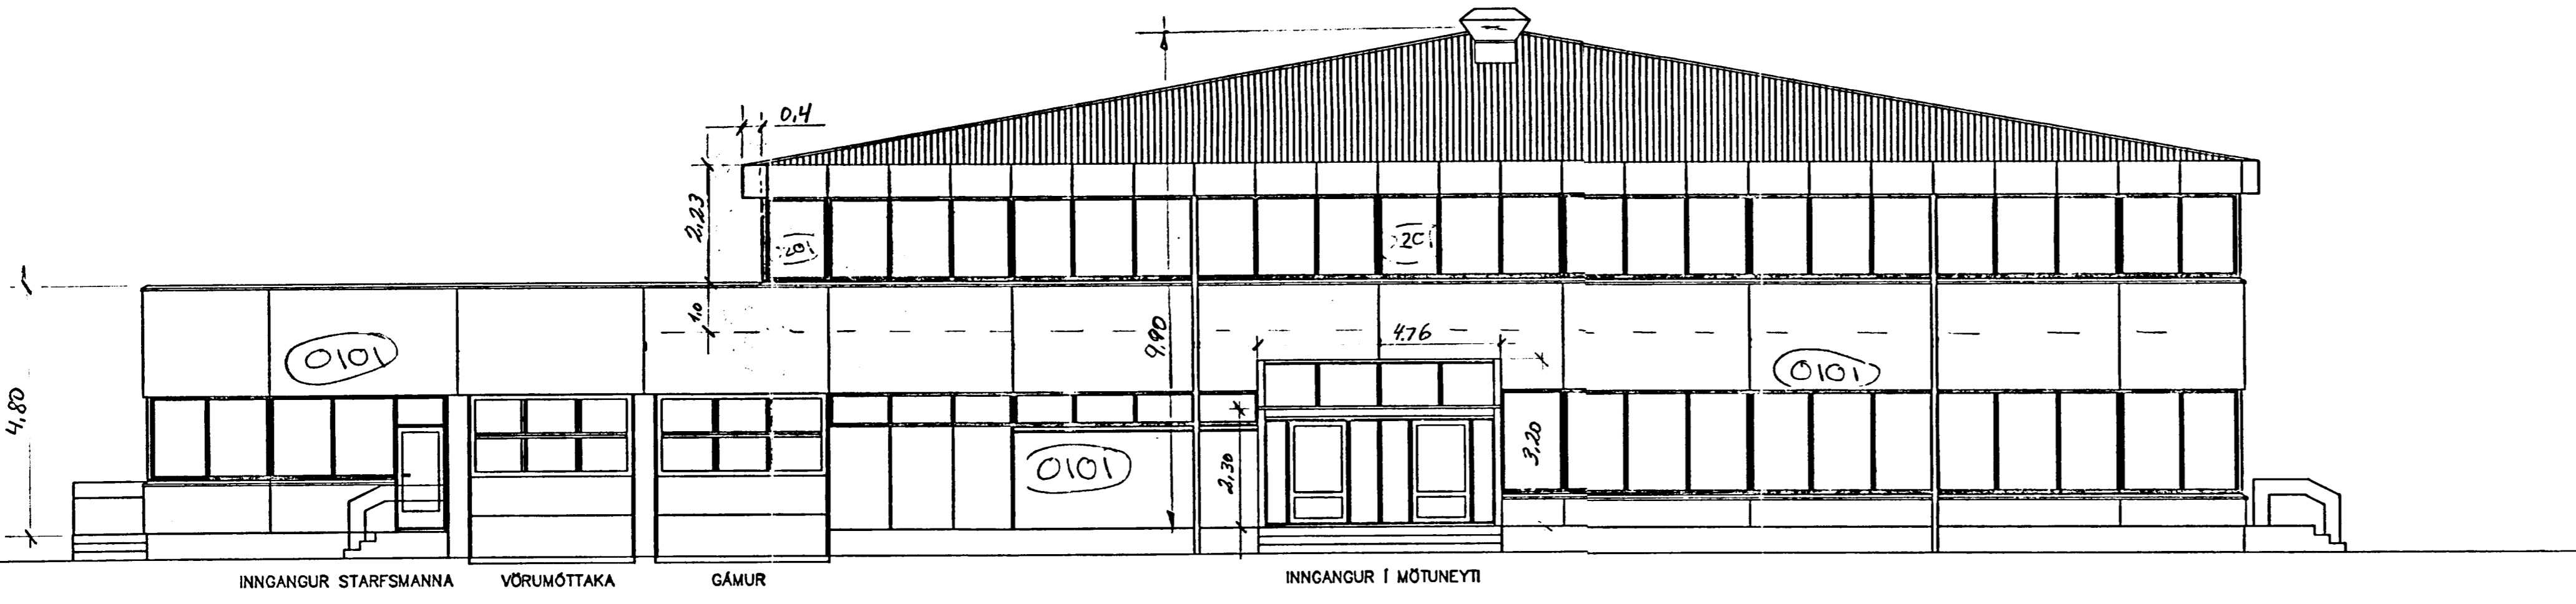

RP

SUÐ-VESTUR

NORÐ-AUSTUR

Alcan á Íslandi hf.			
Skráning matshluta bygginga í Straumsvík			
MÖTUNEYTI	123154	96	
<small>Heiti byggingar</small>	<small>Fastanúmer</small>	<small>Landnúmer</small>	<small>Matshlutanúmer</small>
VST Verkræðistofa Sigurðar Thoroddsen hf. kt. 611276-0289			
Niels Indriðsson kt. 18144-3949		2003-09-19	
<small>Niels Indriðsson kt. 18144-3949</small>		<small>Dagsetning</small>	

[SAL - MÖTUNEYTI]
 184804 4130BA2360
 ÚTLITSMYNDIR :

SH 1:100
 pG JÚL '92
 A-