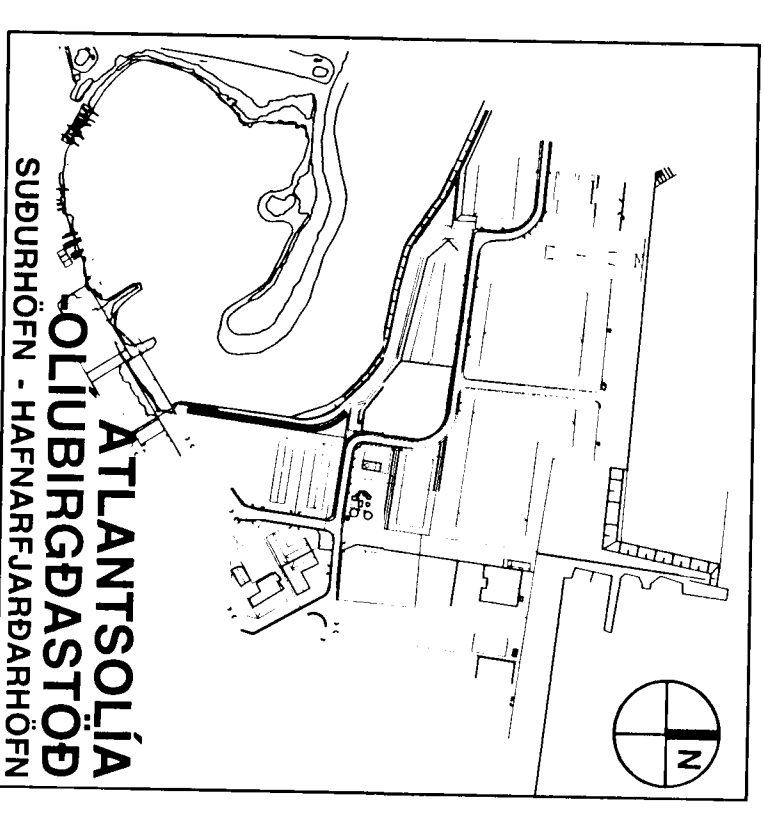

**ATLANTSOÚLA**  
**OLUBRIGÐASTÓÐ**  
SUBURHÖFN - HAFNARFJARRAHOFN

EFNI: **OLUGEMYMAR**  
**1 AFANGI**

SNÍÐ Í LÖB, VESTUR, NORÐUR

SVÆÐI: LÖB 5.4C-A.1  
MÆLIKVAÐI: 1:100  
AFANGI: AÐALTÆKNING  
SÍÐASTA DAGSETNING: 18.09.2002  
TEKINGANUMMÉR: A1011  
A00