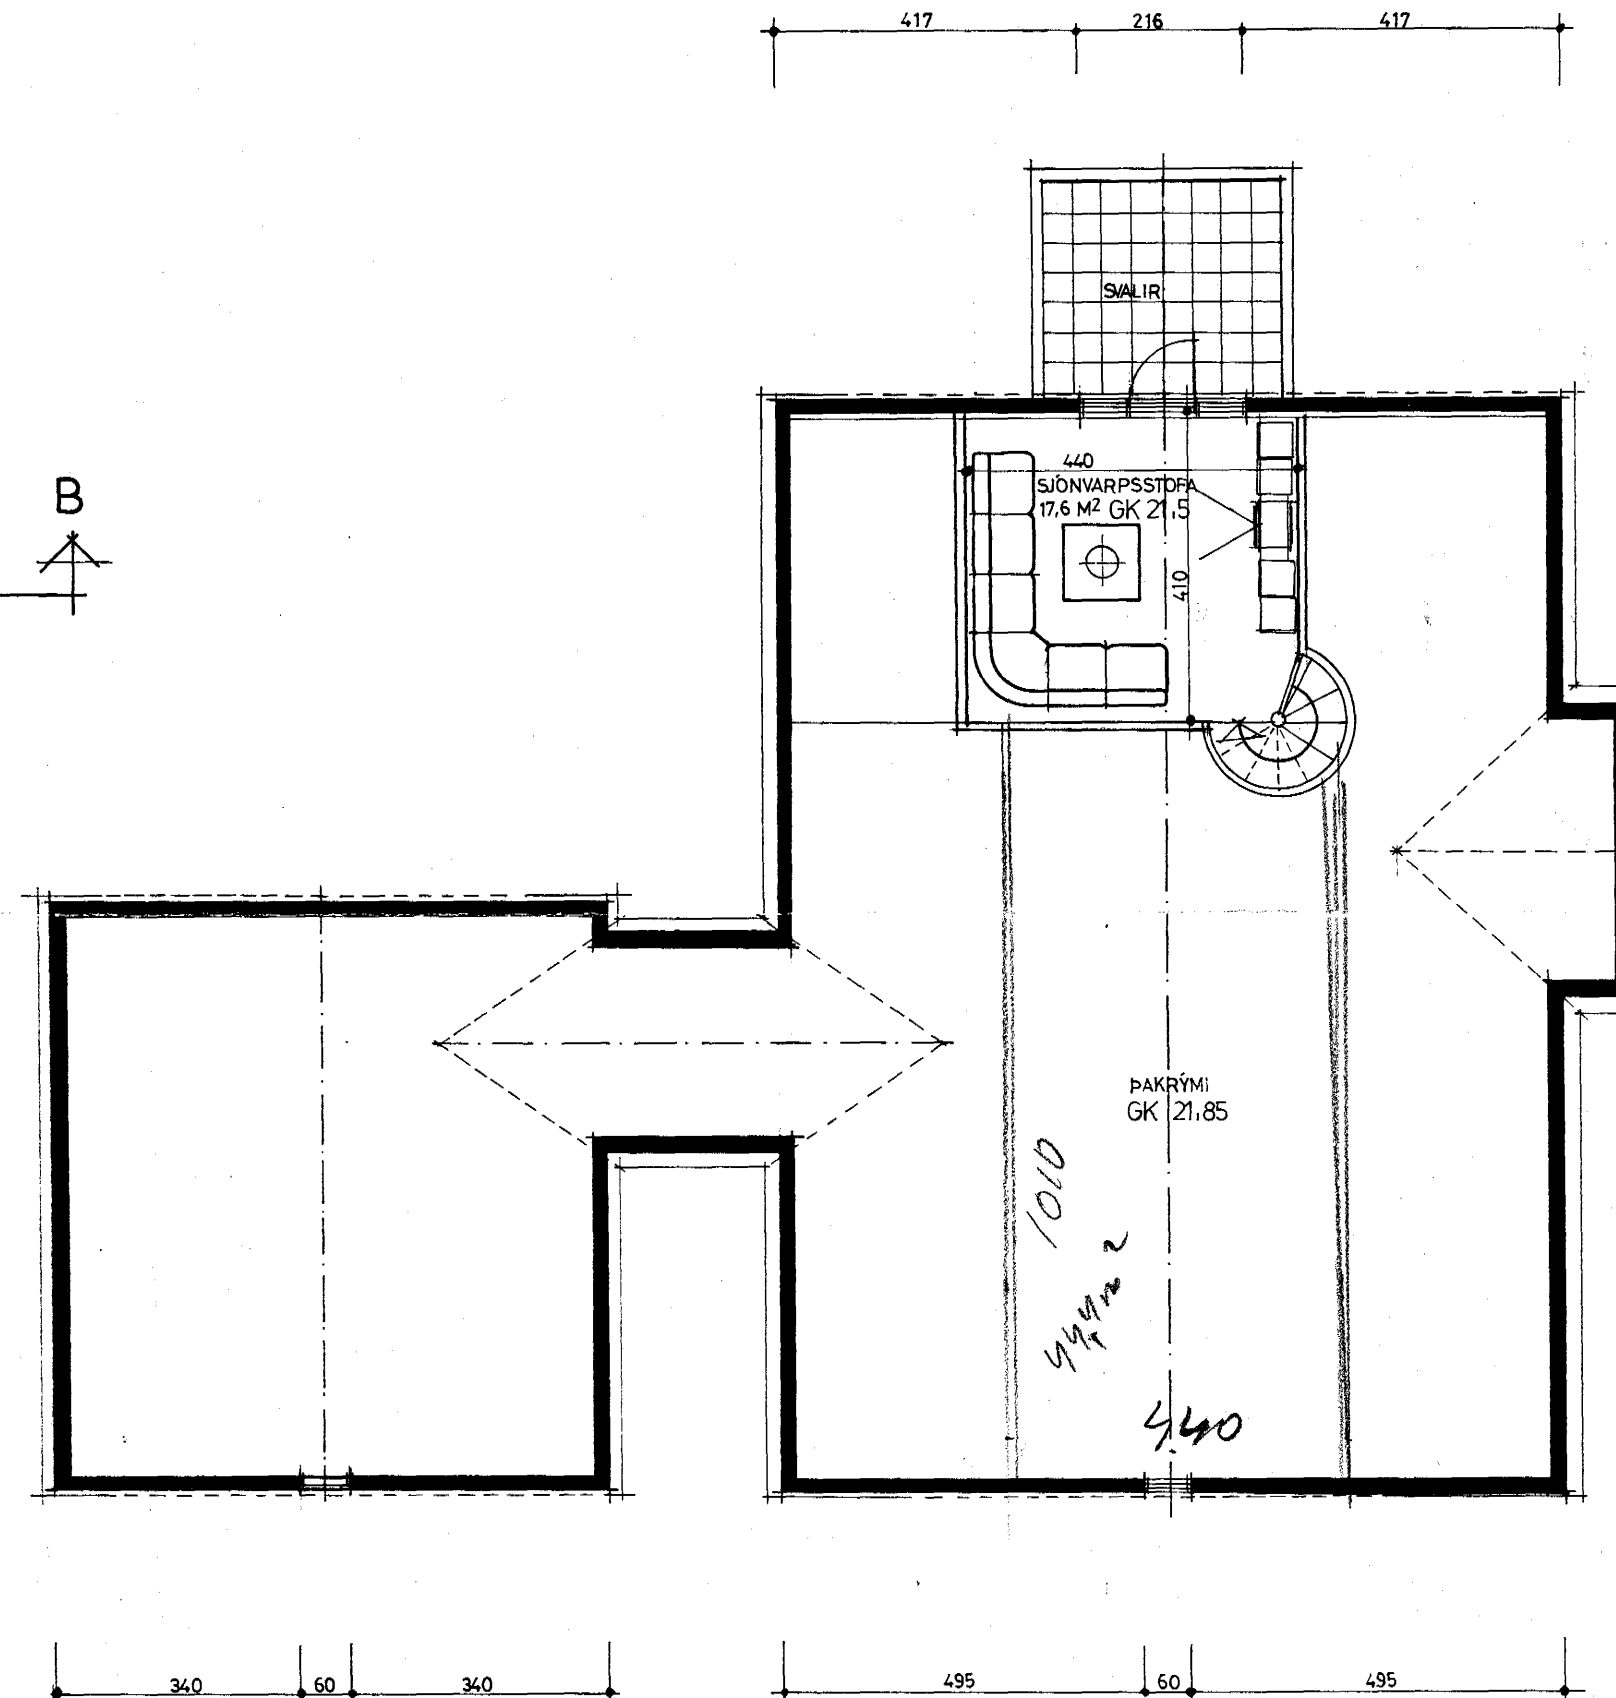

GRUNNMYND

GRUNNMYND "SJÓNVARPSALLUR" & ÞAKRÝMI

8650-0530. 01
02

BRÚTTÓ STÆRÐIR:	FLATARMÁL	RÚMMÁL
HÚS	170.66 M ²	664.3 M ³
BÍLGEYMSLA	57.72 M ²	210.7 M ³
Samtals	228.38 M ²	875 M ³
SJÓNVARPSALLUR	17.6 M ²	
ÞAKRÝMI	21.85 M ²	

SÆVANGUR 53, HAFNARFIRÐI

GRUNNMYNDIR
MÁL 1:100
MÁÍ 1983