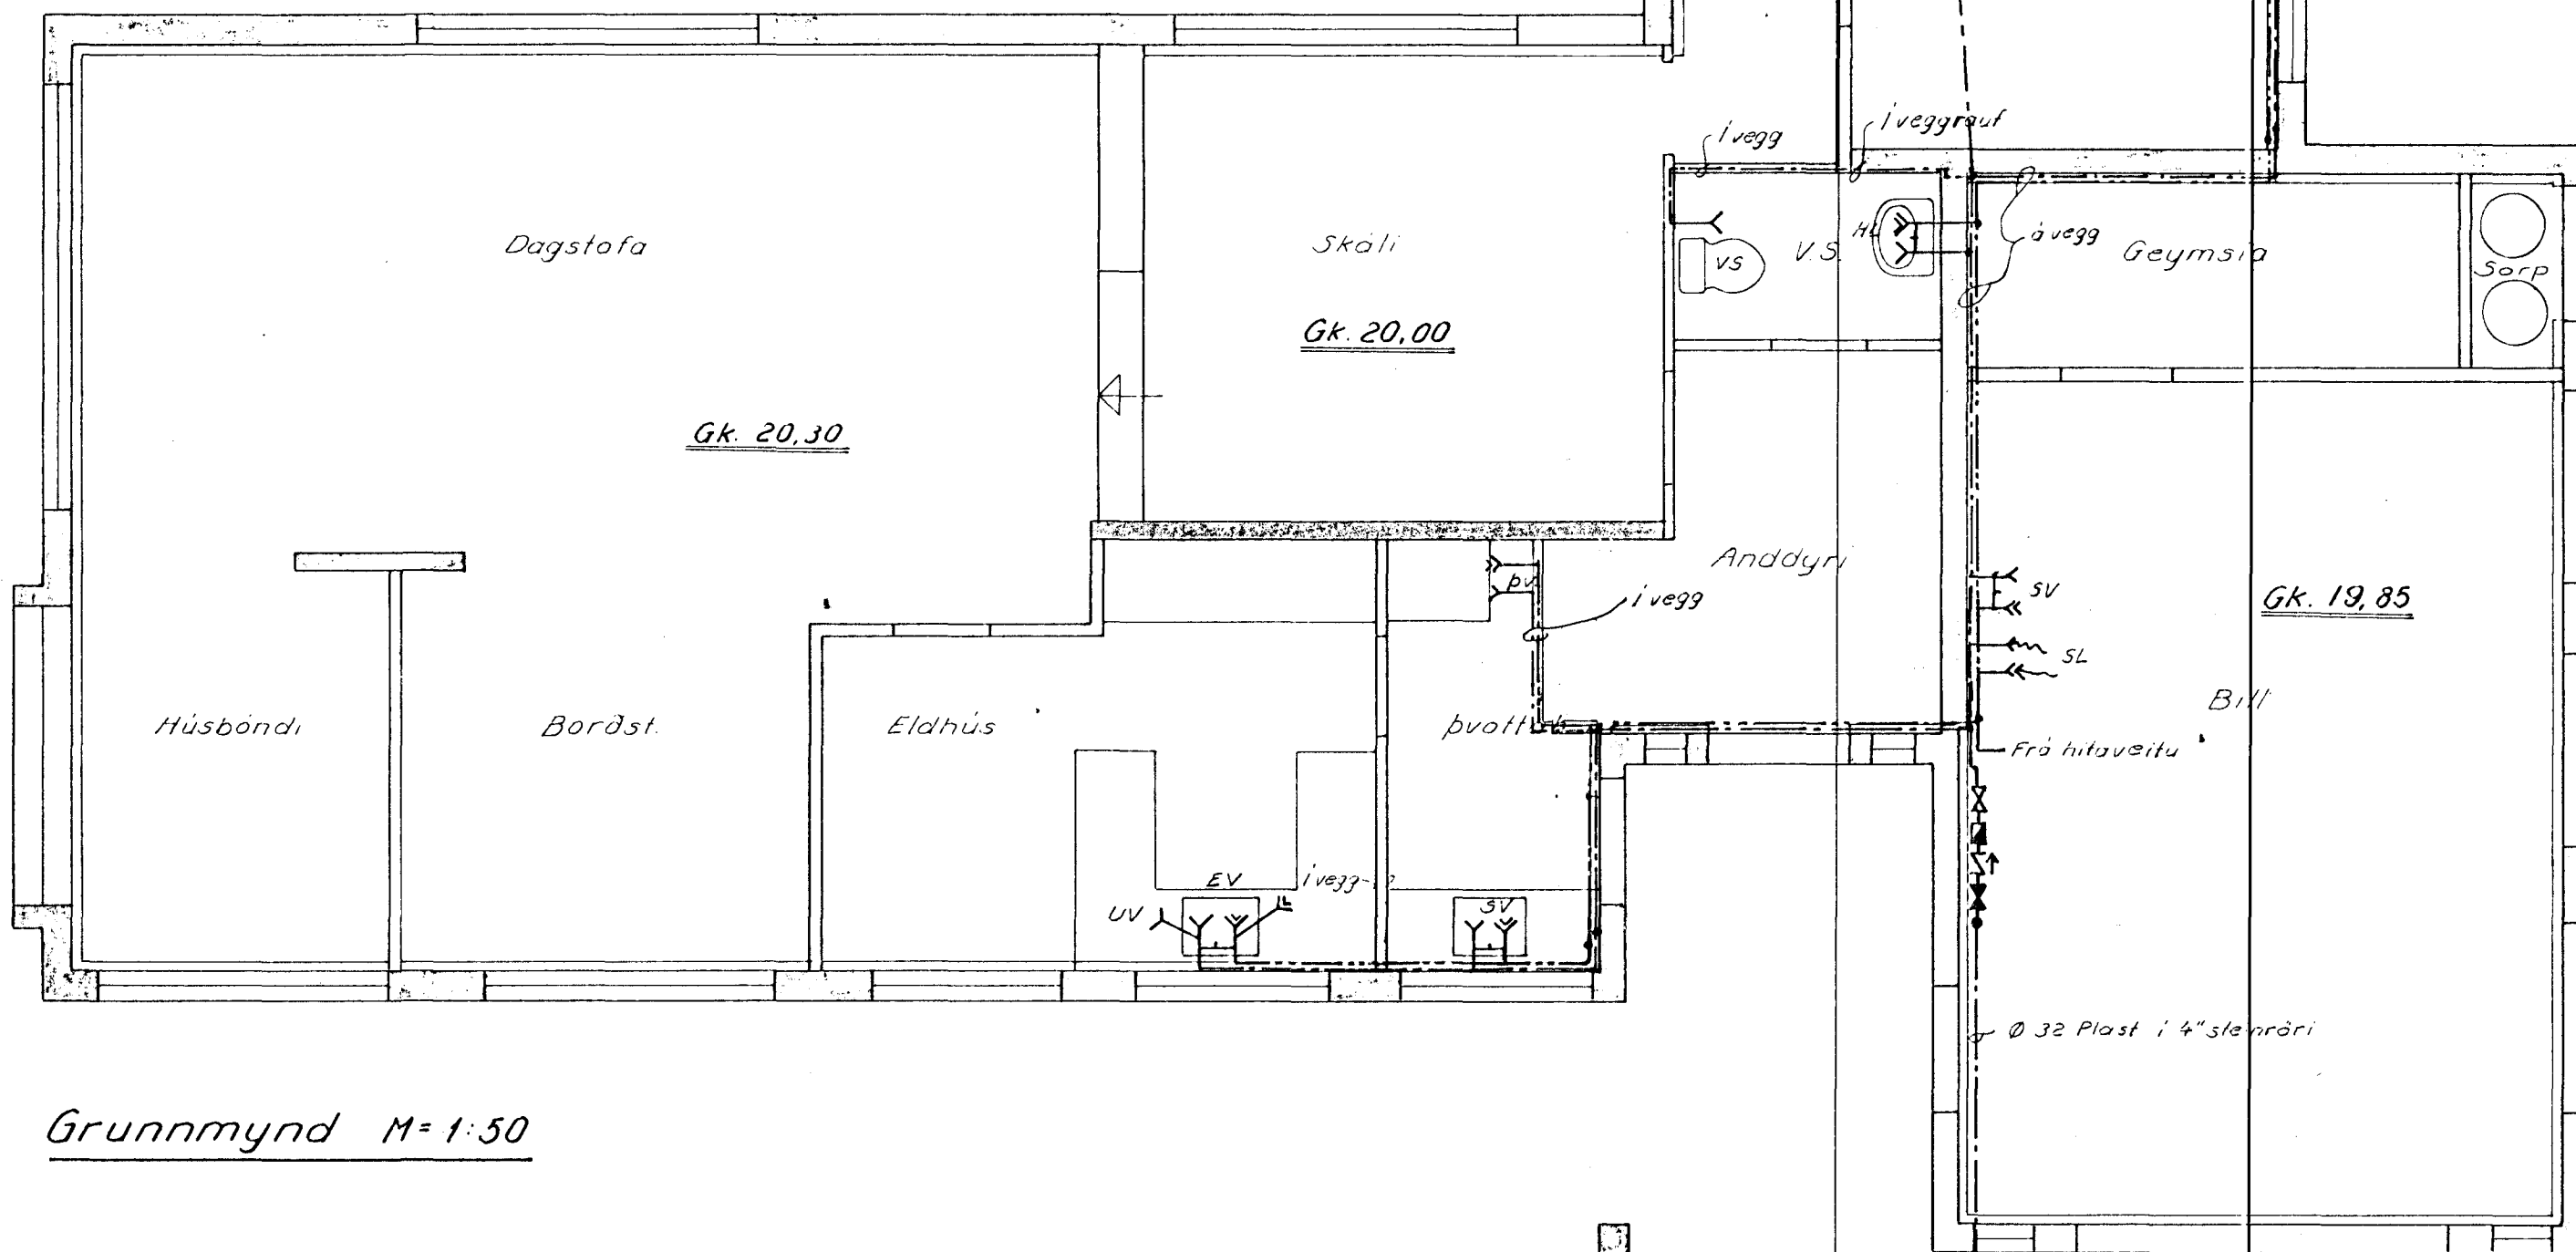

Afstöðumynd M=1:500

Grunnmynd M=1:50

Ø 32 Plast - Amk. 1,20 undir eiddarlegu yfirborði. Nákvæm staðsetning ræst af klopp.

Dags.	Nafn	SÆVANGUR Nr. 10 Hafnarfirði	Kvart. 1:50 1:500
Frundr. Mai '76.	A.S.		
Teikn. Mai '76	I.B.L.	Vatnslögn.	Breytt msk '77
Yfirf. —	B		
Asmundur Sigvaldason F.V.F. 1. Grænukinn 5 Hafnarf.			