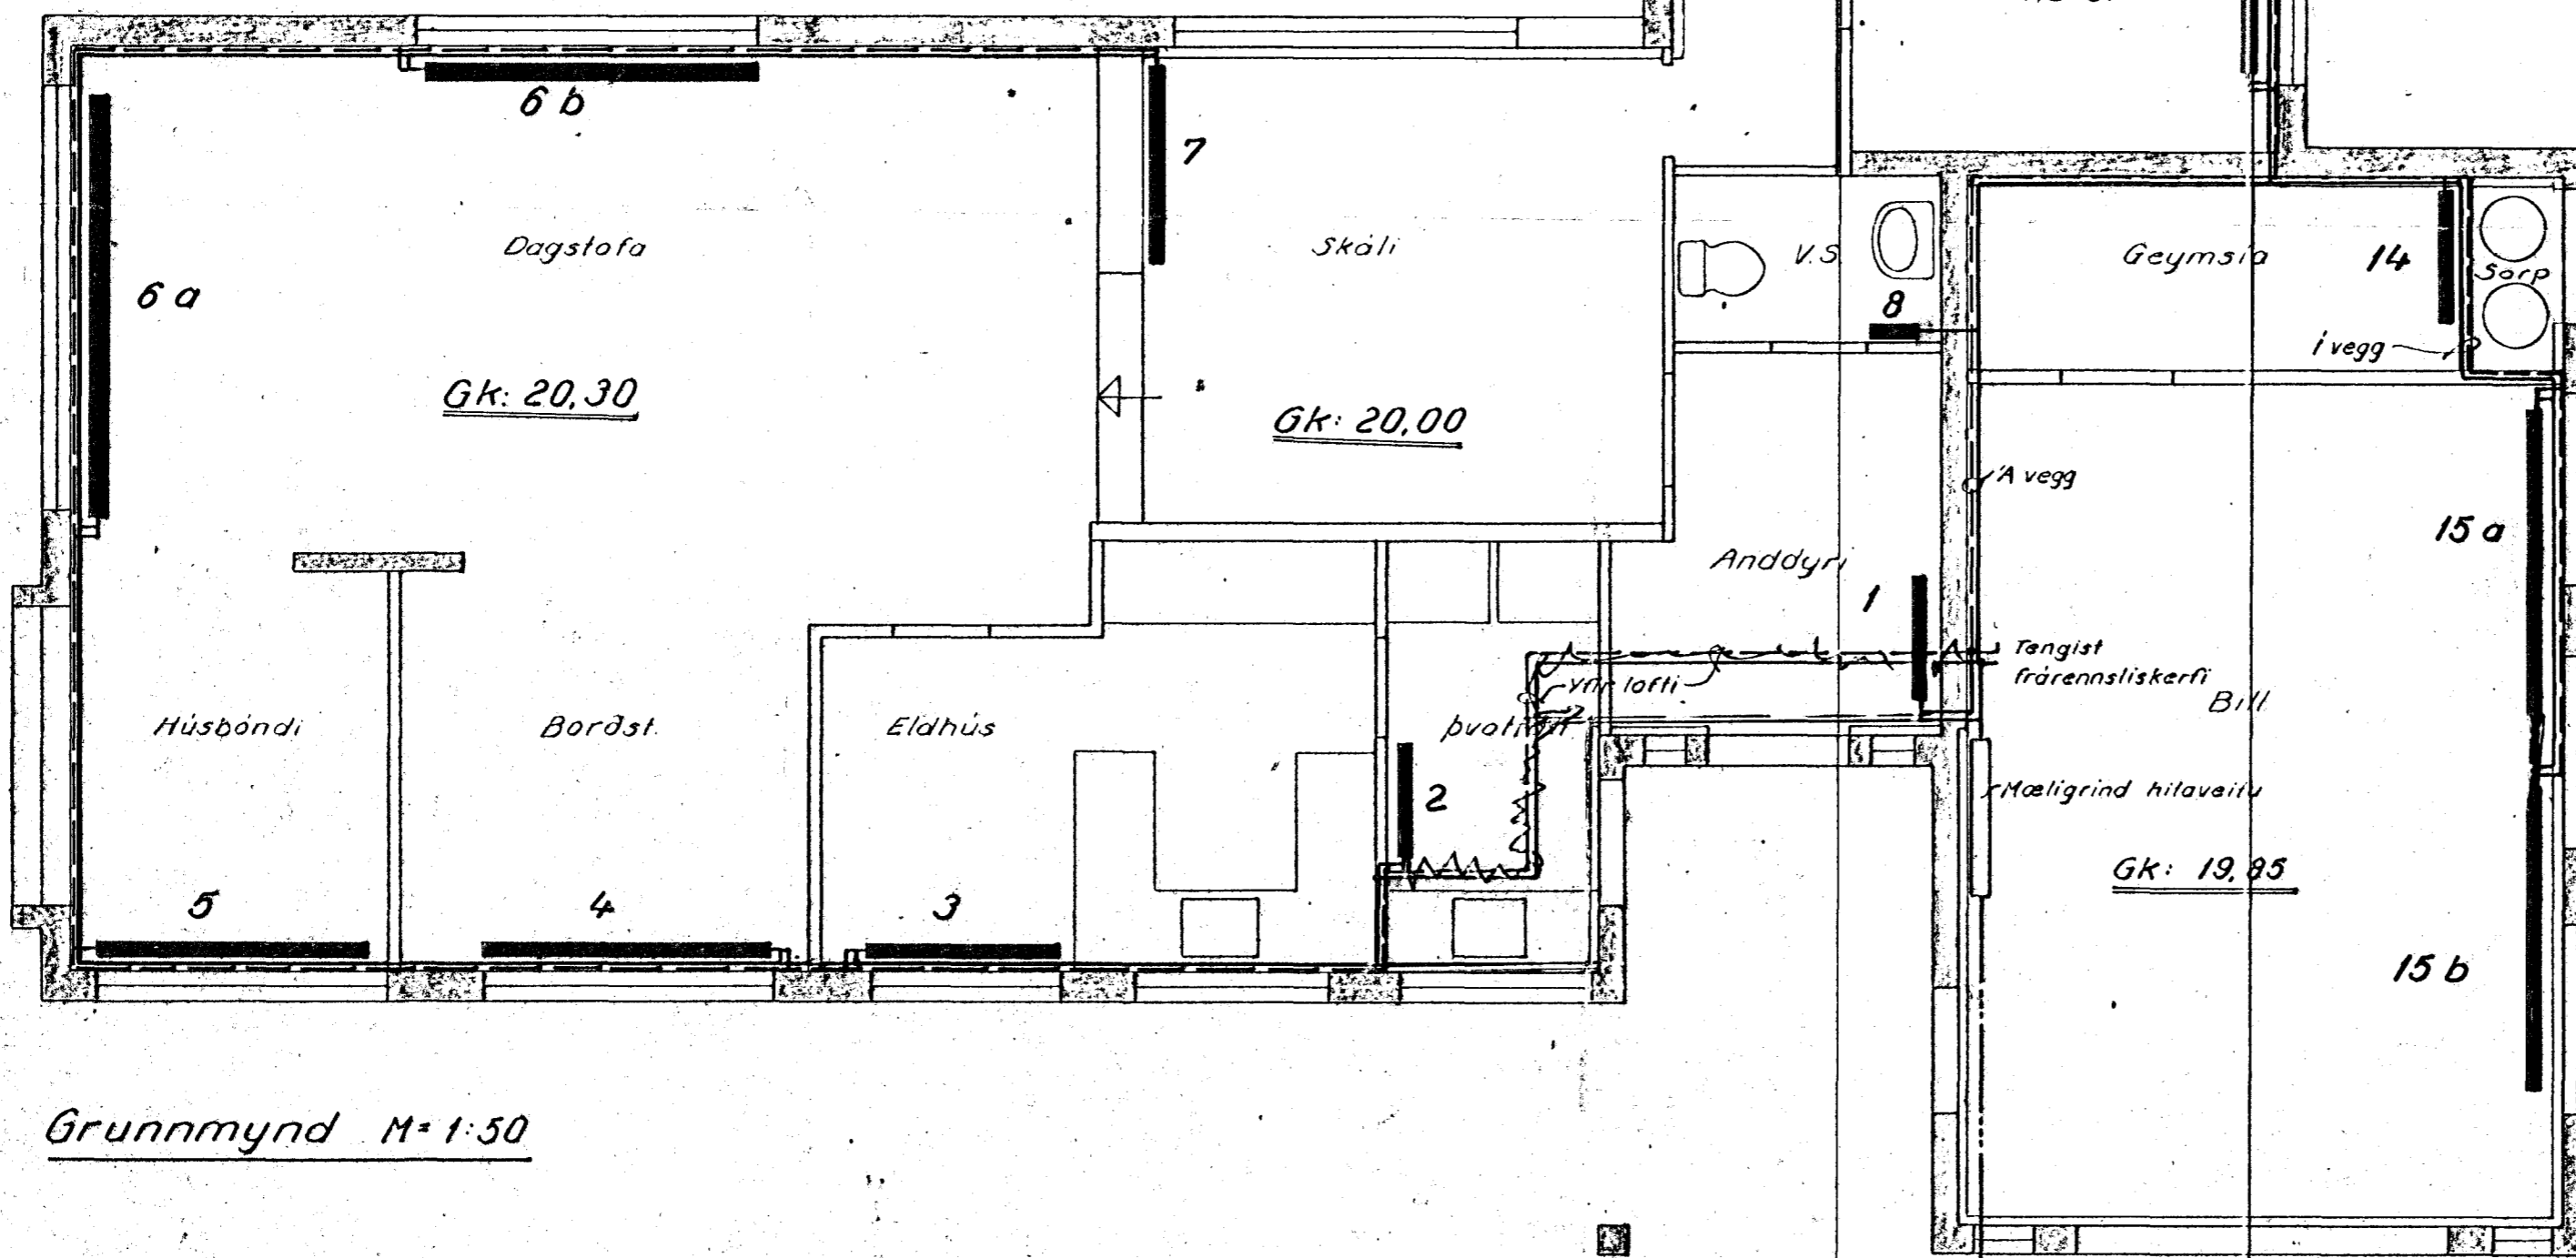

Innlak hitaveitu.

Sævangur

Afstöðumynd M=1:500

Grunnmynd M=1:50

Innlak hitaveitu
a.m.k. 70 cm undir
endantegu yfirborði

Dags.	Mai '76	Nafn	F.S.	SÆVANGUR Nr. 10	Kvarði:
Frumdr.	Mai '76			Hafnarfirði	1:50
Felkn.	Mai '76				1:500
Yfirf.	—				
Ásmundur Sigvaldason F.V.F.'l. Grænukinn 5 Hafnarf.				Hítalögn, Grunnmynd	