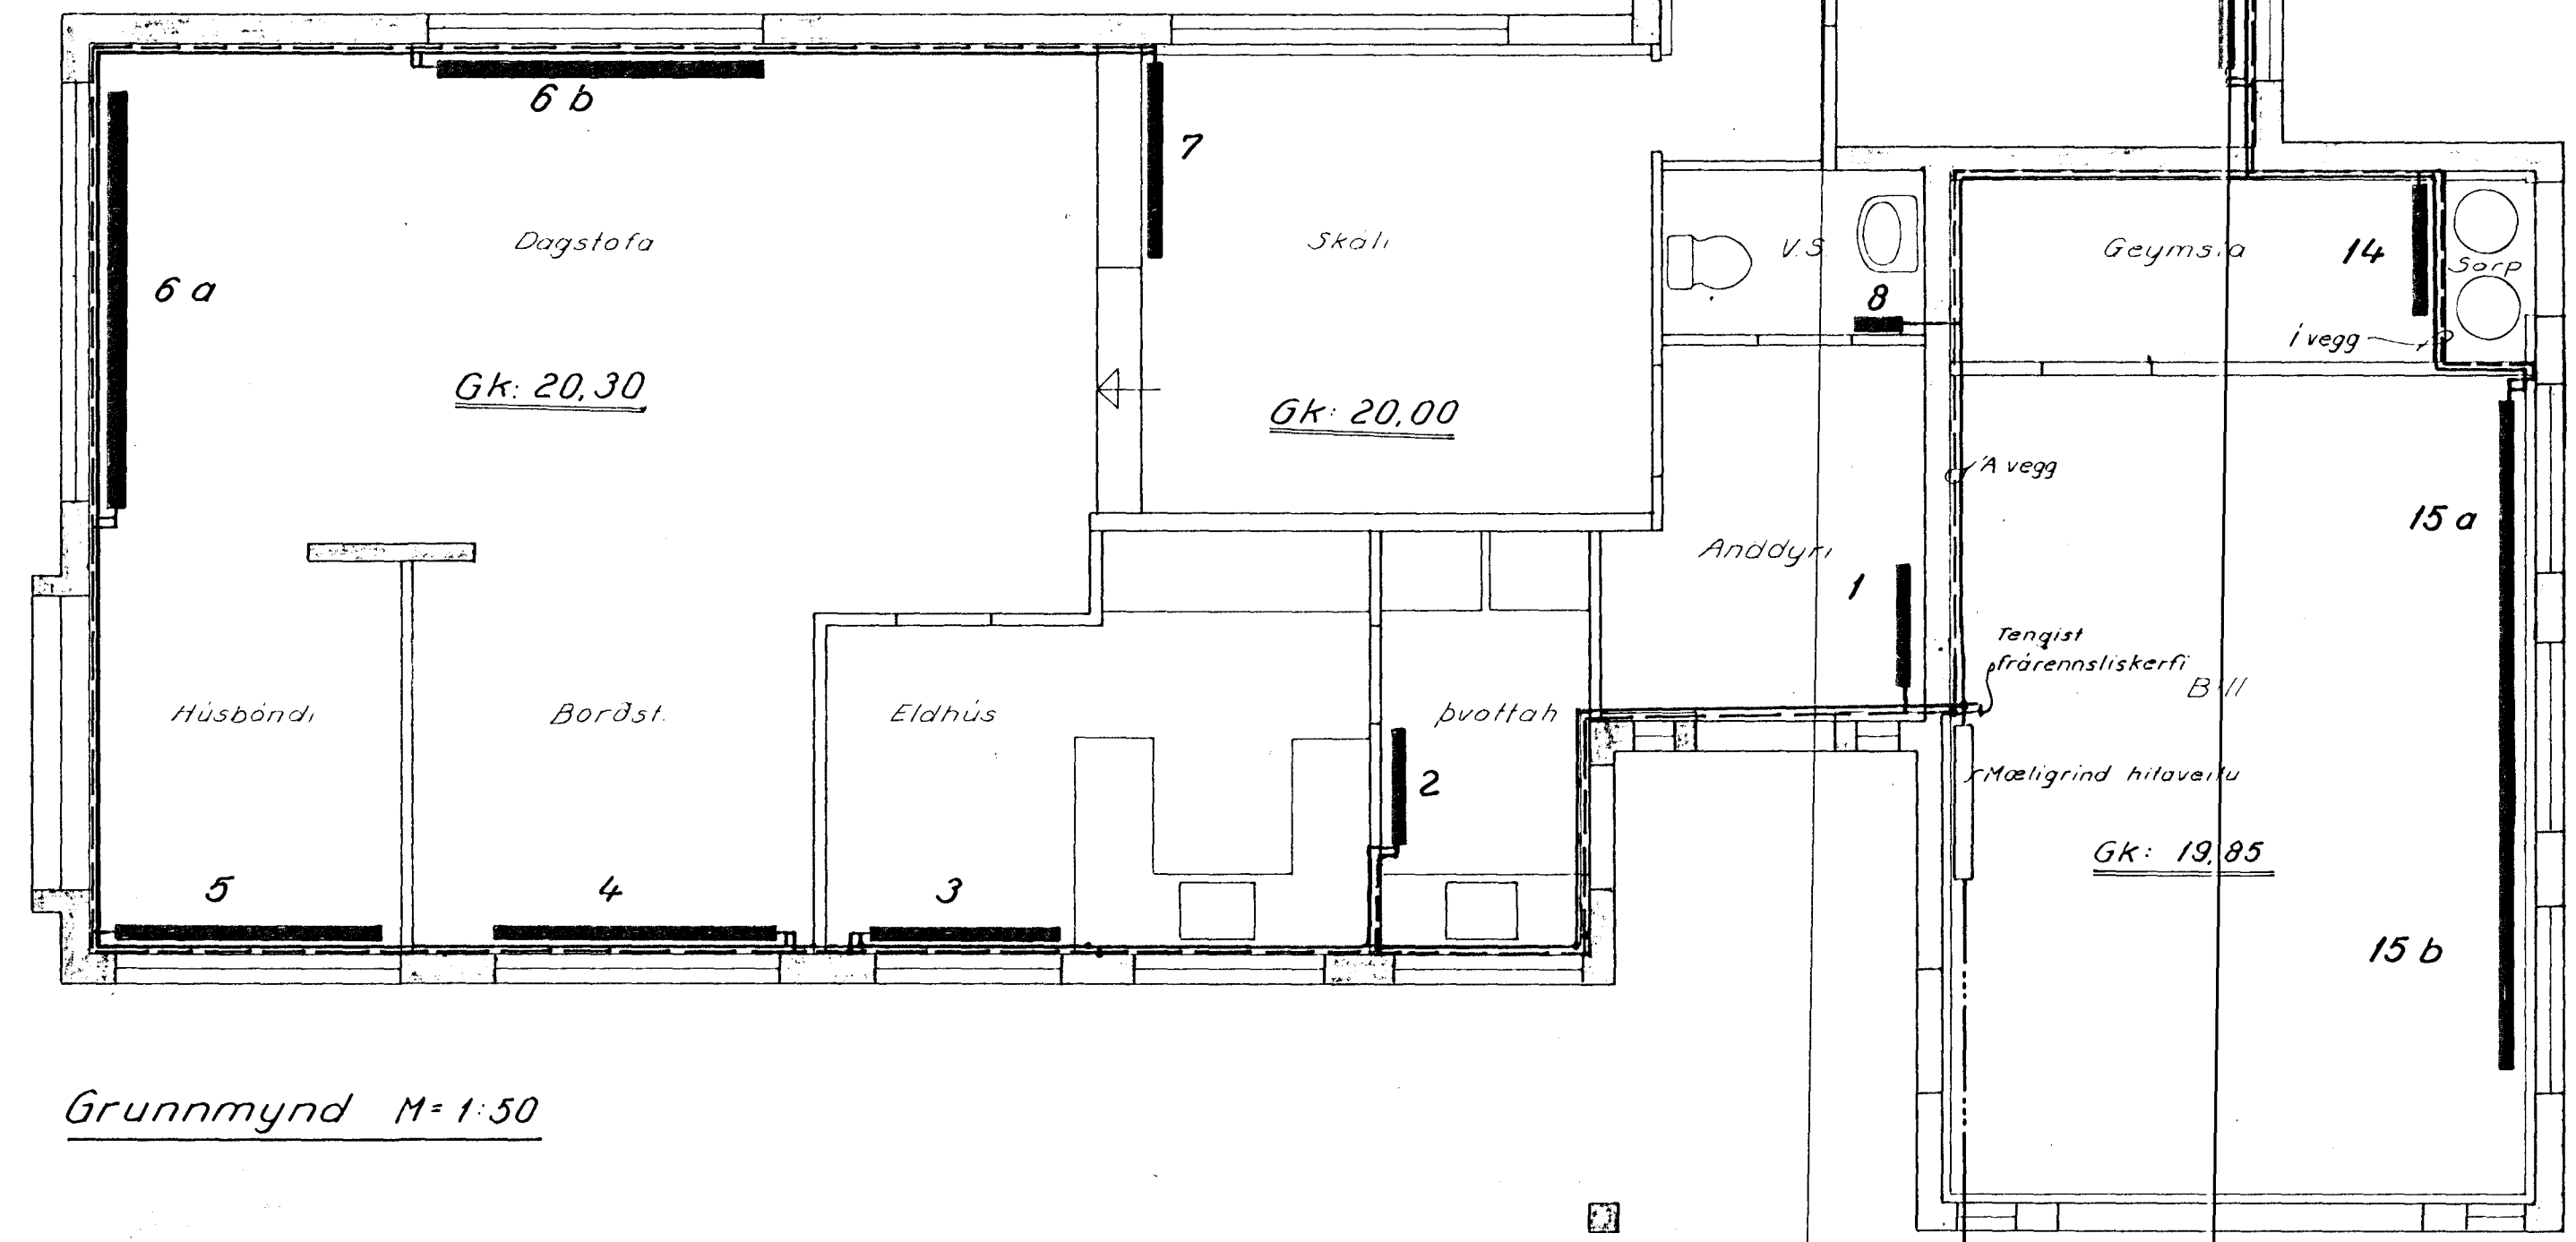

Sævangur

Afstöðumynd M=1:500

Grunnmynd M=1:50

Inntak hitaverlu
amk. 70cm undir
endanlegu yfirborði

Dags	Nafn	SÆVANGUR Nr. 10 Hafnarfirði	Kvarði: 1:50
Frumgr.	Mai '76		
Teikn.	Mai '76		
Yfirf.	---	Hitalögn, Grunnmynd	Beytt mars '77
Asmundur Sigvaldason F.V.F.I. Grœnukinn 5 Hafnarf.			