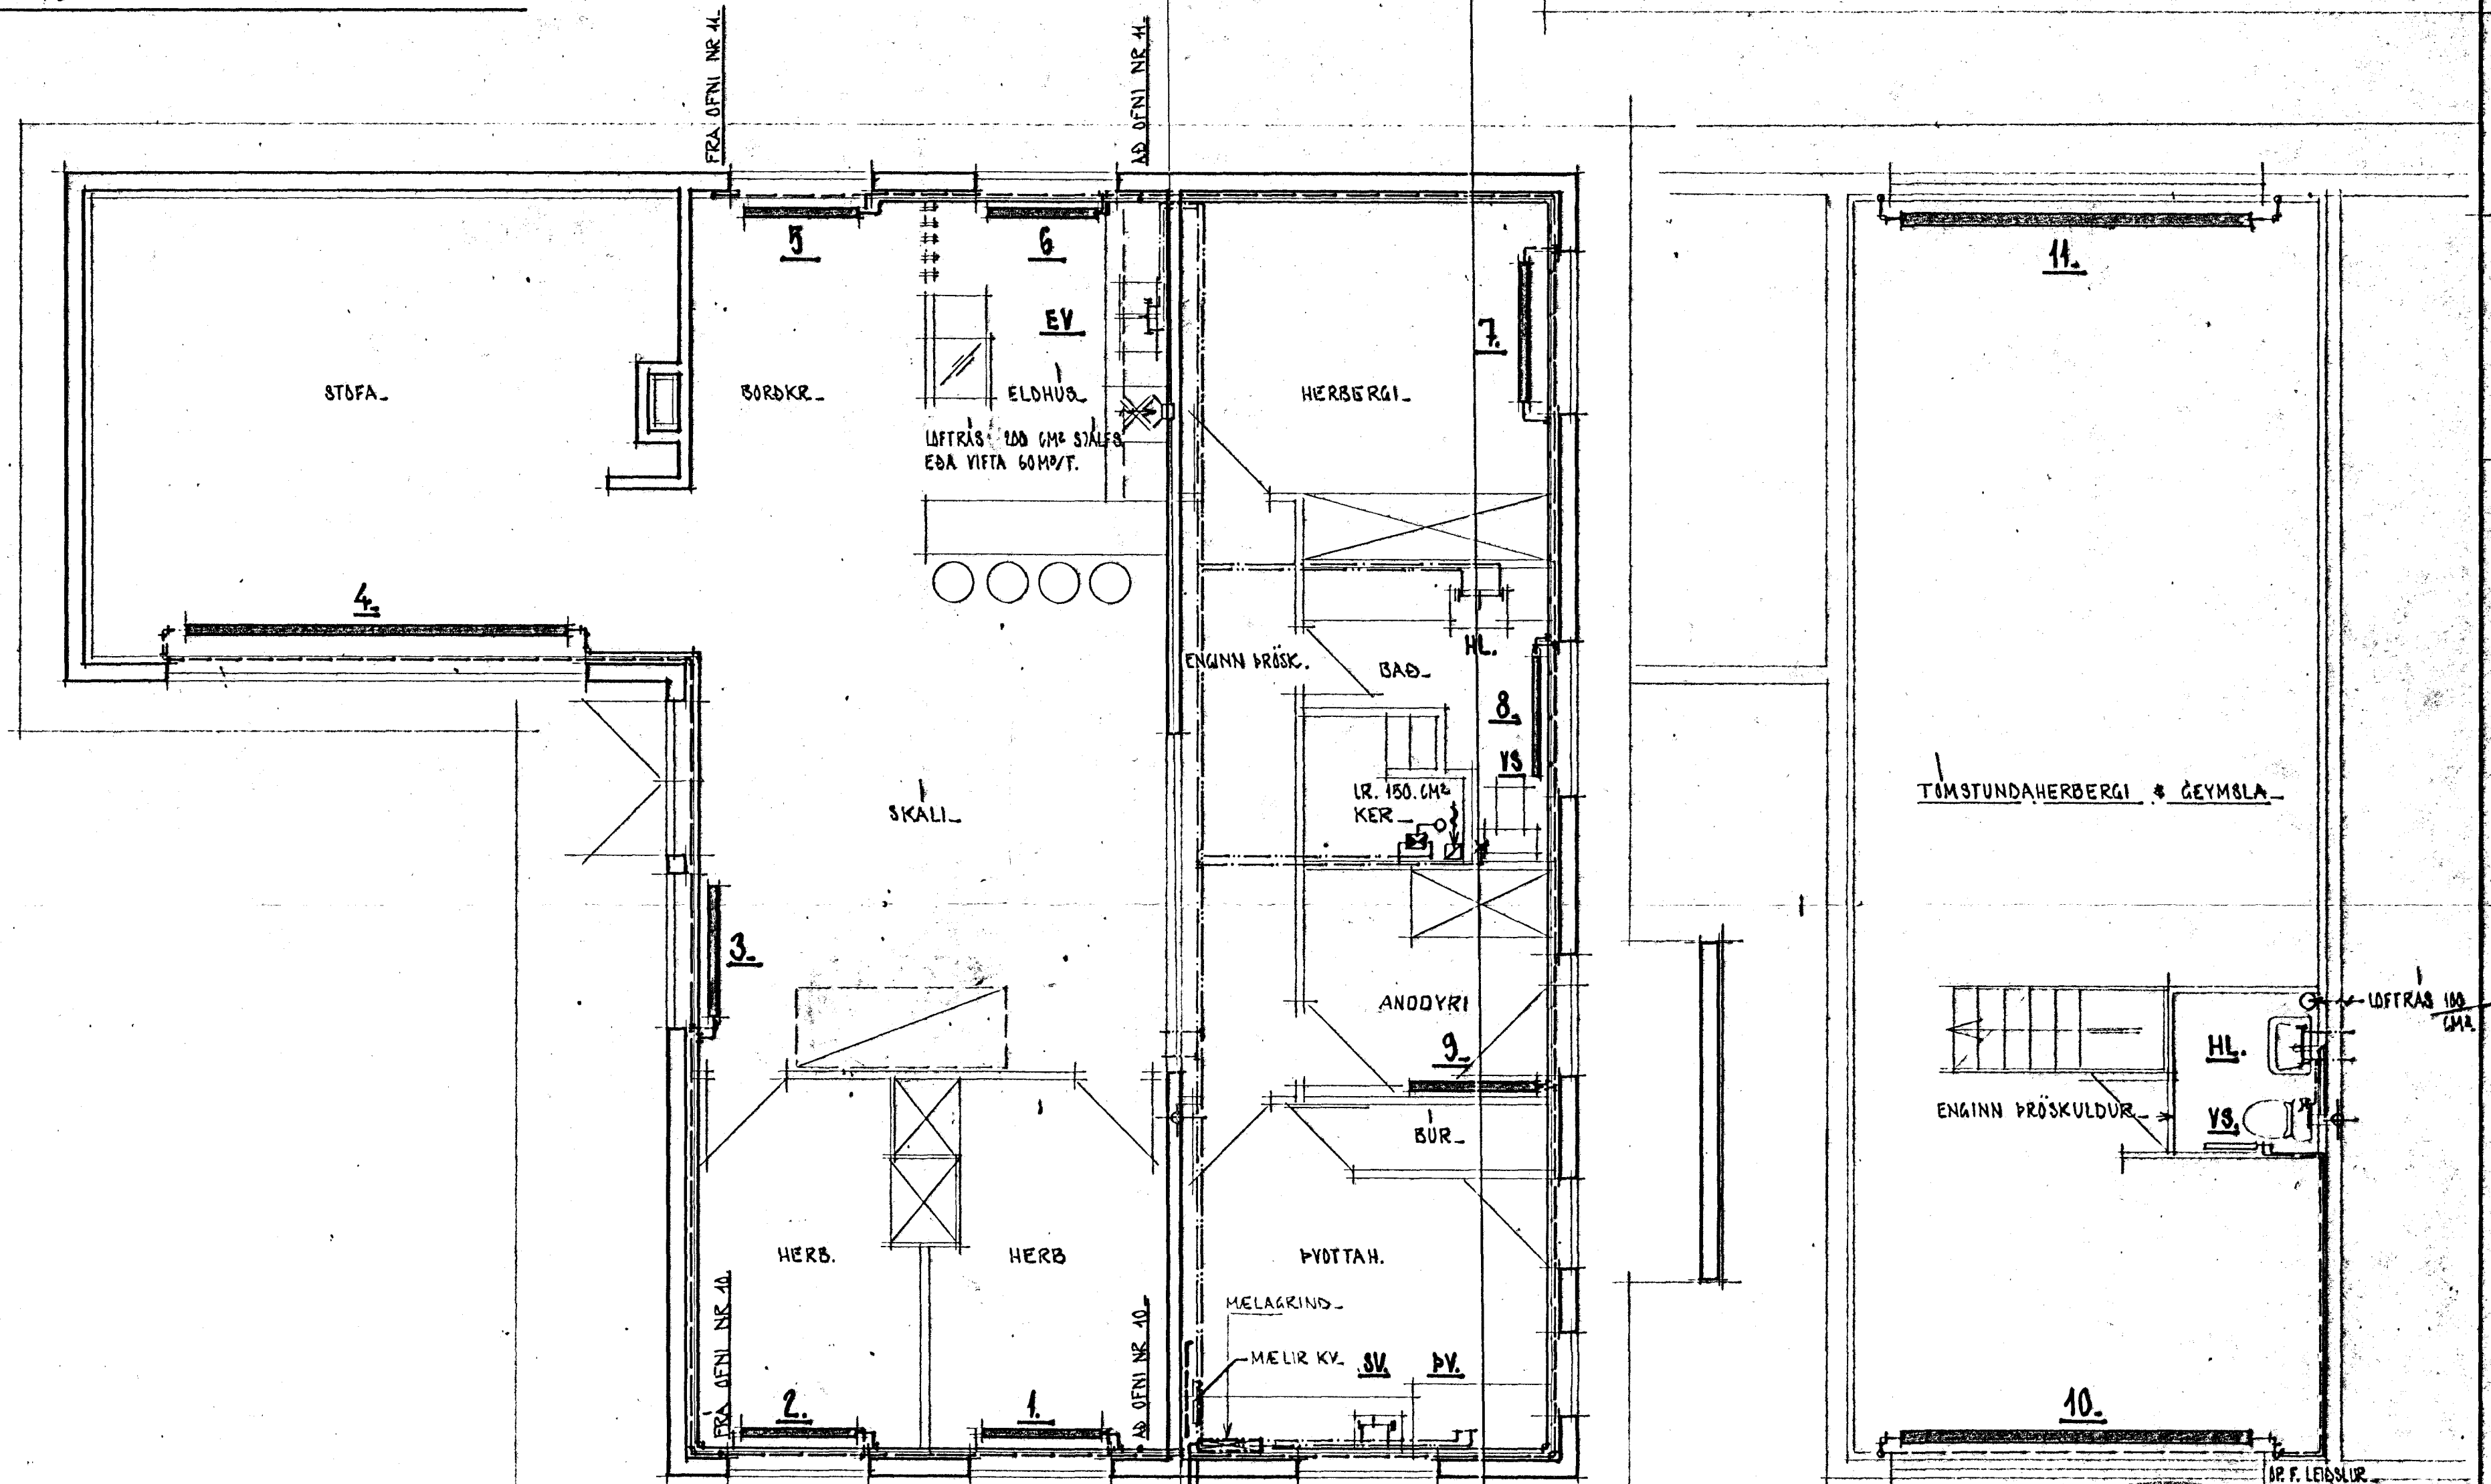

SÆVANGUR 13

GRUNNMYND 1:50.

RIS. 1:50.

26. febr. 1979

**STADALHÚS**

TEIKNISTOFA SUDURLANDSBRÁUT 20 SIMI 83141.

VERKEFNI	DAGS.	1979.	VERK NR
HITALÖGN & MEYLUVATNSLÖGN	MKV.	1:50.	SU 16
SÆVANGUR 13. HAFNARFJÓRÐI	BR.		
	BLAD NR	3.02	