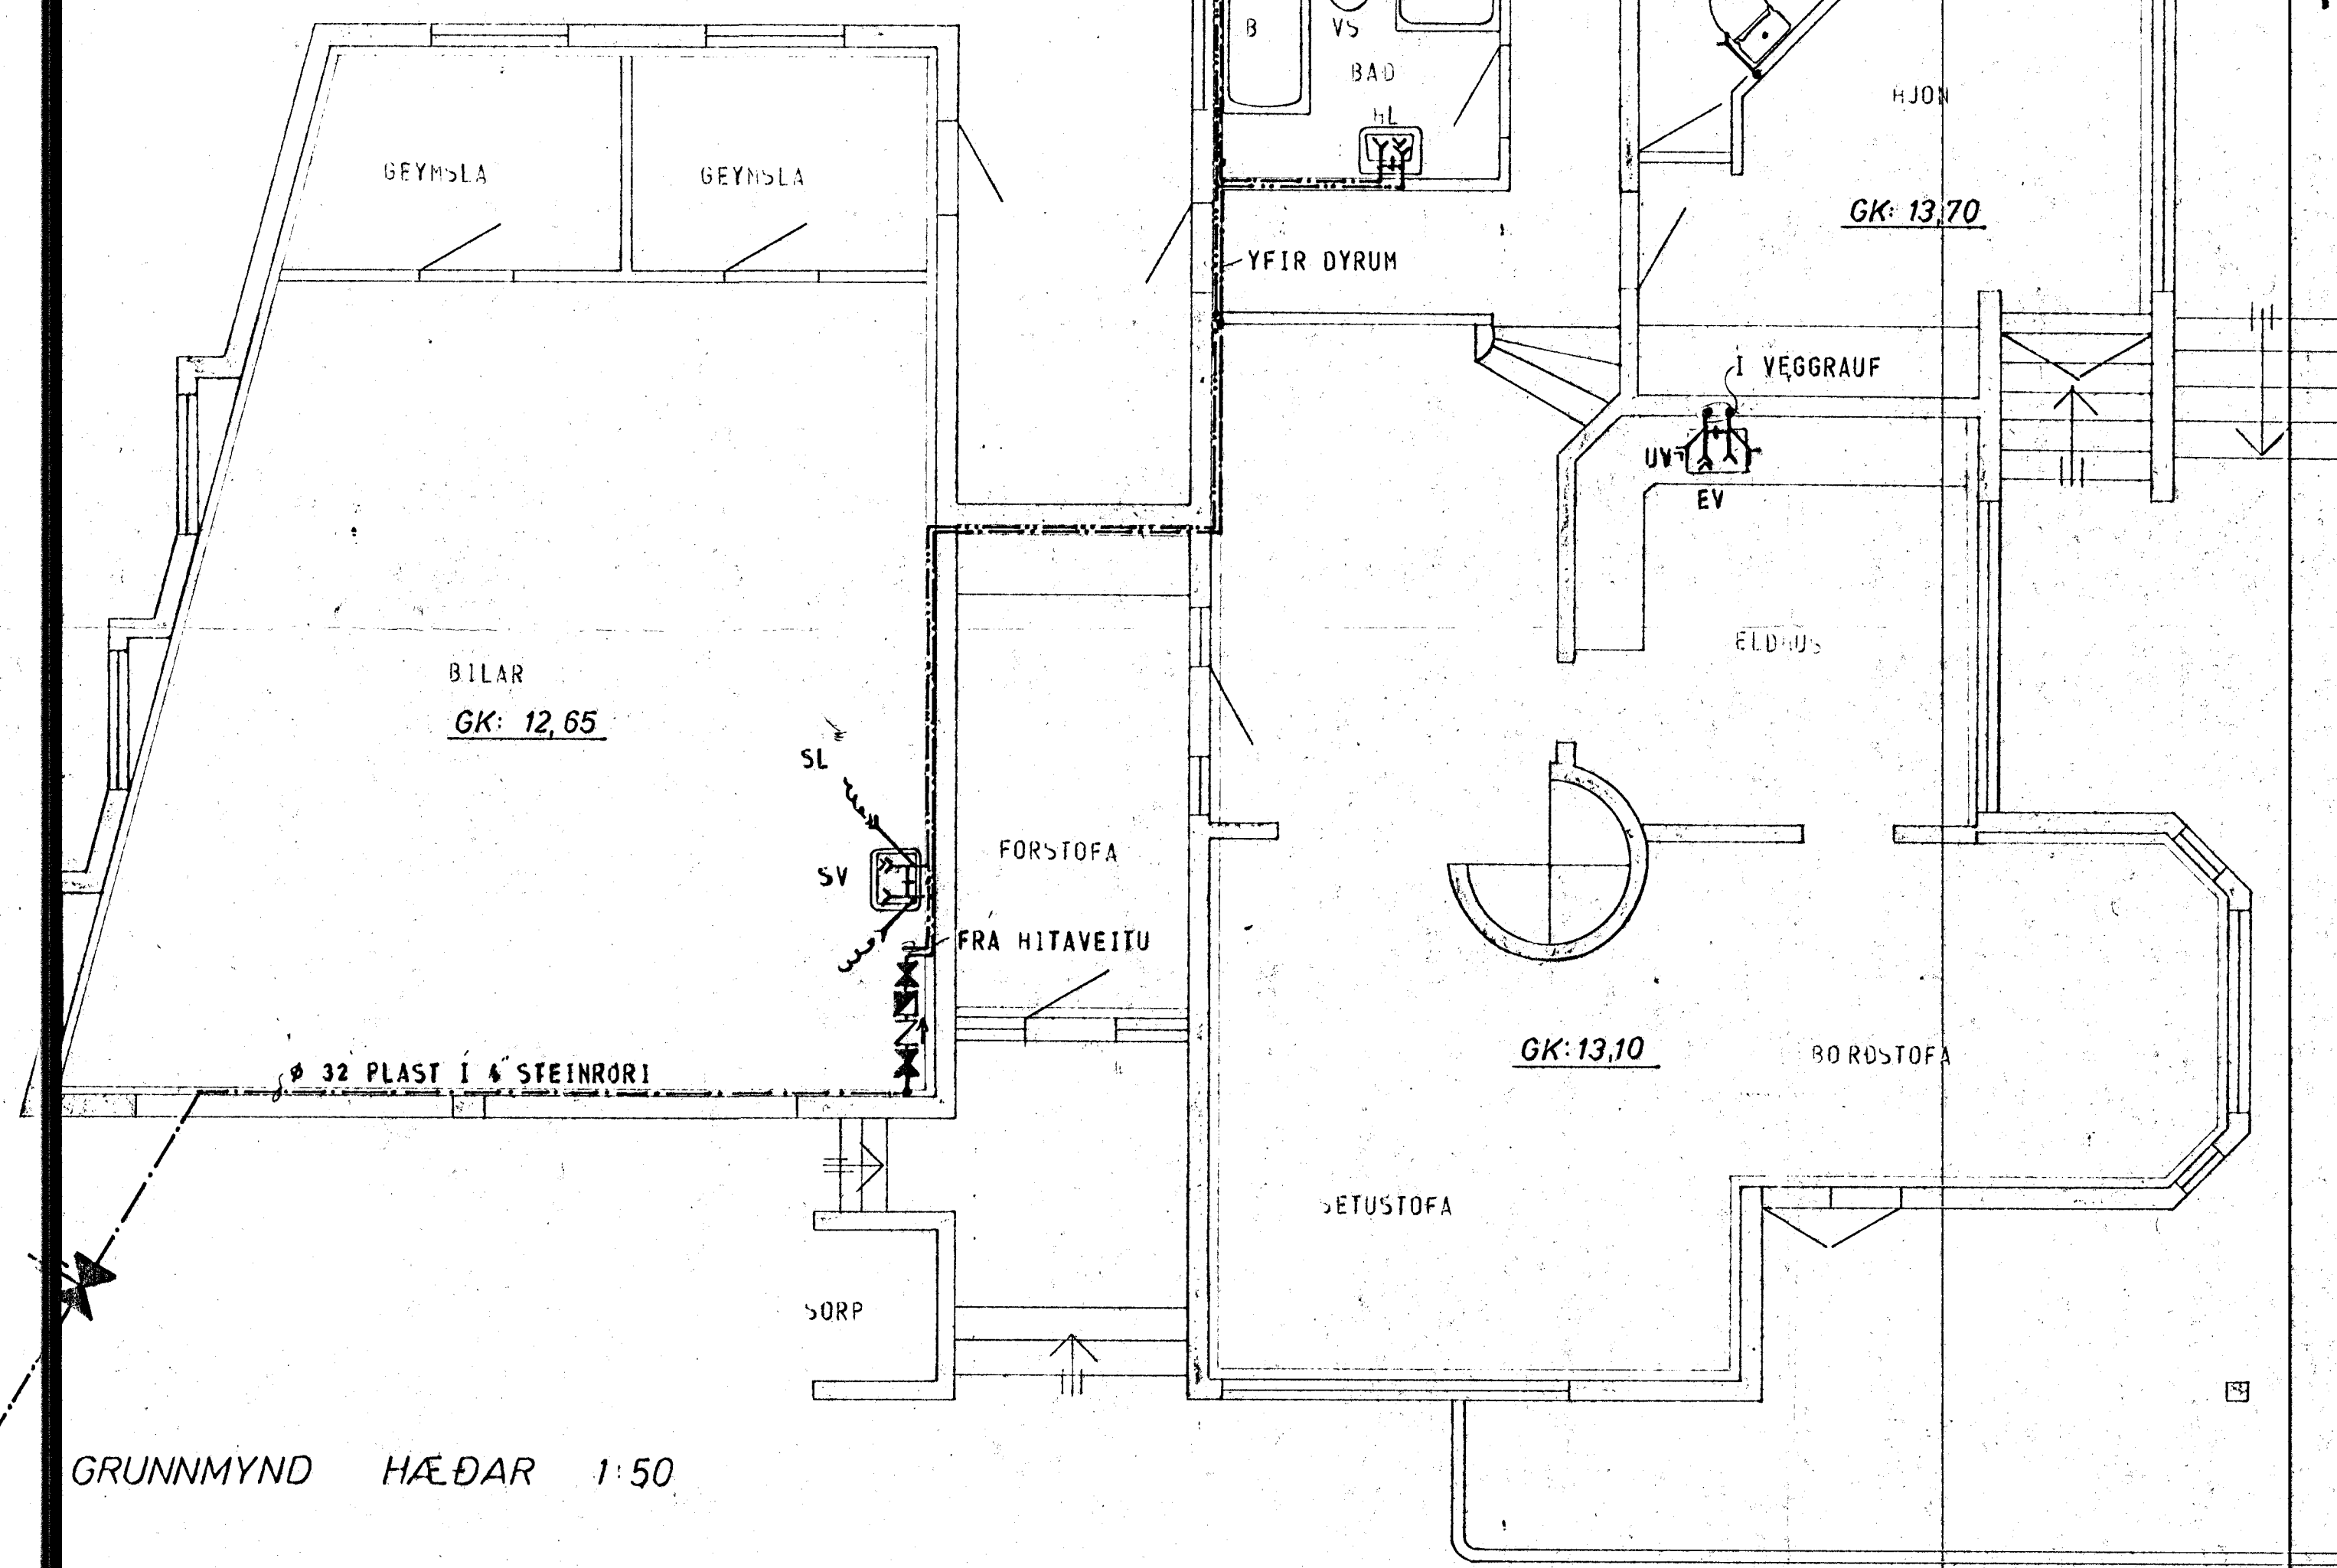

AFSTANDA 1:500

GRUNNMYND HÆÐAR 1:50

SKÝRINGAR SJÁ TEIKN NR. 20

SÆVANGUR 14, HAFNARFIRÐI.		MÆLIKVÆRDI 1:500 1:50	VERK 7821	TEIKN NR. 23
VATNSLÖGN — GRUNNMYND.		Hannað: <i>[initials]</i>	Yfirfarð: <i>[initials]</i>	DAGS
JÓHANN GUNNAR BERGÞÓRSSON VERKFR MVFI		Teiknað: <i>[initials]</i>	Samb.	DES. '78
STRANDGÖTU 11 — HAFNARFIRÐI — SÍMI 53315		BREYTT		