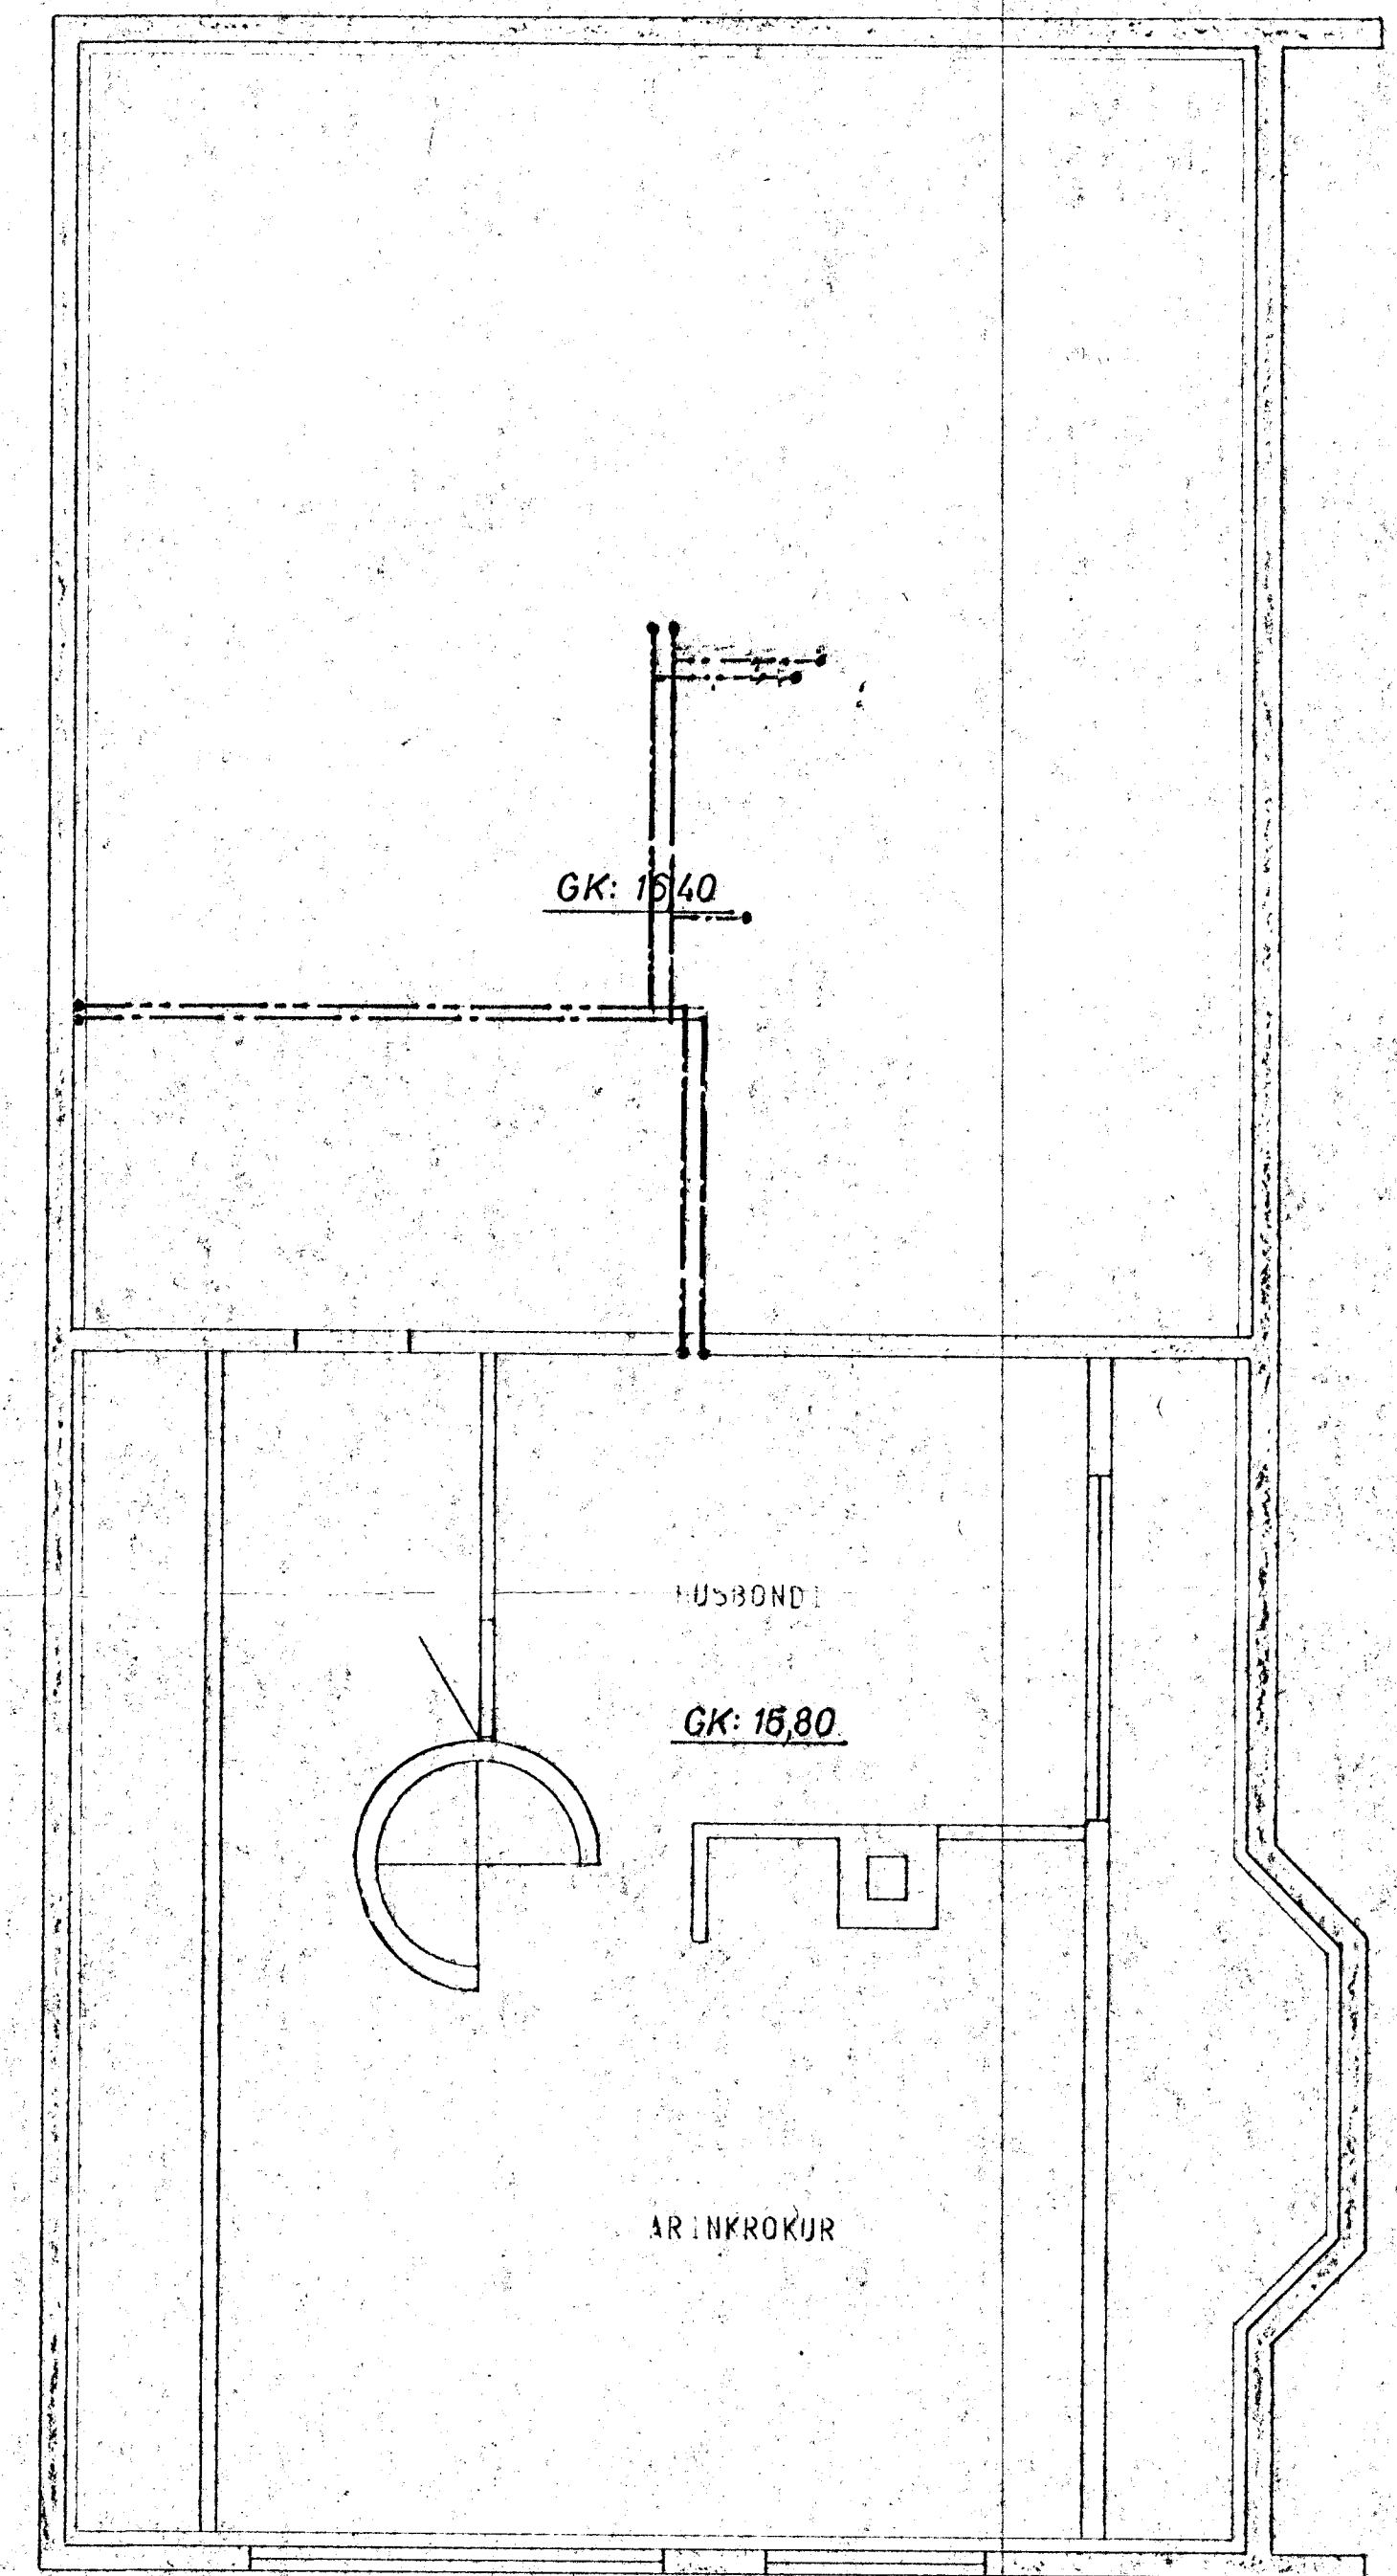

AFSTANDA 1:500

GRUNNMYND HÆÐAR 1:50

SKÝRINGAR SJÁ TEIKN NR. 20

SÆVANGUR 14, HAFNARFIRÐI.		MÆLIKVÆRDI 1:500 1:50	VERK 7821	TEIKN NR. 23
VATNSLÖGN — GRUNNMYND.		Hannað: <i>[initials]</i>	Yfirfarð: <i>[initials]</i>	DAGS
JÓHANN GUNNAR BERGÞÓRSSON VERKFR MVFI		Teiknað: <i>[initials]</i>	Samb.	DES. '78
STRANDGÖTU 11 — HAFNARFIRÐI — SÍMI 53315		BREYTT		