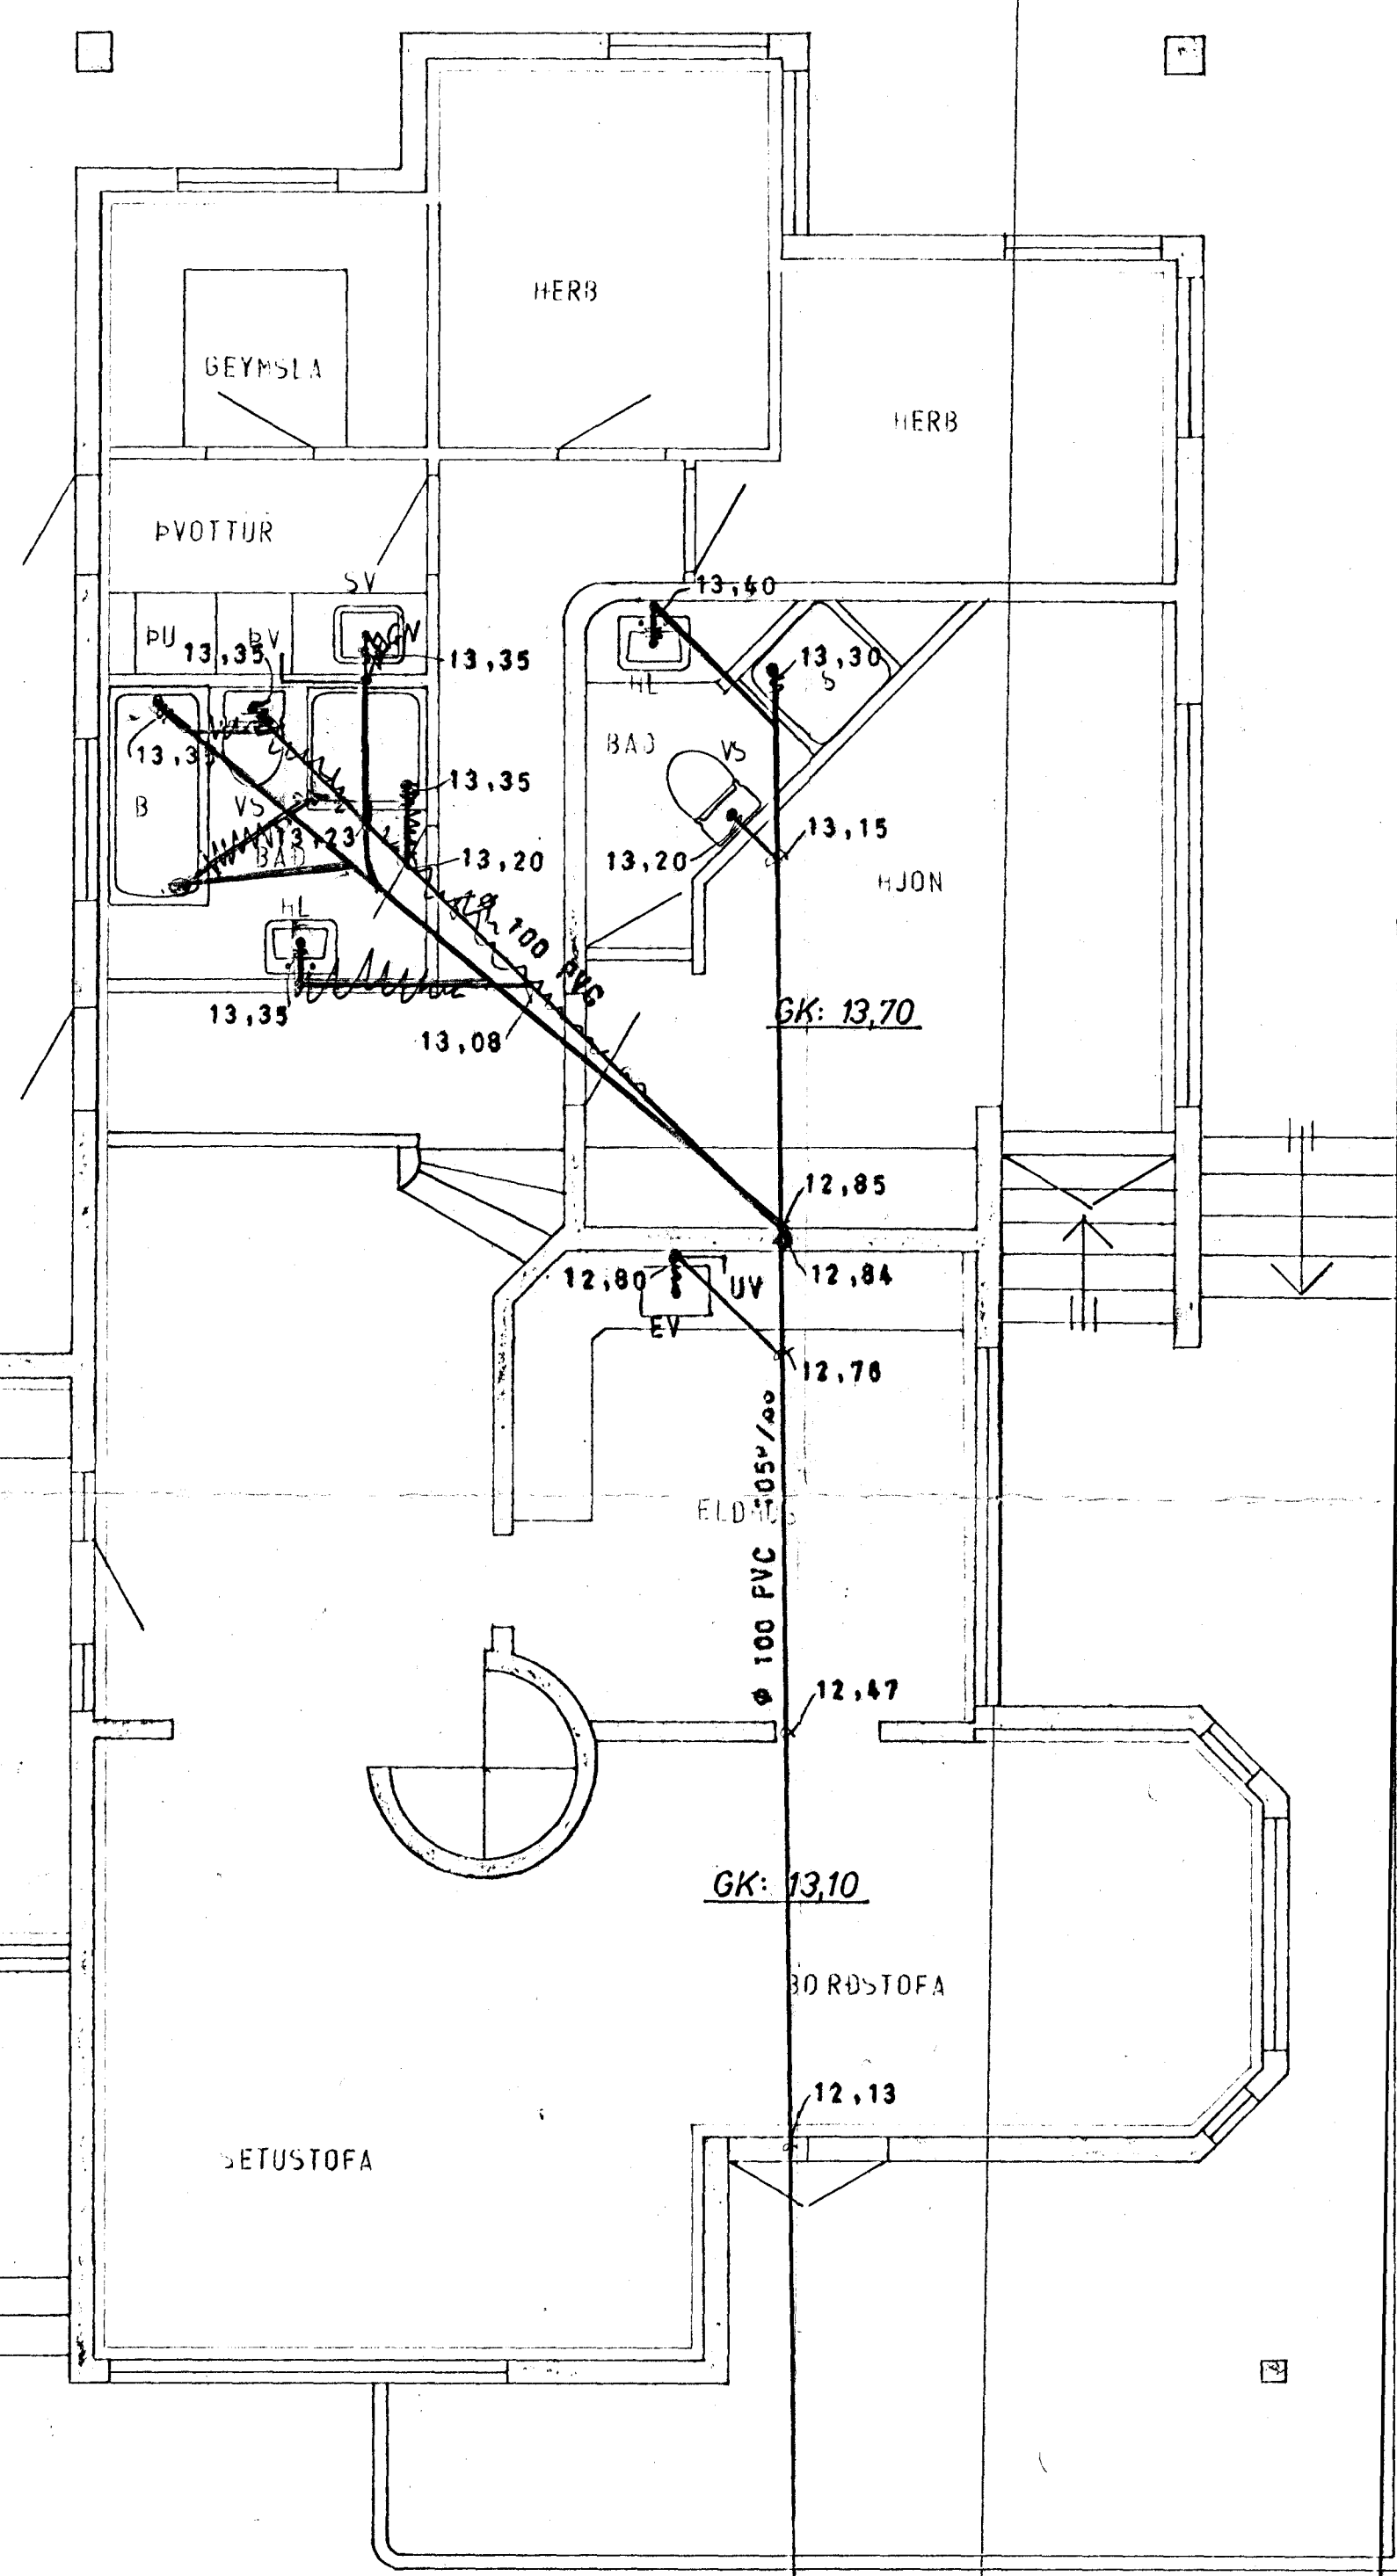

AFSTADA 1:500

GRUNNMYND HÆÐAR 1:50

TENGIST GÖTULÖGN EF
ÞAD ER AUÐVELDARA EN
AÐ TENGJA I HEIMADAR-
ENDA

SKÝRINGAR SJÁ TEIKN NR. 20

SÆVANGUR 14, HAFNARFIRÐI.	MÆLIKVARDI 1:500 1:50	VERK 7321	TEIKN NR 2.1
FRÆRENNSLIÐÖGN - GRUNNMYND	Hannað <input checked="" type="checkbox"/> Teiknað <input checked="" type="checkbox"/>	Yfirfarð <input checked="" type="checkbox"/> Samb. <input checked="" type="checkbox"/>	DAGS DEs. '78
JÓHANN GUNNAR BERGPÓRSSON STRANDGÖTU 11 - HAFNARFIRÐI - Sími 53315	VERKFR MVFI	BREYTT JÚNÍ '79.	