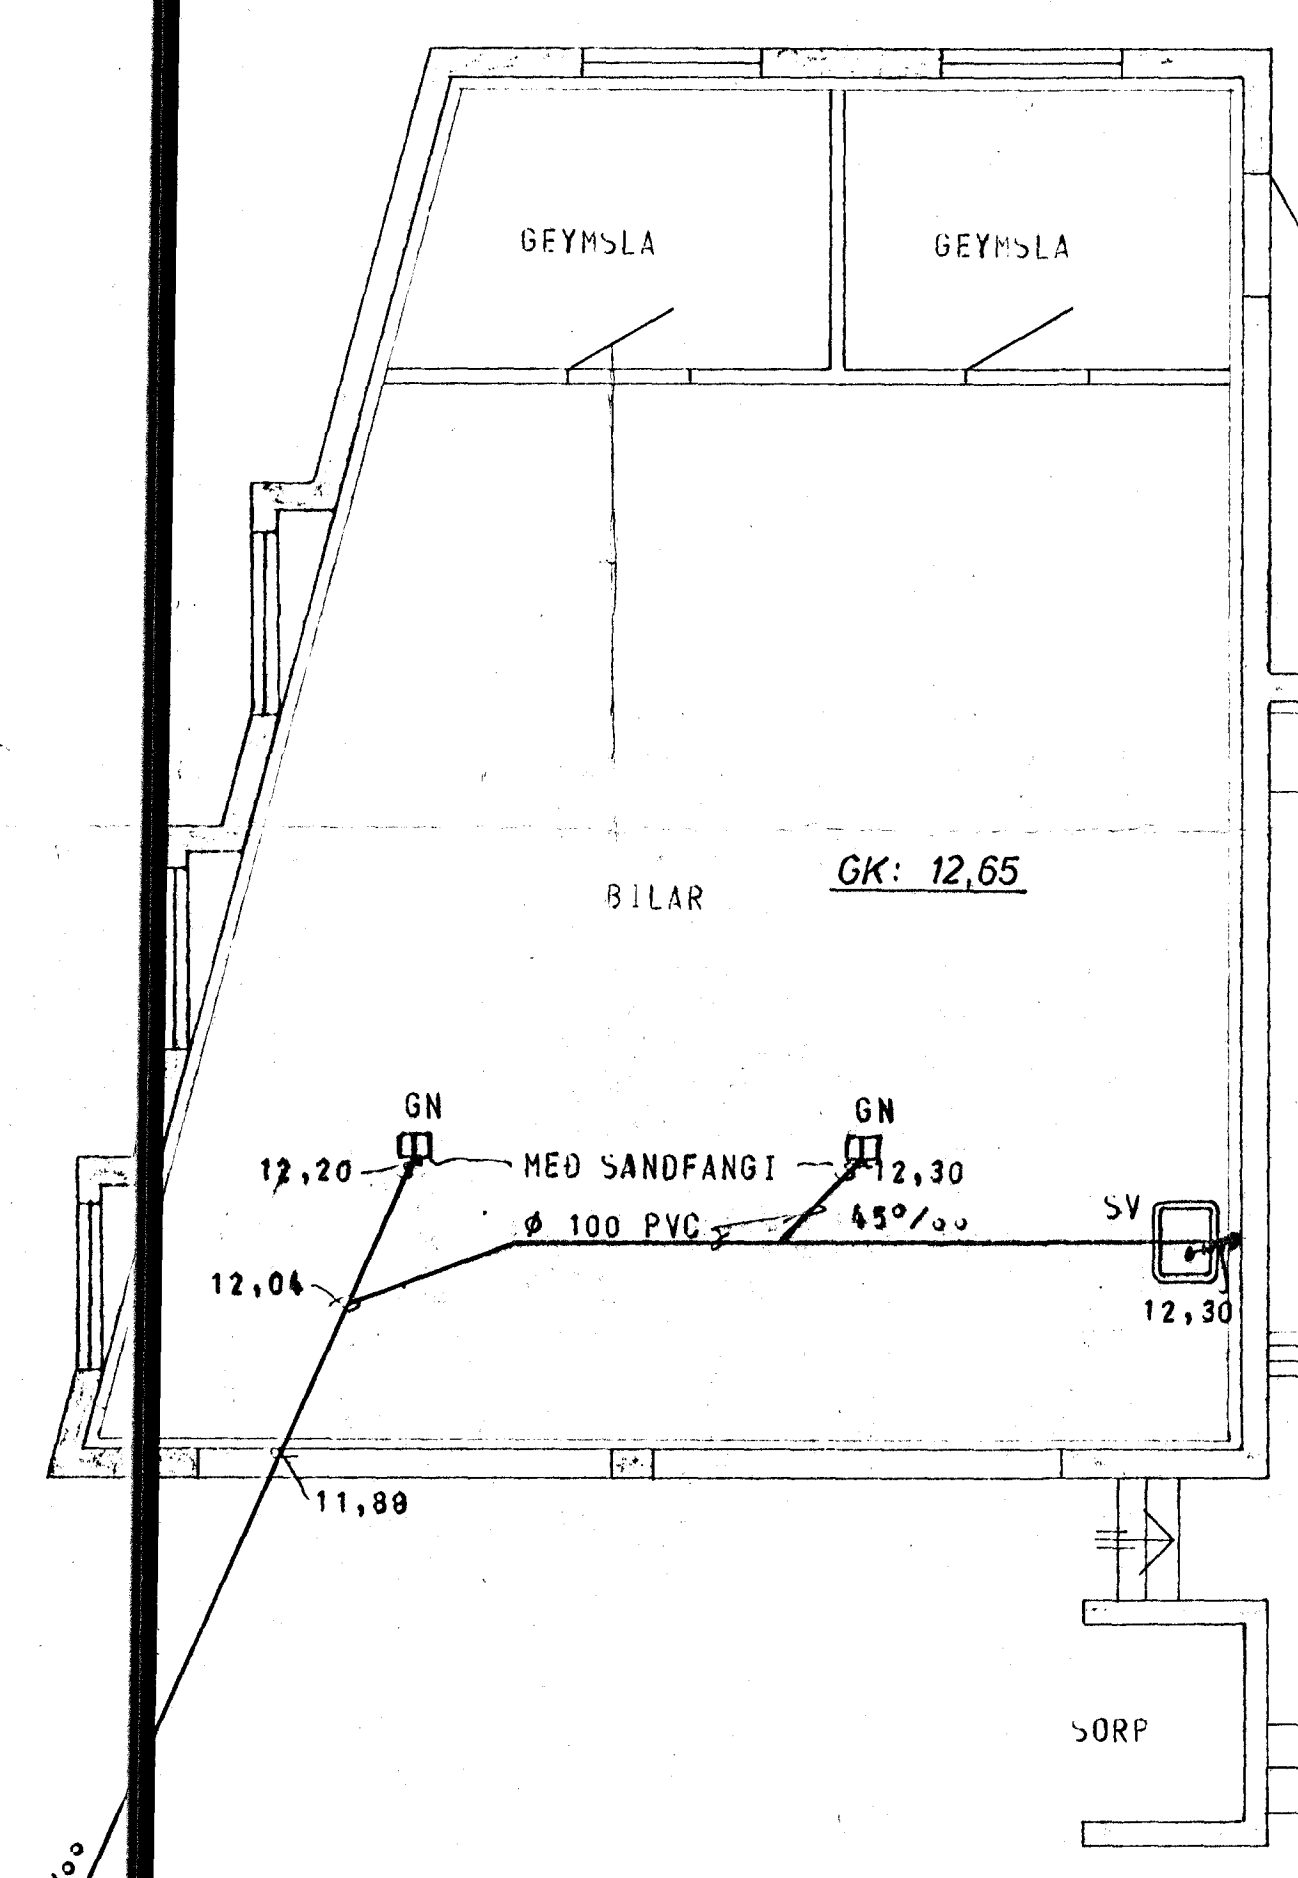

AFSTADA 1:500

GRUNNMYND HÆÐAR 1:50

TENGIST GÖTULÖGN EF
ÞAD ER AUÐVELDARA EN
AÐ TENGJA I HEIMADAR-
ENDA

SKÝRINGAR SJÁ TEIKN NR. 20

SÆVANGUR 14, HAFNARFIRÐI.	MÆLIKVARDI 1:500 1:50	VERK 7321	TEIKN NR 2.1
FRÆRENNSLIÐÖGN - GRUNNMYND	Hannað <input checked="" type="checkbox"/> Teiknað <input checked="" type="checkbox"/>	Yfirfarð <input checked="" type="checkbox"/> Samb. <input checked="" type="checkbox"/>	DAGS DEs. '78
JÓHANN GUNNAR BERGPÓRSSON STRANDGÖTU 11 - HAFNARFIRÐI - Sími 53315	VERKFR MVFI	BREYTT JÚNÍ '79.	