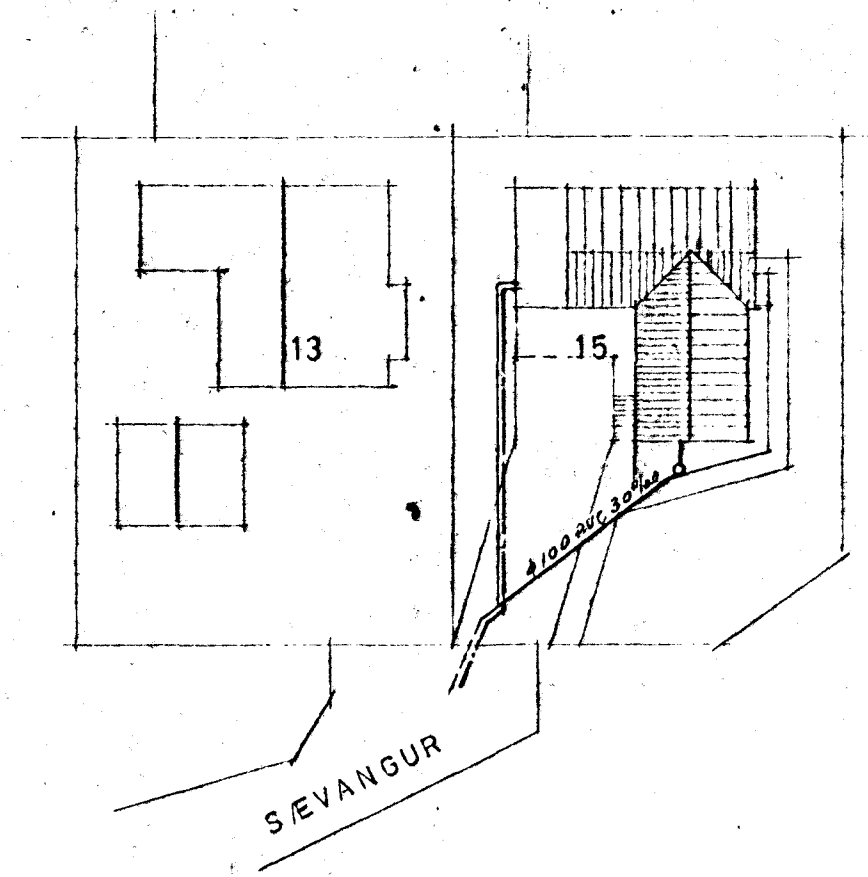

AFSTÖÐUMYND 1:500

EFNI OG FRÁGANGUR LAGNA SKULU VERA SAMKVÆMT ÁKVÆÐUM IST 65, IST 68 OG IST 67

Ath. kóla með hléttíð  
 Ad hokkum (30cm)  
 3/15

SVEINBJÖRN SIGURÐSSON TEKNIFR.		
MIÐVANGI 116 SIMI 52256 MTFÍ		
SÆVANGUR 15	MKV.	DAGSETN.
	1:50	10.9.79
VATNS - OG FRÁRENNSLISLAGNIR	BRÉYTING	DAGS.
Hannað af DREGIB		
Sveinbjörn Sigurðsson		7904-2