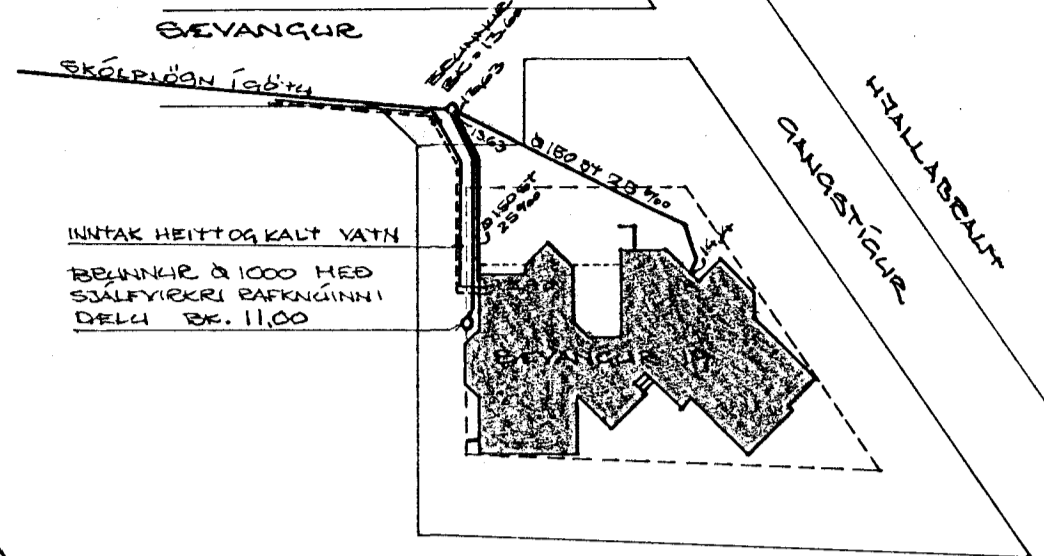

TENGIST Í BRUNN
Í GÖTU Í KÖTA 13,63

AFSTÖÐUMÁND, M. 1:500

DELUBUNUR 1000
DELUBUNUR ER GÖLFVIRK
SÁFNGIN DELA HEB LÖGUR
GEBHUNDI

SKÓLPI ER DÆLT Í
BRUNN Í GÖTU
TENGIKÖTI 13,63

TENGIST Í BRUNN
Í GÖTU Í KÖTA 13,63