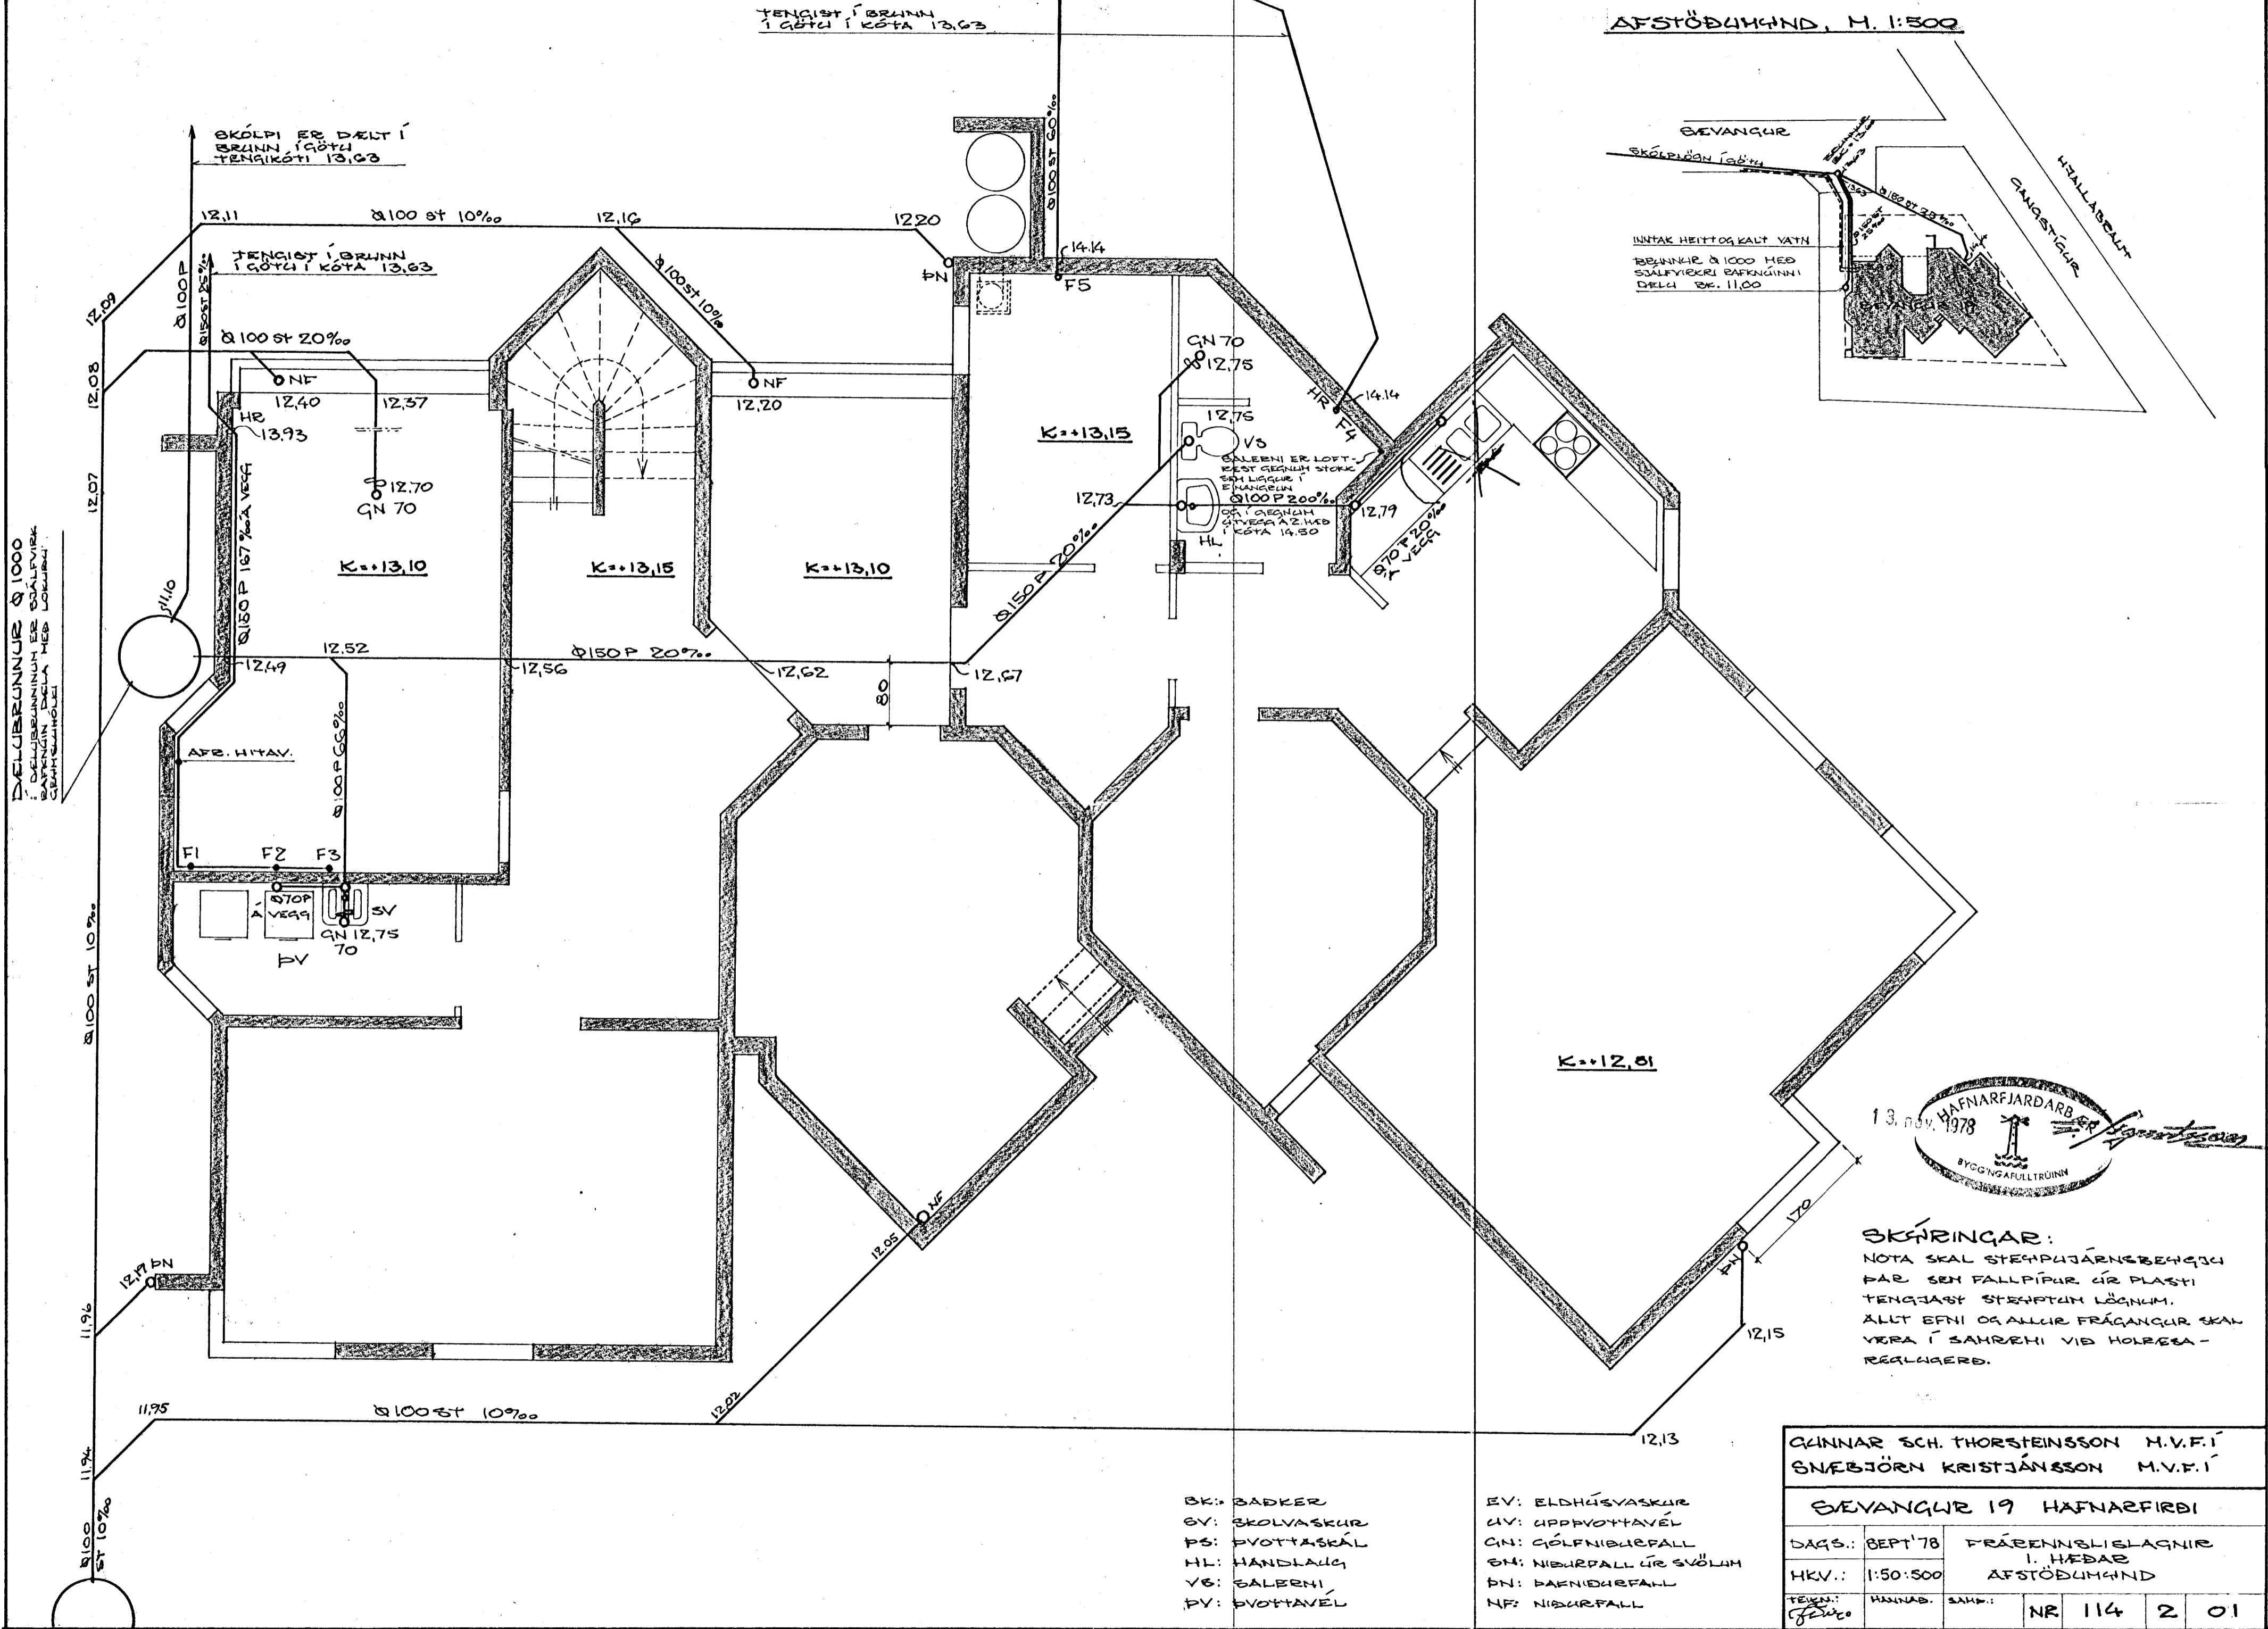

TENGIST Í BRUNN
Í GÖTU Í KÖTA 13,63

AFSTÖÐUMÁND, M. 1:500

DELUBUNUR 1000
DELUBUNUR ER GÖLFVIRK
SÁFNGIN DELA HEB LÖGUR
GEBHUNDI

SKÓLPI ER DÆLT Í
BRUNN Í GÖTU
TENGIKÖTI 13,63

TENGIST Í BRUNN
Í GÖTU Í KÖTA 13,63

SKÝRNINGAR:
NOTA SKAL STEYPUJÄRNSBEHÖGJU
FAR SEM FALLPIPUR ÚR PLASTI
TENGIÐYF STEYPTUM LÖGNUM.
ÁLLT EFNÍ OG ALLUR FRÁGANÐUR SKAL
VERA Í SAHRÖHI VIÐ HOLRÆA -
REGLUGERÐ.

GUNNAR SCH. THORSTEINSSON M.V.F.Í			
SNEBJÖRN KRISTJÁNSSON M.V.F.Í			
BEVANUR 19 HAFNARFIRÐI			
DAGS.:	BEPT'78	FRÁBENNSLIÐLAGNIE	
HKV.:	1:50:500	I. HEDAR	
TEKNI:	HAFNAB.	SÁH.:	AFSTÖÐUMÁND
		NR	114 2 01