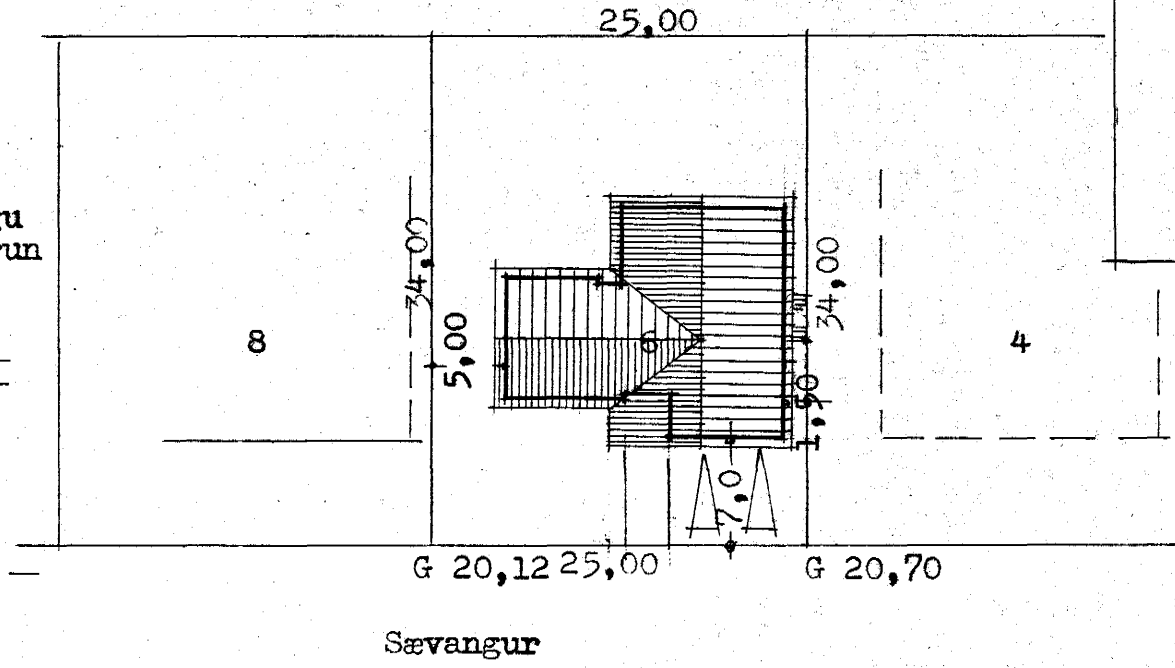

Samþykkt á fundi bygginga-
nefndar þ. 23/6 1976
BYGGINGAUFULLTRÚINN
Í HAFNARFIRÐI
[Signature]

Ganga skal frá önnu
eldstöði í samráði við
Sævangur

Úr Gildi

Reykjavík í júní 1976
[Signature]