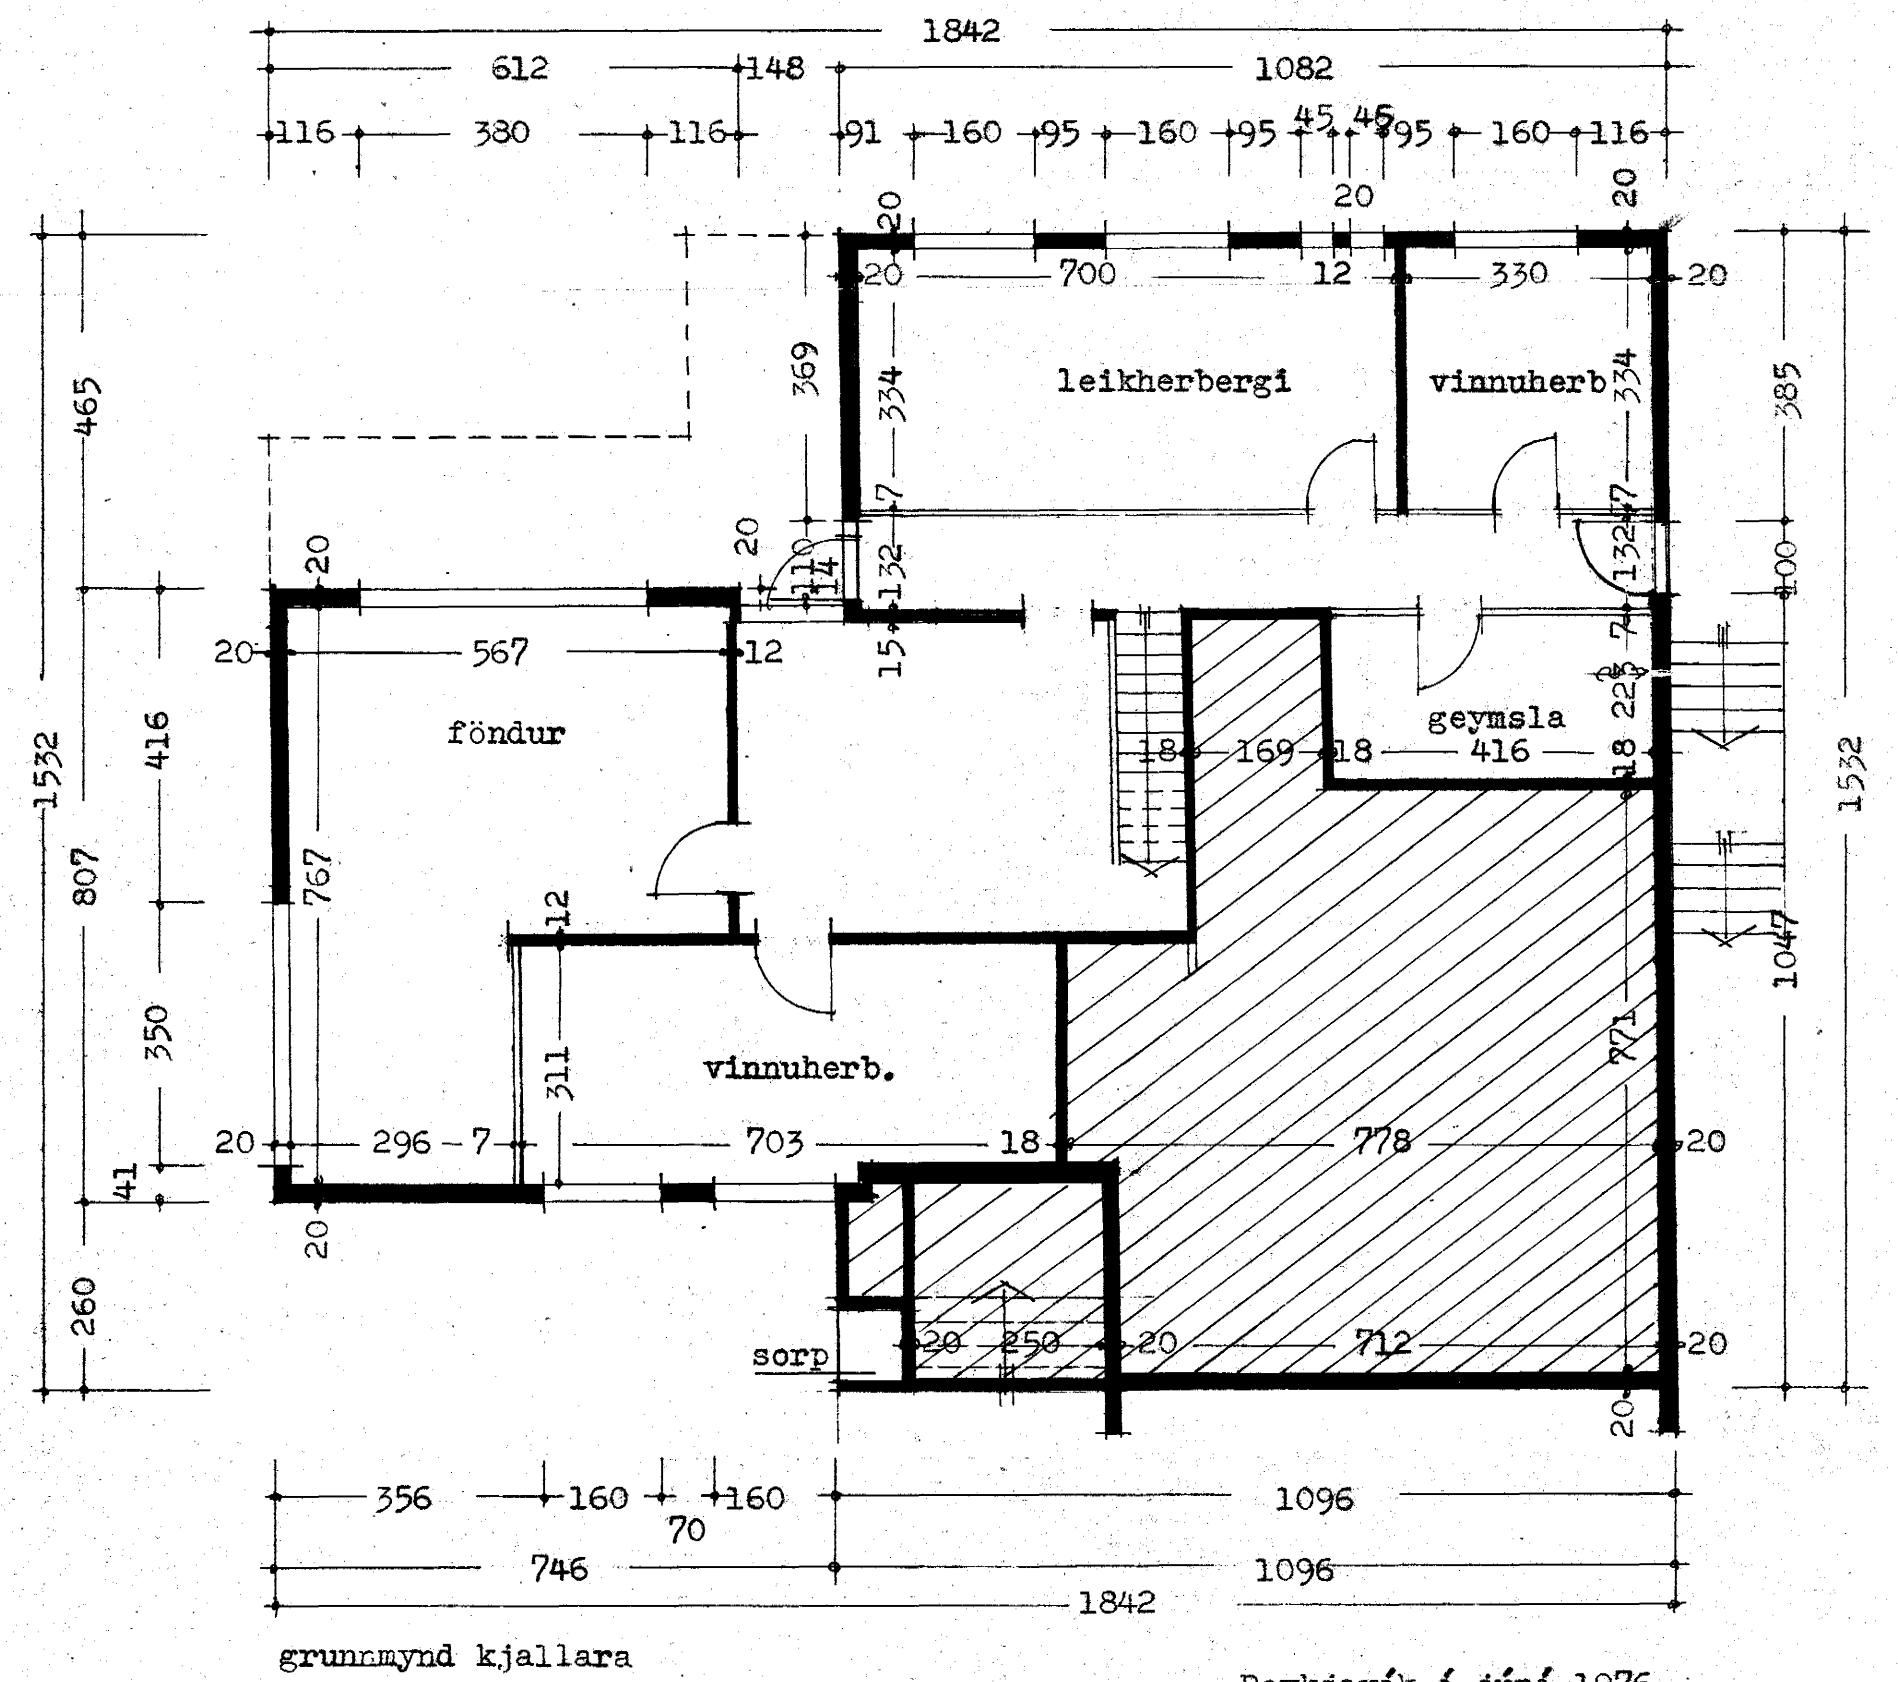

Samþykkt á fundi bygginga-
nefndar þ. 23/6 1976
BYGGINGAUFULLTRÚINN
Í HAFNARFIRÐI
[Signature]

Ganga skal frá önnu
eldstöði í samráði við
Sævangur

Úr Gildi

Reykjavík í júní 1976
[Signature]