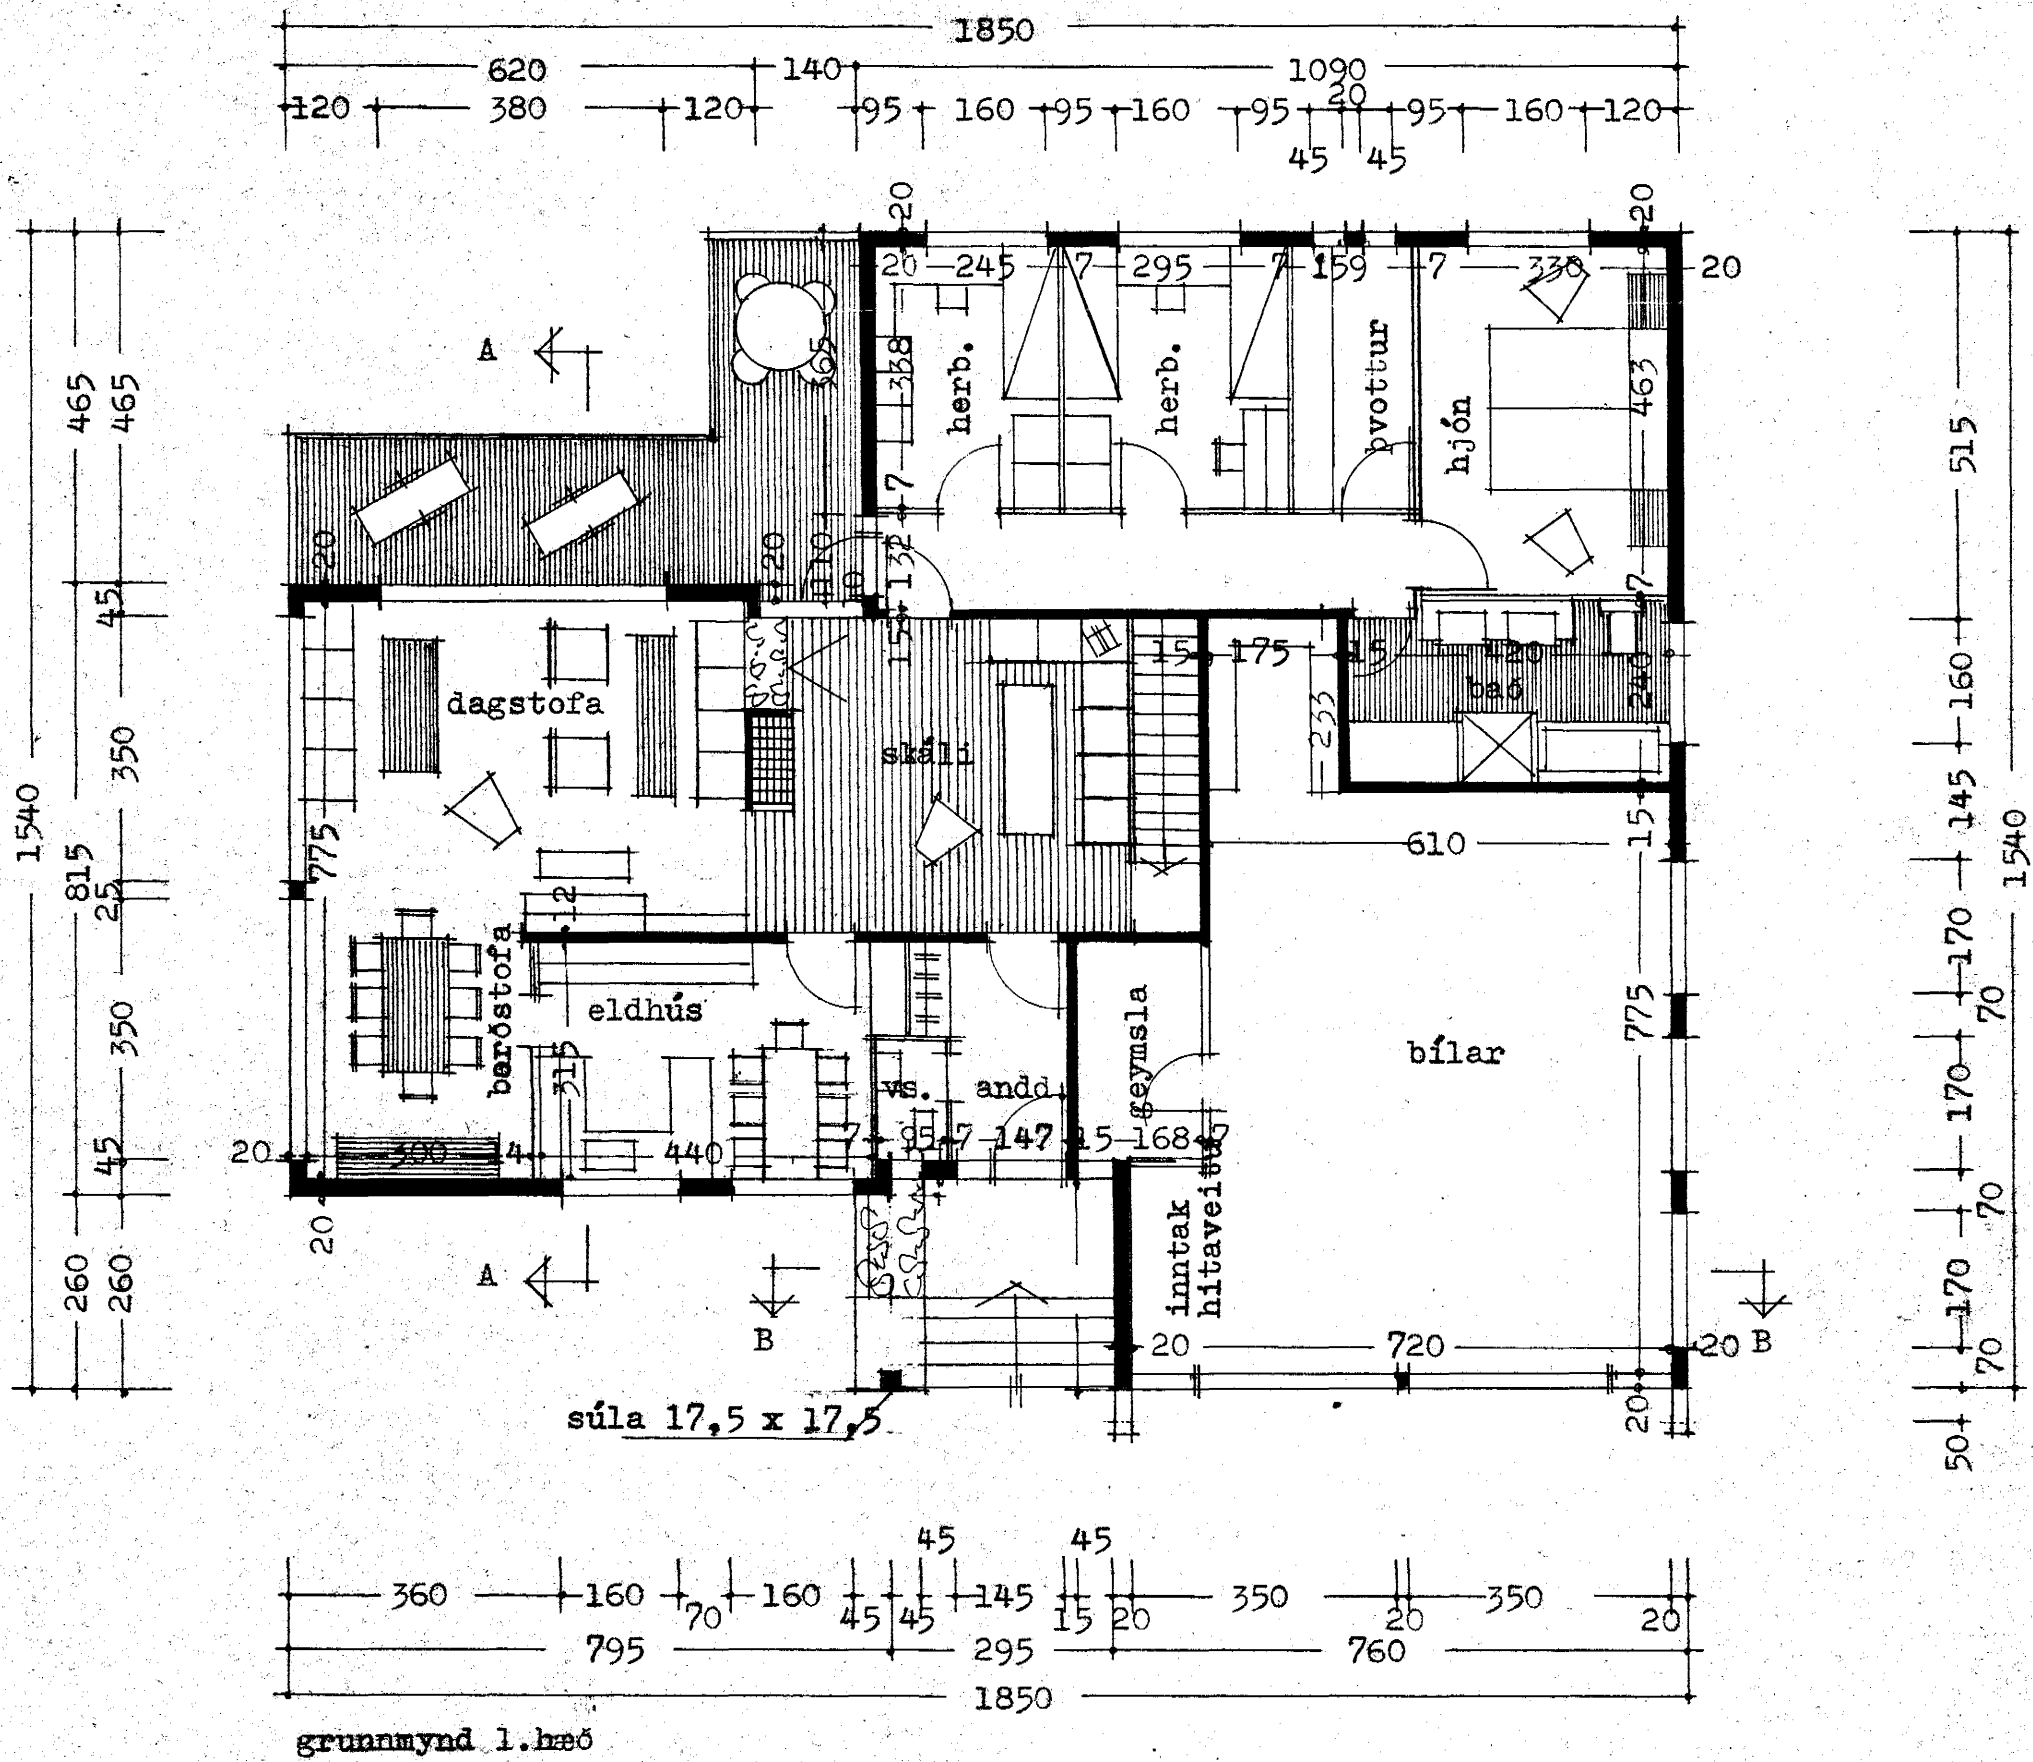

Samþykkt á fundi bygginga-
nefndar þ. 23/6 1976
BYGGINGAUFULLTRÚINN
Í HAFNARFIRÐI
[Signature]

Ganga skal frá önnu
eldstöði í samráði við
Sævangur

Úr Gildi

Reykjavík í júní 1976
[Signature]