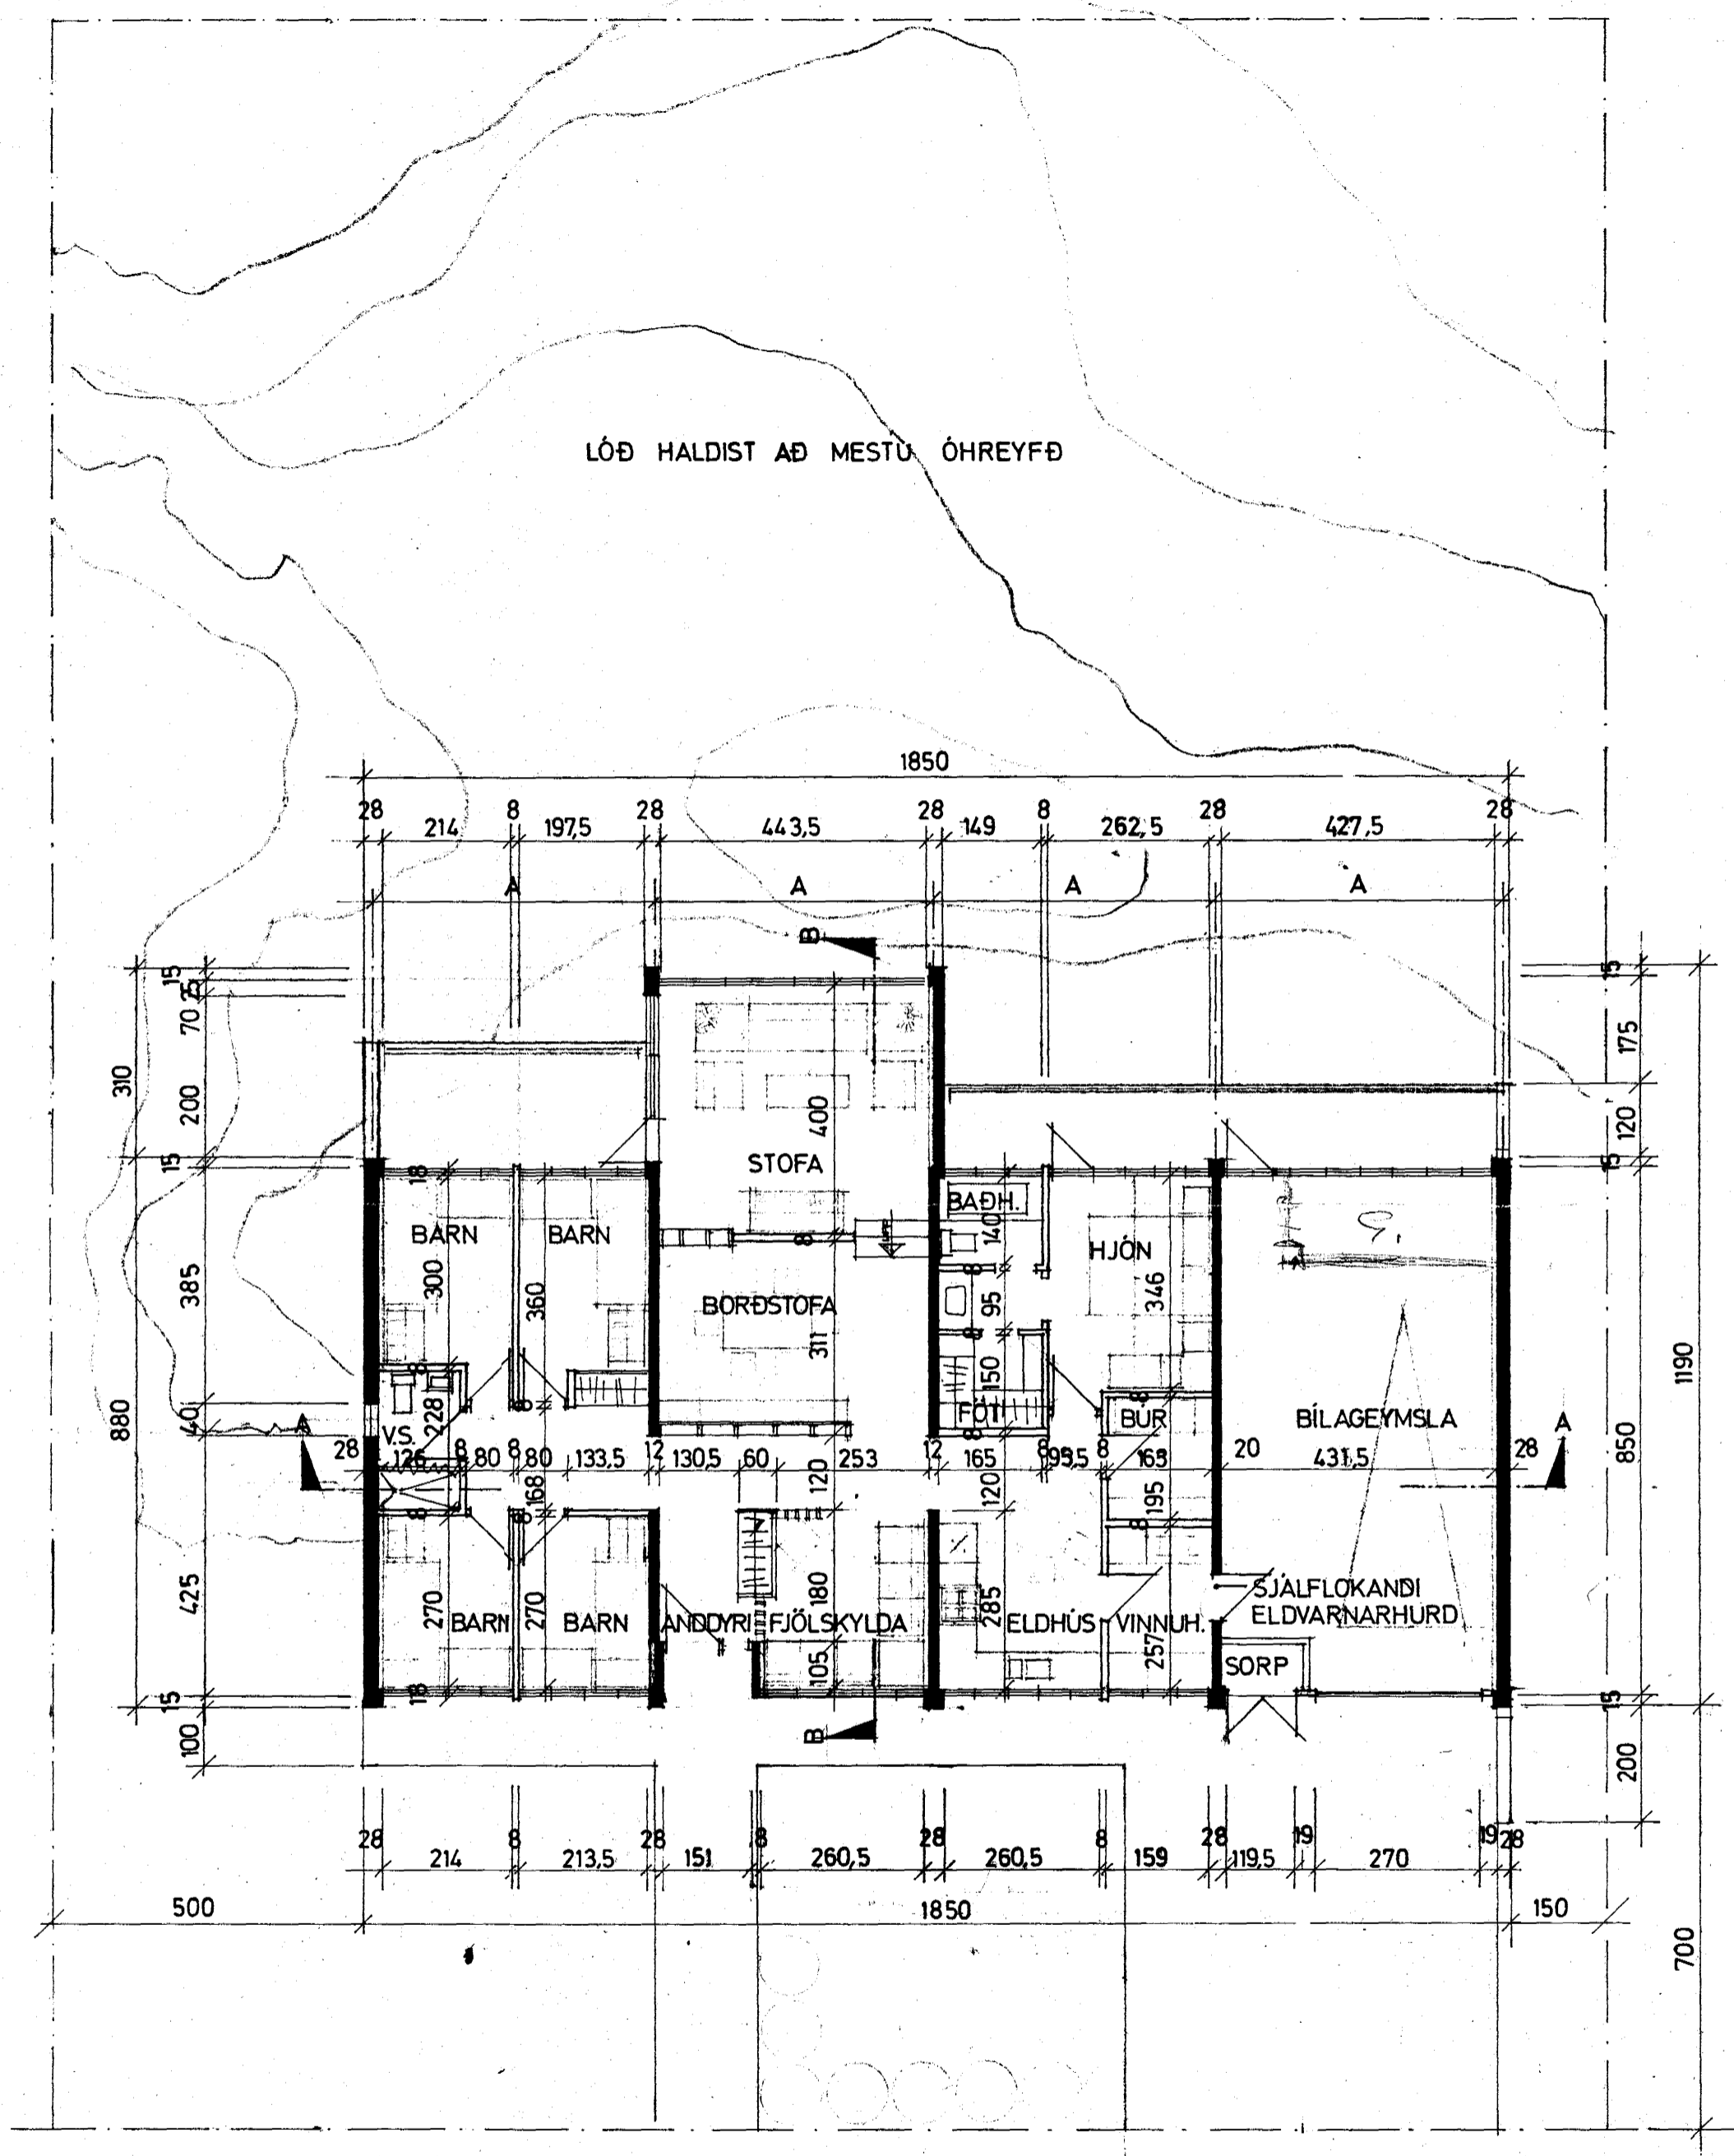

Samþykkt á fundi bygginga-  
nefndar þ. 22.9.1976  
BYGGINGAFULLTRÚINN  
Í HAFNARFIRÐI  
*Sigurðsson*

LÓÐ HALDIST AÐ MESTU ÖHREYFÐ

S Æ V A N G U R

GRUNNMYND m 1:100

S Æ V A N G U R

AFSTÖÐUMYND m 1:500

BRÚTTÓ FLATARMÁL HÚSS 134 m<sup>2</sup>  
" " BÍLAGEYMSLU 39,5 m<sup>2</sup>