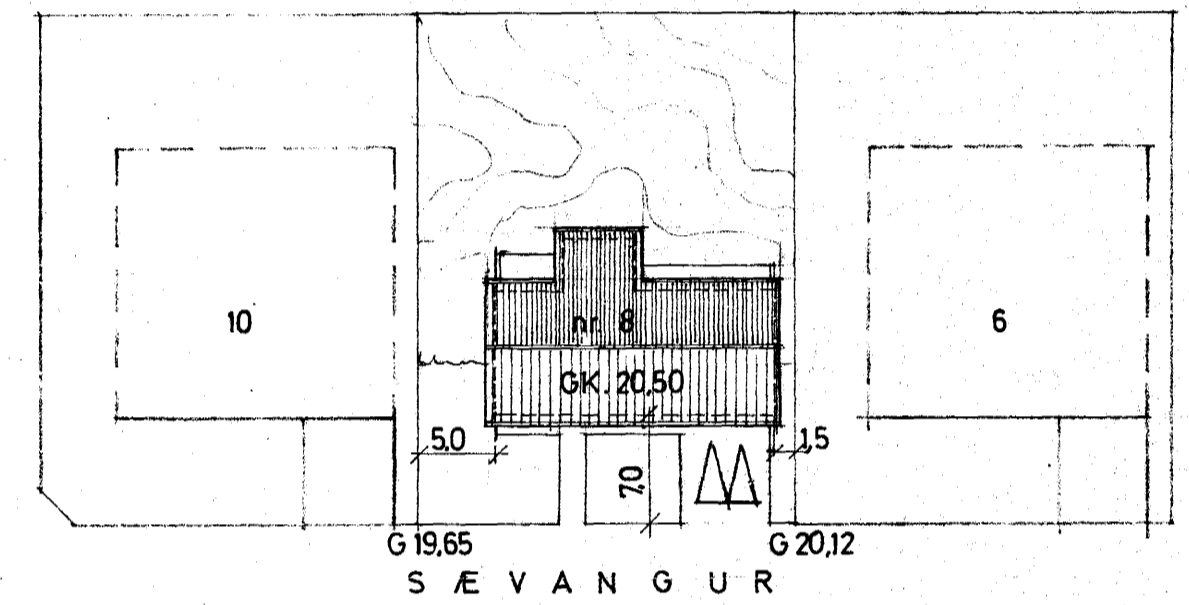

Samþykkt á fundi bygginga-  
nefndar þ. 22.9.1976  
BYGGINGAFULLTRÚINN  
Í HAFNARFIRÐI  
*Sigurðsson*

LÓÐ HALDIST AÐ MESTU ÖHREYFÐ

S Æ V A N G U R

GRUNNMYND m 1:100

S Æ V A N G U R

AFSTÖÐUMYND m 1:500

BRÚTTÓ FLATARMÁL HÚSS 134 m<sup>2</sup>  
" " BÍLAGEYMSLU 39,5 m<sup>2</sup>