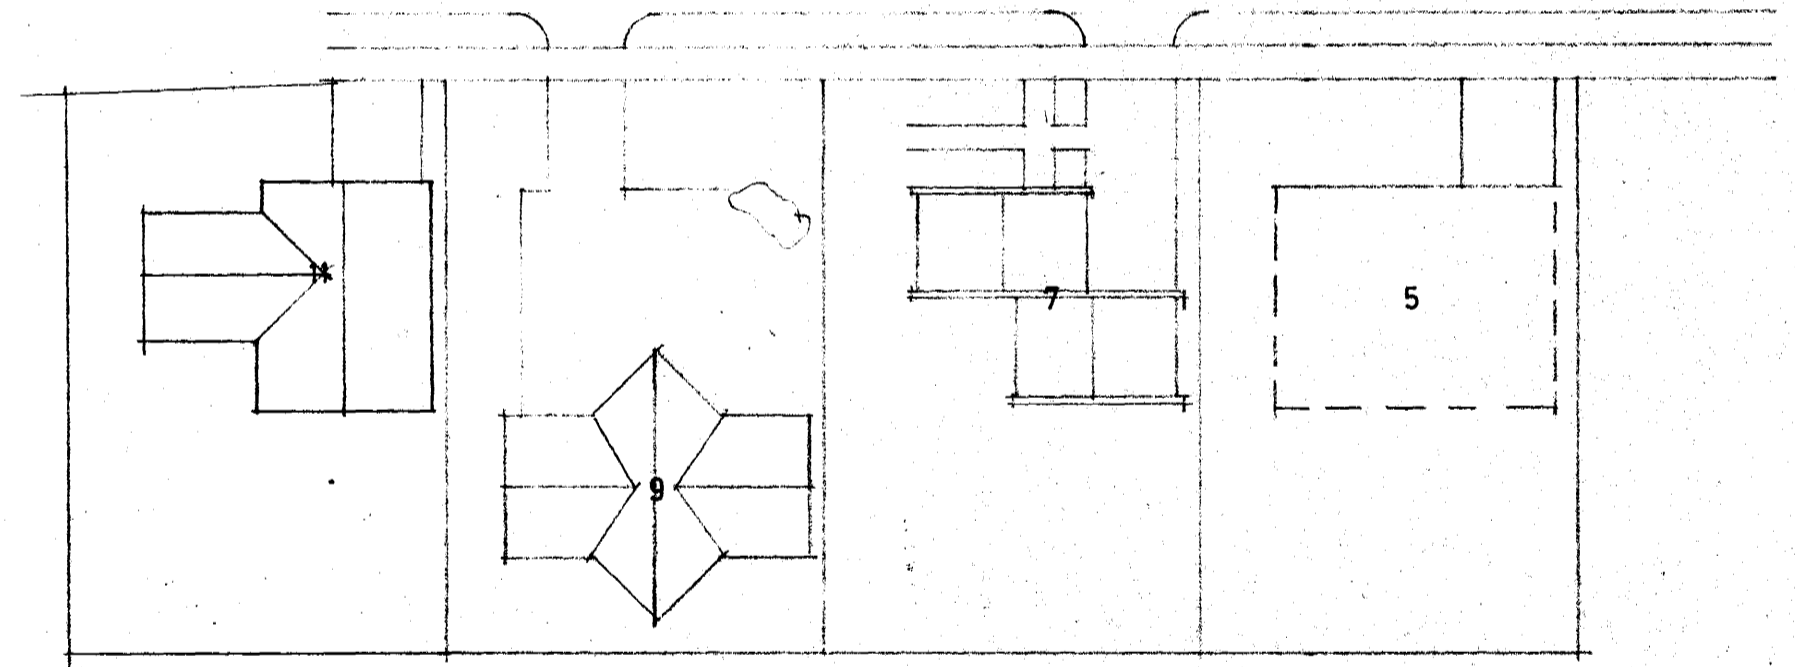

Samþykkt á fundi bygginga-  
nefndar þ. 22.9.1976  
BYGGINGAFULLTRÚINN  
Í HAFNARFIRÐI  
*Sigurðsson*

LÓÐ HALDIST AÐ MESTU ÖHREYFÐ

S Æ V A N G U R

GRUNNMYND m 1:100

S Æ V A N G U R

AFSTÖÐUMYND m 1:500

BRÚTTÓ FLATARMÁL HÚSS 134 m<sup>2</sup>  
" " BÍLAGEYMSLU 39,5 m<sup>2</sup>