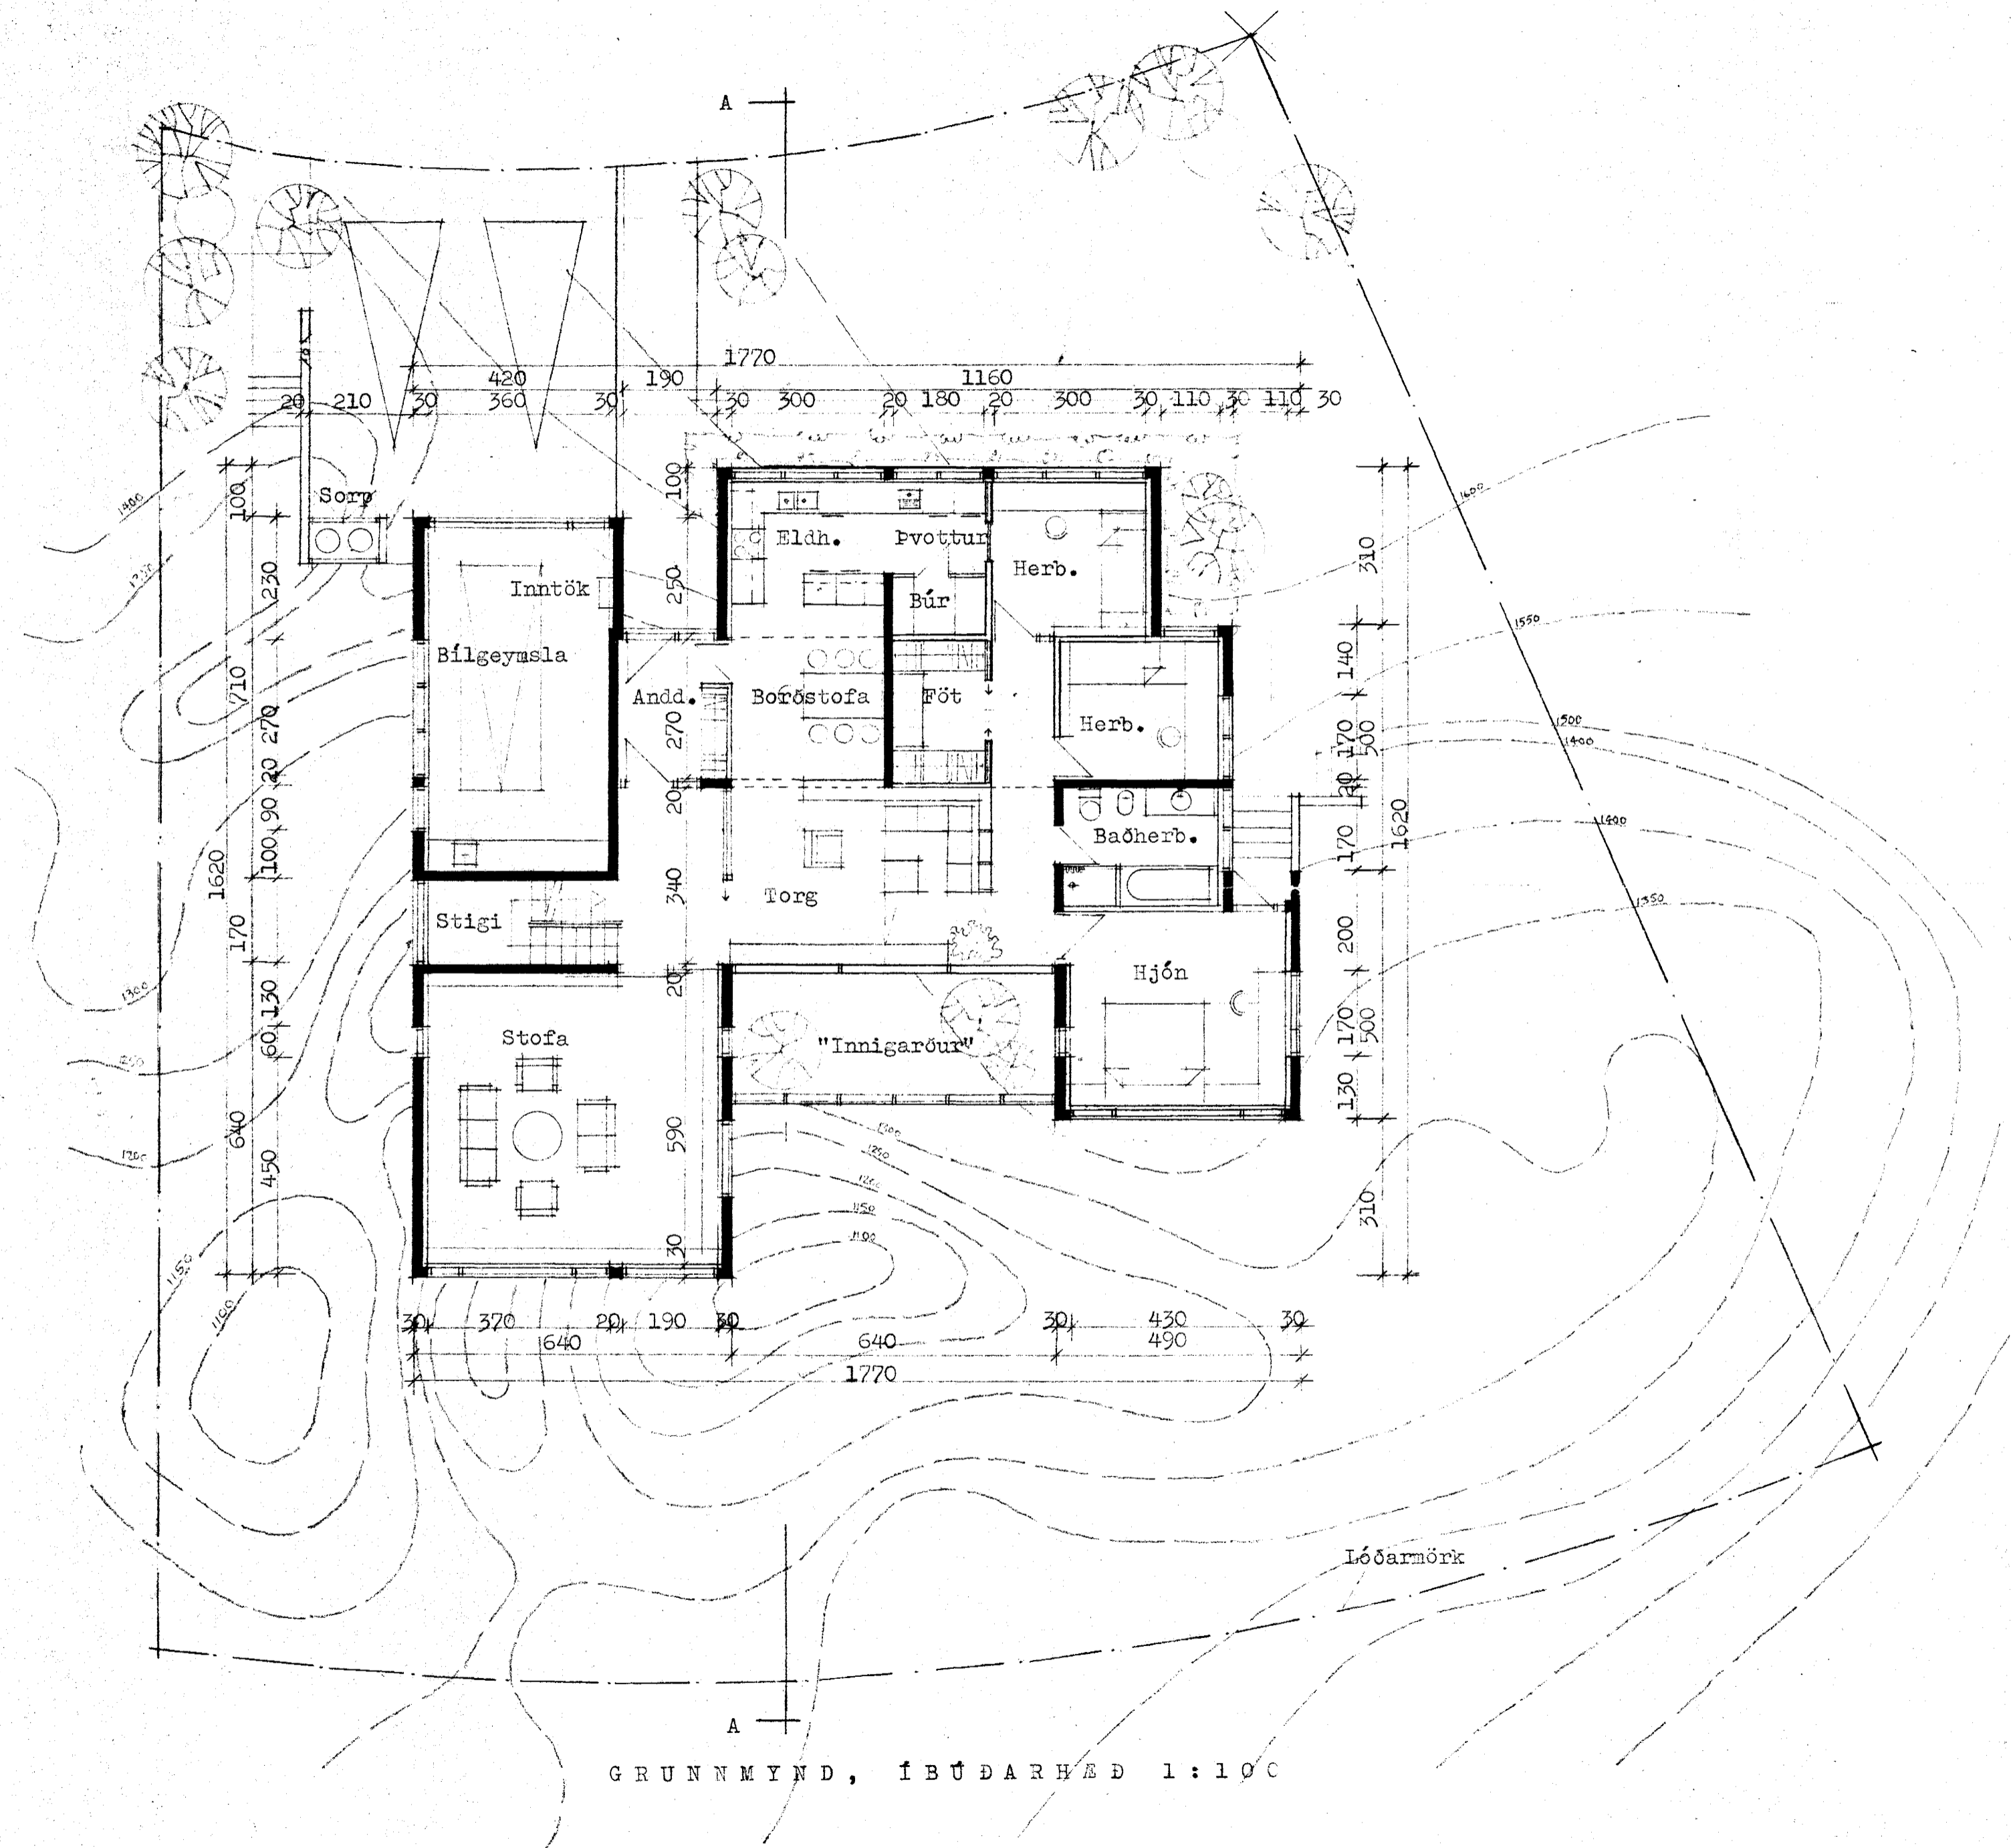

Samþykkt á fundi bygginga-
nefndar þ. 14.6.1978
BYGGINGAFULLTRÚINN
Í HAFNARFIRÐI
S. Sigurðsson

GRUNNMYND, ÍBÚÐARHÆÐ 1:100

AFSTÖÐUMYND 1:500

Lóð er 863,4 m²
Íbúðarrými með geymslum . . . 275,0 -
Bilgeymsla 29,0 -

SÆVANGUR 22, HAFNARFIRÐI

mkv. 1:100	GRUNNMYND, ÍBÚÐARHÆÐ	01
degs. júní '78	AFSTÖÐUMYND	

Þórunn Þórnadóttir

qb ÞÓRARINN ÞÓRARINSSON ARKITEKT. FAI

14406-