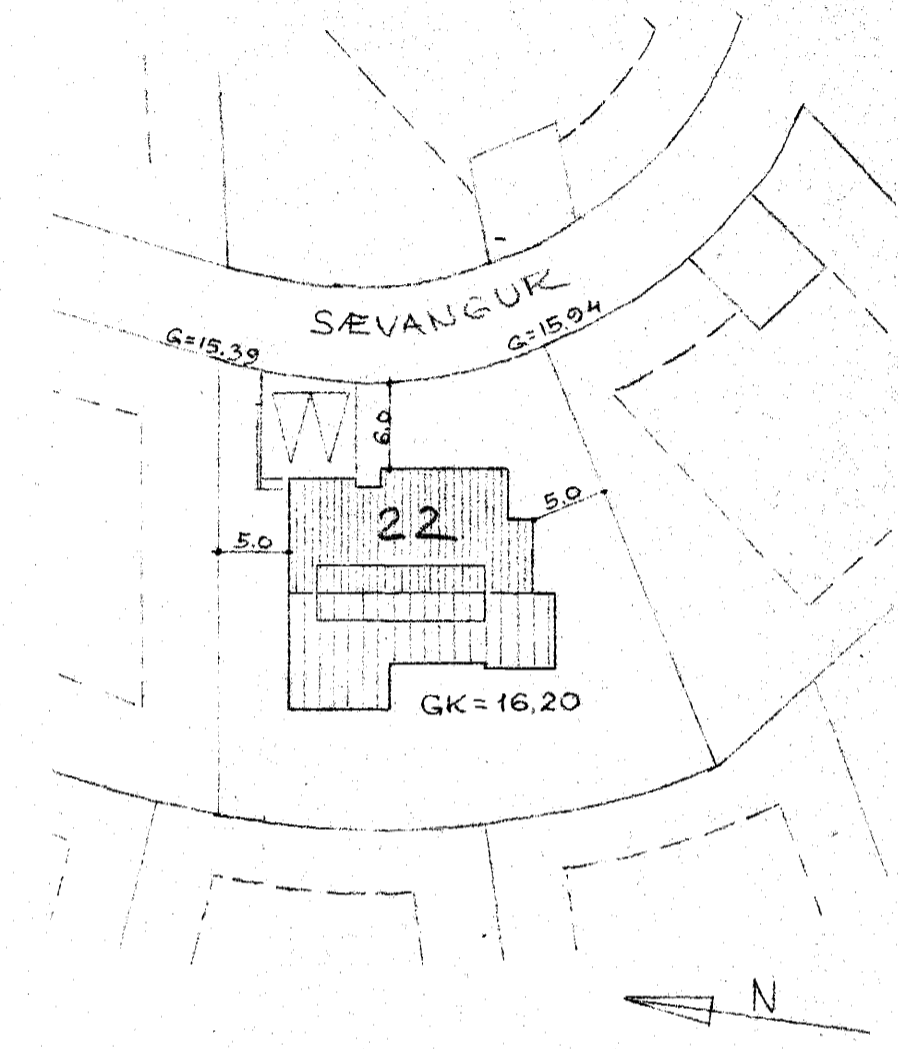

Samþykkt á fundi bygginga-
nefndar þ. 14.6.1978
BYGGINGAFULLTRÚINN
Í HAFNARFIRÐI
S. Sigurðsson

GRUNNMYND, ÍBÚÐARHÆÐ 1:100

AFSTÖÐUMYND 1:500

Lóð er 863,4 m²
Íbúðarrými með geymslum . . . 275,0 -
Bilgeymsla 29,0 -