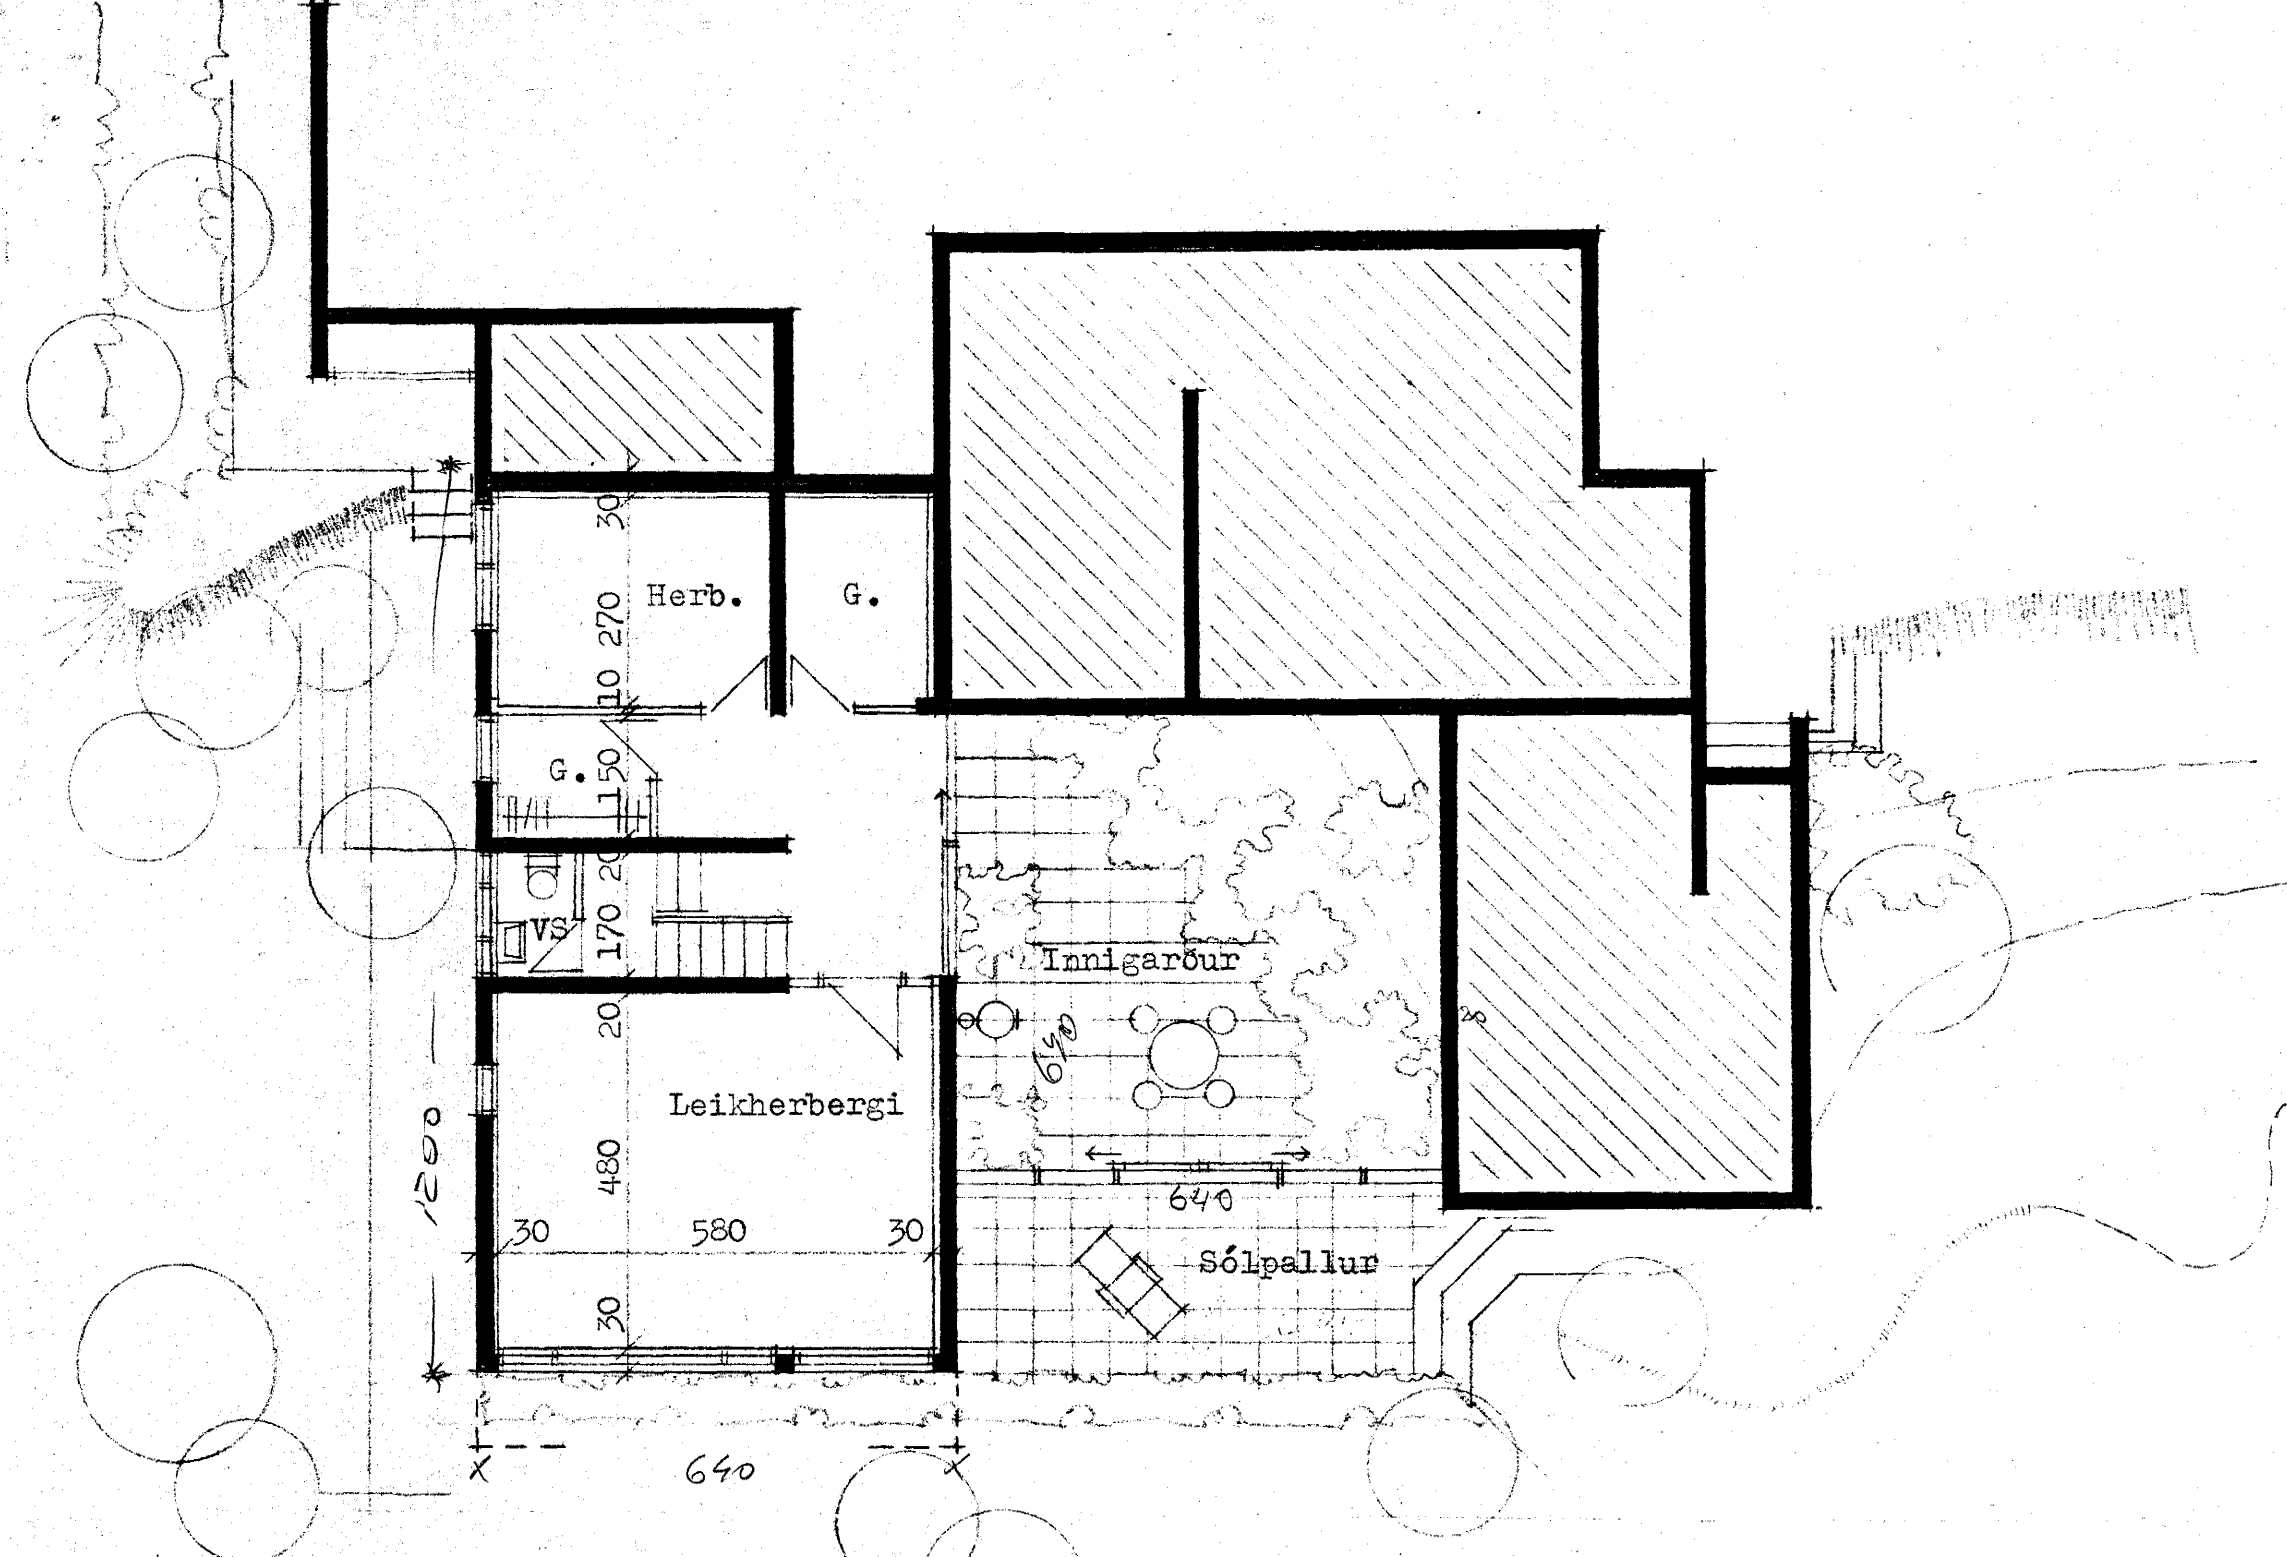

Samþykkt á fundi bygginga-
nefndar þ. 14.6.1978
BYGGINGAFULLTRÚINN
Í HAFNARFIRÐI
S. Þorláksson

GRUNNMYND, KJALLARI 1:100

GRUNNMYND, VINNUPALLUR 1:100

SNID A-A 1:100

SAVANGUR 22. HAFNARFIRÐI
mkv. 1:100 GRUNNMYND AF KJALLARA OG VINNUPALLI. SNID **02**
dags. júní '78