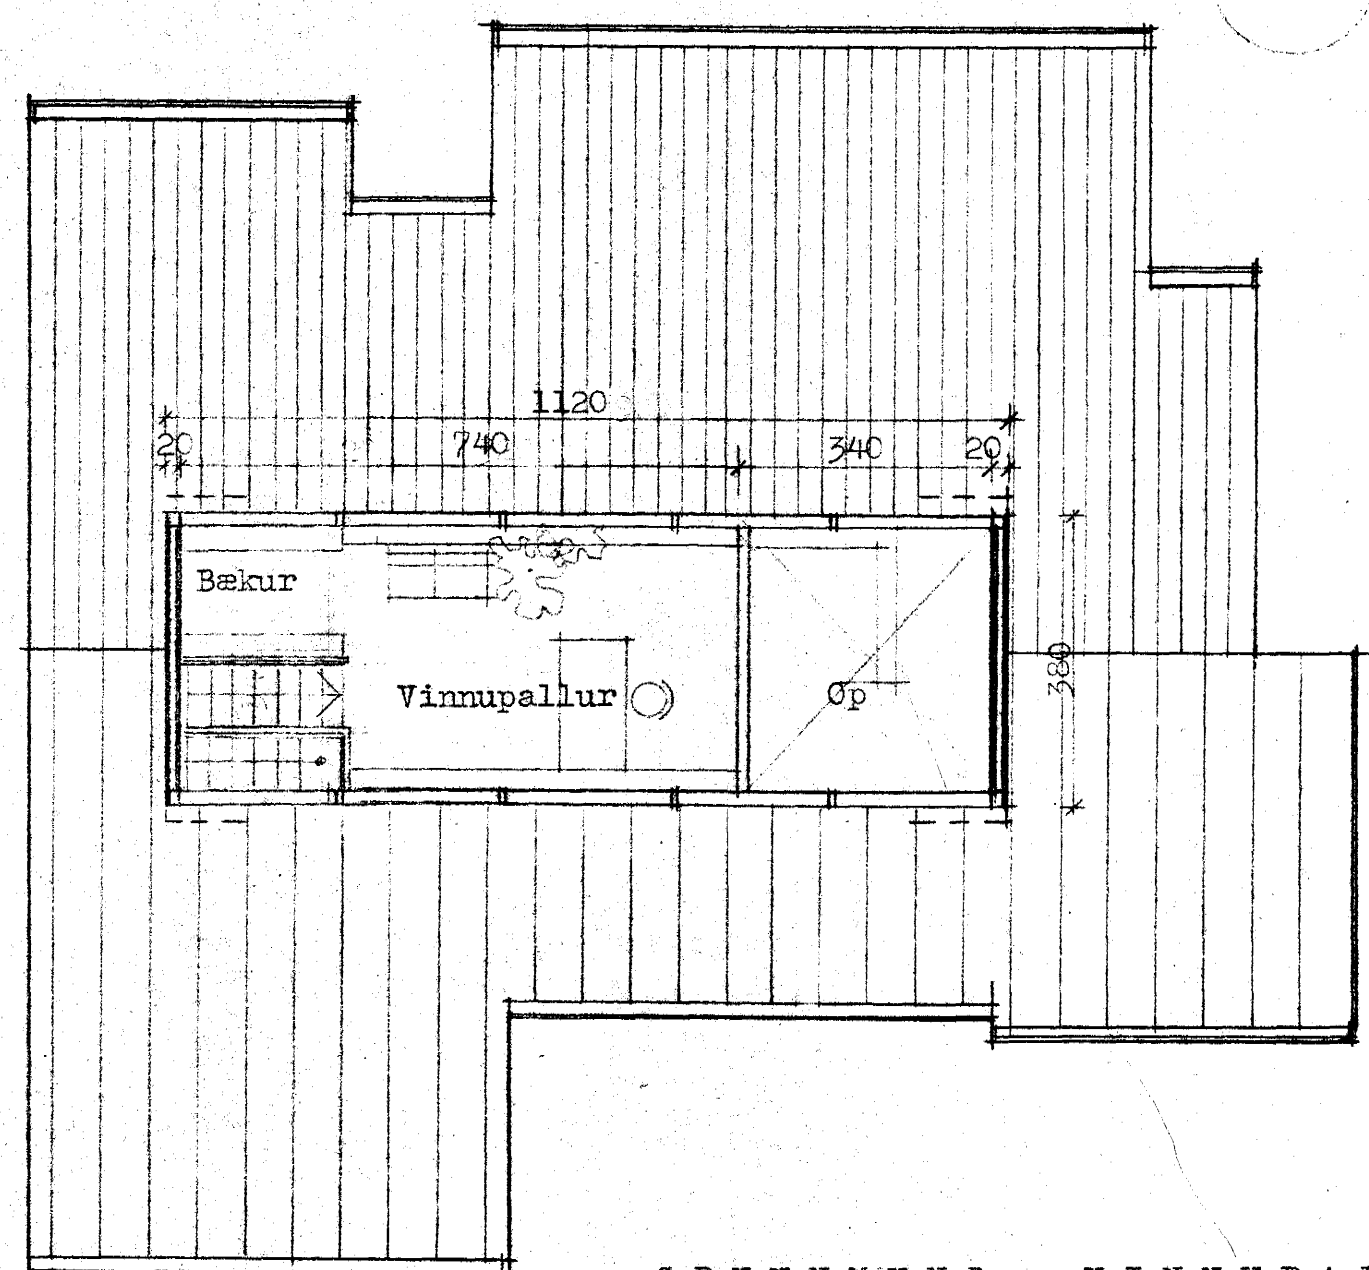

Samþykkt á fundi bygginga-
nefndar þ. 14.6.1978
BYGGINGAFULLTRÚINN
Í HAFNARFIRÐI
S. Þorláksson

GRUNNMYND, KJALLARI 1:100

GRUNNMYND, VINNUPALLUR 1:100

SNID A-A 1:100

SAVANGUR 22. HAFNARFIRÐI
mkv. 1:100 GRUNNMYND AF KJALLARA OG VINNUPALLI. SNID **02**
dags. júní '78