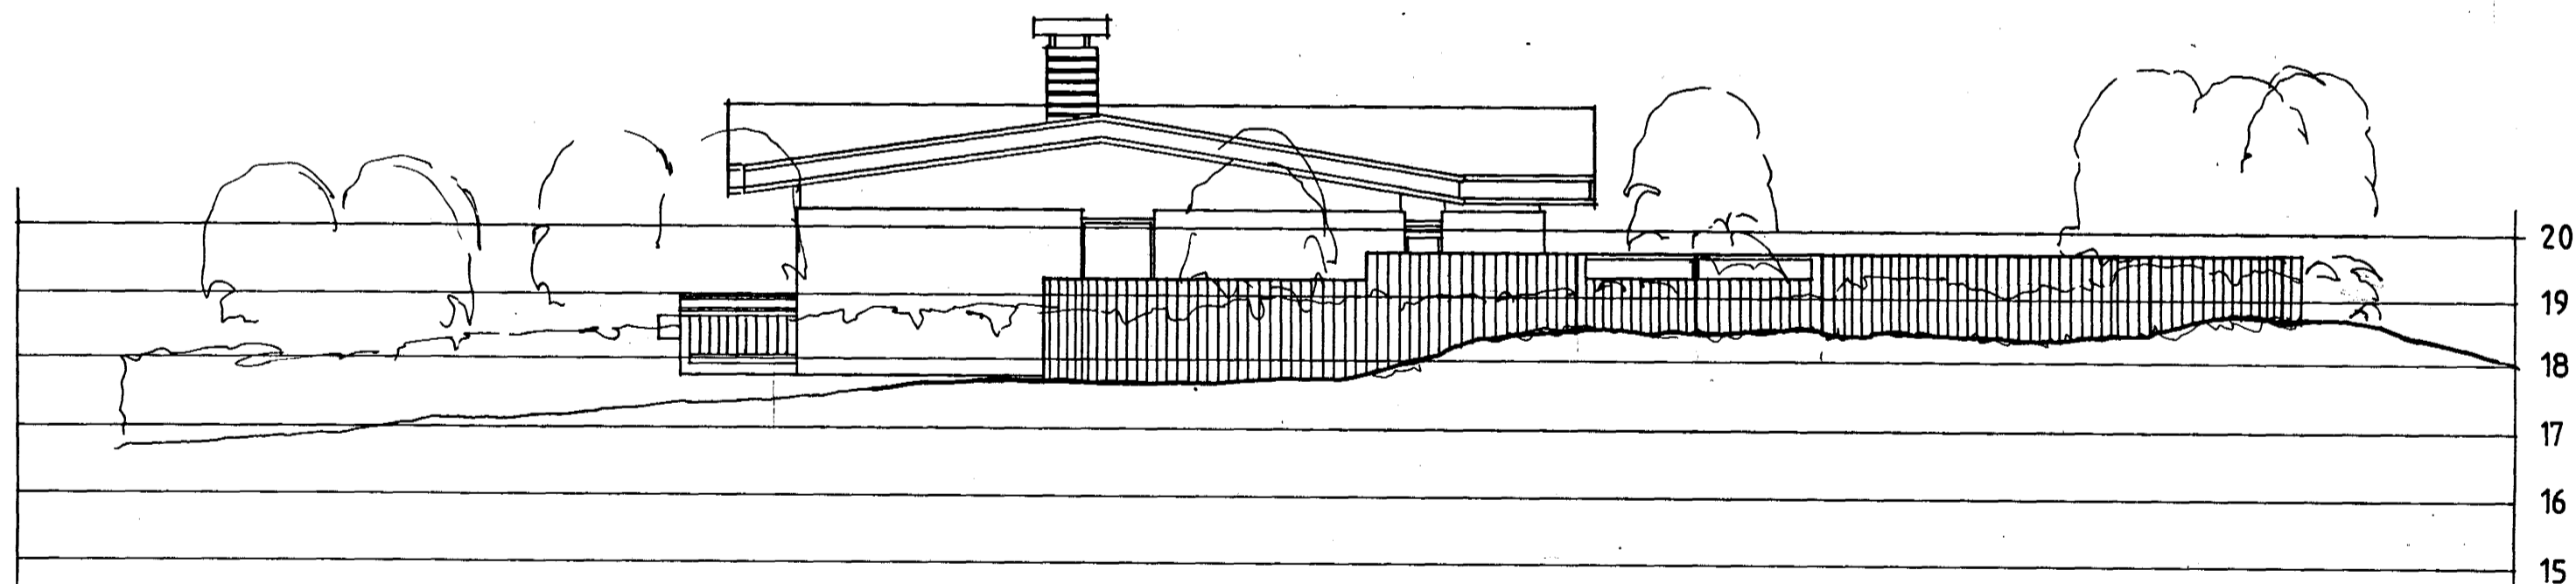

útlit nord-austur

sneiding hjá potti 1:50

útlit sud-austur

sævangur 28

útlit

1:100

pétur jónsson landslagsarkitekt f.l.a.
teiknist. baronsstig 5 S-62 17 25