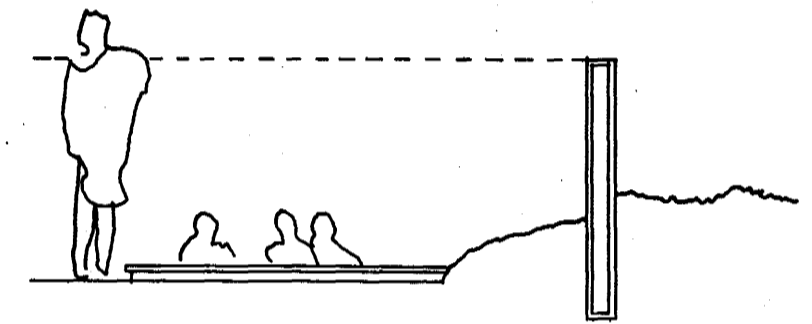

útlit nord-austur

sneiding hjá potti 1:50

útlit sud-austur

sævangur 28

útlit

1:100

pétur jónsson landslagsarkitekt f.l.a.
teiknist. baronsstig 5 S-62 17 25