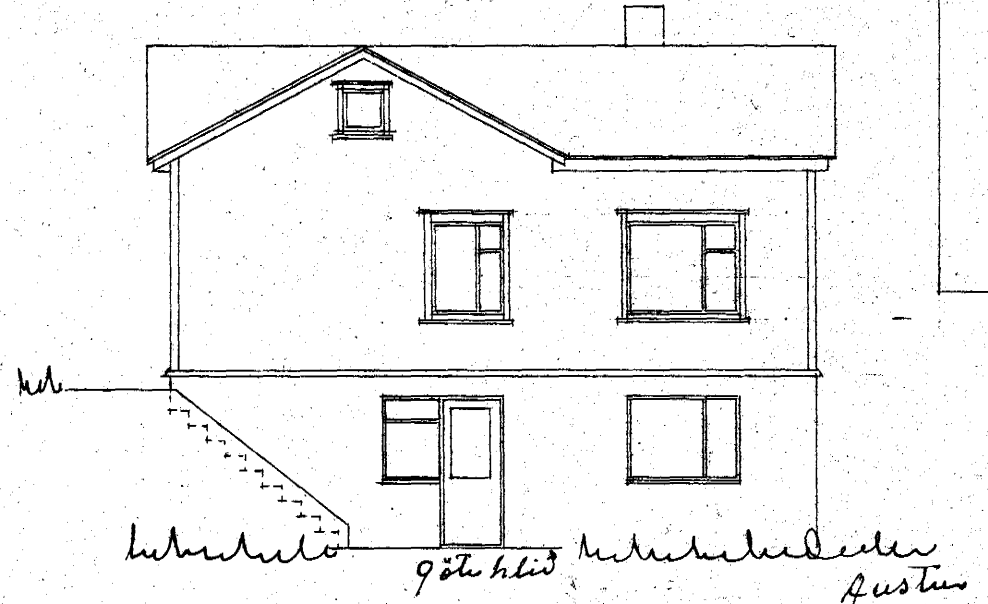

Afstöð mynd. 1:500

Húsi  
Förs. Guðmundsson  
Hafnarfirði  
Vid Gadaveg.

Stalheim Jónsson  
Húsi miðan

Vöðbot 3.50 x 5.10 auk Kjallara og grunn  
Að flutt húsi 8.40 x 5.10

Málkv. 1:100

Reykjavík 18-10 '56  
Sigmar Guðmundsson