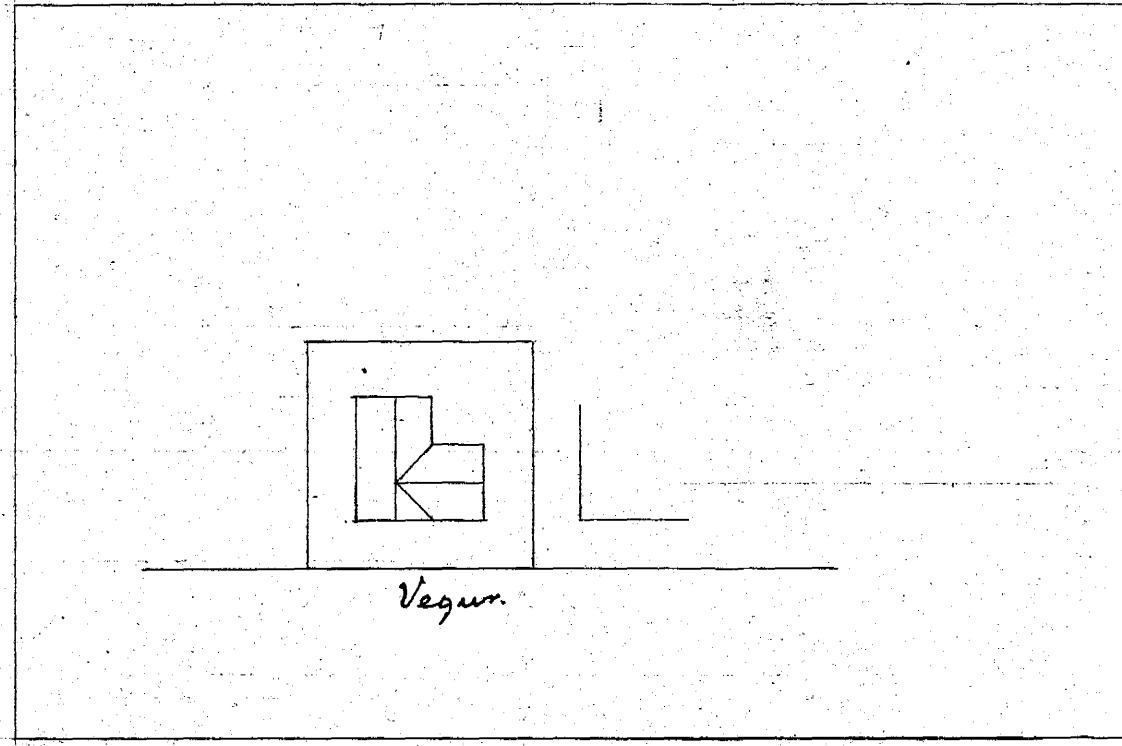

Afstöð mynd. 1:500

Húsi  
Förs. Guðmundsson  
Hafnarfirði  
Vid Gadaveg.

Stalheim Jónsson  
Húsi miðan

Vöðbot 3.50 x 5.10 auk Kjallara og grunn  
Að flutt húsi 8.40 x 5.10

Málkv. 1:100

Reykjavík 18-10 '56  
Sigmar Guðmundsson