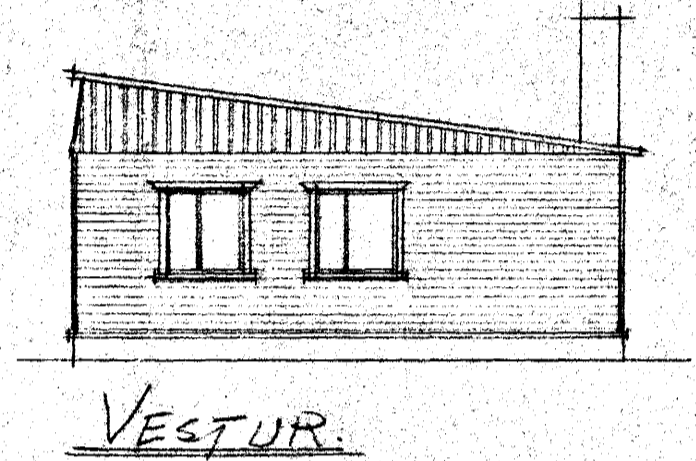

HÚS MATTHÍASAR JÓNSSONAR  
BLÁFELL VIÐ GARÐAVEG.

Teknað m. Finnþógi Hallsson.  
 Míni Síni Þjóð

NORDUR

AUSTUR

SUDUR

VESTUR

ENDURTEIKNAD EFTIR ELDRI TEIKNINGU  
 OG AÞHUGUN A STADNUM.

Í Hafnarfirði í júní 1964  
 Þóskellur Ingólfsson  
 TEKNIFRÆÐINGUR.