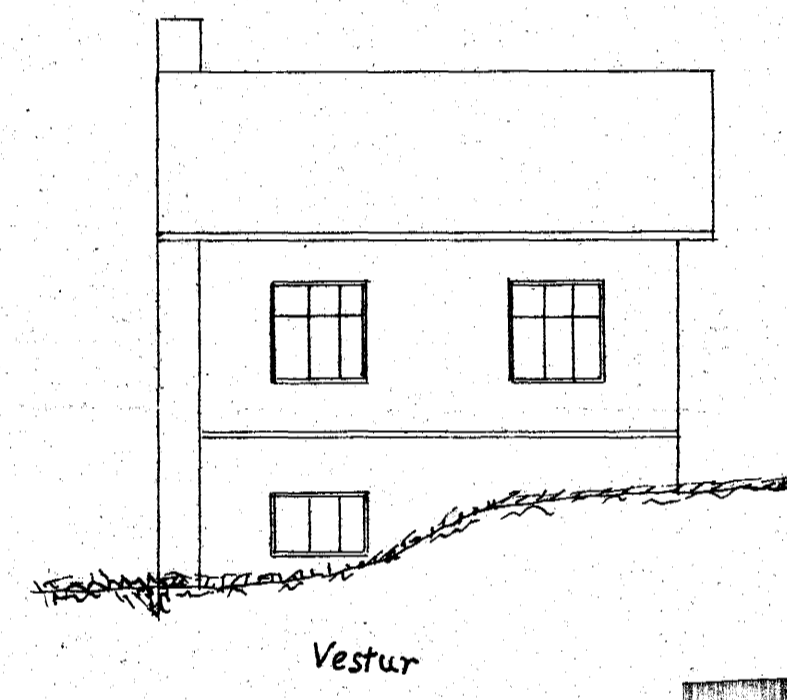

Hús
 Rebekku Aðalsteinsdóttir
 Við Gardaveg
 M. 1:100

AFSTÖÐUMYND

M. 1:500

s/p 24/10 58

HÚSAMÉISTARI

MÜRAMEISTARI

Tilhögnissmittal
 17/5 '67

Hafnat
 12/5 67 Hoes

Hafnarfirði í Október 1958
 Sveinn D Sveinsson