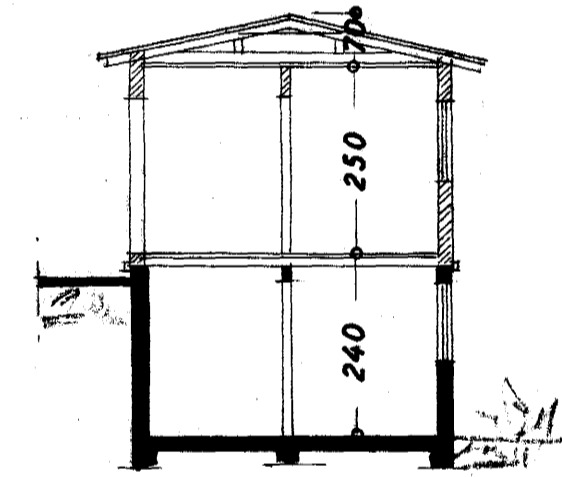

Samþykkt á fundi bygginga-
nefndar þ. 7. 6. 1967

BYGGINGAFULLTRÚINN

1 HAFNARFIRÐI
Sigurður Ólafsson

Afstöðumynd
1:500

GARÐAVEGUR

Norðaustur

Norðvestur

Suðaustur

Snið: A-A

Grunnmynd I. hæðar
fyrir breytingu

Kjallari

I. hæð

AUKNING:
7.2 m²
40.0 m³

GARÐAVEGUR
BIRKIHVAMMUR

VIÐBYGGING

Útitt
Grunnmynd 1:100
Snið