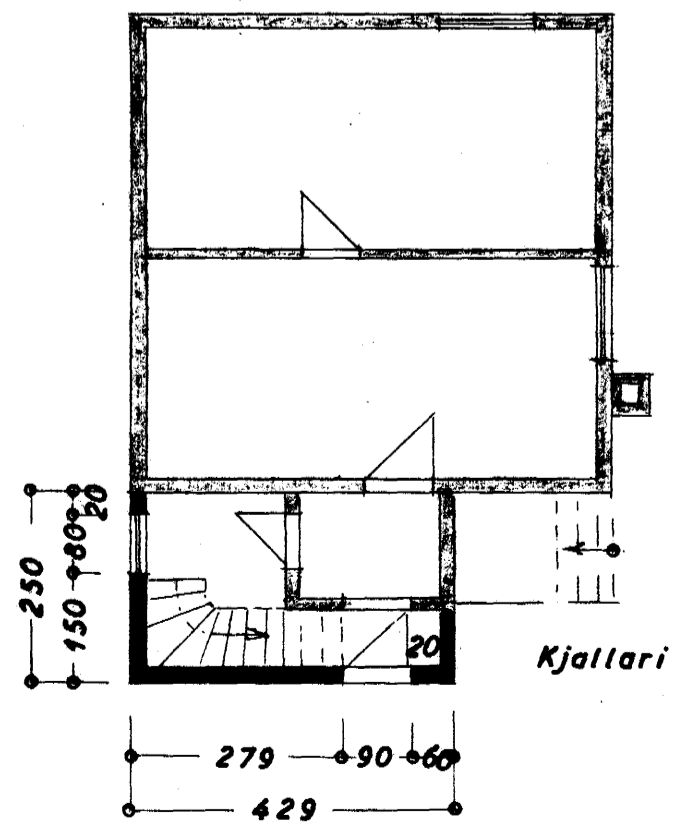

Samþykkt á fundi bygginga-
nefndar þ. 7. 6. 1967

BYGGINGAFULLTRÚINN

1 HAFNARFIRÐI
Sigurður Ólafsson

Afstöðumynd
1:500

GARÐAVEGUR

Norðaustur

Norðvestur

Suðaustur

Snið: A-A

Grunnmynd I. hæðar
fyrir breytingu

Kjallari

I. hæð

AUKNING:
7.2 m²
40.0 m³

GARÐAVEGUR
BIRKIHVAMMUR

VIÐBYGGING

Útitt
Grunnmynd 1:100
Snið