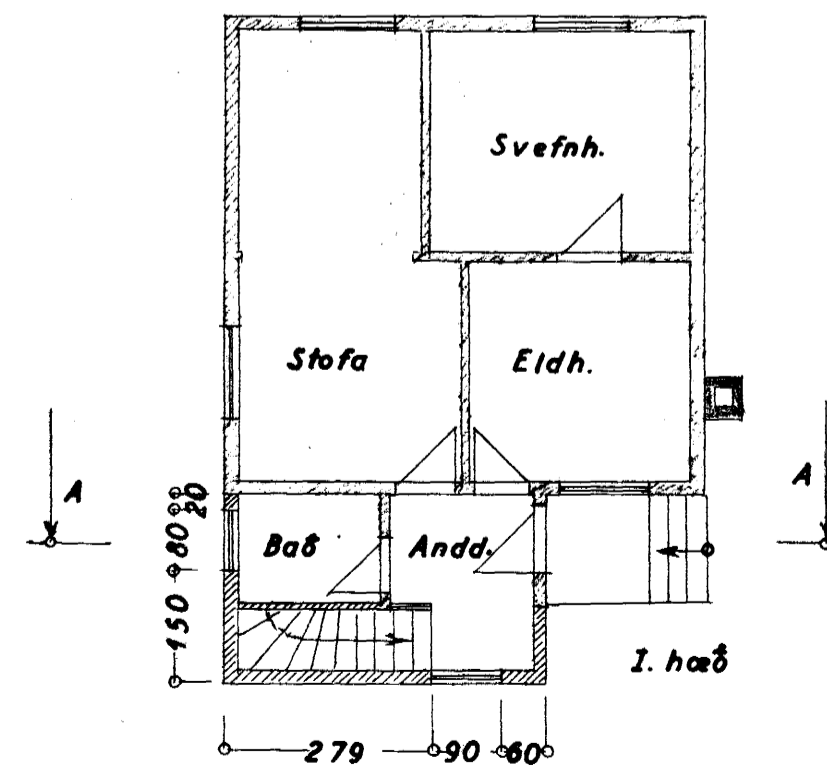

Samþykkt á fundi bygginga-
nefndar þ. 7. 6. 1967

BYGGINGAFULLTRÚINN

1 HAFNARFIRÐI
Sigurður Ólafsson

Afstöðumynd
1:500

GARÐAVEGUR

Norðaustur

Norðvestur

Suðaustur

Snið: A-A

Grunnmynd I. hæðar
fyrir breytingu

Kjallari

I. hæð

AUKNING:
7.2 m²
40.0 m³

GARÐAVEGUR
BIRKIHVAMMUR

VIÐBYGGING

Útitt
Grunnmynd 1:100
Snið