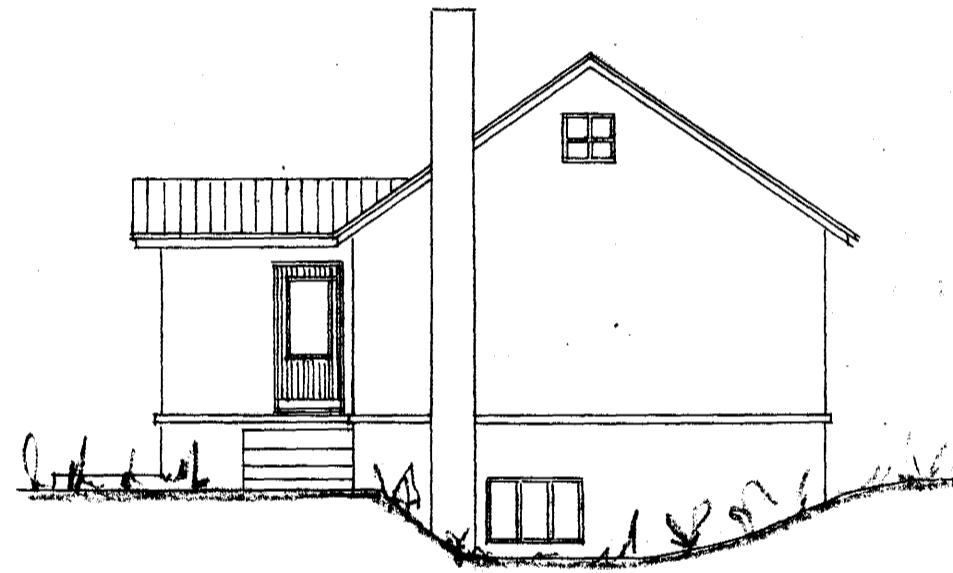

Samþykkt á fundi bygginga-
nefndar þ. 7. 6. 1967

BYGGINGAFULLTRÚINN

1 HAFNARFIRÐI
Sigurður Ólafsson

Afstöðumynd
1:500

GARÐAVEGUR

Norðaustur

Norðvestur

Suðaustur

Snið: A-A

Grunnmynd I. hæðar
fyrir breytingu

Kjallari

I. hæð

AUKNING:
7.2 m²
40.0 m³

GARÐAVEGUR
BIRKIHVAMMUR

VIÐBYGGING

Útitt
Grunnmynd 1:100
Snið

Afstöðumynd 1:500

Staðnaðarriti í júní 1967
Sigurður Ólafsson