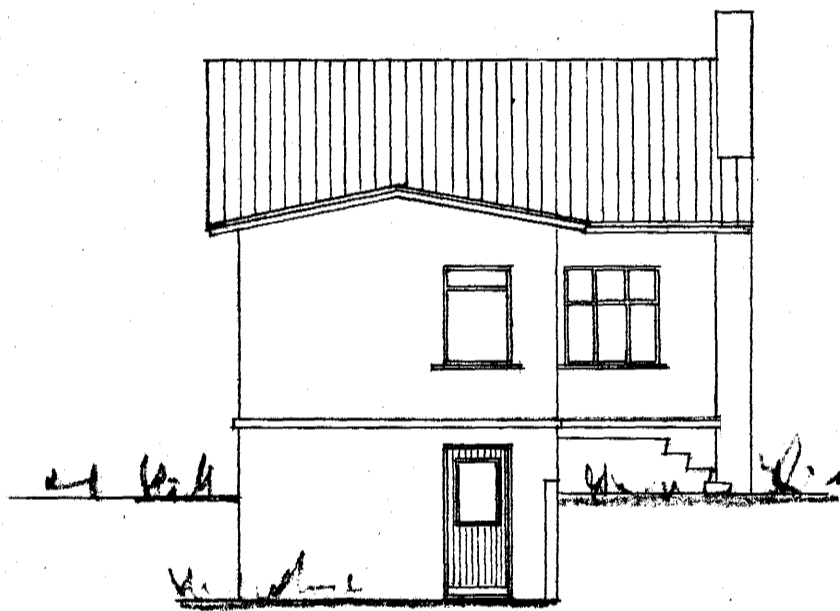

Samþykkt á fundi bygginga-
nefndar þ. 7. 6. 1967

BYGGINGAFULLTRÚINN

1 HAFNARFIRÐI
Sigurður Ólafsson

Afstöðumynd
1:500

GARÐAVEGUR

Norðaustur

Norðvestur

Suðaustur

Snið: A-A

Grunnmynd I. hæðar
fyrir breytingu

Kjallari

I. hæð

AUKNING:
7.2 m²
40.0 m³

GARÐAVEGUR
BIRKIHVAMMUR

VIÐBYGGING

Útitt
Grunnmynd 1:100
Snið

Afstöðumynd 1:500

Staðnaðarriti í júní 1967
Sigurður Ólafsson