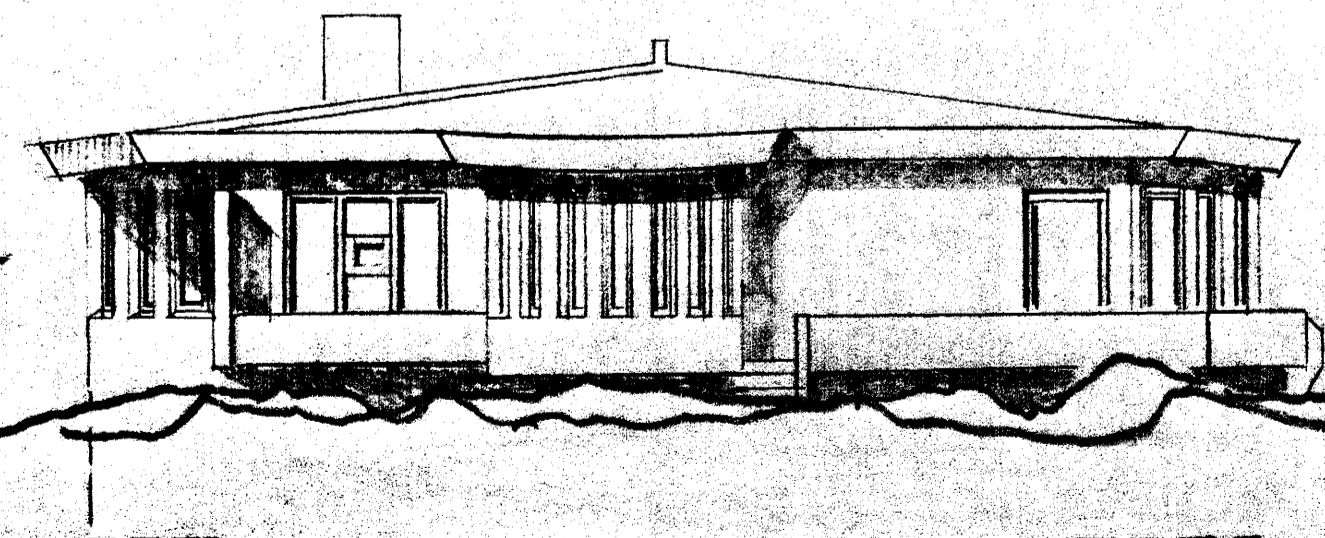

Samþykkt á fundi bygginga-
nefndar þ. 22.15. 1978
BYGGINGAFULLTRÚF N
Í HAFNARFIRDI
Lisensson

Ganga skal frá opnu
eldslæði í samráði við
slökkviliðsstjóra

SÚÐUR

AUSTUR

NORDUR

VESTUR